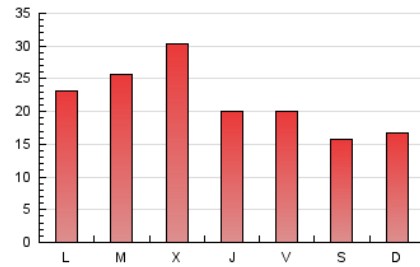

VilaPRESS
TE INFORMA

1. Cifras totales y promedios (Nacional)

MES - AÑO	NAVEGADORES UNICOS	VISITAS	PAGINAS
Mayo - 2019	32.190	40.860	67.746
PROMEDIO DIARIO	1.194	1.318	2.185
PROMEDIO LUNES-VIERNES	1.258	1.395	2.381
PROMEDIO SABADO-DOMINGO	1.009	1.097	1.622
PAGINAS / VISITAS	1,66		
DURACION MEDIA VISITAS	0:04:17		
DURACION MEDIA PAGINAS	0:06:13		

2. Secciones (Nacional)

	PAGINAS	%
HOME	3.852	5.69 %
RESTO	63.894	94.31 %

3. Por día del mes (Nacional)

Día	N. únicos	Visitas	Páginas	Día	N. únicos	Visitas	Páginas	Día	N. únicos	Visitas	Páginas
1	3.192	3.447	4.986	11	676	741	1.129	21	1.101	1.227	2.119
2	1.467	1.635	2.631	12	716	803	1.275	22	1.115	1.240	2.280
3	1.255	1.388	2.585	13	926	1.019	1.839	23	1.035	1.145	2.257
4	717	778	1.215	14	974	1.101	2.099	24	1.195	1.318	2.478
5	692	755	1.347	15	997	1.096	2.001	25	1.056	1.141	1.717
6	805	908	1.831	16	968	1.093	1.815	26	1.796	1.981	2.859
7	2.468	2.680	4.646	17	955	1.081	1.868	27	1.835	2.022	3.402
8	2.658	2.897	4.414	18	1.686	1.769	2.210	28	800	912	1.429
9	1.182	1.334	2.123	19	731	808	1.221	29	790	879	1.522
10	994	1.129	1.799	20	979	1.104	2.177	30	579	669	1.144
								31	664	760	1.328

4. Gráficas (Nacional)

4.1 Por día de la semana (promedio)

N. únicos / Visitas (x 100)

Páginas (x 100)

4.2 Por franja horaria (promedio)

Visitas (x 1000)

Páginas (x 1000)

4.3 Por meses