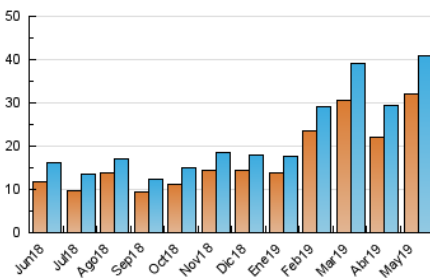

4.3 Por meses

N. únicos / Visitas (x 1000)