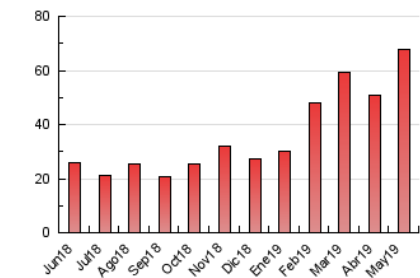

Páginas (x 1000)