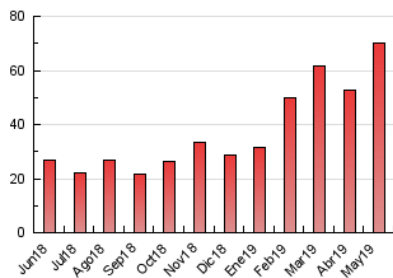

Páginas (x 1000)