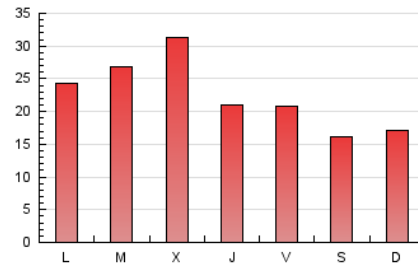

VilaPRESS
 TE INFORMA

1. Cifras totales y promedios (Nacional e Internacional)

MES - AÑO	NAVEGADORES UNICOS	VISITAS	PAGINAS
Mayo - 2019	33.734	42.656	70.264
PROMEDIO DIARIO	1.249	1.376	2.267
PROMEDIO LUNES-VIERNES	1.322	1.461	2.476
PROMEDIO SABADO-DOMINGO	1.041	1.130	1.665
PAGINAS / VISITAS	1,65		
DURACION MEDIA VISITAS	0:04:18		
DURACION MEDIA PAGINAS	0:06:20		

2. Secciones (Nacional e Internacional)

	PAGINAS	%
HOME	3.896	5.54 %
RESTO	66.368	94.46 %

3. Por día del mes (Nacional e Internacional)

Día	N. únicos	Visitas	Páginas	Día	N. únicos	Visitas	Páginas	Día	N. únicos	Visitas	Páginas
1	3.235	3.495	5.058	11	701	769	1.167	21	1.173	1.305	2.207
2	1.535	1.706	2.724	12	748	835	1.311	22	1.190	1.318	2.365
3	1.304	1.437	2.651	13	1.009	1.105	1.952	23	1.093	1.215	2.361
4	745	806	1.252	14	1.042	1.171	2.209	24	1.246	1.372	2.563
5	712	775	1.367	15	1.056	1.157	2.077	25	1.097	1.183	1.777
6	871	975	1.966	16	1.031	1.158	1.917	26	1.836	2.021	2.916
7	2.544	2.758	4.793	17	1.011	1.137	1.956	27	1.903	2.090	3.475
8	2.734	2.975	4.505	18	1.728	1.815	2.278	28	854	971	1.504
9	1.259	1.413	2.243	19	762	839	1.255	29	864	955	1.622
10	1.054	1.191	1.888	20	1.046	1.173	2.294	30	633	726	1.222
								31	713	810	1.389

4. Gráficas (Nacional e Internacional)

4.1 Por día de la semana (promedio)

N. únicos / Visitas (x 100)

Páginas (x 100)

4.2 Por franja horaria (promedio)

Visitas (x 1000)

Páginas (x 1000)

4.3 Por meses