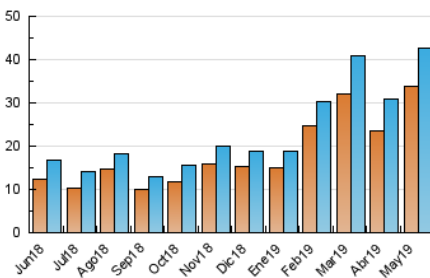

4.3 Por meses

N. únicos / Visitas (x 1000)