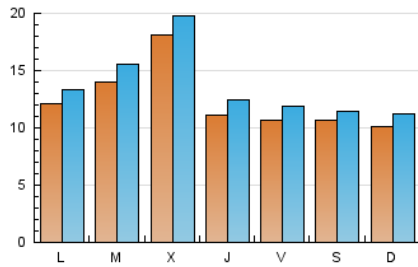

VilaPRESS
 TE INFORMA

1. Cifras totales y promedios (Nacional e Internacional)

MES - AÑO	NAVEGADORES UNICOS	VISITAS	PAGINAS
Mayo - 2019	33.734	42.656	70.264
PROMEDIO DIARIO	1.249	1.376	2.267
PROMEDIO LUNES-VIERNES	1.322	1.461	2.476
PROMEDIO SABADO-DOMINGO	1.041	1.130	1.665
PAGINAS / VISITAS	1,65		
DURACION MEDIA VISITAS	0:04:18		
DURACION MEDIA PAGINAS	0:06:20		

2. Secciones (Nacional e Internacional)

	PAGINAS	%
HOME	3.896	5.54 %
RESTO	66.368	94.46 %

3. Por día del mes (Nacional e Internacional)

Día	N. únicos	Visitas	Páginas	Día	N. únicos	Visitas	Páginas	Día	N. únicos	Visitas	Páginas
1	3.235	3.495	5.058	11	701	769	1.167	21	1.173	1.305	2.207
2	1.535	1.706	2.724	12	748	835	1.311	22	1.190	1.318	2.365
3	1.304	1.437	2.651	13	1.009	1.105	1.952	23	1.093	1.215	2.361
4	745	806	1.252	14	1.042	1.171	2.209	24	1.246	1.372	2.563
5	712	775	1.367	15	1.056	1.157	2.077	25	1.097	1.183	1.777
6	871	975	1.966	16	1.031	1.158	1.917	26	1.836	2.021	2.916
7	2.544	2.758	4.793	17	1.011	1.137	1.956	27	1.903	2.090	3.475
8	2.734	2.975	4.505	18	1.728	1.815	2.278	28	854	971	1.504
9	1.259	1.413	2.243	19	762	839	1.255	29	864	955	1.622
10	1.054	1.191	1.888	20	1.046	1.173	2.294	30	633	726	1.222
								31	713	810	1.389

4. Gráficas (Nacional e Internacional)

4.1 Por día de la semana (promedio)

N. únicos / Visitas (x 100)

Páginas (x 100)

4.2 Por franja horaria (promedio)

Visitas (x 1000)

Páginas (x 1000)

4.3 Por meses