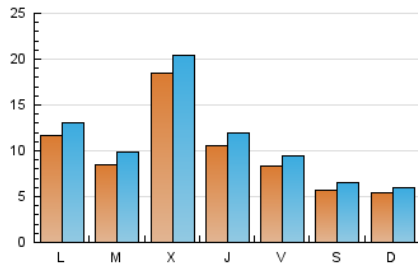

4. Gráficas (Nacional)

4.1 Por día de la semana (promedio)

N. únicos / Visitas (x 100)