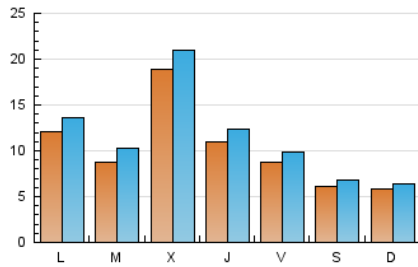

4. Gráficas (Nacional e Internacional)

4.1 Por día de la semana (promedio)

N. únicos / Visitas (x 100)