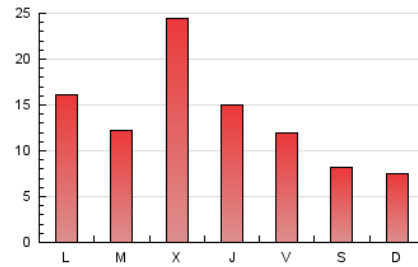

### 1. Cifras totales y promedios (Nacional e Internacional)

MES - AÑO	NAVEGADORES UNICOS	VISITAS	PAGINAS
Abril - 2026	25.525	35.703	42.091
<b>PROMEDIO DIARIO</b>	<b>1.051</b>	<b>1.179</b>	<b>1.403</b>
<b>PROMEDIO LUNES-VIERNES</b>	1.217	1.368	1.628
<b>PROMEDIO SABADO-DOMINGO</b>	593	659	785
<b>PAGINAS / VISITAS</b>	1,19		
<b>DURACION MEDIA VISITAS</b>	0:01:17		
<b>TIEMPO INTERACCIÓN MEDIO</b>	0:00:36		

### 3. Por día del mes (Nacional e Internacional)

Día	N. únicos	Visitas	Páginas	Día	N. únicos	Visitas	Páginas	Día	N. únicos	Visitas	Páginas
1	5.861	6.332	7.238	11	525	584	681	21	1.000	1.153	1.374
2	2.297	2.545	2.960	12	612	687	795	22	1.409	1.566	1.827
3	1.291	1.403	1.709	13	1.154	1.329	1.607	23	893	1.010	1.258
4	639	737	889	14	749	882	1.023	24	688	767	952
5	558	611	738	15	666	783	1.016	25	574	630	761
6	1.143	1.241	1.454	16	879	1.026	1.324	26	642	700	794
7	992	1.144	1.400	17	843	973	1.190	27	989	1.144	1.359
8	764	888	1.011	18	694	793	954	28	770	907	1.104
9	766	874	1.074	19	497	533	666	29	753	894	1.097
10	684	798	948	20	1.555	1.708	2.014	30	637	736	874

#### 4. Gráficas (Nacional e Internacional)

##### 4.1 Por día de la semana (promedio)

N. únicos / Visitas (x 100)

Páginas (x 100)