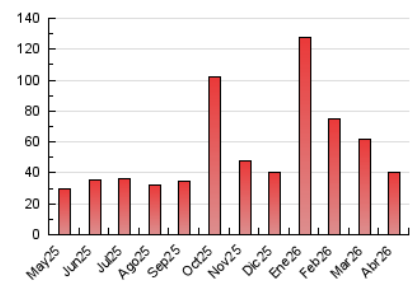

##### 4.1 Por día de la semana (promedio)

N. únicos / Visitas (x 100)

Páginas (x 100)

##### 4.2 Por franja horaria (promedio)

Visitas\_ (x 1000)

Páginas (x 1000)

##### 4.3 Por meses

N. únicos / Visitas (x 1000)

Páginas (x 1000)