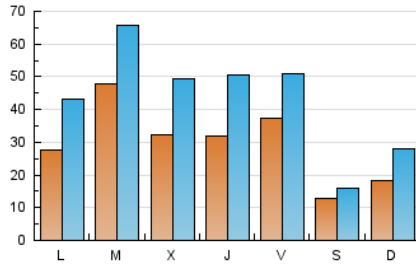

VilaPRESS
TE INFORMA

1. Cifras totales y promedios (Nacional)

MES - AÑO	NAVEGADORES UNICOS	VISITAS	PAGINAS
Abril - 2020	49.364	131.437	202.494
PROMEDIO DIARIO	2.988	4.381	6.750
PROMEDIO LUNES-VIERNES	3.509	5.176	7.957
PROMEDIO SABADO-DOMINGO	1.557	2.196	3.431
PAGINAS / VISITAS	1,54		
DURACION MEDIA VISITAS	0:03:17		
DURACION MEDIA PAGINAS	0:06:01		

2. Secciones (Nacional)

	PAGINAS	%
HOME	4.156	2.05 %
RESTO	198.338	97.95 %

3. Por día del mes (Nacional)

Día	N. únicos	Visitas	Páginas	Día	N. únicos	Visitas	Páginas	Día	N. únicos	Visitas	Páginas
1	5.190	7.301	11.752	11	979	1.280	1.926	21	9.941	11.838	15.271
2	4.728	7.971	14.608	12	842	1.036	1.483	22	2.472	3.850	5.900
3	3.573	6.142	10.922	13	2.389	3.718	5.576	23	2.772	4.252	6.690
4	2.142	2.581	3.710	14	2.878	4.306	6.259	24	2.402	3.154	4.782
5	3.148	5.089	8.271	15	2.864	4.922	7.733	25	948	1.173	2.123
6	3.472	5.974	9.381	16	2.989	4.557	6.884	26	817	995	1.875
7	3.190	5.514	9.563	17	6.614	7.609	9.710	27	2.216	3.510	5.543
8	2.602	4.225	6.841	18	1.076	1.319	1.839	28	3.167	4.558	6.452
9	2.672	4.484	7.472	19	2.504	4.096	6.224	29	3.039	4.382	6.331
10	2.279	3.504	5.336	20	2.936	4.014	5.768	30	2.807	4.083	6.269

4. Gráficas (Nacional)

4.1 Por día de la semana (promedio)

N. únicos / Visitas (x 100)

Páginas (x 100)

4.2 Por franja horaria (promedio)

Visitas (x 1000)

Páginas (x 1000)

4.3 Por meses