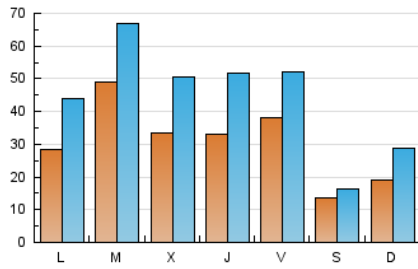

VilaPRESS
 TE INFORMA

1. Cifras totales y promedios (Nacional e Internacional)

MES - AÑO	NAVEGADORES UNICOS	VISITAS	PAGINAS
Abril - 2020	51.475	134.442	207.115
PROMEDIO DIARIO	3.073	4.481	6.904
PROMEDIO LUNES-VIERNES	3.603	5.288	8.133
PROMEDIO SABADO-DOMINGO	1.615	2.263	3.523
PAGINAS / VISITAS	1,54		
DURACION MEDIA VISITAS	0:03:19		
DURACION MEDIA PAGINAS	0:06:07		

2. Secciones (Nacional e Internacional)

	PAGINAS	%
HOME	4.306	2.08 %
RESTO	202.809	97.92 %

3. Por día del mes (Nacional e Internacional)

Día	N. únicos	Visitas	Páginas	Día	N. únicos	Visitas	Páginas	Día	N. únicos	Visitas	Páginas
1	5.363	7.495	12.016	11	1.031	1.338	1.999	21	10.054	11.975	15.462
2	4.936	8.220	15.037	12	886	1.085	1.541	22	2.533	3.922	6.048
3	3.721	6.337	11.248	13	2.467	3.813	5.701	23	2.837	4.328	6.788
4	2.231	2.676	3.820	14	2.970	4.418	6.441	24	2.459	3.214	4.868
5	3.245	5.204	8.439	15	2.948	5.020	7.960	25	989	1.218	2.216
6	3.579	6.115	9.630	16	3.060	4.646	7.002	26	855	1.036	1.925
7	3.294	5.647	9.757	17	6.719	7.717	9.914	27	2.276	3.575	5.622
8	2.690	4.327	6.971	18	1.122	1.370	1.906	28	3.237	4.638	6.563
9	2.761	4.589	7.631	19	2.561	4.175	6.341	29	3.107	4.462	6.426
10	2.366	3.606	5.474	20	3.021	4.115	5.981	30	2.874	4.161	6.388

4. Gráficas (Nacional e Internacional)

4.1 Por día de la semana (promedio)

N. únicos / Visitas (x 100)

Páginas (x 100)

4.2 Por franja horaria (promedio)

Visitas (x 1000)

Páginas (x 1000)

4.3 Por meses