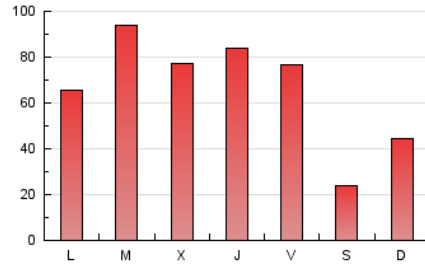

VilaPRESS
TE INFORMA

1. Cifras totales y promedios (Nacional)

MES - AÑO	NAVEGADORES UNICOS	VISITAS	PAGINAS
Abril - 2020	49.364	131.437	202.494
PROMEDIO DIARIO	2.988	4.381	6.750
PROMEDIO LUNES-VIERNES	3.509	5.176	7.957
PROMEDIO SABADO-DOMINGO	1.557	2.196	3.431
PAGINAS / VISITAS	1,54		
DURACION MEDIA VISITAS	0:03:17		
DURACION MEDIA PAGINAS	0:06:01		

2. Secciones (Nacional)

	PAGINAS	%
HOME	4.156	2.05 %
RESTO	198.338	97.95 %

3. Por día del mes (Nacional)

Día	N. únicos	Visitas	Páginas	Día	N. únicos	Visitas	Páginas	Día	N. únicos	Visitas	Páginas
1	5.190	7.301	11.752	11	979	1.280	1.926	21	9.941	11.838	15.271
2	4.728	7.971	14.608	12	842	1.036	1.483	22	2.472	3.850	5.900
3	3.573	6.142	10.922	13	2.389	3.718	5.576	23	2.772	4.252	6.690
4	2.142	2.581	3.710	14	2.878	4.306	6.259	24	2.402	3.154	4.782
5	3.148	5.089	8.271	15	2.864	4.922	7.733	25	948	1.173	2.123
6	3.472	5.974	9.381	16	2.989	4.557	6.884	26	817	995	1.875
7	3.190	5.514	9.563	17	6.614	7.609	9.710	27	2.216	3.510	5.543
8	2.602	4.225	6.841	18	1.076	1.319	1.839	28	3.167	4.558	6.452
9	2.672	4.484	7.472	19	2.504	4.096	6.224	29	3.039	4.382	6.331
10	2.279	3.504	5.336	20	2.936	4.014	5.768	30	2.807	4.083	6.269

4. Gráficas (Nacional)

4.1 Por día de la semana (promedio)

N. únicos / Visitas (x 100)

Páginas (x 100)

4.2 Por franja horaria (promedio)

Visitas (x 1000)

Páginas (x 1000)

4.3 Por meses