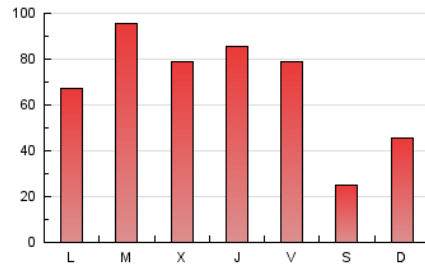

VilaPRESS
 TE INFORMA

1. Cifras totales y promedios (Nacional e Internacional)

MES - AÑO	NAVEGADORES UNICOS	VISITAS	PAGINAS
Abril - 2020	51.475	134.442	207.115
PROMEDIO DIARIO	3.073	4.481	6.904
PROMEDIO LUNES-VIERNES	3.603	5.288	8.133
PROMEDIO SABADO-DOMINGO	1.615	2.263	3.523
PAGINAS / VISITAS	1,54		
DURACION MEDIA VISITAS	0:03:19		
DURACION MEDIA PAGINAS	0:06:07		

2. Secciones (Nacional e Internacional)

	PAGINAS	%
HOME	4.306	2.08 %
RESTO	202.809	97.92 %

3. Por día del mes (Nacional e Internacional)

Día	N. únicos	Visitas	Páginas	Día	N. únicos	Visitas	Páginas	Día	N. únicos	Visitas	Páginas
1	5.363	7.495	12.016	11	1.031	1.338	1.999	21	10.054	11.975	15.462
2	4.936	8.220	15.037	12	886	1.085	1.541	22	2.533	3.922	6.048
3	3.721	6.337	11.248	13	2.467	3.813	5.701	23	2.837	4.328	6.788
4	2.231	2.676	3.820	14	2.970	4.418	6.441	24	2.459	3.214	4.868
5	3.245	5.204	8.439	15	2.948	5.020	7.960	25	989	1.218	2.216
6	3.579	6.115	9.630	16	3.060	4.646	7.002	26	855	1.036	1.925
7	3.294	5.647	9.757	17	6.719	7.717	9.914	27	2.276	3.575	5.622
8	2.690	4.327	6.971	18	1.122	1.370	1.906	28	3.237	4.638	6.563
9	2.761	4.589	7.631	19	2.561	4.175	6.341	29	3.107	4.462	6.426
10	2.366	3.606	5.474	20	3.021	4.115	5.981	30	2.874	4.161	6.388

4. Gráficas (Nacional e Internacional)

4.1 Por día de la semana (promedio)

N. únicos / Visitas (x 100)

Páginas (x 100)

4.2 Por franja horaria (promedio)

Visitas (x 1000)

Páginas (x 1000)

4.3 Por meses