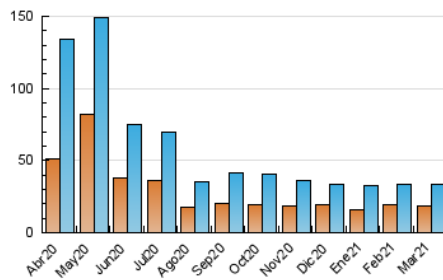

### 3. Por día del mes (Nacional e Internacional)

Día	N. únicos	Visitas	Páginas	Día	N. únicos	Visitas	Páginas	Día	N. únicos	Visitas	Páginas
1	953	1.279	2.158	11	908	1.115	1.756	21	1.035	1.260	2.041
2	1.000	1.247	2.069	12	914	1.161	1.800	22	757	878	1.730
3	1.007	1.242	2.193	13	675	808	1.364	23	1.145	1.406	2.389
4	968	1.200	1.900	14	552	648	998	24	1.055	1.354	2.590
5	997	1.214	1.897	15	1.307	1.537	2.560	25	654	759	1.591
6	957	1.193	2.124	16	1.758	1.991	3.177	26	866	1.041	1.833
7	680	770	1.412	17	927	1.079	1.808	27	637	711	1.201
8	892	1.075	1.857	18	766	897	1.625	28	442	499	762
9	767	896	1.608	19	787	973	1.889	29	803	1.013	1.579
10	901	1.194	2.058	20	879	1.084	1.817	30	907	1.152	1.880
								31	907	1.199	2.118

4. Gráficas (Nacional e Internacional)

4.1 Por día de la semana (promedio)

N. únicos / Visitas (x 100)

Páginas (x 100)

4.2 Por franja horaria (promedio)

Visitas (x 1000)

Páginas (x 1000)

4.3 Por meses

N. únicos / Visitas (x 1000)

Páginas (x 1000)