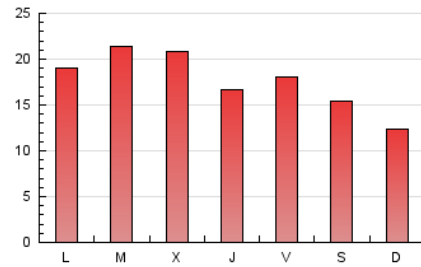

#### 2. Secciones (Nacional)

	PAGINAS	%
<b>HOME</b>	2.966	5.33 %
<b>RESTO</b>	52.674	94.67 %

#### 3. Por día del mes (Nacional)

Día	N. únicos	Visitas	Páginas	Día	N. únicos	Visitas	Páginas	Día	N. únicos	Visitas	Páginas
1	921	1.245	2.120	11	875	1.082	1.716	21	1.008	1.231	1.996
2	953	1.198	1.987	12	887	1.133	1.758	22	728	848	1.676
3	963	1.195	2.113	13	645	775	1.246	23	1.104	1.358	2.314
4	923	1.153	1.846	14	520	613	959	24	1.005	1.299	2.468
5	957	1.173	1.788	15	1.263	1.491	2.496	25	627	731	1.550
6	927	1.161	1.987	16	1.707	1.938	3.116	26	832	1.006	1.791
7	649	736	1.258	17	890	1.040	1.754	27	615	687	1.172
8	858	1.035	1.700	18	735	864	1.577	28	426	481	733
9	734	860	1.479	19	766	951	1.866	29	770	980	1.543
10	863	1.154	2.000	20	846	1.049	1.769	30	868	1.111	1.814
								31	870	1.162	2.048

4. Gráficas (Nacional)

4.1 Por día de la semana (promedio)

N. únicos / Visitas (x 100)

Páginas (x 100)

4.2 Por franja horaria (promedio)

Visitas (x 1000)

Páginas (x 1000)

4.3 Por meses