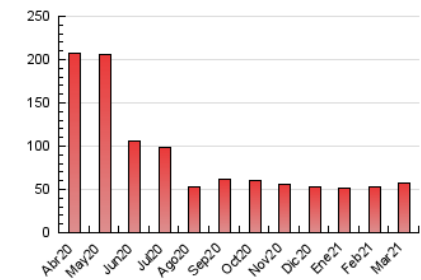

### 3. Por día del mes (Nacional e Internacional)

Día	N. únicos	Visitas	Páginas	Día	N. únicos	Visitas	Páginas	Día	N. únicos	Visitas	Páginas
1	953	1.279	2.158	11	908	1.115	1.756	21	1.035	1.260	2.041
2	1.000	1.247	2.069	12	914	1.161	1.800	22	757	878	1.730
3	1.007	1.242	2.193	13	675	808	1.364	23	1.145	1.406	2.389
4	968	1.200	1.900	14	552	648	998	24	1.055	1.354	2.590
5	997	1.214	1.897	15	1.307	1.537	2.560	25	654	759	1.591
6	957	1.193	2.124	16	1.758	1.991	3.177	26	866	1.041	1.833
7	680	770	1.412	17	927	1.079	1.808	27	637	711	1.201
8	892	1.075	1.857	18	766	897	1.625	28	442	499	762
9	767	896	1.608	19	787	973	1.889	29	803	1.013	1.579
10	901	1.194	2.058	20	879	1.084	1.817	30	907	1.152	1.880
								31	907	1.199	2.118

4. Gráficas (Nacional e Internacional)

4.1 Por día de la semana (promedio)

N. únicos / Visitas (x 100)

Páginas (x 100)

4.2 Por franja horaria (promedio)

Visitas (x 1000)

Páginas (x 1000)

4.3 Por meses

N. únicos / Visitas (x 1000)

Páginas (x 1000)