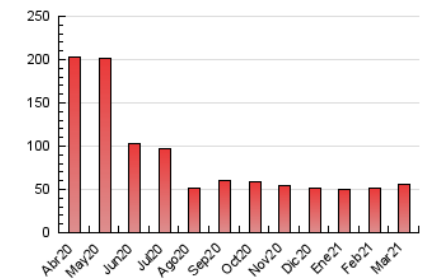

#### 3. Por día del mes (Nacional)

Día	N. únicos	Visitas	Páginas	Día	N. únicos	Visitas	Páginas	Día	N. únicos	Visitas	Páginas
1	921	1.245	2.120	11	875	1.082	1.716	21	1.008	1.231	1.996
2	953	1.198	1.987	12	887	1.133	1.758	22	728	848	1.676
3	963	1.195	2.113	13	645	775	1.246	23	1.104	1.358	2.314
4	923	1.153	1.846	14	520	613	959	24	1.005	1.299	2.468
5	957	1.173	1.788	15	1.263	1.491	2.496	25	627	731	1.550
6	927	1.161	1.987	16	1.707	1.938	3.116	26	832	1.006	1.791
7	649	736	1.258	17	890	1.040	1.754	27	615	687	1.172
8	858	1.035	1.700	18	735	864	1.577	28	426	481	733
9	734	860	1.479	19	766	951	1.866	29	770	980	1.543
10	863	1.154	2.000	20	846	1.049	1.769	30	868	1.111	1.814
								31	870	1.162	2.048

4. Gráficas (Nacional)

4.1 Por día de la semana (promedio)

N. únicos / Visitas (x 100)

Páginas (x 100)

4.2 Por franja horaria (promedio)

Visitas (x 1000)

Páginas (x 1000)

4.3 Por meses

N. únicos / Visitas (x 1000)

Páginas (x 1000)