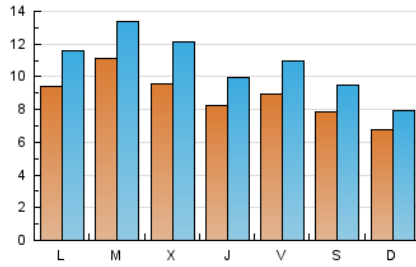

4. Gráficas (Nacional e Internacional)

4.1 Por día de la semana (promedio)

N. únicos / Visitas (x 100)