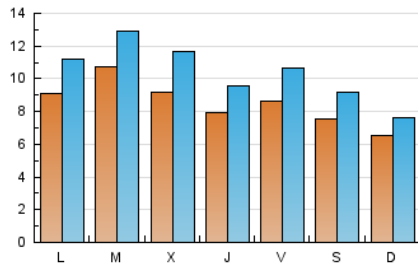

4. Gráficas (Nacional)

4.1 Por día de la semana (promedio)

N. únicos / Visitas (x 100)