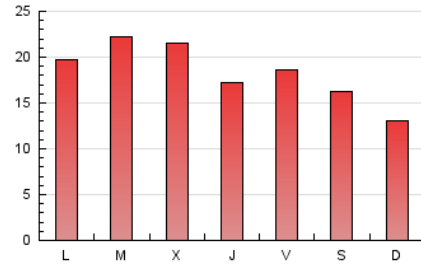

### 3. Por día del mes (Nacional e Internacional)

Día	N. únicos	Visitas	Páginas	Día	N. únicos	Visitas	Páginas	Día	N. únicos	Visitas	Páginas
1	953	1.279	2.158	11	908	1.115	1.756	21	1.035	1.260	2.041
2	1.000	1.247	2.069	12	914	1.161	1.800	22	757	878	1.730
3	1.007	1.242	2.193	13	675	808	1.364	23	1.145	1.406	2.389
4	968	1.200	1.900	14	552	648	998	24	1.055	1.354	2.590
5	997	1.214	1.897	15	1.307	1.537	2.560	25	654	759	1.591
6	957	1.193	2.124	16	1.758	1.991	3.177	26	866	1.041	1.833
7	680	770	1.412	17	927	1.079	1.808	27	637	711	1.201
8	892	1.075	1.857	18	766	897	1.625	28	442	499	762
9	767	896	1.608	19	787	973	1.889	29	803	1.013	1.579
10	901	1.194	2.058	20	879	1.084	1.817	30	907	1.152	1.880
								31	907	1.199	2.118

4. Gráficas (Nacional e Internacional)

4.1 Por día de la semana (promedio)

N. únicos / Visitas (x 100)

Páginas (x 100)

4.2 Por franja horaria (promedio)

Visitas (x 1000)

Páginas (x 1000)

4.3 Por meses