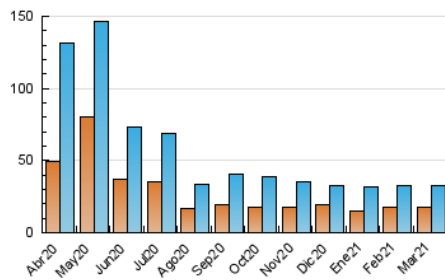

#### 3. Por día del mes (Nacional)

Día	N. únicos	Visitas	Páginas	Día	N. únicos	Visitas	Páginas	Día	N. únicos	Visitas	Páginas
1	921	1.245	2.120	11	875	1.082	1.716	21	1.008	1.231	1.996
2	953	1.198	1.987	12	887	1.133	1.758	22	728	848	1.676
3	963	1.195	2.113	13	645	775	1.246	23	1.104	1.358	2.314
4	923	1.153	1.846	14	520	613	959	24	1.005	1.299	2.468
5	957	1.173	1.788	15	1.263	1.491	2.496	25	627	731	1.550
6	927	1.161	1.987	16	1.707	1.938	3.116	26	832	1.006	1.791
7	649	736	1.258	17	890	1.040	1.754	27	615	687	1.172
8	858	1.035	1.700	18	735	864	1.577	28	426	481	733
9	734	860	1.479	19	766	951	1.866	29	770	980	1.543
10	863	1.154	2.000	20	846	1.049	1.769	30	868	1.111	1.814
								31	870	1.162	2.048

4. Gráficas (Nacional)

4.1 Por día de la semana (promedio)

N. únicos / Visitas (x 100)

Páginas (x 100)

4.2 Por franja horaria (promedio)

Visitas (x 1000)

Páginas (x 1000)

4.3 Por meses

N. únicos / Visitas (x 1000)

Páginas (x 1000)