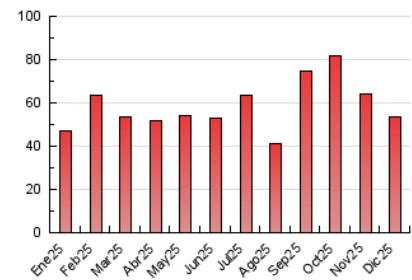

Páginas (x 1000)