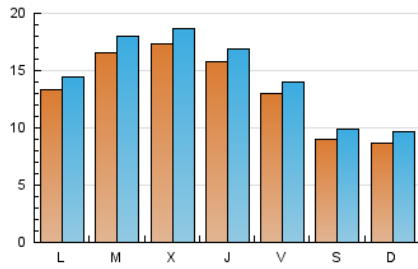

2. Secciones (Nacional e Internacional)

	PAGINAS	%
HOME	1.843	3.44 %
RESTO	51.772	96.56 %

3. Por día del mes (Nacional e Internacional)

Día	N. únicos	Visitas	Páginas	Día	N. únicos	Visitas	Páginas	Día	N. únicos	Visitas	Páginas
1	1.447	1.592	1.832	11	1.574	1.691	2.035	21	715	800	964
2	2.325	2.534	2.982	12	1.568	1.704	1.999	22	1.622	1.761	2.080
3	2.665	2.837	3.179	13	1.172	1.288	1.515	23	1.193	1.313	1.545
4	1.841	1.979	2.320	14	1.268	1.364	1.672	24	726	793	939
5	1.443	1.576	1.878	15	1.664	1.794	2.124	25	798	855	948
6	952	1.099	1.296	16	1.791	1.951	2.270	26	735	806	945
7	788	910	1.065	17	2.440	2.699	3.089	27	565	615	733
8	954	1.060	1.205	18	2.078	2.249	2.592	28	713	795	932
9	1.604	1.764	2.054	19	1.435	1.517	1.893	29	958	1.030	1.240
10	1.542	1.667	1.990	20	907	965	1.140	30	1.342	1.422	1.622
								31	1.276	1.338	1.537

4. Gráficas (Nacional e Internacional)

4.1 Por día de la semana (promedio)

N. únicos / Visitas (x 100)

Páginas (x 100)

4.2 Por franja horaria (promedio)

Visitas_ (x 1000)

Páginas (x 1000)

4.3 Por meses