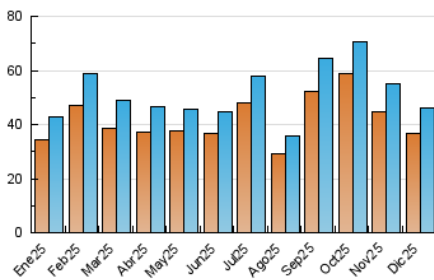

4.3 Por meses

N. únicos / Visitas (x 1000)