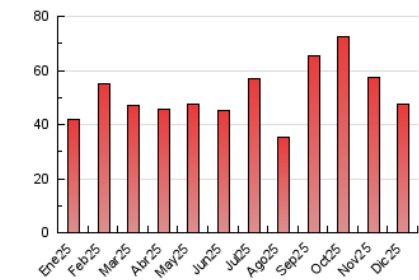

2. Secciones (Nacional)

	PAGINAS	%
HOME	1.149	2.42 %
RESTO	46.248	97.58 %

3. Por día del mes (Nacional)

Día	N. únicos	Visitas	Páginas	Día	N. únicos	Visitas	Páginas	Día	N. únicos	Visitas	Páginas
1	1.282	1.409	1.612	11	1.351	1.447	1.732	21	656	736	873
2	2.098	2.282	2.664	12	1.412	1.526	1.778	22	1.479	1.592	1.851
3	2.479	2.642	2.923	13	1.066	1.173	1.345	23	1.051	1.159	1.356
4	1.643	1.760	2.058	14	1.198	1.288	1.570	24	617	679	775
5	1.283	1.395	1.644	15	1.534	1.640	1.890	25	712	762	858
6	842	975	1.123	16	1.580	1.709	1.982	26	630	690	798
7	713	822	940	17	2.225	2.459	2.793	27	492	537	606
8	836	927	1.065	18	1.892	2.049	2.365	28	639	719	836
9	1.479	1.620	1.852	19	1.191	1.259	1.456	29	846	905	1.053
10	1.376	1.476	1.744	20	768	821	967	30	1.245	1.317	1.490
								31	1.176	1.232	1.398

4. Gráficas (Nacional)

4.1 Por día de la semana (promedio)

N. únicos / Visitas (x 100)

Páginas (x 100)

4.2 Por franja horaria (promedio)

Visitas_ (x 1000)

Páginas (x 1000)

4.3 Por meses

N. únicos / Visitas (x 1000)

Páginas (x 1000)

5. Observaciones

Este Medio Electrónico de Comunicación ha sido medido por la herramienta Google Analytics de Google (GA4).

6. Definiciones básicas (Para más información ver Normas Técnicas para el Control de los Medios Electrónicos de Comunicación)