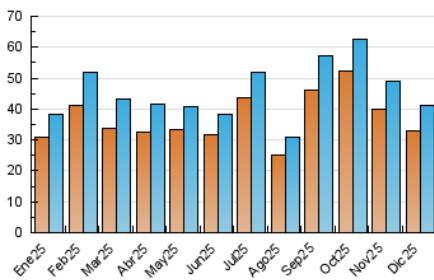

2. Secciones (Nacional)

	PAGINAS	%
HOME	1.149	2.42 %
RESTO	46.248	97.58 %

3. Por día del mes (Nacional)

Día	N. únicos	Visitas	Páginas	Día	N. únicos	Visitas	Páginas	Día	N. únicos	Visitas	Páginas
1	1.282	1.409	1.612	11	1.351	1.447	1.732	21	656	736	873
2	2.098	2.282	2.664	12	1.412	1.526	1.778	22	1.479	1.592	1.851
3	2.479	2.642	2.923	13	1.066	1.173	1.345	23	1.051	1.159	1.356
4	1.643	1.760	2.058	14	1.198	1.288	1.570	24	617	679	775
5	1.283	1.395	1.644	15	1.534	1.640	1.890	25	712	762	858
6	842	975	1.123	16	1.580	1.709	1.982	26	630	690	798
7	713	822	940	17	2.225	2.459	2.793	27	492	537	606
8	836	927	1.065	18	1.892	2.049	2.365	28	639	719	836
9	1.479	1.620	1.852	19	1.191	1.259	1.456	29	846	905	1.053
10	1.376	1.476	1.744	20	768	821	967	30	1.245	1.317	1.490
								31	1.176	1.232	1.398

4. Gráficas (Nacional)

4.1 Por día de la semana (promedio)

N. únicos / Visitas (x 100)

Páginas (x 100)

4.2 Por franja horaria (promedio)

Visitas_ (x 1000)

Páginas (x 1000)

4.3 Por meses

N. únicos / Visitas (x 1000)

Páginas (x 1000)

5. Observaciones

Este Medio Electrónico de Comunicación ha sido medido por la herramienta Google Analytics de Google (GA4).

6. Definiciones básicas (Para más información ver Normas Técnicas para el Control de los Medios Electrónicos de Comunicación)