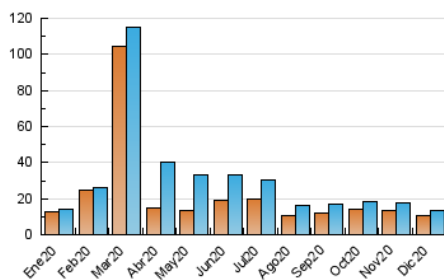

#### 3. Por día del mes (Nacional)

Día	N. únicos	Visitas	Páginas	Día	N. únicos	Visitas	Páginas	Día	N. únicos	Visitas	Páginas
1	738	787	946	11	405	439	524	21	315	325	389
2	588	647	815	12	192	205	233	22	401	446	532
3	592	641	792	13	231	240	263	23	369	410	507
4	383	400	486	14	614	689	879	24	186	220	369
5	185	196	279	15	738	778	933	25	124	139	326
6	268	284	345	16	689	765	900	26	419	445	677
7	286	303	411	17	499	534	610	27	388	395	618
8	311	353	447	18	407	442	497	28	403	466	759
9	455	500	660	19	228	246	292	29	458	512	803
10	507	540	659	20	216	228	254	30	431	473	698
								31	270	307	595

##### 4.1 Por día de la semana (promedio)

N. únicos / Visitas (x 100)

Páginas (x 100)

##### 4.2 Por franja horaria (promedio)

Visitas (x 1000)

Páginas (x 1000)

##### 4.3 Por meses

N. únicos / Visitas (x 1000)

Páginas (x 1000)