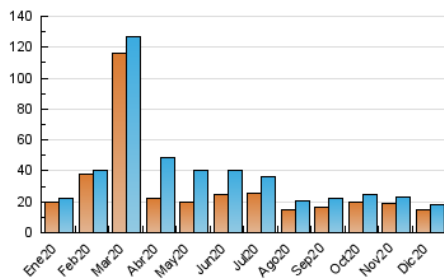

### 3. Por día del mes (Nacional e Internacional)

Día	N. únicos	Visitas	Páginas	Día	N. únicos	Visitas	Páginas	Día	N. únicos	Visitas	Páginas
1	927	995	1.190	11	515	559	666	21	446	464	547
2	772	845	1.028	12	276	294	340	22	539	591	687
3	783	845	1.036	13	320	332	366	23	486	533	645
4	558	589	714	14	726	811	1.019	24	261	300	471
5	274	299	407	15	853	897	1.072	25	181	205	395
6	349	373	452	16	814	897	1.048	26	489	522	794
7	423	450	611	17	633	673	769	27	471	485	723
8	424	474	591	18	925	968	1.057	28	507	578	878
9	612	669	848	19	572	604	674	29	561	621	933
10	651	699	841	20	320	337	378	30	535	586	816
								31	357	401	707

4. Gráficas (Nacional e Internacional)

4.1 Por día de la semana (promedio)

N. únicos / Visitas (x 100)

Páginas (x 100)

4.2 Por franja horaria (promedio)

Visitas (x 1000)

Páginas (x 1000)

4.3 Por meses

N. únicos / Visitas (x 1000)

Páginas (x 1000)