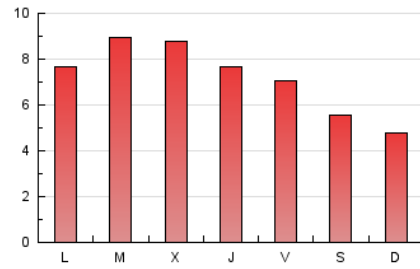

### 3. Por día del mes (Nacional e Internacional)

Día	N. únicos	Visitas	Páginas	Día	N. únicos	Visitas	Páginas	Día	N. únicos	Visitas	Páginas
1	927	995	1.190	11	515	559	666	21	446	464	547
2	772	845	1.028	12	276	294	340	22	539	591	687
3	783	845	1.036	13	320	332	366	23	486	533	645
4	558	589	714	14	726	811	1.019	24	261	300	471
5	274	299	407	15	853	897	1.072	25	181	205	395
6	349	373	452	16	814	897	1.048	26	489	522	794
7	423	450	611	17	633	673	769	27	471	485	723
8	424	474	591	18	925	968	1.057	28	507	578	878
9	612	669	848	19	572	604	674	29	561	621	933
10	651	699	841	20	320	337	378	30	535	586	816
								31	357	401	707

4. Gráficas (Nacional e Internacional)

4.1 Por día de la semana (promedio)

N. únicos / Visitas (x 100)

Páginas (x 100)

4.2 Por franja horaria (promedio)

Visitas (x 1000)

Páginas (x 1000)

4.3 Por meses