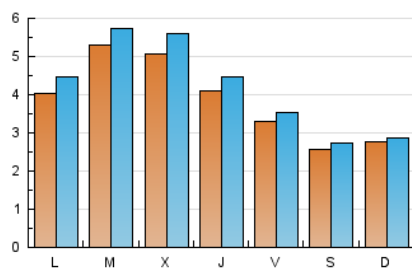

4. Gráficas (Nacional)

4.1 Por día de la semana (promedio)

N. únicos / Visitas (x 100)