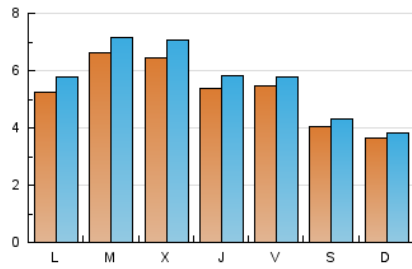

4. Gráficas (Nacional e Internacional)

4.1 Por día de la semana (promedio)

N. únicos / Visitas (x 100)