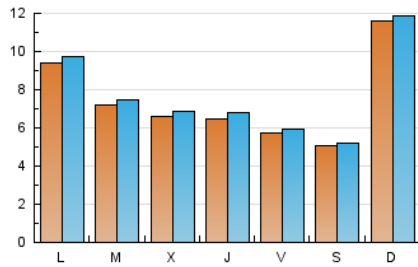

4. Gráficas (Nacional e Internacional)

4.1 Por día de la semana (promedio)

N. únicos / Visitas (x 100)