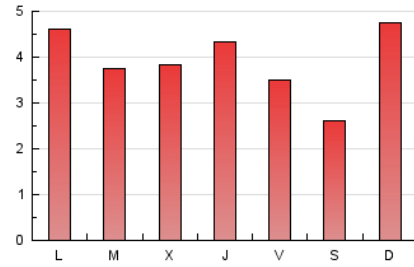

#### 3. Por día del mes (Nacional)

Día	N. únicos	Visitas	Páginas	Día	N. únicos	Visitas	Páginas	Día	N. únicos	Visitas	Páginas
1	478	500	609	11	288	316	428	21	174	186	206
2	624	650	763	12	543	584	589	22	151	160	197
3	396	416	519	13	467	485	554	23	286	310	272
4	306	322	431	14	371	382	440	24	151	163	156
5	385	403	537	15	982	1.004	1.155	25	132	134	148
6	241	250	285	16	482	506	613	26	169	175	200
7	197	208	236	17	331	354	418	27	174	181	211
8	189	203	256	18	420	451	523	28	126	135	161
9	277	290	381	19	296	311	400	29	136	141	164
10	313	331	465	20	253	267	354	30	193	214	271
								31	318	349	311

4. Gráficas (Nacional)

4.1 Por día de la semana (promedio)

N. únicos / Visitas (x 100)

Páginas (x 100)

4.2 Por franja horaria (promedio)

Visitas (x 1000)

Páginas (x 1000)

4.3 Por meses