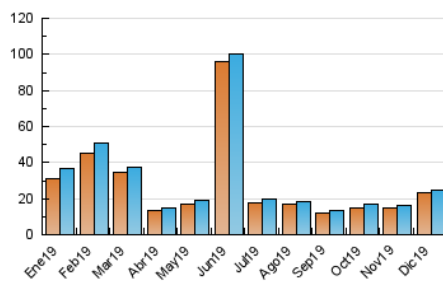

### 3. Por día del mes (Nacional e Internacional)

Día	N. únicos	Visitas	Páginas	Día	N. únicos	Visitas	Páginas	Día	N. únicos	Visitas	Páginas
1	1.029	1.084	1.345	11	802	839	1.085	21	348	363	401
2	1.082	1.135	1.365	12	991	1.046	1.108	22	292	306	370
3	808	837	1.012	13	958	983	1.166	23	468	495	443
4	570	594	729	14	939	960	1.167	24	312	325	327
5	652	679	853	15	3.673	3.720	4.670	25	286	295	333
6	483	499	576	16	2.220	2.271	2.790	26	372	381	444
7	434	451	521	17	1.040	1.074	1.235	27	357	370	412
8	481	499	637	18	976	1.009	1.242	28	294	309	344
9	535	554	721	19	582	604	757	29	308	314	345
10	888	917	1.179	20	503	526	685	30	380	410	473
								31	543	584	526

4. Gráficas (Nacional e Internacional)

4.1 Por día de la semana (promedio)

N. únicos / Visitas (x 100)

Páginas (x 100)

4.2 Por franja horaria (promedio)

Visitas (x 1000)

Páginas (x 1000)

4.3 Por meses

N. únicos / Visitas (x 1000)

Páginas (x 1000)