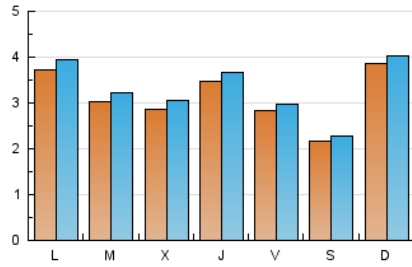

4. Gráficas (Nacional)

4.1 Por día de la semana (promedio)

N. únicos / Visitas (x 100)