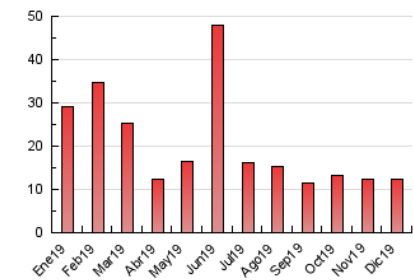

Páginas (x 1000)