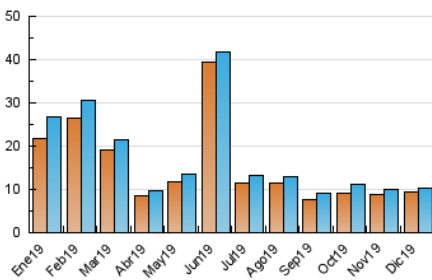

#### 3. Por día del mes (Nacional)

Día	N. únicos	Visitas	Páginas	Día	N. únicos	Visitas	Páginas	Día	N. únicos	Visitas	Páginas
1	478	500	609	11	288	316	428	21	174	186	206
2	624	650	763	12	543	584	589	22	151	160	197
3	396	416	519	13	467	485	554	23	286	310	272
4	306	322	431	14	371	382	440	24	151	163	156
5	385	403	537	15	982	1.004	1.155	25	132	134	148
6	241	250	285	16	482	506	613	26	169	175	200
7	197	208	236	17	331	354	418	27	174	181	211
8	189	203	256	18	420	451	523	28	126	135	161
9	277	290	381	19	296	311	400	29	136	141	164
10	313	331	465	20	253	267	354	30	193	214	271
								31	318	349	311

4. Gráficas (Nacional)

4.1 Por día de la semana (promedio)

N. únicos / Visitas (x 100)

Páginas (x 100)

4.2 Por franja horaria (promedio)

Visitas (x 1000)

Páginas (x 1000)

4.3 Por meses

N. únicos / Visitas (x 1000)

Páginas (x 1000)