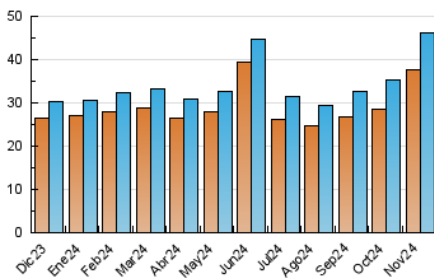

4.3 Por meses

N. únicos / Visitas (x 1000)