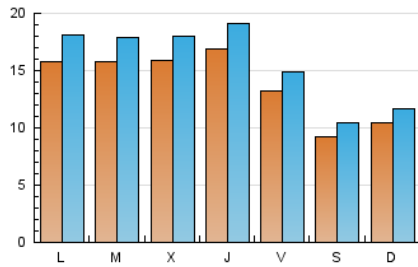

2. Secciones (Nacional e Internacional)

| | PAGINAS | % |
|--------------|---------|---------|
| HOME | 1.465 | 2.90 % |
| RESTO | 49.071 | 97.10 % |

3. Por día del mes (Nacional e Internacional)

| Día | N. únicos | Visitas | Páginas | Día | N. únicos | Visitas | Páginas | Día | N. únicos | Visitas | Páginas |
|-----|-----------|---------|---------|-----|-----------|---------|---------|-----|-----------|---------|---------|
| 1 | 1.120 | 1.255 | 1.341 | 11 | 1.742 | 2.012 | 2.197 | 21 | 1.413 | 1.615 | 1.753 |
| 2 | 858 | 948 | 1.003 | 12 | 1.735 | 1.971 | 2.104 | 22 | 1.339 | 1.518 | 1.720 |
| 3 | 1.268 | 1.428 | 1.519 | 13 | 1.628 | 1.846 | 2.073 | 23 | 871 | 971 | 1.013 |
| 4 | 1.534 | 1.747 | 1.900 | 14 | 1.645 | 1.883 | 2.094 | 24 | 873 | 971 | 1.045 |
| 5 | 1.410 | 1.587 | 1.716 | 15 | 1.388 | 1.582 | 1.805 | 25 | 1.506 | 1.737 | 1.903 |
| 6 | 1.258 | 1.426 | 1.482 | 16 | 937 | 1.066 | 1.121 | 26 | 1.649 | 1.858 | 2.030 |
| 7 | 1.850 | 2.073 | 2.269 | 17 | 1.031 | 1.141 | 1.238 | 27 | 1.622 | 1.846 | 2.022 |
| 8 | 1.540 | 1.756 | 1.921 | 18 | 1.534 | 1.730 | 1.854 | 28 | 1.829 | 2.074 | 2.193 |
| 9 | 953 | 1.071 | 1.139 | 19 | 1.532 | 1.752 | 1.959 | 29 | 1.219 | 1.359 | 1.483 |
| 10 | 1.002 | 1.137 | 1.219 | 20 | 1.841 | 2.068 | 2.185 | 30 | 1.017 | 1.140 | 1.235 |

4. Gráficas (Nacional e Internacional)

4.1 Por día de la semana (promedio)

N. únicos / Visitas (x 100)

Páginas (x 100)

4.2 Por franja horaria (promedio)

Visitas_ (x 1000)

Páginas (x 1000)

4.3 Por meses