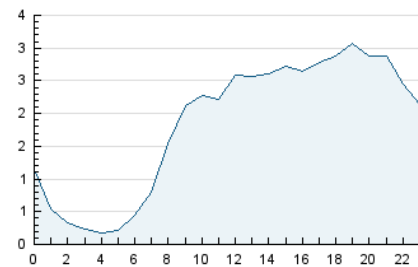

2. Secciones (Nacional)

| | PAGINAS | % |
|--------------|---------|---------|
| HOME | 1.147 | 2.60 % |
| RESTO | 43.029 | 97.40 % |

3. Por día del mes (Nacional)

| Día | N. únicos | Visitas | Páginas | Día | N. únicos | Visitas | Páginas | Día | N. únicos | Visitas | Páginas |
|-----------|-----------|---------|---------|-----------|-----------|---------|---------|-----------|-----------|---------|---------|
| 1 | 1.016 | 1.140 | 1.219 | 11 | 1.580 | 1.827 | 2.005 | 21 | 1.238 | 1.432 | 1.546 |
| 2 | 739 | 825 | 875 | 12 | 1.537 | 1.761 | 1.886 | 22 | 1.176 | 1.345 | 1.544 |
| 3 | 1.106 | 1.252 | 1.342 | 13 | 1.407 | 1.603 | 1.819 | 23 | 731 | 823 | 864 |
| 4 | 1.245 | 1.430 | 1.554 | 14 | 1.441 | 1.669 | 1.869 | 24 | 736 | 822 | 892 |
| 5 | 1.232 | 1.393 | 1.510 | 15 | 1.170 | 1.349 | 1.557 | 25 | 1.231 | 1.426 | 1.528 |
| 6 | 1.092 | 1.246 | 1.296 | 16 | 817 | 935 | 987 | 26 | 1.422 | 1.610 | 1.729 |
| 7 | 1.660 | 1.864 | 2.055 | 17 | 914 | 1.021 | 1.107 | 27 | 1.393 | 1.596 | 1.744 |
| 8 | 1.366 | 1.567 | 1.725 | 18 | 1.333 | 1.514 | 1.625 | 28 | 1.544 | 1.771 | 1.871 |
| 9 | 845 | 957 | 1.025 | 19 | 1.276 | 1.470 | 1.656 | 29 | 1.012 | 1.144 | 1.248 |
| 10 | 891 | 1.019 | 1.089 | 20 | 1.623 | 1.834 | 1.944 | 30 | 881 | 996 | 1.065 |

4. Gráficas (Nacional)

4.1 Por día de la semana (promedio)

N. únicos / Visitas (x 100)

Páginas (x 100)

4.2 Por franja horaria (promedio)

Visitas_ (x 1000)

Páginas (x 1000)

4.3 Por meses

N. únicos / Visitas (x 1000)

Páginas (x 1000)

5. Observaciones

Este Medio Electrónico de Comunicación ha sido medido por la herramienta Google Analytics de Google (GA4).

6. Definiciones básicas (Para más información ver Normas Técnicas para el Control de los Medios Electrónicos de Comunicación)