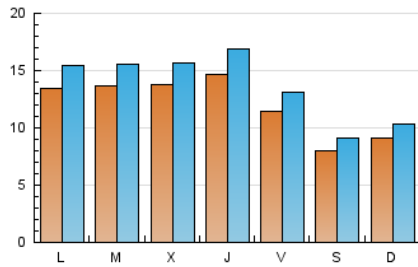

PRESSDIGITAL
TE INFORMA

1. Cifras totales y promedios (Nacional)

| MES - AÑO | NAVEGADORES UNICOS | VISITAS | PAGINAS |
|---------------------------------|--------------------|--------------|--------------|
| Noviembre - 2024 | 32.581 | 40.707 | 44.176 |
| PROMEDIO DIARIO | 1.188 | 1.355 | 1.473 |
| PROMEDIO LUNES-VIERNES | 1.333 | 1.523 | 1.663 |
| PROMEDIO SABADO-DOMINGO | 851 | 961 | 1.027 |
| PAGINAS / VISITAS | 1,09 | | |
| DURACION MEDIA VISITAS | 0:01:34 | | |
| TIEMPO INTERACCIÓN MEDIO | 0:00:35 | | |

2. Secciones (Nacional)

| | PAGINAS | % |
|--------------|---------|---------|
| HOME | 1.147 | 2.60 % |
| RESTO | 43.029 | 97.40 % |

3. Por día del mes (Nacional)

| Día | N. únicos | Visitas | Páginas | Día | N. únicos | Visitas | Páginas | Día | N. únicos | Visitas | Páginas |
|-----------|-----------|---------|---------|-----------|-----------|---------|---------|-----------|-----------|---------|---------|
| 1 | 1.016 | 1.140 | 1.219 | 11 | 1.580 | 1.827 | 2.005 | 21 | 1.238 | 1.432 | 1.546 |
| 2 | 739 | 825 | 875 | 12 | 1.537 | 1.761 | 1.886 | 22 | 1.176 | 1.345 | 1.544 |
| 3 | 1.106 | 1.252 | 1.342 | 13 | 1.407 | 1.603 | 1.819 | 23 | 731 | 823 | 864 |
| 4 | 1.245 | 1.430 | 1.554 | 14 | 1.441 | 1.669 | 1.869 | 24 | 736 | 822 | 892 |
| 5 | 1.232 | 1.393 | 1.510 | 15 | 1.170 | 1.349 | 1.557 | 25 | 1.231 | 1.426 | 1.528 |
| 6 | 1.092 | 1.246 | 1.296 | 16 | 817 | 935 | 987 | 26 | 1.422 | 1.610 | 1.729 |
| 7 | 1.660 | 1.864 | 2.055 | 17 | 914 | 1.021 | 1.107 | 27 | 1.393 | 1.596 | 1.744 |
| 8 | 1.366 | 1.567 | 1.725 | 18 | 1.333 | 1.514 | 1.625 | 28 | 1.544 | 1.771 | 1.871 |
| 9 | 845 | 957 | 1.025 | 19 | 1.276 | 1.470 | 1.656 | 29 | 1.012 | 1.144 | 1.248 |
| 10 | 891 | 1.019 | 1.089 | 20 | 1.623 | 1.834 | 1.944 | 30 | 881 | 996 | 1.065 |

4. Gráficas (Nacional)

4.1 Por día de la semana (promedio)

N. únicos / Visitas (x 100)

Páginas (x 100)

4.2 Por franja horaria (promedio)

Visitas_ (x 1000)

Páginas (x 1000)

4.3 Por meses