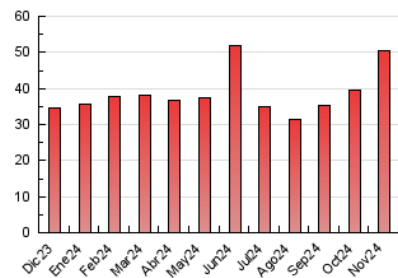

Páginas (x 1000)