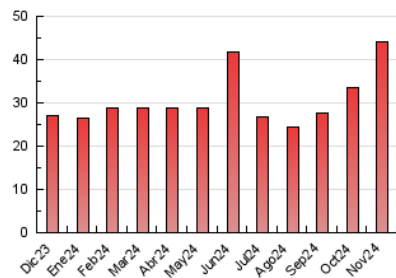

2. Secciones (Nacional)

| | PAGINAS | % |
|--------------|---------|---------|
| HOME | 1.147 | 2.60 % |
| RESTO | 43.029 | 97.40 % |

3. Por día del mes (Nacional)

| Día | N. únicos | Visitas | Páginas | Día | N. únicos | Visitas | Páginas | Día | N. únicos | Visitas | Páginas |
|-----------|-----------|---------|---------|-----------|-----------|---------|---------|-----------|-----------|---------|---------|
| 1 | 1.016 | 1.140 | 1.219 | 11 | 1.580 | 1.827 | 2.005 | 21 | 1.238 | 1.432 | 1.546 |
| 2 | 739 | 825 | 875 | 12 | 1.537 | 1.761 | 1.886 | 22 | 1.176 | 1.345 | 1.544 |
| 3 | 1.106 | 1.252 | 1.342 | 13 | 1.407 | 1.603 | 1.819 | 23 | 731 | 823 | 864 |
| 4 | 1.245 | 1.430 | 1.554 | 14 | 1.441 | 1.669 | 1.869 | 24 | 736 | 822 | 892 |
| 5 | 1.232 | 1.393 | 1.510 | 15 | 1.170 | 1.349 | 1.557 | 25 | 1.231 | 1.426 | 1.528 |
| 6 | 1.092 | 1.246 | 1.296 | 16 | 817 | 935 | 987 | 26 | 1.422 | 1.610 | 1.729 |
| 7 | 1.660 | 1.864 | 2.055 | 17 | 914 | 1.021 | 1.107 | 27 | 1.393 | 1.596 | 1.744 |
| 8 | 1.366 | 1.567 | 1.725 | 18 | 1.333 | 1.514 | 1.625 | 28 | 1.544 | 1.771 | 1.871 |
| 9 | 845 | 957 | 1.025 | 19 | 1.276 | 1.470 | 1.656 | 29 | 1.012 | 1.144 | 1.248 |
| 10 | 891 | 1.019 | 1.089 | 20 | 1.623 | 1.834 | 1.944 | 30 | 881 | 996 | 1.065 |

4. Gráficas (Nacional)

4.1 Por día de la semana (promedio)

N. únicos / Visitas (x 100)

Páginas (x 100)

4.2 Por franja horaria (promedio)

Visitas_ (x 1000)

Páginas (x 1000)

4.3 Por meses

N. únicos / Visitas (x 1000)

Páginas (x 1000)

5. Observaciones

Este Medio Electrónico de Comunicación ha sido medido por la herramienta Google Analytics de Google (GA4).

6. Definiciones básicas (Para más información ver Normas Técnicas para el Control de los Medios Electrónicos de Comunicación)

Visita:

Una secuencia ininterrumpida de páginas servidas a un usuario válido. Si dicho usuario no realiza peticiones de páginas en un periodo de tiempo (30 min) la siguiente petición constituirá el inicio de una nueva visita.