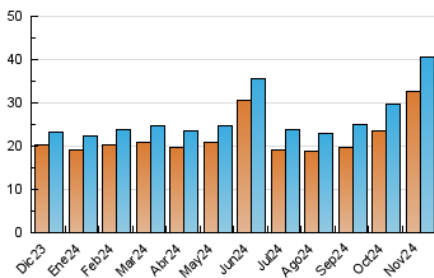

2. Secciones (Nacional)

| | PAGINAS | % |
|--------------|---------|---------|
| HOME | 1.147 | 2.60 % |
| RESTO | 43.029 | 97.40 % |

3. Por día del mes (Nacional)

| Día | N. únicos | Visitas | Páginas | Día | N. únicos | Visitas | Páginas | Día | N. únicos | Visitas | Páginas |
|-----------|-----------|---------|---------|-----------|-----------|---------|---------|-----------|-----------|---------|---------|
| 1 | 1.016 | 1.140 | 1.219 | 11 | 1.580 | 1.827 | 2.005 | 21 | 1.238 | 1.432 | 1.546 |
| 2 | 739 | 825 | 875 | 12 | 1.537 | 1.761 | 1.886 | 22 | 1.176 | 1.345 | 1.544 |
| 3 | 1.106 | 1.252 | 1.342 | 13 | 1.407 | 1.603 | 1.819 | 23 | 731 | 823 | 864 |
| 4 | 1.245 | 1.430 | 1.554 | 14 | 1.441 | 1.669 | 1.869 | 24 | 736 | 822 | 892 |
| 5 | 1.232 | 1.393 | 1.510 | 15 | 1.170 | 1.349 | 1.557 | 25 | 1.231 | 1.426 | 1.528 |
| 6 | 1.092 | 1.246 | 1.296 | 16 | 817 | 935 | 987 | 26 | 1.422 | 1.610 | 1.729 |
| 7 | 1.660 | 1.864 | 2.055 | 17 | 914 | 1.021 | 1.107 | 27 | 1.393 | 1.596 | 1.744 |
| 8 | 1.366 | 1.567 | 1.725 | 18 | 1.333 | 1.514 | 1.625 | 28 | 1.544 | 1.771 | 1.871 |
| 9 | 845 | 957 | 1.025 | 19 | 1.276 | 1.470 | 1.656 | 29 | 1.012 | 1.144 | 1.248 |
| 10 | 891 | 1.019 | 1.089 | 20 | 1.623 | 1.834 | 1.944 | 30 | 881 | 996 | 1.065 |

4. Gráficas (Nacional)

4.1 Por día de la semana (promedio)

N. únicos / Visitas (x 100)

Páginas (x 100)

4.2 Por franja horaria (promedio)

Visitas_ (x 1000)

Páginas (x 1000)

4.3 Por meses

N. únicos / Visitas (x 1000)

Páginas (x 1000)

5. Observaciones

Este Medio Electrónico de Comunicación ha sido medido por la herramienta Google Analytics de Google (GA4).

6. Definiciones básicas (Para más información ver Normas Técnicas para el Control de los Medios Electrónicos de Comunicación)

Visita:

Una secuencia ininterrumpida de páginas servidas a un usuario válido. Si dicho usuario no realiza peticiones de páginas en un periodo de tiempo (30 min) la siguiente petición constituirá el inicio de una nueva visita.