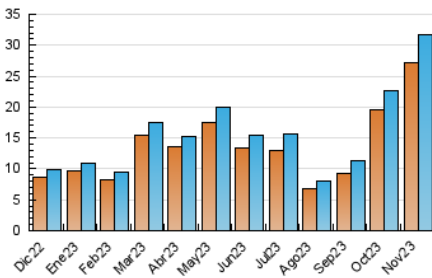

#### 3. Por día del mes (Nacional)

Día	N. únicos	Visitas	Páginas	Día	N. únicos	Visitas	Páginas	Día	N. únicos	Visitas	Páginas
1	462	494	538	11	852	907	1.017	21	1.409	1.518	1.810
2	870	971	1.186	12	1.251	1.320	1.471	22	1.046	1.137	1.306
3	839	931	1.123	13	1.007	1.113	1.387	23	912	993	1.199
4	524	573	620	14	1.343	1.458	1.642	24	978	1.063	1.265
5	543	575	613	15	1.443	1.575	1.750	25	929	990	1.072
6	1.029	1.142	1.352	16	1.196	1.297	1.452	26	883	946	1.054
7	946	1.028	1.238	17	1.120	1.200	1.407	27	839	898	1.025
8	1.128	1.222	1.467	18	822	863	987	28	1.011	1.091	1.302
9	884	955	1.100	19	519	550	607	29	920	1.008	1.175
10	984	1.097	1.294	20	1.367	1.458	1.691	30	1.184	1.303	1.530

#### 4.1 Por día de la semana (promedio)

N. únicos / Visitas (x 100)

Páginas (x 100)

#### 4.2 Por franja horaria (promedio)

Visitas\_ (x 1000)

Páginas (x 1000)

#### 4.3 Por meses

N. únicos / Visitas (x 1000)

Páginas (x 1000)