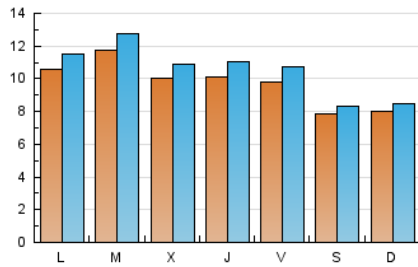

4. Gráficas (Nacional)

4.1 Por día de la semana (promedio)

N. únicos / Visitas (x 100)