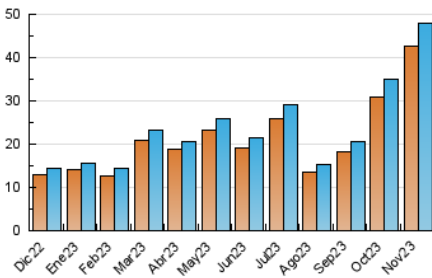

### 3. Por día del mes (Nacional e Internacional)

Día	N. únicos	Visitas	Páginas	Día	N. únicos	Visitas	Páginas	Día	N. únicos	Visitas	Páginas
1	747	790	848	11	1.151	1.230	1.353	21	2.120	2.261	2.551
2	1.491	1.613	1.846	12	1.573	1.645	1.809	22	1.712	1.831	2.022
3	1.466	1.585	1.780	13	1.657	1.788	2.059	23	1.322	1.425	1.632
4	797	856	916	14	2.089	2.231	2.496	24	1.606	1.721	1.942
5	751	788	833	15	2.235	2.398	2.623	25	1.223	1.305	1.401
6	1.608	1.727	1.957	16	1.893	2.013	2.225	26	1.136	1.211	1.330
7	1.568	1.679	1.913	17	1.713	1.808	2.100	27	1.374	1.448	1.587
8	1.744	1.854	2.126	18	1.140	1.190	1.328	28	1.672	1.767	1.995
9	1.393	1.497	1.676	19	746	787	861	29	1.569	1.708	1.881
10	1.579	1.704	1.944	20	2.148	2.263	2.555	30	1.805	1.941	2.199

#### 4. Gráficas (Nacional e Internacional)

##### 4.1 Por día de la semana (promedio)

N. únicos / Visitas (x 100)

Páginas (x 100)

##### 4.3 Por meses

N. únicos / Visitas (x 1000)

Páginas (x 1000)