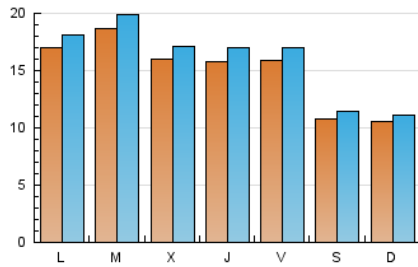

4. Gráficas (Nacional e Internacional)

4.1 Por día de la semana (promedio)

N. únicos / Visitas (x 100)