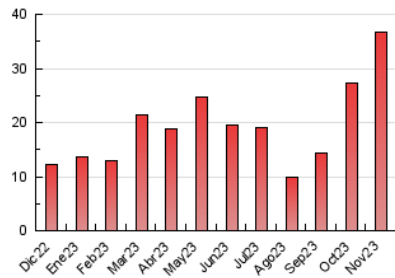

#### 3. Por día del mes (Nacional)

Día	N. únicos	Visitas	Páginas	Día	N. únicos	Visitas	Páginas	Día	N. únicos	Visitas	Páginas
1	462	494	538	11	852	907	1.017	21	1.409	1.518	1.810
2	870	971	1.186	12	1.251	1.320	1.471	22	1.046	1.137	1.306
3	839	931	1.123	13	1.007	1.113	1.387	23	912	993	1.199
4	524	573	620	14	1.343	1.458	1.642	24	978	1.063	1.265
5	543	575	613	15	1.443	1.575	1.750	25	929	990	1.072
6	1.029	1.142	1.352	16	1.196	1.297	1.452	26	883	946	1.054
7	946	1.028	1.238	17	1.120	1.200	1.407	27	839	898	1.025
8	1.128	1.222	1.467	18	822	863	987	28	1.011	1.091	1.302
9	884	955	1.100	19	519	550	607	29	920	1.008	1.175
10	984	1.097	1.294	20	1.367	1.458	1.691	30	1.184	1.303	1.530

#### 4.1 Por día de la semana (promedio)

N. únicos / Visitas (x 100)

Páginas (x 100)

#### 4.2 Por franja horaria (promedio)

Visitas\_ (x 1000)

Páginas (x 1000)

#### 4.3 Por meses

N. únicos / Visitas (x 1000)

Páginas (x 1000)