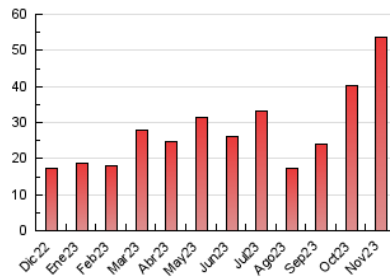

### 3. Por día del mes (Nacional e Internacional)

Día	N. únicos	Visitas	Páginas	Día	N. únicos	Visitas	Páginas	Día	N. únicos	Visitas	Páginas
1	747	790	848	11	1.151	1.230	1.353	21	2.120	2.261	2.551
2	1.491	1.613	1.846	12	1.573	1.645	1.809	22	1.712	1.831	2.022
3	1.466	1.585	1.780	13	1.657	1.788	2.059	23	1.322	1.425	1.632
4	797	856	916	14	2.089	2.231	2.496	24	1.606	1.721	1.942
5	751	788	833	15	2.235	2.398	2.623	25	1.223	1.305	1.401
6	1.608	1.727	1.957	16	1.893	2.013	2.225	26	1.136	1.211	1.330
7	1.568	1.679	1.913	17	1.713	1.808	2.100	27	1.374	1.448	1.587
8	1.744	1.854	2.126	18	1.140	1.190	1.328	28	1.672	1.767	1.995
9	1.393	1.497	1.676	19	746	787	861	29	1.569	1.708	1.881
10	1.579	1.704	1.944	20	2.148	2.263	2.555	30	1.805	1.941	2.199

##### 4.1 Por día de la semana (promedio)

N. únicos / Visitas (x 100)

Páginas (x 100)

##### 4.2 Por franja horaria (promedio)

Visitas\_ (x 1000)

Páginas (x 1000)

##### 4.3 Por meses

N. únicos / Visitas (x 1000)

Páginas (x 1000)