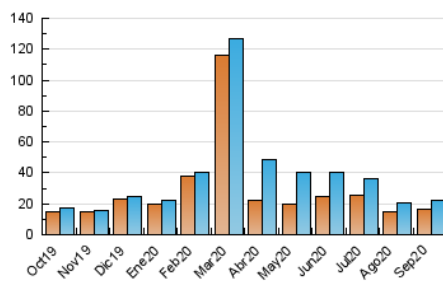

### 3. Por día del mes (Nacional e Internacional)

Día	N. únicos	Visitas	Páginas	Día	N. únicos	Visitas	Páginas	Día	N. únicos	Visitas	Páginas
1	858	927	916	11	510	557	681	21	948	1.028	1.078
2	801	875	881	12	285	308	350	22	834	907	1.096
3	925	1.003	988	13	306	326	402	23	746	787	1.018
4	754	816	774	14	716	794	1.068	24	780	834	1.117
5	572	637	588	15	821	933	1.222	25	604	649	810
6	358	390	474	16	795	856	1.062	26	403	423	520
7	685	752	888	17	760	811	1.096	27	473	499	608
8	755	821	999	18	626	683	883	28	852	918	1.159
9	768	839	1.056	19	428	472	583	29	831	910	1.140
10	804	898	1.102	20	431	467	536	30	1.003	1.121	1.424

4. Gráficas (Nacional e Internacional)

4.1 Por día de la semana (promedio)

N. únicos / Visitas (x 100)

Páginas (x 100)

4.2 Por franja horaria (promedio)

Visitas (x 1000)

Páginas (x 1000)

4.3 Por meses

N. únicos / Visitas (x 1000)

Páginas (x 1000)