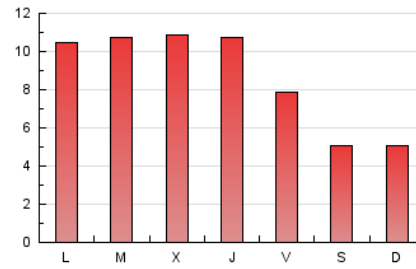

### 3. Por día del mes (Nacional e Internacional)

Día	N. únicos	Visitas	Páginas	Día	N. únicos	Visitas	Páginas	Día	N. únicos	Visitas	Páginas
1	858	927	916	11	510	557	681	21	948	1.028	1.078
2	801	875	881	12	285	308	350	22	834	907	1.096
3	925	1.003	988	13	306	326	402	23	746	787	1.018
4	754	816	774	14	716	794	1.068	24	780	834	1.117
5	572	637	588	15	821	933	1.222	25	604	649	810
6	358	390	474	16	795	856	1.062	26	403	423	520
7	685	752	888	17	760	811	1.096	27	473	499	608
8	755	821	999	18	626	683	883	28	852	918	1.159
9	768	839	1.056	19	428	472	583	29	831	910	1.140
10	804	898	1.102	20	431	467	536	30	1.003	1.121	1.424

4. Gráficas (Nacional e Internacional)

4.1 Por día de la semana (promedio)

N. únicos / Visitas (x 100)

Páginas (x 100)

4.2 Por franja horaria (promedio)

Visitas (x 1000)

Páginas (x 1000)

4.3 Por meses