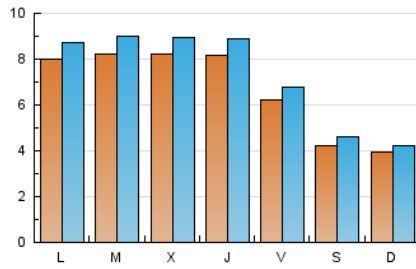

4. Gráficas (Nacional e Internacional)

4.1 Por día de la semana (promedio)

N. únicos / Visitas (x 100)