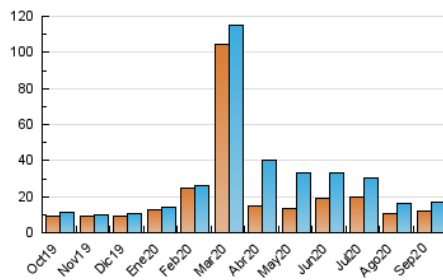

#### 3. Por día del mes (Nacional)

Día	N. únicos	Visitas	Páginas	Día	N. únicos	Visitas	Páginas	Día	N. únicos	Visitas	Páginas
1	642	698	700	11	363	401	507	21	692	760	748
2	580	645	609	12	185	202	232	22	645	709	871
3	726	788	791	13	200	214	270	23	570	600	810
4	547	598	567	14	553	621	861	24	592	634	886
5	415	465	394	15	637	734	995	25	448	484	605
6	261	289	361	16	619	673	857	26	291	308	395
7	538	594	723	17	595	633	895	27	351	370	466
8	597	653	799	18	440	482	658	28	703	754	965
9	615	678	879	19	306	343	436	29	662	720	931
10	633	720	910	20	285	313	370	30	813	920	1.183

4. Gráficas (Nacional)

4.1 Por día de la semana (promedio)

N. únicos / Visitas (x 100)

Páginas (x 100)

4.2 Por franja horaria (promedio)

Visitas (x 1000)

Páginas (x 1000)

4.3 Por meses

N. únicos / Visitas (x 1000)

Páginas (x 1000)