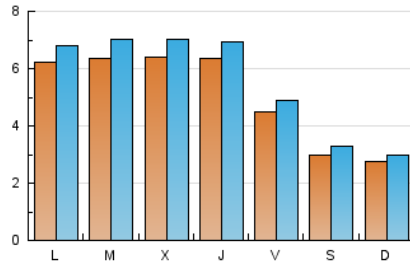

4. Gráficas (Nacional)

4.1 Por día de la semana (promedio)

N. únicos / Visitas (x 100)