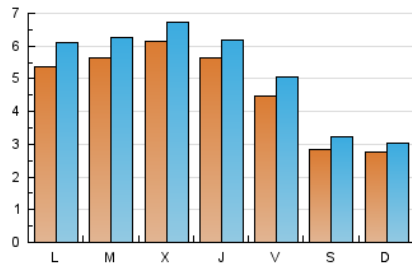

2. Secciones (Nacional)

	PAGINAS	%
HOME	1.963	9.90 %
RESTO	17.869	90.10 %

3. Por día del mes (Nacional)

Día	N. únicos	Visitas	Páginas	Día	N. únicos	Visitas	Páginas	Día	N. únicos	Visitas	Páginas
1	387	449	611	11	617	729	739	21	466	520	622
2	292	330	469	12	493	548	708	22	246	267	315
3	738	855	953	13	457	511	657	23	394	419	536
4	766	826	973	14	371	416	526	24	529	633	927
5	903	947	1.092	15	310	365	468	25	363	392	628
6	750	796	921	16	220	242	311	26	542	628	889
7	491	599	803	17	374	419	548	27	488	533	669
8	268	295	487	18	503	561	745	28	458	491	641
9	279	296	447	19	518	570	607	29	207	228	317
10	396	439	560	20	555	637	621	30	205	233	391
								31	643	715	651

4. Gráficas (Nacional)

4.1 Por día de la semana (promedio)

N. únicos / Visitas (x 100)

Páginas (x 100)

4.2 Por franja horaria (promedio)

Visitas (x 1000)

Páginas (x 1000)

4.3 Por meses