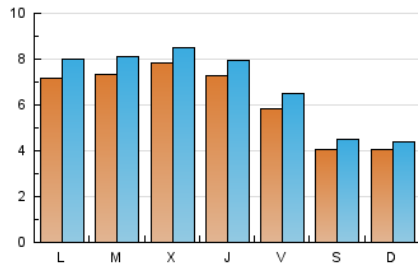

2. Secciones (Nacional e Internacional)

	PAGINAS	%
HOME	2.165	8.53 %
RESTO	23.212	91.47 %

3. Por día del mes (Nacional e Internacional)

Día	N. únicos	Visitas	Páginas	Día	N. únicos	Visitas	Páginas	Día	N. únicos	Visitas	Páginas
1	548	619	794	11	865	992	973	21	604	662	777
2	427	468	627	12	657	714	879	22	367	395	453
3	987	1.118	1.196	13	601	665	835	23	524	559	703
4	928	993	1.167	14	482	528	651	24	683	799	1.102
5	1.062	1.116	1.298	15	412	473	597	25	498	537	807
6	910	960	1.102	16	335	361	446	26	725	826	1.132
7	637	748	968	17	505	555	700	27	642	698	879
8	391	419	625	18	650	712	916	28	615	654	842
9	408	434	607	19	691	749	773	29	319	343	459
10	552	601	741	20	764	854	859	30	336	368	548
								31	855	936	921

4. Gráficas (Nacional e Internacional)

4.1 Por día de la semana (promedio)

N. únicos / Visitas (x 100)

Páginas (x 100)

4.2 Por franja horaria (promedio)

Visitas (x 1000)

Páginas (x 1000)

4.3 Por meses