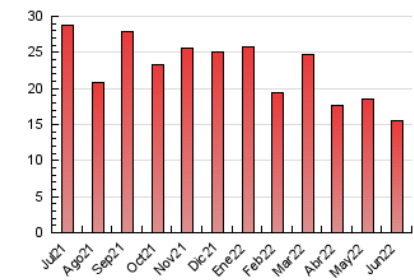

#### 3. Por día del mes (Nacional)

Día	N. únicos	Visitas	Páginas	Día	N. únicos	Visitas	Páginas	Día	N. únicos	Visitas	Páginas
1	483	516	614	11	281	294	330	21	603	638	783
2	571	611	731	12	256	267	316	22	464	503	629
3	388	431	530	13	463	506	641	23	441	486	578
4	203	213	228	14	449	485	573	24	374	402	498
5	219	230	264	15	508	547	654	25	208	229	249
6	386	411	523	16	490	527	665	26	210	228	273
7	397	430	501	17	444	471	542	27	363	401	500
8	490	531	683	18	235	244	301	28	404	436	528
9	466	496	598	19	312	332	368	29	457	499	600
10	382	414	526	20	498	550	700	30	483	528	670

#### 4.1 Por día de la semana (promedio)

N. únicos / Visitas (x 100)

Páginas (x 100)

#### 4.2 Por franja horaria (promedio)

Visitas\_\_ (x 1000)

Páginas (x 1000)

#### 4.3 Por meses

N. únicos / Visitas (x 1000)

Páginas (x 1000)