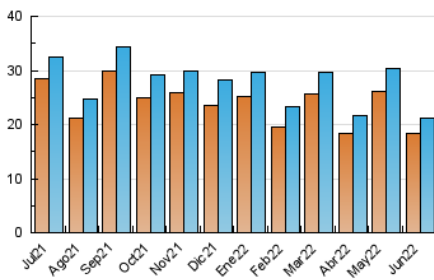

4.3 Por meses

N. únicos / Visitas (x 1000)