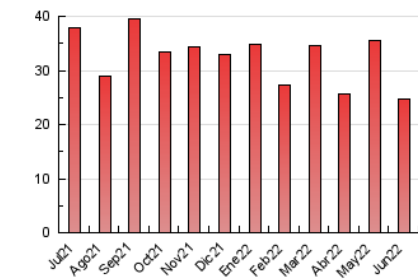

Páginas (x 1000)