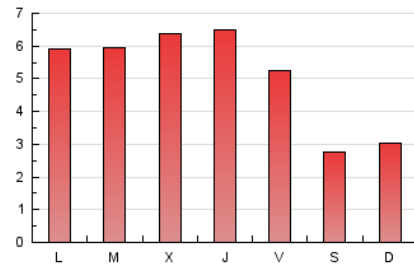

Páginas (x 100)