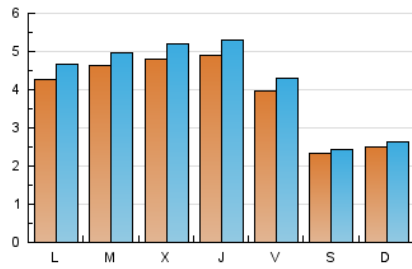

4. Gráficas (Nacional)

4.1 Por día de la semana (promedio)

N. únicos / Visitas (x 100)