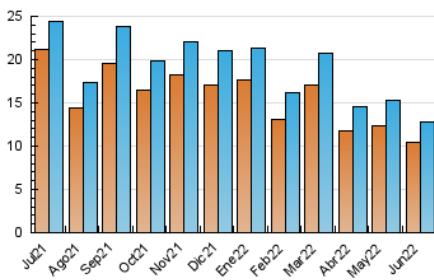

#### 3. Por día del mes (Nacional)

Día	N. únicos	Visitas	Páginas	Día	N. únicos	Visitas	Páginas	Día	N. únicos	Visitas	Páginas
1	483	516	614	11	281	294	330	21	603	638	783
2	571	611	731	12	256	267	316	22	464	503	629
3	388	431	530	13	463	506	641	23	441	486	578
4	203	213	228	14	449	485	573	24	374	402	498
5	219	230	264	15	508	547	654	25	208	229	249
6	386	411	523	16	490	527	665	26	210	228	273
7	397	430	501	17	444	471	542	27	363	401	500
8	490	531	683	18	235	244	301	28	404	436	528
9	466	496	598	19	312	332	368	29	457	499	600
10	382	414	526	20	498	550	700	30	483	528	670

#### 4.1 Por día de la semana (promedio)

N. únicos / Visitas (x 100)

Páginas (x 100)

#### 4.2 Por franja horaria (promedio)

Visitas\_\_ (x 1000)

Páginas (x 1000)

#### 4.3 Por meses

N. únicos / Visitas (x 1000)

Páginas (x 1000)