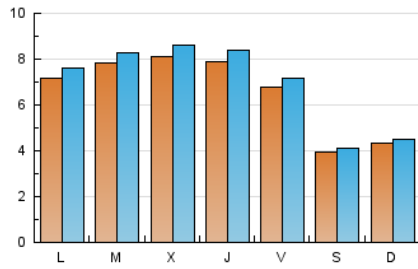

4. Gráficas (Nacional e Internacional)

4.1 Por día de la semana (promedio)

N. únicos / Visitas (x 100)