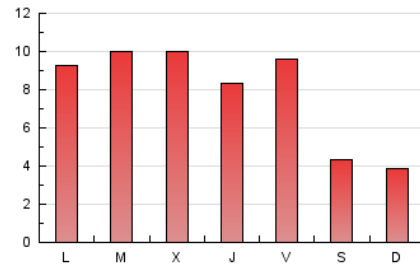

#### 1. Cifras totales y promedios (Nacional)

MES - AÑO	NAVEGADORES UNICOS	VISITAS	PAGINAS
Junio - 2021	16.512	20.474	24.176
<b>PROMEDIO DIARIO</b>	<b>632</b>	<b>682</b>	<b>806</b>
<b>PROMEDIO LUNES-VIERNES</b>	<b>740</b>	<b>800</b>	<b>950</b>
<b>PROMEDIO SABADO-DOMINGO</b>	<b>336</b>	<b>359</b>	<b>411</b>
<b>PAGINAS / VISITAS</b>	<b>1,18</b>		
<b>DURACION MEDIA VISITAS</b>	<b>0:00:53</b>		
<b>DURACION MEDIA PAGINAS</b>	<b>0:04:49</b>		

#### 3. Por día del mes (Nacional)

Día	N. únicos	Visitas	Páginas	Día	N. únicos	Visitas	Páginas	Día	N. únicos	Visitas	Páginas
1	760	828	1.006	11	500	550	699	21	724	771	899
2	747	822	949	12	223	248	294	22	739	812	984
3	633	680	835	13	248	271	324	23	766	819	938
4	575	622	731	14	874	926	1.139	24	532	572	634
5	302	335	396	15	961	1.023	1.215	25	696	738	849
6	249	275	315	16	952	1.049	1.208	26	553	581	634
7	569	611	760	17	801	877	1.016	27	381	401	447
8	677	724	834	18	1.203	1.289	1.561	28	703	780	916
9	728	783	922	19	357	372	418	29	743	814	971
10	652	706	847	20	372	388	459	30	748	807	976

4. Gráficas (Nacional)

4.1 Por día de la semana (promedio)

N. únicos / Visitas (x 100)

Páginas (x 100)

4.2 Por franja horaria (promedio)

Visitas (x 1000)

Páginas (x 1000)

4.3 Por meses