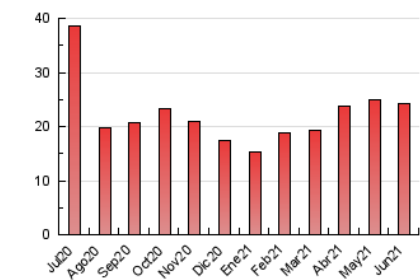

#### 1. Cifras totales y promedios (Nacional)

MES - AÑO	NAVEGADORES UNICOS	VISITAS	PAGINAS
Junio - 2021	16.512	20.474	24.176
<b>PROMEDIO DIARIO</b>	<b>632</b>	<b>682</b>	<b>806</b>
<b>PROMEDIO LUNES-VIERNES</b>	<b>740</b>	<b>800</b>	<b>950</b>
<b>PROMEDIO SABADO-DOMINGO</b>	<b>336</b>	<b>359</b>	<b>411</b>
<b>PAGINAS / VISITAS</b>	<b>1,18</b>		
<b>DURACION MEDIA VISITAS</b>	<b>0:00:53</b>		
<b>DURACION MEDIA PAGINAS</b>	<b>0:04:49</b>		

#### 3. Por día del mes (Nacional)

Día	N. únicos	Visitas	Páginas	Día	N. únicos	Visitas	Páginas	Día	N. únicos	Visitas	Páginas
1	760	828	1.006	11	500	550	699	21	724	771	899
2	747	822	949	12	223	248	294	22	739	812	984
3	633	680	835	13	248	271	324	23	766	819	938
4	575	622	731	14	874	926	1.139	24	532	572	634
5	302	335	396	15	961	1.023	1.215	25	696	738	849
6	249	275	315	16	952	1.049	1.208	26	553	581	634
7	569	611	760	17	801	877	1.016	27	381	401	447
8	677	724	834	18	1.203	1.289	1.561	28	703	780	916
9	728	783	922	19	357	372	418	29	743	814	971
10	652	706	847	20	372	388	459	30	748	807	976

4. Gráficas (Nacional)

4.1 Por día de la semana (promedio)

N. únicos / Visitas (x 100)

Páginas (x 100)

4.2 Por franja horaria (promedio)

Visitas (x 1000)

Páginas (x 1000)

4.3 Por meses

N. únicos / Visitas (x 1000)

Páginas (x 1000)