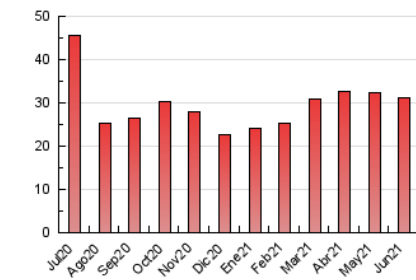

Páginas (x 1000)