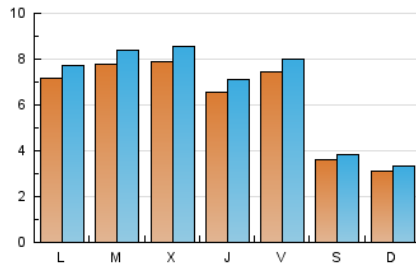

4. Gráficas (Nacional)

4.1 Por día de la semana (promedio)

N. únicos / Visitas (x 100)