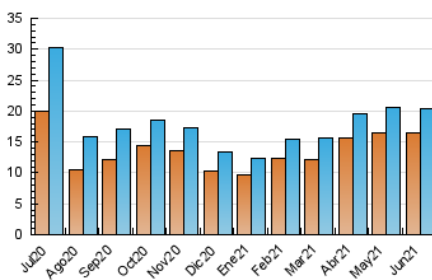

#### 1. Cifras totales y promedios (Nacional)

MES - AÑO	NAVEGADORES UNICOS	VISITAS	PAGINAS
Junio - 2021	16.512	20.474	24.176
<b>PROMEDIO DIARIO</b>	<b>632</b>	<b>682</b>	<b>806</b>
<b>PROMEDIO LUNES-VIERNES</b>	<b>740</b>	<b>800</b>	<b>950</b>
<b>PROMEDIO SABADO-DOMINGO</b>	<b>336</b>	<b>359</b>	<b>411</b>
<b>PAGINAS / VISITAS</b>	<b>1,18</b>		
<b>DURACION MEDIA VISITAS</b>	<b>0:00:53</b>		
<b>DURACION MEDIA PAGINAS</b>	<b>0:04:49</b>		

#### 3. Por día del mes (Nacional)

Día	N. únicos	Visitas	Páginas	Día	N. únicos	Visitas	Páginas	Día	N. únicos	Visitas	Páginas
1	760	828	1.006	11	500	550	699	21	724	771	899
2	747	822	949	12	223	248	294	22	739	812	984
3	633	680	835	13	248	271	324	23	766	819	938
4	575	622	731	14	874	926	1.139	24	532	572	634
5	302	335	396	15	961	1.023	1.215	25	696	738	849
6	249	275	315	16	952	1.049	1.208	26	553	581	634
7	569	611	760	17	801	877	1.016	27	381	401	447
8	677	724	834	18	1.203	1.289	1.561	28	703	780	916
9	728	783	922	19	357	372	418	29	743	814	971
10	652	706	847	20	372	388	459	30	748	807	976

4. Gráficas (Nacional)

4.1 Por día de la semana (promedio)

N. únicos / Visitas (x 100)

Páginas (x 100)

4.2 Por franja horaria (promedio)

Visitas (x 1000)

Páginas (x 1000)

4.3 Por meses

N. únicos / Visitas (x 1000)

Páginas (x 1000)