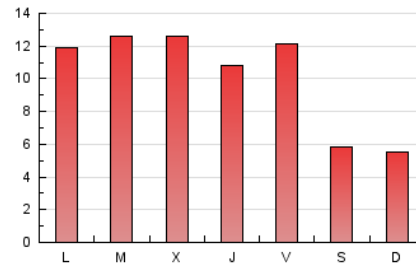

### 1. Cifras totales y promedios (Nacional e Internacional)

MES - AÑO	NAVEGADORES UNICOS	VISITAS	PAGINAS
Junio - 2021	22.099	26.585	31.079
<b>PROMEDIO DIARIO</b>	<b>826</b>	<b>886</b>	<b>1.036</b>
<b>PROMEDIO LUNES-VIERNES</b>	956	1.027	1.206
<b>PROMEDIO SABADO-DOMINGO</b>	469	499	568
<b>PAGINAS / VISITAS</b>	1,17		
<b>DURACION MEDIA VISITAS</b>	0:00:52		
<b>DURACION MEDIA PAGINAS</b>	0:05:01		

### 3. Por día del mes (Nacional e Internacional)

Día	N. únicos	Visitas	Páginas	Día	N. únicos	Visitas	Páginas	Día	N. únicos	Visitas	Páginas
1	1.013	1.089	1.293	11	716	781	966	21	942	1.002	1.156
2	970	1.058	1.208	12	340	371	437	22	944	1.023	1.225
3	820	880	1.073	13	382	407	474	23	959	1.024	1.171
4	796	852	978	14	1.079	1.146	1.388	24	747	793	883
5	421	460	530	15	1.198	1.272	1.503	25	937	993	1.128
6	387	431	495	16	1.190	1.308	1.497	26	704	735	793
7	779	834	1.001	17	1.006	1.091	1.250	27	528	557	641
8	889	944	1.081	18	1.382	1.471	1.777	28	939	1.026	1.222
9	949	1.018	1.190	19	486	503	566	29	942	1.026	1.207
10	869	933	1.113	20	506	527	608	30	961	1.030	1.225

4. Gráficas (Nacional e Internacional)

4.1 Por día de la semana (promedio)

N. únicos / Visitas (x 100)

Páginas (x 100)

4.2 Por franja horaria (promedio)

Visitas (x 1000)

Páginas (x 1000)

4.3 Por meses