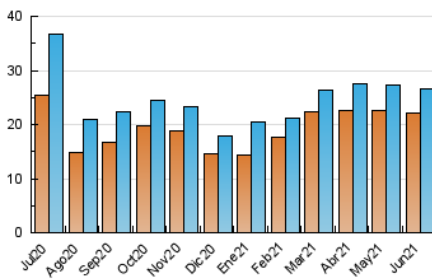

### 1. Cifras totales y promedios (Nacional e Internacional)

MES - AÑO	NAVEGADORES UNICOS	VISITAS	PAGINAS
Junio - 2021	22.099	26.585	31.079
<b>PROMEDIO DIARIO</b>	<b>826</b>	<b>886</b>	<b>1.036</b>
<b>PROMEDIO LUNES-VIERNES</b>	956	1.027	1.206
<b>PROMEDIO SABADO-DOMINGO</b>	469	499	568
<b>PAGINAS / VISITAS</b>	1,17		
<b>DURACION MEDIA VISITAS</b>	0:00:52		
<b>DURACION MEDIA PAGINAS</b>	0:05:01		

### 3. Por día del mes (Nacional e Internacional)

Día	N. únicos	Visitas	Páginas	Día	N. únicos	Visitas	Páginas	Día	N. únicos	Visitas	Páginas
1	1.013	1.089	1.293	11	716	781	966	21	942	1.002	1.156
2	970	1.058	1.208	12	340	371	437	22	944	1.023	1.225
3	820	880	1.073	13	382	407	474	23	959	1.024	1.171
4	796	852	978	14	1.079	1.146	1.388	24	747	793	883
5	421	460	530	15	1.198	1.272	1.503	25	937	993	1.128
6	387	431	495	16	1.190	1.308	1.497	26	704	735	793
7	779	834	1.001	17	1.006	1.091	1.250	27	528	557	641
8	889	944	1.081	18	1.382	1.471	1.777	28	939	1.026	1.222
9	949	1.018	1.190	19	486	503	566	29	942	1.026	1.207
10	869	933	1.113	20	506	527	608	30	961	1.030	1.225

4. Gráficas (Nacional e Internacional)

4.1 Por día de la semana (promedio)

N. únicos / Visitas (x 100)

Páginas (x 100)

4.2 Por franja horaria (promedio)

Visitas (x 1000)

Páginas (x 1000)

4.3 Por meses

N. únicos / Visitas (x 1000)

Páginas (x 1000)