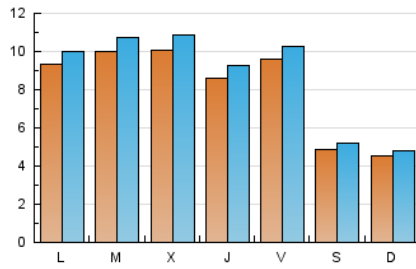

4. Gráficas (Nacional e Internacional)

4.1 Por día de la semana (promedio)

N. únicos / Visitas (x 100)