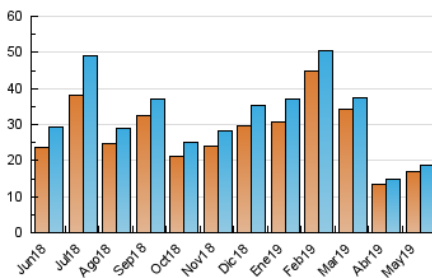

### 3. Por día del mes (Nacional e Internacional)

| Día | N. únicos | Visitas | Páginas | Día | N. únicos | Visitas | Páginas | Día | N. únicos | Visitas | Páginas |
|-----|-----------|---------|---------|-----|-----------|---------|---------|-----|-----------|---------|---------|
| 1   | 266       | 277     | 323     | 11  | 276       | 287     | 364     | 21  | 913       | 962     | 1.165   |
| 2   | 405       | 435     | 557     | 12  | 334       | 354     | 428     | 22  | 640       | 677     | 804     |
| 3   | 497       | 514     | 619     | 13  | 339       | 367     | 490     | 23  | 530       | 579     | 718     |
| 4   | 448       | 465     | 543     | 14  | 350       | 377     | 484     | 24  | 469       | 499     | 620     |
| 5   | 378       | 393     | 494     | 15  | 313       | 339     | 417     | 25  | 363       | 378     | 449     |
| 6   | 569       | 604     | 829     | 16  | 858       | 892     | 1.128   | 26  | 345       | 370     | 488     |
| 7   | 492       | 529     | 691     | 17  | 1.939     | 2.075   | 2.456   | 27  | 901       | 947     | 1.220   |
| 8   | 464       | 499     | 626     | 18  | 750       | 790     | 960     | 28  | 1.267     | 1.323   | 1.571   |
| 9   | 440       | 468     | 618     | 19  | 401       | 439     | 562     | 29  | 870       | 905     | 1.073   |
| 10  | 401       | 427     | 532     | 20  | 466       | 510     | 648     | 30  | 620       | 660     | 826     |
|     |           |         |         |     |           |         |         | 31  | 500       | 519     | 651     |

4. Gráficas (Nacional e Internacional)

4.1 Por día de la semana (promedio)

N. únicos / Visitas (x 100)

Páginas (x 100)

4.2 Por franja horaria (promedio)

Visitas (x 1000)

Páginas (x 1000)

4.3 Por meses

N. únicos / Visitas (x 1000)

Páginas (x 1000)