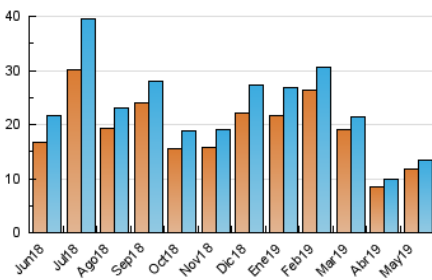

#### 3. Por día del mes (Nacional)

| Día | N. únicos | Visitas | Páginas | Día | N. únicos | Visitas | Páginas | Día | N. únicos | Visitas | Páginas |
|-----|-----------|---------|---------|-----|-----------|---------|---------|-----|-----------|---------|---------|
| 1   | 168       | 174     | 202     | 11  | 174       | 182     | 222     | 21  | 730       | 773     | 925     |
| 2   | 232       | 258     | 348     | 12  | 218       | 233     | 264     | 22  | 469       | 496     | 574     |
| 3   | 337       | 350     | 439     | 13  | 213       | 233     | 313     | 23  | 325       | 363     | 479     |
| 4   | 355       | 369     | 435     | 14  | 220       | 236     | 306     | 24  | 308       | 326     | 407     |
| 5   | 276       | 288     | 362     | 15  | 185       | 202     | 245     | 25  | 246       | 254     | 300     |
| 6   | 450       | 480     | 628     | 16  | 717       | 745     | 933     | 26  | 233       | 252     | 322     |
| 7   | 331       | 360     | 455     | 17  | 1.764     | 1.887   | 2.219   | 27  | 603       | 643     | 848     |
| 8   | 317       | 347     | 417     | 18  | 649       | 685     | 814     | 28  | 790       | 830     | 991     |
| 9   | 331       | 356     | 460     | 19  | 300       | 330     | 407     | 29  | 443       | 465     | 550     |
| 10  | 287       | 310     | 390     | 20  | 329       | 366     | 467     | 30  | 351       | 381     | 486     |
|     |           |         |         |     |           |         |         | 31  | 307       | 318     | 369     |

4. Gráficas (Nacional)

4.1 Por día de la semana (promedio)

N. únicos / Visitas (x 100)

Páginas (x 100)

4.2 Por franja horaria (promedio)

Visitas (x 1000)

Páginas (x 1000)

4.3 Por meses

N. únicos / Visitas (x 1000)

Páginas (x 1000)