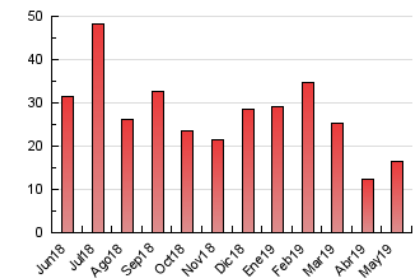

#### 3. Por día del mes (Nacional)

| Día | N. únicos | Visitas | Páginas | Día | N. únicos | Visitas | Páginas | Día | N. únicos | Visitas | Páginas |
|-----|-----------|---------|---------|-----|-----------|---------|---------|-----|-----------|---------|---------|
| 1   | 168       | 174     | 202     | 11  | 174       | 182     | 222     | 21  | 730       | 773     | 925     |
| 2   | 232       | 258     | 348     | 12  | 218       | 233     | 264     | 22  | 469       | 496     | 574     |
| 3   | 337       | 350     | 439     | 13  | 213       | 233     | 313     | 23  | 325       | 363     | 479     |
| 4   | 355       | 369     | 435     | 14  | 220       | 236     | 306     | 24  | 308       | 326     | 407     |
| 5   | 276       | 288     | 362     | 15  | 185       | 202     | 245     | 25  | 246       | 254     | 300     |
| 6   | 450       | 480     | 628     | 16  | 717       | 745     | 933     | 26  | 233       | 252     | 322     |
| 7   | 331       | 360     | 455     | 17  | 1.764     | 1.887   | 2.219   | 27  | 603       | 643     | 848     |
| 8   | 317       | 347     | 417     | 18  | 649       | 685     | 814     | 28  | 790       | 830     | 991     |
| 9   | 331       | 356     | 460     | 19  | 300       | 330     | 407     | 29  | 443       | 465     | 550     |
| 10  | 287       | 310     | 390     | 20  | 329       | 366     | 467     | 30  | 351       | 381     | 486     |
|     |           |         |         |     |           |         |         | 31  | 307       | 318     | 369     |

4. Gráficas (Nacional)

4.1 Por día de la semana (promedio)

N. únicos / Visitas (x 100)

Páginas (x 100)

4.2 Por franja horaria (promedio)

Visitas (x 1000)

Páginas (x 1000)

4.3 Por meses

N. únicos / Visitas (x 1000)

Páginas (x 1000)