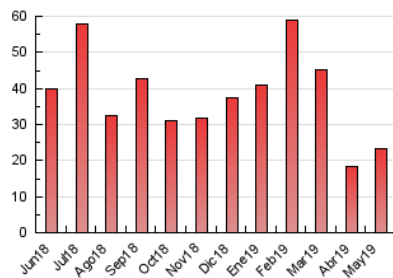

### 3. Por día del mes (Nacional e Internacional)

| Día | N. únicos | Visitas | Páginas | Día | N. únicos | Visitas | Páginas | Día | N. únicos | Visitas | Páginas |
|-----|-----------|---------|---------|-----|-----------|---------|---------|-----|-----------|---------|---------|
| 1   | 266       | 277     | 323     | 11  | 276       | 287     | 364     | 21  | 913       | 962     | 1.165   |
| 2   | 405       | 435     | 557     | 12  | 334       | 354     | 428     | 22  | 640       | 677     | 804     |
| 3   | 497       | 514     | 619     | 13  | 339       | 367     | 490     | 23  | 530       | 579     | 718     |
| 4   | 448       | 465     | 543     | 14  | 350       | 377     | 484     | 24  | 469       | 499     | 620     |
| 5   | 378       | 393     | 494     | 15  | 313       | 339     | 417     | 25  | 363       | 378     | 449     |
| 6   | 569       | 604     | 829     | 16  | 858       | 892     | 1.128   | 26  | 345       | 370     | 488     |
| 7   | 492       | 529     | 691     | 17  | 1.939     | 2.075   | 2.456   | 27  | 901       | 947     | 1.220   |
| 8   | 464       | 499     | 626     | 18  | 750       | 790     | 960     | 28  | 1.267     | 1.323   | 1.571   |
| 9   | 440       | 468     | 618     | 19  | 401       | 439     | 562     | 29  | 870       | 905     | 1.073   |
| 10  | 401       | 427     | 532     | 20  | 466       | 510     | 648     | 30  | 620       | 660     | 826     |
|     |           |         |         |     |           |         |         | 31  | 500       | 519     | 651     |

4. Gráficas (Nacional e Internacional)

4.1 Por día de la semana (promedio)

N. únicos / Visitas (x 100)

Páginas (x 100)

4.2 Por franja horaria (promedio)

Visitas (x 1000)

Páginas (x 1000)

4.3 Por meses

N. únicos / Visitas (x 1000)

Páginas (x 1000)