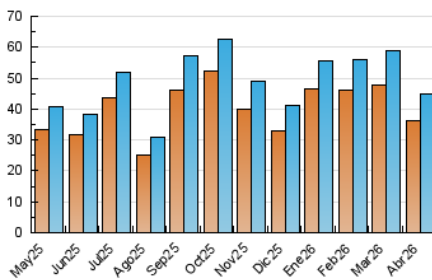

2. Secciones (Nacional)

	PAGINAS	%
HOME	1.019	2.00 %
RESTO	49.974	98.00 %

3. Por día del mes (Nacional)

Día	N. únicos	Visitas	Páginas	Día	N. únicos	Visitas	Páginas	Día	N. únicos	Visitas	Páginas
1	1.639	1.874	2.010	11	1.238	1.322	1.495	21	1.435	1.544	1.814
2	1.159	1.228	1.348	12	974	1.095	1.251	22	1.749	1.870	2.178
3	866	941	1.050	13	2.999	3.061	3.463	23	2.118	2.294	2.599
4	740	835	1.007	14	2.240	2.373	2.637	24	1.743	1.844	2.088
5	690	761	914	15	1.557	1.682	1.871	25	1.028	1.102	1.273
6	1.148	1.334	1.565	16	1.453	1.584	1.777	26	861	913	1.028
7	1.382	1.560	1.858	17	1.004	1.107	1.244	27	1.737	1.914	2.162
8	1.497	1.636	1.865	18	726	806	956	28	1.352	1.480	1.682
9	1.576	1.678	1.857	19	811	908	1.093	29	1.531	1.674	1.918
10	1.638	1.760	1.954	20	1.071	1.183	1.349	30	1.306	1.434	1.687

4. Gráficas (Nacional)

4.1 Por día de la semana (promedio)

N. únicos / Visitas (x 100)

Páginas (x 100)

4.2 Por franja horaria (promedio)

Visitas_ (x 1000)

Páginas (x 1000)

4.3 Por meses

N. únicos / Visitas (x 1000)

Páginas (x 1000)

5. Observaciones

Este Medio Electrónico de Comunicación ha sido medido por la herramienta Google Analytics de Google (GA4).

6. Definiciones básicas (Para más información ver Normas Técnicas para el Control de los Medios Electrónicos de Comunicación)