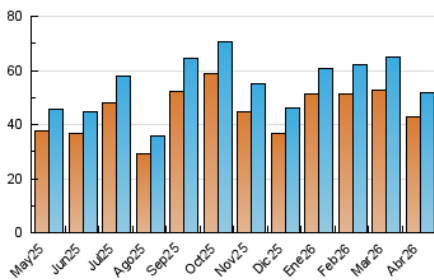

4.3 Por meses

N. únicos / Visitas (x 1000)