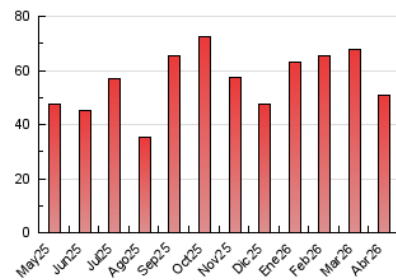

2. Secciones (Nacional)

	PAGINAS	%
HOME	1.019	2.00 %
RESTO	49.974	98.00 %

3. Por día del mes (Nacional)

Día	N. únicos	Visitas	Páginas	Día	N. únicos	Visitas	Páginas	Día	N. únicos	Visitas	Páginas
1	1.639	1.874	2.010	11	1.238	1.322	1.495	21	1.435	1.544	1.814
2	1.159	1.228	1.348	12	974	1.095	1.251	22	1.749	1.870	2.178
3	866	941	1.050	13	2.999	3.061	3.463	23	2.118	2.294	2.599
4	740	835	1.007	14	2.240	2.373	2.637	24	1.743	1.844	2.088
5	690	761	914	15	1.557	1.682	1.871	25	1.028	1.102	1.273
6	1.148	1.334	1.565	16	1.453	1.584	1.777	26	861	913	1.028
7	1.382	1.560	1.858	17	1.004	1.107	1.244	27	1.737	1.914	2.162
8	1.497	1.636	1.865	18	726	806	956	28	1.352	1.480	1.682
9	1.576	1.678	1.857	19	811	908	1.093	29	1.531	1.674	1.918
10	1.638	1.760	1.954	20	1.071	1.183	1.349	30	1.306	1.434	1.687

4. Gráficas (Nacional)

4.1 Por día de la semana (promedio)

N. únicos / Visitas (x 100)

Páginas (x 100)

4.2 Por franja horaria (promedio)

Visitas_ (x 1000)

Páginas (x 1000)

4.3 Por meses

N. únicos / Visitas (x 1000)

Páginas (x 1000)

5. Observaciones

Este Medio Electrónico de Comunicación ha sido medido por la herramienta Google Analytics de Google (GA4).

6. Definiciones básicas (Para más información ver Normas Técnicas para el Control de los Medios Electrónicos de Comunicación)