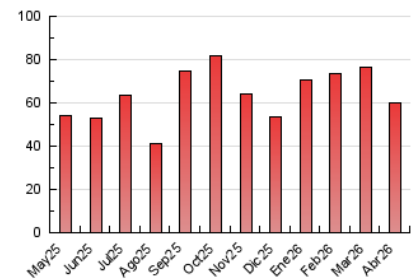

Páginas (x 1000)