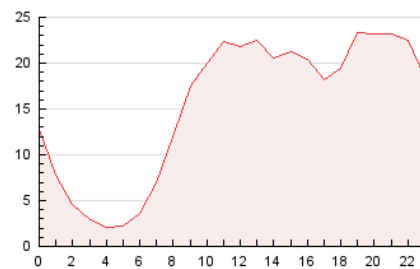

2. Secciones (Nacional)

	PAGINAS	%
HOME	28.588	7.74 %
RESTO	340.703	92.26 %

3. Por día del mes (Nacional)

Día	N. únicos	Visitas	Páginas	Día	N. únicos	Visitas	Páginas	Día	N. únicos	Visitas	Páginas
1	7.831	9.201	11.846	11	6.538	7.047	8.818	21	8.122	9.232	12.081
2	7.994	8.683	10.813	12	7.396	8.295	10.973	22	10.694	12.522	16.048
3	4.453	4.850	6.220	13	7.176	8.055	10.351	23	13.682	15.080	18.031
4	5.382	6.061	7.758	14	16.628	18.379	22.038	24	19.921	20.551	22.460
5	6.580	7.523	9.644	15	16.656	17.821	20.676	25	16.792	17.957	20.303
6	5.388	6.086	7.983	16	9.757	11.078	13.725	26	7.190	8.144	10.344
7	6.253	7.110	9.067	17	7.579	8.097	9.920	27	7.941	8.886	11.191
8	6.237	7.065	9.134	18	6.947	7.555	9.511	28	6.869	7.993	10.272
9	6.967	7.807	10.095	19	7.196	8.072	10.531	29	8.102	9.260	11.883
10	4.438	4.861	6.463	20	7.090	8.289	11.002	30	7.556	8.758	11.231
								31	6.422	7.067	8.879

4. Gráficas (Nacional)

4.1 Por día de la semana (promedio)

N. únicos / Visitas (x 100)

Páginas (x 100)

4.2 Por franja horaria (promedio)

Visitas_ (x 1000)

Páginas (x 1000)

4.3 Por meses