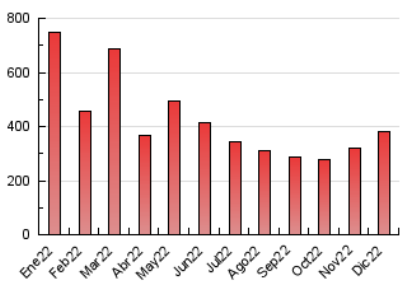

Páginas (x 1000)