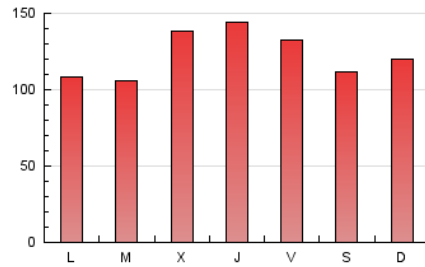

1. Cifras totales y promedios (Nacional e Internacional)

MES - AÑO	NAVEGADORES UNICOS	VISITAS	PAGINAS
Diciembre - 2022	215.975	309.574	382.916
PROMEDIO DIARIO	9.006	9.986	12.352
PROMEDIO LUNES-VIERNES	8.986	10.110	12.686
PROMEDIO SABADO-DOMINGO	9.054	9.685	11.535
PAGINAS / VISITAS	1,24		
DURACION MEDIA VISITAS	0:00:58		
DURACION MEDIA PAGINAS	0:04:05		

2. Secciones (Nacional e Internacional)

	PAGINAS	%
HOME	28.947	7.56 %
RESTO	353.969	92.44 %

3. Por día del mes (Nacional e Internacional)

Día	N. únicos	Visitas	Páginas	Día	N. únicos	Visitas	Páginas	Día	N. únicos	Visitas	Páginas
1	8.173	9.572	12.271	11	6.837	7.351	9.152	21	8.595	9.745	12.641
2	8.308	9.021	11.177	12	7.705	8.635	11.359	22	11.331	13.190	16.792
3	4.687	5.094	6.491	13	7.450	8.349	10.671	23	14.114	15.553	18.564
4	5.675	6.370	8.106	14	16.981	18.788	22.510	24	20.222	20.874	22.816
5	6.904	7.876	10.038	15	16.943	18.184	21.073	25	17.181	18.345	20.727
6	5.660	6.366	8.303	16	10.130	11.478	14.195	26	7.557	8.538	10.780
7	6.520	7.387	9.379	17	7.949	8.467	10.318	27	8.377	9.362	11.707
8	6.514	7.348	9.460	18	7.440	8.067	10.097	28	7.333	8.456	10.779
9	7.268	8.125	10.463	19	7.613	8.524	11.037	29	8.719	9.907	12.598
10	4.668	5.105	6.744	20	7.506	8.755	11.515	30	7.993	9.253	11.785
								31	6.828	7.489	9.368

4. Gráficas (Nacional e Internacional)

4.1 Por día de la semana (promedio)

N. únicos / Visitas (x 100)

Páginas (x 100)

4.2 Por franja horaria (promedio)

Visitas (x 1000)

Páginas (x 1000)

4.3 Por meses