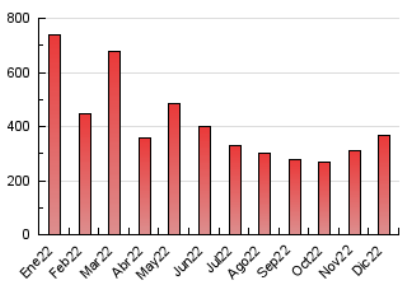

Páginas (x 1000)