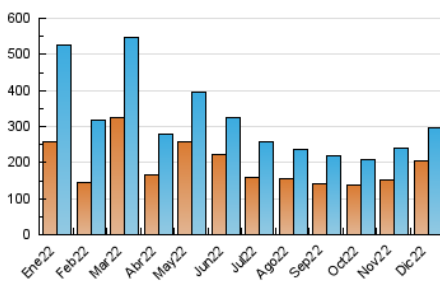

2. Secciones (Nacional)

	PAGINAS	%
HOME	28.588	7.74 %
RESTO	340.703	92.26 %

3. Por día del mes (Nacional)

Día	N. únicos	Visitas	Páginas	Día	N. únicos	Visitas	Páginas	Día	N. únicos	Visitas	Páginas
1	7.831	9.201	11.846	11	6.538	7.047	8.818	21	8.122	9.232	12.081
2	7.994	8.683	10.813	12	7.396	8.295	10.973	22	10.694	12.522	16.048
3	4.453	4.850	6.220	13	7.176	8.055	10.351	23	13.682	15.080	18.031
4	5.382	6.061	7.758	14	16.628	18.379	22.038	24	19.921	20.551	22.460
5	6.580	7.523	9.644	15	16.656	17.821	20.676	25	16.792	17.957	20.303
6	5.388	6.086	7.983	16	9.757	11.078	13.725	26	7.190	8.144	10.344
7	6.253	7.110	9.067	17	7.579	8.097	9.920	27	7.941	8.886	11.191
8	6.237	7.065	9.134	18	6.947	7.555	9.511	28	6.869	7.993	10.272
9	6.967	7.807	10.095	19	7.196	8.072	10.531	29	8.102	9.260	11.883
10	4.438	4.861	6.463	20	7.090	8.289	11.002	30	7.556	8.758	11.231
								31	6.422	7.067	8.879

4. Gráficas (Nacional)

4.1 Por día de la semana (promedio)

N. únicos / Visitas (x 100)

Páginas (x 100)

4.2 Por franja horaria (promedio)

Visitas_ (x 1000)

Páginas (x 1000)

4.3 Por meses

N. únicos / Visitas (x 1000)

Páginas (x 1000)

5. Observaciones

Este Medio Electrónico de Comunicación ha sido medido por la herramienta Google Analytics de Google (Universal Analytics)

6. Definiciones básicas (Para más información ver Normas Técnicas para el Control de los Medios Electrónicos de Comunicación)

Visita:

Una secuencia ininterrumpida de páginas servidas a un usuario válido. Si dicho usuario no realiza peticiones de páginas en un periodo de tiempo (30 min) la siguiente petición constituirá el inicio de una nueva visita.