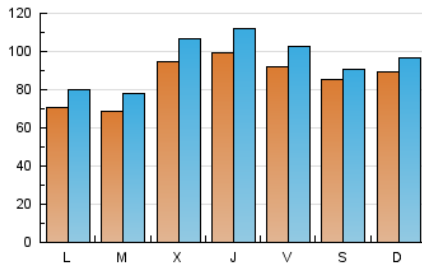

1. Cifras totales y promedios (Nacional)

MES - AÑO	NAVEGADORES UNICOS	VISITAS	PAGINAS
Diciembre - 2022	205.735	297.385	369.291
PROMEDIO DIARIO	8.638	9.593	11.913
PROMEDIO LUNES-VIERNES	8.605	9.697	12.225
PROMEDIO SABADO-DOMINGO	8.719	9.338	11.148
PAGINAS / VISITAS	1,24		
DURACION MEDIA VISITAS	0:00:59		
DURACION MEDIA PAGINAS	0:04:04		

2. Secciones (Nacional)

	PAGINAS	%
HOME	28.588	7.74 %
RESTO	340.703	92.26 %

3. Por día del mes (Nacional)

Día	N. únicos	Visitas	Páginas	Día	N. únicos	Visitas	Páginas	Día	N. únicos	Visitas	Páginas
1	7.831	9.201	11.846	11	6.538	7.047	8.818	21	8.122	9.232	12.081
2	7.994	8.683	10.813	12	7.396	8.295	10.973	22	10.694	12.522	16.048
3	4.453	4.850	6.220	13	7.176	8.055	10.351	23	13.682	15.080	18.031
4	5.382	6.061	7.758	14	16.628	18.379	22.038	24	19.921	20.551	22.460
5	6.580	7.523	9.644	15	16.656	17.821	20.676	25	16.792	17.957	20.303
6	5.388	6.086	7.983	16	9.757	11.078	13.725	26	7.190	8.144	10.344
7	6.253	7.110	9.067	17	7.579	8.097	9.920	27	7.941	8.886	11.191
8	6.237	7.065	9.134	18	6.947	7.555	9.511	28	6.869	7.993	10.272
9	6.967	7.807	10.095	19	7.196	8.072	10.531	29	8.102	9.260	11.883
10	4.438	4.861	6.463	20	7.090	8.289	11.002	30	7.556	8.758	11.231
								31	6.422	7.067	8.879

4. Gráficas (Nacional)

4.1 Por día de la semana (promedio)

N. únicos / Visitas (x 100)

Páginas (x 100)

4.2 Por franja horaria (promedio)

Visitas_ (x 1000)

Páginas (x 1000)

4.3 Por meses