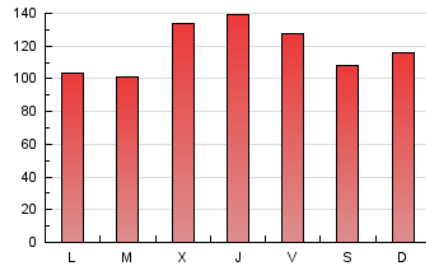

1. Cifras totales y promedios (Nacional)

MES - AÑO	NAVEGADORES UNICOS	VISITAS	PAGINAS
Diciembre - 2022	205.735	297.385	369.291
PROMEDIO DIARIO	8.638	9.593	11.913
PROMEDIO LUNES-VIERNES	8.605	9.697	12.225
PROMEDIO SABADO-DOMINGO	8.719	9.338	11.148
PAGINAS / VISITAS	1,24		
DURACION MEDIA VISITAS	0:00:59		
DURACION MEDIA PAGINAS	0:04:04		

2. Secciones (Nacional)

	PAGINAS	%
HOME	28.588	7.74 %
RESTO	340.703	92.26 %

3. Por día del mes (Nacional)

Día	N. únicos	Visitas	Páginas	Día	N. únicos	Visitas	Páginas	Día	N. únicos	Visitas	Páginas
1	7.831	9.201	11.846	11	6.538	7.047	8.818	21	8.122	9.232	12.081
2	7.994	8.683	10.813	12	7.396	8.295	10.973	22	10.694	12.522	16.048
3	4.453	4.850	6.220	13	7.176	8.055	10.351	23	13.682	15.080	18.031
4	5.382	6.061	7.758	14	16.628	18.379	22.038	24	19.921	20.551	22.460
5	6.580	7.523	9.644	15	16.656	17.821	20.676	25	16.792	17.957	20.303
6	5.388	6.086	7.983	16	9.757	11.078	13.725	26	7.190	8.144	10.344
7	6.253	7.110	9.067	17	7.579	8.097	9.920	27	7.941	8.886	11.191
8	6.237	7.065	9.134	18	6.947	7.555	9.511	28	6.869	7.993	10.272
9	6.967	7.807	10.095	19	7.196	8.072	10.531	29	8.102	9.260	11.883
10	4.438	4.861	6.463	20	7.090	8.289	11.002	30	7.556	8.758	11.231
								31	6.422	7.067	8.879

4. Gráficas (Nacional)

4.1 Por día de la semana (promedio)

N. únicos / Visitas (x 100)

Páginas (x 100)

4.2 Por franja horaria (promedio)

Visitas_ (x 1000)

Páginas (x 1000)

4.3 Por meses