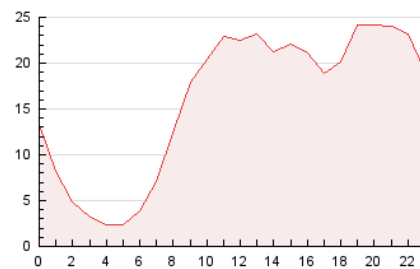

2. Secciones (Nacional e Internacional)

	PAGINAS	%
HOME	28.947	7.56 %
RESTO	353.969	92.44 %

3. Por día del mes (Nacional e Internacional)

Día	N. únicos	Visitas	Páginas	Día	N. únicos	Visitas	Páginas	Día	N. únicos	Visitas	Páginas
1	8.173	9.572	12.271	11	6.837	7.351	9.152	21	8.595	9.745	12.641
2	8.308	9.021	11.177	12	7.705	8.635	11.359	22	11.331	13.190	16.792
3	4.687	5.094	6.491	13	7.450	8.349	10.671	23	14.114	15.553	18.564
4	5.675	6.370	8.106	14	16.981	18.788	22.510	24	20.222	20.874	22.816
5	6.904	7.876	10.038	15	16.943	18.184	21.073	25	17.181	18.345	20.727
6	5.660	6.366	8.303	16	10.130	11.478	14.195	26	7.557	8.538	10.780
7	6.520	7.387	9.379	17	7.949	8.467	10.318	27	8.377	9.362	11.707
8	6.514	7.348	9.460	18	7.440	8.067	10.097	28	7.333	8.456	10.779
9	7.268	8.125	10.463	19	7.613	8.524	11.037	29	8.719	9.907	12.598
10	4.668	5.105	6.744	20	7.506	8.755	11.515	30	7.993	9.253	11.785
								31	6.828	7.489	9.368

4. Gráficas (Nacional e Internacional)

4.1 Por día de la semana (promedio)

N. únicos / Visitas (x 100)

Páginas (x 100)

4.2 Por franja horaria (promedio)

Visitas (x 1000)

Páginas (x 1000)

4.3 Por meses