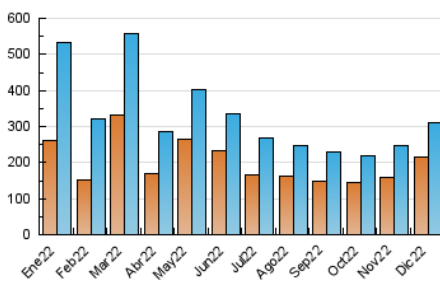

4.3 Por meses

N. únicos / Visitas (x 1000)