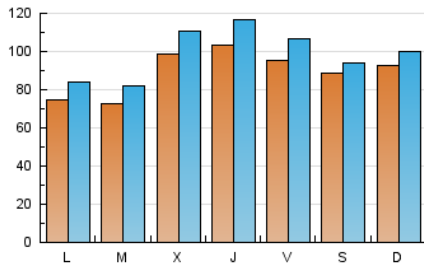

1. Cifras totales y promedios (Nacional e Internacional)

MES - AÑO	NAVEGADORES UNICOS	VISITAS	PAGINAS
Diciembre - 2022	215.975	309.574	382.916
PROMEDIO DIARIO	9.006	9.986	12.352
PROMEDIO LUNES-VIERNES	8.986	10.110	12.686
PROMEDIO SABADO-DOMINGO	9.054	9.685	11.535
PAGINAS / VISITAS	1,24		
DURACION MEDIA VISITAS	0:00:58		
DURACION MEDIA PAGINAS	0:04:05		

2. Secciones (Nacional e Internacional)

	PAGINAS	%
HOME	28.947	7.56 %
RESTO	353.969	92.44 %

3. Por día del mes (Nacional e Internacional)

Día	N. únicos	Visitas	Páginas	Día	N. únicos	Visitas	Páginas	Día	N. únicos	Visitas	Páginas
1	8.173	9.572	12.271	11	6.837	7.351	9.152	21	8.595	9.745	12.641
2	8.308	9.021	11.177	12	7.705	8.635	11.359	22	11.331	13.190	16.792
3	4.687	5.094	6.491	13	7.450	8.349	10.671	23	14.114	15.553	18.564
4	5.675	6.370	8.106	14	16.981	18.788	22.510	24	20.222	20.874	22.816
5	6.904	7.876	10.038	15	16.943	18.184	21.073	25	17.181	18.345	20.727
6	5.660	6.366	8.303	16	10.130	11.478	14.195	26	7.557	8.538	10.780
7	6.520	7.387	9.379	17	7.949	8.467	10.318	27	8.377	9.362	11.707
8	6.514	7.348	9.460	18	7.440	8.067	10.097	28	7.333	8.456	10.779
9	7.268	8.125	10.463	19	7.613	8.524	11.037	29	8.719	9.907	12.598
10	4.668	5.105	6.744	20	7.506	8.755	11.515	30	7.993	9.253	11.785
								31	6.828	7.489	9.368

4. Gráficas (Nacional e Internacional)

4.1 Por día de la semana (promedio)

N. únicos / Visitas (x 100)

Páginas (x 100)

4.2 Por franja horaria (promedio)

Visitas (x 1000)

Páginas (x 1000)

4.3 Por meses