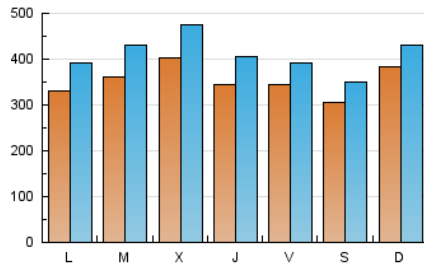

1. Cifras totales y promedios (Nacional)

MES - AÑO	NAVEGADORES UNICOS	VISITAS	PAGINAS
Diciembre - 2020	527.366	1.282.950	1.666.228
PROMEDIO DIARIO	35.426	41.385	53.749
PROMEDIO LUNES-VIERNES	35.756	42.165	55.046
PROMEDIO SABADO-DOMINGO	34.477	39.146	50.022
PAGINAS / VISITAS	1,30		
DURACION MEDIA VISITAS	0:01:15		
DURACION MEDIA PAGINAS	0:04:11		

2. Secciones (Nacional)

	PAGINAS	%
HOME	61.867	3.71 %
RESTO	1.604.361	96.29 %

3. Por día del mes (Nacional)

Día	N. únicos	Visitas	Páginas	Día	N. únicos	Visitas	Páginas	Día	N. únicos	Visitas	Páginas
1	30.884	36.831	49.229	11	32.790	37.696	49.513	21	41.272	49.162	64.339
2	29.690	38.227	52.374	12	24.576	27.967	36.530	22	33.377	43.700	61.060
3	29.395	35.368	46.852	13	26.080	29.310	37.676	23	30.391	36.253	46.522
4	25.019	29.452	39.416	14	25.952	30.653	40.674	24	22.290	25.671	33.040
5	17.940	20.486	28.097	15	37.162	44.324	57.555	25	30.958	35.514	44.847
6	23.889	26.289	33.642	16	50.710	61.242	81.600	26	39.946	46.372	58.357
7	24.216	28.830	38.430	17	47.612	56.449	74.345	27	37.252	43.028	54.538
8	36.823	40.995	52.662	18	48.578	54.009	67.675	28	40.254	48.451	62.224
9	40.216	45.511	58.279	19	40.102	45.726	58.282	29	41.780	49.595	64.273
10	36.160	42.032	54.821	20	66.027	73.988	93.055	30	49.695	56.586	71.536
								31	37.162	43.233	54.785

4. Gráficas (Nacional)

4.1 Por día de la semana (promedio)

N. únicos / Visitas (x 100)

Páginas (x 100)

4.2 Por franja horaria (promedio)

Visitas (x 1000)

Páginas (x 1000)

4.3 Por meses