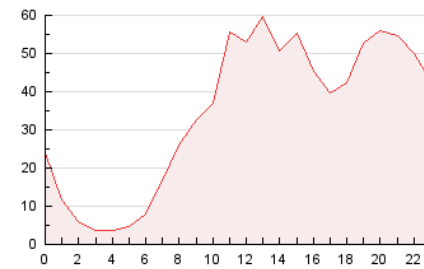

2. Secciones (Nacional)

	PAGINAS	%
HOME	61.867	3.71 %
RESTO	1.604.361	96.29 %

3. Por día del mes (Nacional)

Día	N. únicos	Visitas	Páginas	Día	N. únicos	Visitas	Páginas	Día	N. únicos	Visitas	Páginas
1	30.884	36.831	49.229	11	32.790	37.696	49.513	21	41.272	49.162	64.339
2	29.690	38.227	52.374	12	24.576	27.967	36.530	22	33.377	43.700	61.060
3	29.395	35.368	46.852	13	26.080	29.310	37.676	23	30.391	36.253	46.522
4	25.019	29.452	39.416	14	25.952	30.653	40.674	24	22.290	25.671	33.040
5	17.940	20.486	28.097	15	37.162	44.324	57.555	25	30.958	35.514	44.847
6	23.889	26.289	33.642	16	50.710	61.242	81.600	26	39.946	46.372	58.357
7	24.216	28.830	38.430	17	47.612	56.449	74.345	27	37.252	43.028	54.538
8	36.823	40.995	52.662	18	48.578	54.009	67.675	28	40.254	48.451	62.224
9	40.216	45.511	58.279	19	40.102	45.726	58.282	29	41.780	49.595	64.273
10	36.160	42.032	54.821	20	66.027	73.988	93.055	30	49.695	56.586	71.536
								31	37.162	43.233	54.785

4. Gráficas (Nacional)

4.1 Por día de la semana (promedio)

N. únicos / Visitas (x 100)

Páginas (x 100)

4.2 Por franja horaria (promedio)

Visitas (x 1000)

Páginas (x 1000)

4.3 Por meses