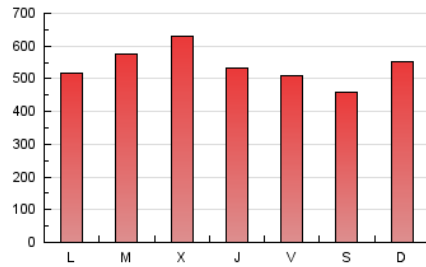

1. Cifras totales y promedios (Nacional e Internacional)

MES - AÑO	NAVEGADORES UNICOS	VISITAS	PAGINAS
Diciembre - 2020	536.939	1.296.479	1.683.057
PROMEDIO DIARIO	35.822	41.822	54.292
PROMEDIO LUNES-VIERNES	36.191	42.639	55.634
PROMEDIO SABADO-DOMINGO	34.761	39.472	50.434
PAGINAS / VISITAS	1,30		
DURACION MEDIA VISITAS	0:01:15		
DURACION MEDIA PAGINAS	0:04:11		

2. Secciones (Nacional e Internacional)

	PAGINAS	%
HOME	62.598	3.72 %
RESTO	1.620.459	96.28 %

3. Por día del mes (Nacional e Internacional)

Día	N. únicos	Visitas	Páginas	Día	N. únicos	Visitas	Páginas	Día	N. únicos	Visitas	Páginas
1	31.617	37.586	50.109	11	33.045	38.036	49.943	21	41.658	49.550	64.815
2	31.232	39.655	53.974	12	24.886	28.267	36.922	22	33.733	44.118	61.611
3	30.386	36.453	48.045	13	26.333	29.603	38.044	23	30.666	36.551	46.921
4	25.394	29.822	39.881	14	26.258	30.972	41.093	24	22.470	25.878	33.341
5	18.167	20.791	28.480	15	37.533	44.733	58.078	25	31.167	35.765	45.159
6	24.172	26.607	34.033	16	51.174	61.765	82.283	26	40.198	46.717	58.785
7	24.546	29.179	38.863	17	48.081	57.011	75.070	27	37.525	43.345	54.958
8	37.085	41.314	53.053	18	49.014	54.484	68.272	28	40.622	48.839	62.703
9	40.538	45.920	58.804	19	40.426	46.095	58.745	29	42.153	50.043	64.862
10	36.482	42.409	55.318	20	66.377	74.354	93.508	30	49.999	57.001	72.094
								31	37.530	43.616	55.290

4. Gráficas (Nacional e Internacional)

4.1 Por día de la semana (promedio)

N. únicos / Visitas (x 100)

Páginas (x 100)

4.2 Por franja horaria (promedio)

Visitas (x 1000)

Páginas (x 1000)

4.3 Por meses