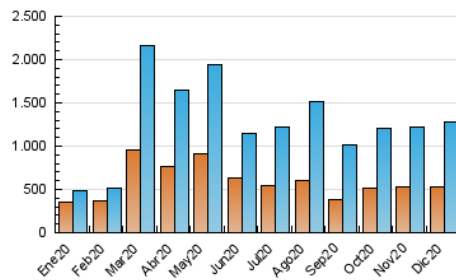

2. Secciones (Nacional)

	PAGINAS	%
HOME	61.867	3.71 %
RESTO	1.604.361	96.29 %

3. Por día del mes (Nacional)

Día	N. únicos	Visitas	Páginas	Día	N. únicos	Visitas	Páginas	Día	N. únicos	Visitas	Páginas
1	30.884	36.831	49.229	11	32.790	37.696	49.513	21	41.272	49.162	64.339
2	29.690	38.227	52.374	12	24.576	27.967	36.530	22	33.377	43.700	61.060
3	29.395	35.368	46.852	13	26.080	29.310	37.676	23	30.391	36.253	46.522
4	25.019	29.452	39.416	14	25.952	30.653	40.674	24	22.290	25.671	33.040
5	17.940	20.486	28.097	15	37.162	44.324	57.555	25	30.958	35.514	44.847
6	23.889	26.289	33.642	16	50.710	61.242	81.600	26	39.946	46.372	58.357
7	24.216	28.830	38.430	17	47.612	56.449	74.345	27	37.252	43.028	54.538
8	36.823	40.995	52.662	18	48.578	54.009	67.675	28	40.254	48.451	62.224
9	40.216	45.511	58.279	19	40.102	45.726	58.282	29	41.780	49.595	64.273
10	36.160	42.032	54.821	20	66.027	73.988	93.055	30	49.695	56.586	71.536
								31	37.162	43.233	54.785

4. Gráficas (Nacional)

4.1 Por día de la semana (promedio)

N. únicos / Visitas (x 100)

Páginas (x 100)

4.2 Por franja horaria (promedio)

Visitas (x 1000)

Páginas (x 1000)

4.3 Por meses

N. únicos / Visitas (x 1000)

Páginas (x 1000)

5. Observaciones

Este Medio Electrónico de Comunicación ha sido medido por la herramienta Google Analytics de Google

6. Definiciones básicas (Para más información ver Normas Técnicas para el Control de los Medios Electrónicos de Comunicación)

Visita:

Una secuencia ininterrumpida de páginas servidas a un usuario válido. Si dicho usuario no realiza peticiones de páginas en un periodo de tiempo (30 min) la siguiente petición constituirá el inicio de una nueva visita.