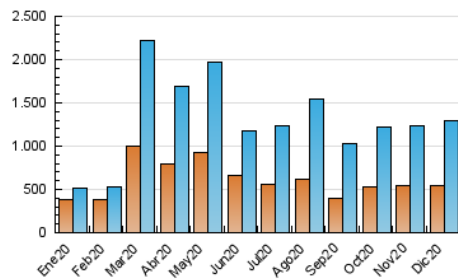

4.3 Por meses

N. únicos / Visitas (x 1000)