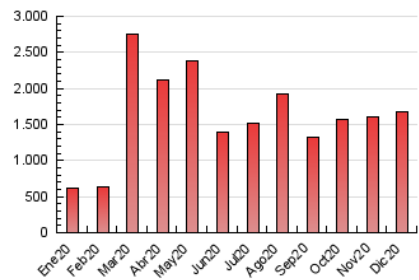

Páginas (x 1000)