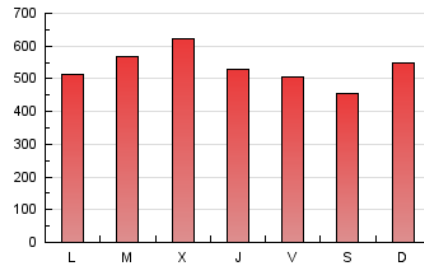

1. Cifras totales y promedios (Nacional)

MES - AÑO	NAVEGADORES UNICOS	VISITAS	PAGINAS
Diciembre - 2020	527.366	1.282.950	1.666.228
PROMEDIO DIARIO	35.426	41.385	53.749
PROMEDIO LUNES-VIERNES	35.756	42.165	55.046
PROMEDIO SABADO-DOMINGO	34.477	39.146	50.022
PAGINAS / VISITAS	1,30		
DURACION MEDIA VISITAS	0:01:15		
DURACION MEDIA PAGINAS	0:04:11		

2. Secciones (Nacional)

	PAGINAS	%
HOME	61.867	3.71 %
RESTO	1.604.361	96.29 %

3. Por día del mes (Nacional)

Día	N. únicos	Visitas	Páginas	Día	N. únicos	Visitas	Páginas	Día	N. únicos	Visitas	Páginas
1	30.884	36.831	49.229	11	32.790	37.696	49.513	21	41.272	49.162	64.339
2	29.690	38.227	52.374	12	24.576	27.967	36.530	22	33.377	43.700	61.060
3	29.395	35.368	46.852	13	26.080	29.310	37.676	23	30.391	36.253	46.522
4	25.019	29.452	39.416	14	25.952	30.653	40.674	24	22.290	25.671	33.040
5	17.940	20.486	28.097	15	37.162	44.324	57.555	25	30.958	35.514	44.847
6	23.889	26.289	33.642	16	50.710	61.242	81.600	26	39.946	46.372	58.357
7	24.216	28.830	38.430	17	47.612	56.449	74.345	27	37.252	43.028	54.538
8	36.823	40.995	52.662	18	48.578	54.009	67.675	28	40.254	48.451	62.224
9	40.216	45.511	58.279	19	40.102	45.726	58.282	29	41.780	49.595	64.273
10	36.160	42.032	54.821	20	66.027	73.988	93.055	30	49.695	56.586	71.536
								31	37.162	43.233	54.785

4. Gráficas (Nacional)

4.1 Por día de la semana (promedio)

N. únicos / Visitas (x 100)

Páginas (x 100)

4.2 Por franja horaria (promedio)

Visitas (x 1000)

Páginas (x 1000)

4.3 Por meses