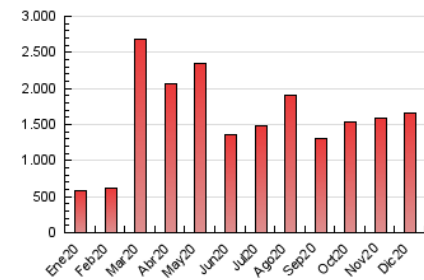

1. Cifras totales y promedios (Nacional)

MES - AÑO	NAVEGADORES UNICOS	VISITAS	PAGINAS
Diciembre - 2020	527.366	1.282.950	1.666.228
PROMEDIO DIARIO	35.426	41.385	53.749
PROMEDIO LUNES-VIERNES	35.756	42.165	55.046
PROMEDIO SABADO-DOMINGO	34.477	39.146	50.022
PAGINAS / VISITAS	1,30		
DURACION MEDIA VISITAS	0:01:15		
DURACION MEDIA PAGINAS	0:04:11		

2. Secciones (Nacional)

	PAGINAS	%
HOME	61.867	3.71 %
RESTO	1.604.361	96.29 %

3. Por día del mes (Nacional)

Día	N. únicos	Visitas	Páginas	Día	N. únicos	Visitas	Páginas	Día	N. únicos	Visitas	Páginas
1	30.884	36.831	49.229	11	32.790	37.696	49.513	21	41.272	49.162	64.339
2	29.690	38.227	52.374	12	24.576	27.967	36.530	22	33.377	43.700	61.060
3	29.395	35.368	46.852	13	26.080	29.310	37.676	23	30.391	36.253	46.522
4	25.019	29.452	39.416	14	25.952	30.653	40.674	24	22.290	25.671	33.040
5	17.940	20.486	28.097	15	37.162	44.324	57.555	25	30.958	35.514	44.847
6	23.889	26.289	33.642	16	50.710	61.242	81.600	26	39.946	46.372	58.357
7	24.216	28.830	38.430	17	47.612	56.449	74.345	27	37.252	43.028	54.538
8	36.823	40.995	52.662	18	48.578	54.009	67.675	28	40.254	48.451	62.224
9	40.216	45.511	58.279	19	40.102	45.726	58.282	29	41.780	49.595	64.273
10	36.160	42.032	54.821	20	66.027	73.988	93.055	30	49.695	56.586	71.536
								31	37.162	43.233	54.785

4. Gráficas (Nacional)

4.1 Por día de la semana (promedio)

N. únicos / Visitas (x 100)

Páginas (x 100)

4.2 Por franja horaria (promedio)

Visitas (x 1000)

Páginas (x 1000)

4.3 Por meses

N. únicos / Visitas (x 1000)

Páginas (x 1000)

5. Observaciones

Este Medio Electrónico de Comunicación ha sido medido por la herramienta Google Analytics de Google

6. Definiciones básicas (Para más información ver Normas Técnicas para el Control de los Medios Electrónicos de Comunicación)