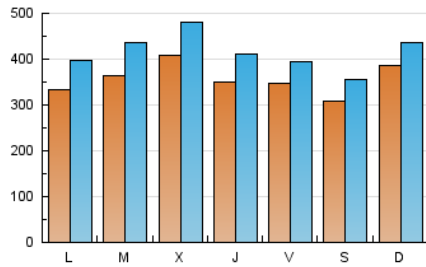

1. Cifras totales y promedios (Nacional e Internacional)

MES - AÑO	NAVEGADORES UNICOS	VISITAS	PAGINAS
Diciembre - 2020	536.939	1.296.479	1.683.057
PROMEDIO DIARIO	35.822	41.822	54.292
PROMEDIO LUNES-VIERNES	36.191	42.639	55.634
PROMEDIO SABADO-DOMINGO	34.761	39.472	50.434
PAGINAS / VISITAS	1,30		
DURACION MEDIA VISITAS	0:01:15		
DURACION MEDIA PAGINAS	0:04:11		

2. Secciones (Nacional e Internacional)

	PAGINAS	%
HOME	62.598	3.72 %
RESTO	1.620.459	96.28 %

3. Por día del mes (Nacional e Internacional)

Día	N. únicos	Visitas	Páginas	Día	N. únicos	Visitas	Páginas	Día	N. únicos	Visitas	Páginas
1	31.617	37.586	50.109	11	33.045	38.036	49.943	21	41.658	49.550	64.815
2	31.232	39.655	53.974	12	24.886	28.267	36.922	22	33.733	44.118	61.611
3	30.386	36.453	48.045	13	26.333	29.603	38.044	23	30.666	36.551	46.921
4	25.394	29.822	39.881	14	26.258	30.972	41.093	24	22.470	25.878	33.341
5	18.167	20.791	28.480	15	37.533	44.733	58.078	25	31.167	35.765	45.159
6	24.172	26.607	34.033	16	51.174	61.765	82.283	26	40.198	46.717	58.785
7	24.546	29.179	38.863	17	48.081	57.011	75.070	27	37.525	43.345	54.958
8	37.085	41.314	53.053	18	49.014	54.484	68.272	28	40.622	48.839	62.703
9	40.538	45.920	58.804	19	40.426	46.095	58.745	29	42.153	50.043	64.862
10	36.482	42.409	55.318	20	66.377	74.354	93.508	30	49.999	57.001	72.094
								31	37.530	43.616	55.290

4. Gráficas (Nacional e Internacional)

4.1 Por día de la semana (promedio)

N. únicos / Visitas (x 100)

Páginas (x 100)

4.2 Por franja horaria (promedio)

Visitas (x 1000)

Páginas (x 1000)

4.3 Por meses