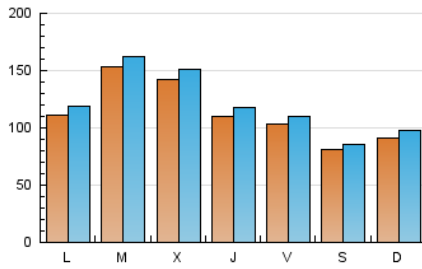

4. Gráficas (Nacional e Internacional)

4.1 Por día de la semana (promedio)

N. únicos / Visitas (x 100)