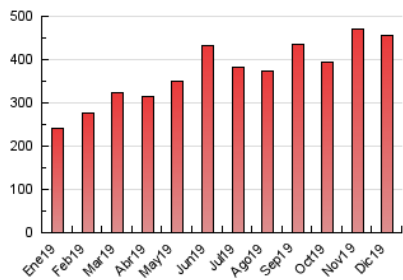

Páginas (x 1000)