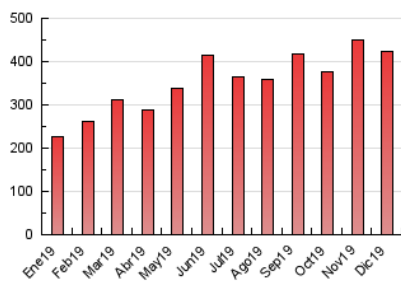

#### 3. Por día del mes (Nacional)

Día	N. únicos	Visitas	Páginas	Día	N. únicos	Visitas	Páginas	Día	N. únicos	Visitas	Páginas
1	7.005	7.264	8.529	11	15.471	16.908	20.458	21	6.706	7.323	9.077
2	8.497	8.969	11.146	12	15.242	16.671	20.368	22	14.018	15.653	20.350
3	13.099	14.226	17.059	13	12.382	13.043	15.623	23	15.568	16.368	19.619
4	10.070	10.824	13.033	14	8.181	8.574	10.150	24	16.694	17.345	20.935
5	7.327	7.711	9.526	15	5.703	6.016	7.034	25	9.706	10.225	12.409
6	7.373	7.641	9.401	16	5.530	5.870	6.888	26	6.677	7.179	8.963
7	7.022	7.416	9.304	17	22.063	23.276	27.029	27	9.710	10.399	12.690
8	7.921	8.281	10.145	18	14.228	14.958	18.220	28	7.939	8.530	10.191
9	14.375	15.430	18.746	19	11.978	12.574	15.633	29	8.487	9.195	11.209
10	13.173	14.056	17.381	20	8.924	10.309	12.769	30	8.695	9.765	12.044
								31	6.190	6.697	7.997

4. Gráficas (Nacional)

4.1 Por día de la semana (promedio)

N. únicos / Visitas (x 100)

Páginas (x 100)

4.2 Por franja horaria (promedio)

Visitas (x 1000)

Páginas (x 1000)

4.3 Por meses

N. únicos / Visitas (x 1000)

Páginas (x 1000)