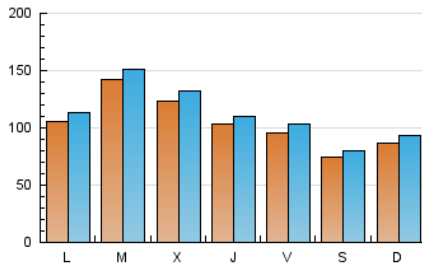

4. Gráficas (Nacional)

4.1 Por día de la semana (promedio)

N. únicos / Visitas (x 100)