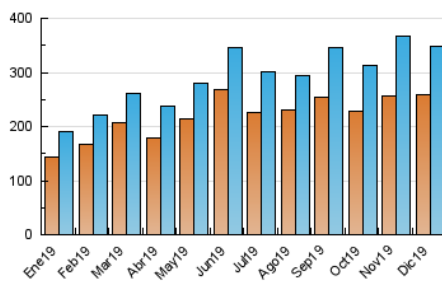

#### 3. Por día del mes (Nacional)

Día	N. únicos	Visitas	Páginas	Día	N. únicos	Visitas	Páginas	Día	N. únicos	Visitas	Páginas
1	7.005	7.264	8.529	11	15.471	16.908	20.458	21	6.706	7.323	9.077
2	8.497	8.969	11.146	12	15.242	16.671	20.368	22	14.018	15.653	20.350
3	13.099	14.226	17.059	13	12.382	13.043	15.623	23	15.568	16.368	19.619
4	10.070	10.824	13.033	14	8.181	8.574	10.150	24	16.694	17.345	20.935
5	7.327	7.711	9.526	15	5.703	6.016	7.034	25	9.706	10.225	12.409
6	7.373	7.641	9.401	16	5.530	5.870	6.888	26	6.677	7.179	8.963
7	7.022	7.416	9.304	17	22.063	23.276	27.029	27	9.710	10.399	12.690
8	7.921	8.281	10.145	18	14.228	14.958	18.220	28	7.939	8.530	10.191
9	14.375	15.430	18.746	19	11.978	12.574	15.633	29	8.487	9.195	11.209
10	13.173	14.056	17.381	20	8.924	10.309	12.769	30	8.695	9.765	12.044
								31	6.190	6.697	7.997

4. Gráficas (Nacional)

4.1 Por día de la semana (promedio)

N. únicos / Visitas (x 100)

Páginas (x 100)

4.2 Por franja horaria (promedio)

Visitas (x 1000)

Páginas (x 1000)

4.3 Por meses

N. únicos / Visitas (x 1000)

Páginas (x 1000)