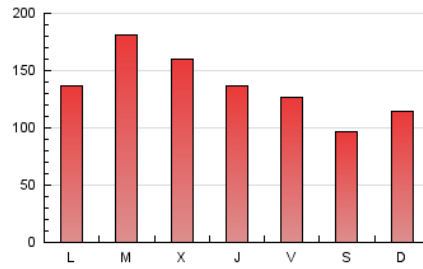

#### 3. Por día del mes (Nacional)

Día	N. únicos	Visitas	Páginas	Día	N. únicos	Visitas	Páginas	Día	N. únicos	Visitas	Páginas
1	7.005	7.264	8.529	11	15.471	16.908	20.458	21	6.706	7.323	9.077
2	8.497	8.969	11.146	12	15.242	16.671	20.368	22	14.018	15.653	20.350
3	13.099	14.226	17.059	13	12.382	13.043	15.623	23	15.568	16.368	19.619
4	10.070	10.824	13.033	14	8.181	8.574	10.150	24	16.694	17.345	20.935
5	7.327	7.711	9.526	15	5.703	6.016	7.034	25	9.706	10.225	12.409
6	7.373	7.641	9.401	16	5.530	5.870	6.888	26	6.677	7.179	8.963
7	7.022	7.416	9.304	17	22.063	23.276	27.029	27	9.710	10.399	12.690
8	7.921	8.281	10.145	18	14.228	14.958	18.220	28	7.939	8.530	10.191
9	14.375	15.430	18.746	19	11.978	12.574	15.633	29	8.487	9.195	11.209
10	13.173	14.056	17.381	20	8.924	10.309	12.769	30	8.695	9.765	12.044
								31	6.190	6.697	7.997

4. Gráficas (Nacional)

4.1 Por día de la semana (promedio)

N. únicos / Visitas (x 100)

Páginas (x 100)

4.2 Por franja horaria (promedio)

Visitas (x 1000)

Páginas (x 1000)

4.3 Por meses