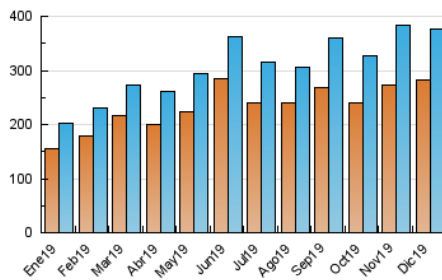

### 3. Por día del mes (Nacional e Internacional)

Día	N. únicos	Visitas	Páginas	Día	N. únicos	Visitas	Páginas	Día	N. únicos	Visitas	Páginas
1	7.480	7.736	9.057	11	16.481	17.970	21.602	21	7.227	7.856	9.639
2	9.070	9.549	11.808	12	16.047	17.524	21.261	22	14.649	16.324	21.129
3	13.890	15.053	17.960	13	13.186	13.890	16.506	23	16.240	17.084	20.372
4	10.862	11.644	13.898	14	8.811	9.211	10.811	24	17.232	17.963	21.599
5	7.972	8.360	10.228	15	6.156	6.501	7.537	25	10.156	10.683	12.890
6	7.980	8.253	10.094	16	6.018	6.367	7.396	26	7.122	7.668	9.477
7	7.850	8.251	10.517	17	24.846	26.201	30.902	27	10.328	11.018	13.334
8	8.521	8.913	10.963	18	19.254	20.131	25.313	28	8.484	9.086	10.781
9	14.906	15.974	19.337	19	12.734	13.353	16.449	29	8.969	9.693	11.736
10	13.956	14.853	18.253	20	9.625	11.044	13.544	30	9.206	10.295	12.617
								31	6.683	7.203	8.489

4. Gráficas (Nacional e Internacional)

4.1 Por día de la semana (promedio)

N. únicos / Visitas (x 100)

Páginas (x 100)

4.2 Por franja horaria (promedio)

Visitas (x 1000)

Páginas (x 1000)

4.3 Por meses

N. únicos / Visitas (x 1000)

Páginas (x 1000)

### Duración Visita:

Tiempo en segundos de todas las visitas de dos o más páginas vistas, dividido por el número total de visitas de dos o más páginas vistas.