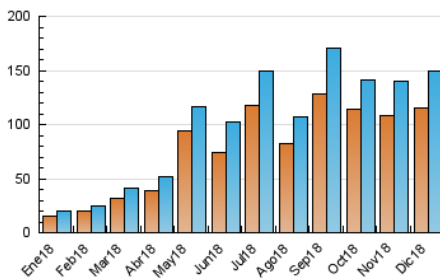

4.3 Por meses

N. únicos / Visitas (x 1000)