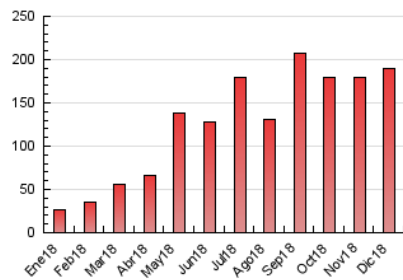

Páginas (x 1000)