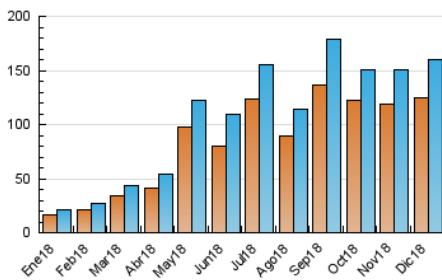

4.3 Por meses

N. únicos / Visitas (x 1000)