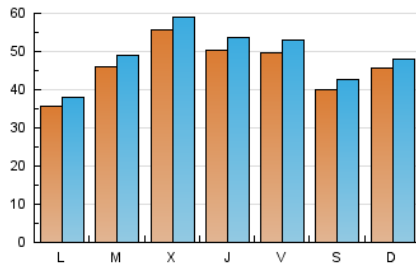

1. Cifras totales y promedios (Nacional)

MES - AÑO	NAVEGADORES UNICOS	VISITAS	PAGINAS
Diciembre - 2018	115.482	149.956	178.352
PROMEDIO DIARIO	4.559	4.837	5.753
PROMEDIO LUNES-VIERNES	4.684	4.982	5.977
PROMEDIO SABADO-DOMINGO	4.298	4.533	5.284
PAGINAS / VISITAS	1,19		
DURACION MEDIA VISITAS	0:00:53		
DURACION MEDIA PAGINAS	0:03:51		

2. Secciones (Nacional)

	PAGINAS	%
HOME	5.238	2.94 %
RESTO	173.114	97.06 %

3. Por día del mes (Nacional)

Día	N. únicos	Visitas	Páginas	Día	N. únicos	Visitas	Páginas	Día	N. únicos	Visitas	Páginas
1	4.021	4.276	5.111	11	6.749	7.324	8.666	21	3.625	3.944	4.596
2	3.339	3.511	4.076	12	8.957	9.277	10.819	22	2.893	3.098	3.544
3	3.650	3.948	4.705	13	5.499	5.784	6.847	23	2.278	2.412	2.754
4	3.285	3.551	4.370	14	5.210	5.531	6.600	24	1.788	1.943	2.360
5	3.566	3.840	4.523	15	7.074	7.469	8.784	25	1.911	2.002	2.285
6	3.200	3.430	4.013	16	11.922	12.488	14.557	26	4.082	4.401	5.247
7	5.720	6.047	7.197	17	6.313	6.624	7.697	27	6.578	6.994	8.222
8	3.001	3.185	3.762	18	6.396	6.702	8.917	28	5.337	5.631	6.537
9	2.410	2.573	2.936	19	5.631	6.019	7.665	29	3.078	3.227	3.766
10	3.311	3.574	4.520	20	4.851	5.209	6.347	30	2.965	3.095	3.550
								31	2.696	2.847	3.379

4. Gráficas (Nacional)

4.1 Por día de la semana (promedio)

N. únicos / Visitas (x 100)

Páginas (x 100)

4.2 Por franja horaria (promedio)

Visitas (x 1000)

Páginas (x 1000)

4.3 Por meses