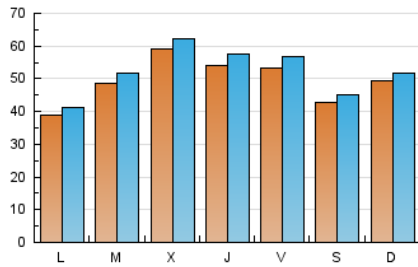

1. Cifras totales y promedios (Nacional e Internacional)

MES - AÑO	NAVEGADORES UNICOS	VISITAS	PAGINAS
Diciembre - 2018	124.352	160.551	190.074
PROMEDIO DIARIO	4.885	5.179	6.131
PROMEDIO LUNES-VIERNES	5.015	5.333	6.367
PROMEDIO SABADO-DOMINGO	4.612	4.856	5.638
PAGINAS / VISITAS	1,18		
DURACION MEDIA VISITAS	0:00:52		
DURACION MEDIA PAGINAS	0:03:53		

2. Secciones (Nacional e Internacional)

	PAGINAS	%
HOME	5.435	2.86 %
RESTO	184.639	97.14 %

3. Por día del mes (Nacional e Internacional)

Día	N. únicos	Visitas	Páginas	Día	N. únicos	Visitas	Páginas	Día	N. únicos	Visitas	Páginas
1	4.264	4.534	5.383	11	7.060	7.662	9.009	21	3.917	4.248	4.911
2	3.544	3.722	4.304	12	9.366	9.675	11.249	22	3.119	3.332	3.787
3	4.013	4.315	5.096	13	5.885	6.188	7.275	23	2.418	2.561	2.903
4	3.547	3.821	4.677	14	5.599	5.942	7.036	24	1.972	2.139	2.587
5	3.851	4.137	4.865	15	7.470	7.877	9.218	25	2.066	2.161	2.447
6	3.420	3.666	4.248	16	12.813	13.380	15.609	26	4.448	4.785	5.751
7	6.052	6.454	7.625	17	6.848	7.173	8.270	27	7.065	7.526	8.837
8	3.218	3.409	3.991	18	6.737	7.076	9.307	28	5.802	6.134	7.188
9	2.593	2.765	3.141	19	5.919	6.313	8.006	29	3.322	3.484	4.029
10	3.591	3.863	4.816	20	5.229	5.621	6.834	30	3.355	3.499	4.010
								31	2.929	3.089	3.665

4. Gráficas (Nacional e Internacional)

4.1 Por día de la semana (promedio)

N. únicos / Visitas (x 100)

Páginas (x 100)

4.2 Por franja horaria (promedio)

Visitas (x 1000)

Páginas (x 1000)

4.3 Por meses