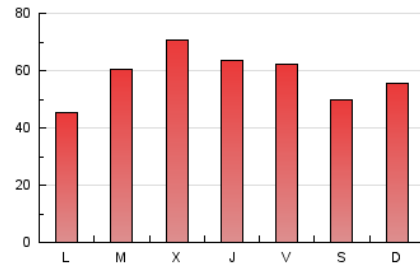

1. Cifras totales y promedios (Nacional)

MES - AÑO	NAVEGADORES UNICOS	VISITAS	PAGINAS
Diciembre - 2018	115.482	149.956	178.352
PROMEDIO DIARIO	4.559	4.837	5.753
PROMEDIO LUNES-VIERNES	4.684	4.982	5.977
PROMEDIO SABADO-DOMINGO	4.298	4.533	5.284
PAGINAS / VISITAS	1,19		
DURACION MEDIA VISITAS	0:00:53		
DURACION MEDIA PAGINAS	0:03:51		

2. Secciones (Nacional)

	PAGINAS	%
HOME	5.238	2.94 %
RESTO	173.114	97.06 %

3. Por día del mes (Nacional)

Día	N. únicos	Visitas	Páginas	Día	N. únicos	Visitas	Páginas	Día	N. únicos	Visitas	Páginas
1	4.021	4.276	5.111	11	6.749	7.324	8.666	21	3.625	3.944	4.596
2	3.339	3.511	4.076	12	8.957	9.277	10.819	22	2.893	3.098	3.544
3	3.650	3.948	4.705	13	5.499	5.784	6.847	23	2.278	2.412	2.754
4	3.285	3.551	4.370	14	5.210	5.531	6.600	24	1.788	1.943	2.360
5	3.566	3.840	4.523	15	7.074	7.469	8.784	25	1.911	2.002	2.285
6	3.200	3.430	4.013	16	11.922	12.488	14.557	26	4.082	4.401	5.247
7	5.720	6.047	7.197	17	6.313	6.624	7.697	27	6.578	6.994	8.222
8	3.001	3.185	3.762	18	6.396	6.702	8.917	28	5.337	5.631	6.537
9	2.410	2.573	2.936	19	5.631	6.019	7.665	29	3.078	3.227	3.766
10	3.311	3.574	4.520	20	4.851	5.209	6.347	30	2.965	3.095	3.550
								31	2.696	2.847	3.379

4. Gráficas (Nacional)

4.1 Por día de la semana (promedio)

N. únicos / Visitas (x 100)

Páginas (x 100)

4.2 Por franja horaria (promedio)

Visitas (x 1000)

Páginas (x 1000)

4.3 Por meses