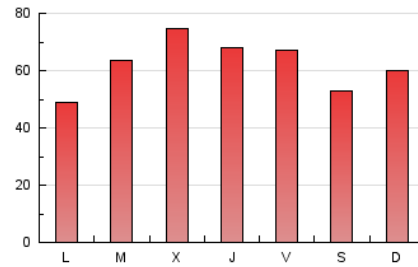

1. Cifras totales y promedios (Nacional e Internacional)

MES - AÑO	NAVEGADORES UNICOS	VISITAS	PAGINAS
Diciembre - 2018	124.352	160.551	190.074
PROMEDIO DIARIO	4.885	5.179	6.131
PROMEDIO LUNES-VIERNES	5.015	5.333	6.367
PROMEDIO SABADO-DOMINGO	4.612	4.856	5.638
PAGINAS / VISITAS	1,18		
DURACION MEDIA VISITAS	0:00:52		
DURACION MEDIA PAGINAS	0:03:53		

2. Secciones (Nacional e Internacional)

	PAGINAS	%
HOME	5.435	2.86 %
RESTO	184.639	97.14 %

3. Por día del mes (Nacional e Internacional)

Día	N. únicos	Visitas	Páginas	Día	N. únicos	Visitas	Páginas	Día	N. únicos	Visitas	Páginas
1	4.264	4.534	5.383	11	7.060	7.662	9.009	21	3.917	4.248	4.911
2	3.544	3.722	4.304	12	9.366	9.675	11.249	22	3.119	3.332	3.787
3	4.013	4.315	5.096	13	5.885	6.188	7.275	23	2.418	2.561	2.903
4	3.547	3.821	4.677	14	5.599	5.942	7.036	24	1.972	2.139	2.587
5	3.851	4.137	4.865	15	7.470	7.877	9.218	25	2.066	2.161	2.447
6	3.420	3.666	4.248	16	12.813	13.380	15.609	26	4.448	4.785	5.751
7	6.052	6.454	7.625	17	6.848	7.173	8.270	27	7.065	7.526	8.837
8	3.218	3.409	3.991	18	6.737	7.076	9.307	28	5.802	6.134	7.188
9	2.593	2.765	3.141	19	5.919	6.313	8.006	29	3.322	3.484	4.029
10	3.591	3.863	4.816	20	5.229	5.621	6.834	30	3.355	3.499	4.010
								31	2.929	3.089	3.665

4. Gráficas (Nacional e Internacional)

4.1 Por día de la semana (promedio)

N. únicos / Visitas (x 100)

Páginas (x 100)

4.2 Por franja horaria (promedio)

Visitas (x 1000)

Páginas (x 1000)

4.3 Por meses