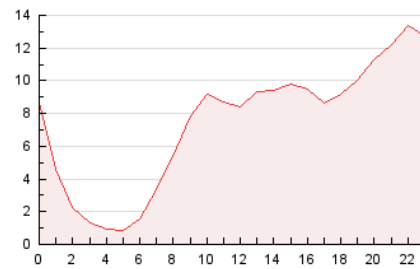

2. Secciones (Nacional)

	PAGINAS	%
HOME	5.238	2.94 %
RESTO	173.114	97.06 %

3. Por día del mes (Nacional)

Día	N. únicos	Visitas	Páginas	Día	N. únicos	Visitas	Páginas	Día	N. únicos	Visitas	Páginas
1	4.021	4.276	5.111	11	6.749	7.324	8.666	21	3.625	3.944	4.596
2	3.339	3.511	4.076	12	8.957	9.277	10.819	22	2.893	3.098	3.544
3	3.650	3.948	4.705	13	5.499	5.784	6.847	23	2.278	2.412	2.754
4	3.285	3.551	4.370	14	5.210	5.531	6.600	24	1.788	1.943	2.360
5	3.566	3.840	4.523	15	7.074	7.469	8.784	25	1.911	2.002	2.285
6	3.200	3.430	4.013	16	11.922	12.488	14.557	26	4.082	4.401	5.247
7	5.720	6.047	7.197	17	6.313	6.624	7.697	27	6.578	6.994	8.222
8	3.001	3.185	3.762	18	6.396	6.702	8.917	28	5.337	5.631	6.537
9	2.410	2.573	2.936	19	5.631	6.019	7.665	29	3.078	3.227	3.766
10	3.311	3.574	4.520	20	4.851	5.209	6.347	30	2.965	3.095	3.550
								31	2.696	2.847	3.379

4. Gráficas (Nacional)

4.1 Por día de la semana (promedio)

N. únicos / Visitas (x 100)

Páginas (x 100)

4.2 Por franja horaria (promedio)

Visitas (x 1000)

Páginas (x 1000)

4.3 Por meses