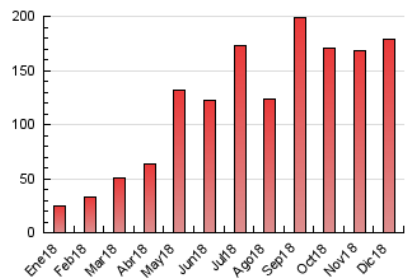

Páginas (x 1000)