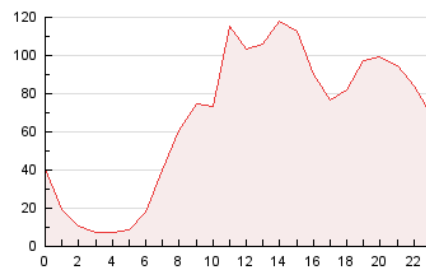

2. Secciones (Nacional e Internacional)

	PAGINAS	%
HOME	111.721	6.94 %
RESTO	1.497.132	93.06 %

3. Por día del mes (Nacional e Internacional)

Día	N. únicos	Visitas	Páginas	Día	N. únicos	Visitas	Páginas	Día	N. únicos	Visitas	Páginas
1	28.725	33.367	43.228	11	33.816	40.036	51.133	21	23.355	27.887	35.395
2	46.612	53.550	67.504	12	46.472	54.141	68.735	22	27.247	31.408	39.939
3	38.244	48.915	64.765	13	30.614	35.984	47.627	23	23.733	28.131	39.337
4	40.755	52.314	70.907	14	26.682	31.779	40.686	24	31.987	38.683	51.790
5	34.273	42.719	56.325	15	35.044	40.622	52.387	25	32.774	38.599	50.000
6	34.125	42.053	53.874	16	35.874	43.334	56.719	26	37.008	41.845	54.525
7	40.636	46.615	58.635	17	48.067	56.278	70.402	27	22.757	27.534	41.761
8	34.672	39.140	50.433	18	57.767	68.120	84.613	28	23.284	27.010	36.614
9	41.903	49.217	63.224	19	48.287	55.453	68.524	29	25.024	28.324	37.254
10	39.879	48.884	62.847	20	33.488	38.333	48.112	30	25.492	30.999	41.558

4. Gráficas (Nacional e Internacional)

4.1 Por día de la semana (promedio)

N. únicos / Visitas (x 100)

Páginas (x 100)

4.2 Por franja horaria (promedio)

Visitas (x 1000)

Páginas (x 1000)

4.3 Por meses