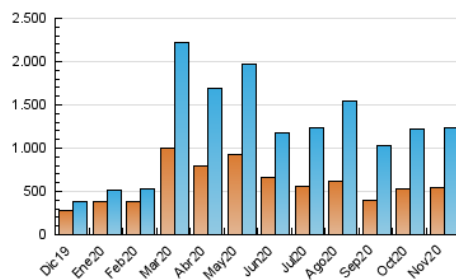

4.3 Por meses

N. únicos / Visitas (x 1000)