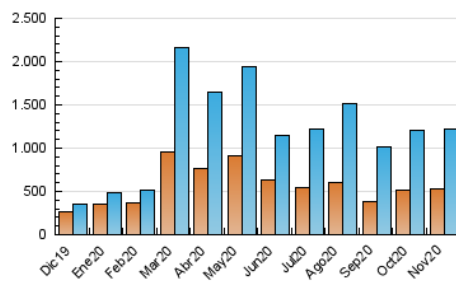

4.3 Por meses

N. únicos / Visitas (x 1000)