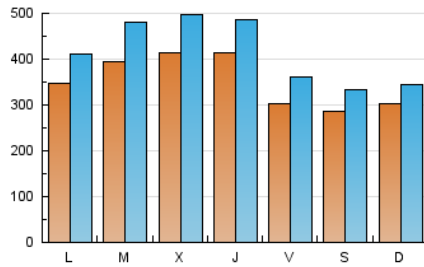

1. Cifras totales y promedios (Nacional e Internacional)

MES - AÑO	NAVEGADORES UNICOS	VISITAS	PAGINAS
Noviembre - 2020	536.968	1.241.274	1.608.853
PROMEDIO DIARIO	34.953	41.376	53.628
PROMEDIO LUNES-VIERNES	37.330	44.530	57.823
PROMEDIO SABADO-DOMINGO	29.408	34.017	43.841
PAGINAS / VISITAS	1,30		
DURACION MEDIA VISITAS	0:01:13		
DURACION MEDIA PAGINAS	0:04:05		

2. Secciones (Nacional e Internacional)

	PAGINAS	%
HOME	111.721	6.94 %
RESTO	1.497.132	93.06 %

3. Por día del mes (Nacional e Internacional)

Día	N. únicos	Visitas	Páginas	Día	N. únicos	Visitas	Páginas	Día	N. únicos	Visitas	Páginas
1	28.725	33.367	43.228	11	33.816	40.036	51.133	21	23.355	27.887	35.395
2	46.612	53.550	67.504	12	46.472	54.141	68.735	22	27.247	31.408	39.939
3	38.244	48.915	64.765	13	30.614	35.984	47.627	23	23.733	28.131	39.337
4	40.755	52.314	70.907	14	26.682	31.779	40.686	24	31.987	38.683	51.790
5	34.273	42.719	56.325	15	35.044	40.622	52.387	25	32.774	38.599	50.000
6	34.125	42.053	53.874	16	35.874	43.334	56.719	26	37.008	41.845	54.525
7	40.636	46.615	58.635	17	48.067	56.278	70.402	27	22.757	27.534	41.761
8	34.672	39.140	50.433	18	57.767	68.120	84.613	28	23.284	27.010	36.614
9	41.903	49.217	63.224	19	48.287	55.453	68.524	29	25.024	28.324	37.254
10	39.879	48.884	62.847	20	33.488	38.333	48.112	30	25.492	30.999	41.558

4. Gráficas (Nacional e Internacional)

4.1 Por día de la semana (promedio)

N. únicos / Visitas (x 100)

Páginas (x 100)

4.2 Por franja horaria (promedio)

Visitas (x 1000)

Páginas (x 1000)

4.3 Por meses