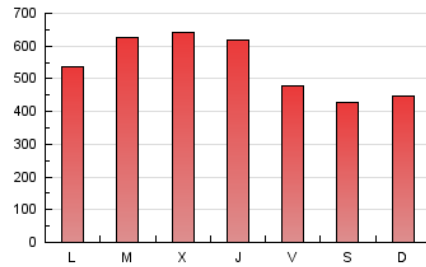

1. Cifras totales y promedios (Nacional e Internacional)

MES - AÑO	NAVEGADORES UNICOS	VISITAS	PAGINAS
Noviembre - 2020	536.968	1.241.274	1.608.853
PROMEDIO DIARIO	34.953	41.376	53.628
PROMEDIO LUNES-VIERNES	37.330	44.530	57.823
PROMEDIO SABADO-DOMINGO	29.408	34.017	43.841
PAGINAS / VISITAS	1,30		
DURACION MEDIA VISITAS	0:01:13		
DURACION MEDIA PAGINAS	0:04:05		

2. Secciones (Nacional e Internacional)

	PAGINAS	%
HOME	111.721	6.94 %
RESTO	1.497.132	93.06 %

3. Por día del mes (Nacional e Internacional)

Día	N. únicos	Visitas	Páginas	Día	N. únicos	Visitas	Páginas	Día	N. únicos	Visitas	Páginas
1	28.725	33.367	43.228	11	33.816	40.036	51.133	21	23.355	27.887	35.395
2	46.612	53.550	67.504	12	46.472	54.141	68.735	22	27.247	31.408	39.939
3	38.244	48.915	64.765	13	30.614	35.984	47.627	23	23.733	28.131	39.337
4	40.755	52.314	70.907	14	26.682	31.779	40.686	24	31.987	38.683	51.790
5	34.273	42.719	56.325	15	35.044	40.622	52.387	25	32.774	38.599	50.000
6	34.125	42.053	53.874	16	35.874	43.334	56.719	26	37.008	41.845	54.525
7	40.636	46.615	58.635	17	48.067	56.278	70.402	27	22.757	27.534	41.761
8	34.672	39.140	50.433	18	57.767	68.120	84.613	28	23.284	27.010	36.614
9	41.903	49.217	63.224	19	48.287	55.453	68.524	29	25.024	28.324	37.254
10	39.879	48.884	62.847	20	33.488	38.333	48.112	30	25.492	30.999	41.558

4. Gráficas (Nacional e Internacional)

4.1 Por día de la semana (promedio)

N. únicos / Visitas (x 100)

Páginas (x 100)

4.2 Por franja horaria (promedio)

Visitas (x 1000)

Páginas (x 1000)

4.3 Por meses