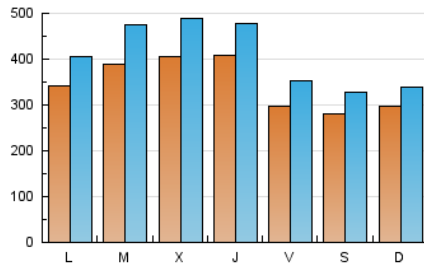

1. Cifras totales y promedios (Nacional)

MES - AÑO	NAVEGADORES UNICOS	VISITAS	PAGINAS
Noviembre - 2020	522.378	1.220.872	1.584.051
PROMEDIO DIARIO	34.334	40.696	52.802
PROMEDIO LUNES-VIERNES	36.677	43.816	56.950
PROMEDIO SABADO-DOMINGO	28.868	33.416	43.122
PAGINAS / VISITAS	1,30		
DURACION MEDIA VISITAS	0:01:13		
DURACION MEDIA PAGINAS	0:04:04		

2. Secciones (Nacional)

	PAGINAS	%
HOME	110.383	6.97 %
RESTO	1.473.668	93.03 %

3. Por día del mes (Nacional)

Día	N. únicos	Visitas	Páginas	Día	N. únicos	Visitas	Páginas	Día	N. únicos	Visitas	Páginas
1	28.332	32.946	42.731	11	33.295	39.444	50.395	21	22.668	27.080	34.475
2	46.056	53.008	66.797	12	45.905	53.466	67.829	22	26.580	30.675	39.075
3	37.680	48.271	63.928	13	30.178	35.543	47.026	23	22.967	27.386	38.424
4	40.188	51.659	70.110	14	26.287	31.319	40.126	24	31.234	37.836	50.812
5	33.724	42.079	55.524	15	34.583	40.128	51.748	25	32.051	37.803	49.078
6	33.578	41.467	53.158	16	35.368	42.749	55.968	26	36.195	41.006	53.551
7	40.126	45.957	57.831	17	47.337	55.515	69.514	27	22.124	26.848	40.825
8	33.995	38.435	49.554	18	56.898	67.153	83.469	28	22.713	26.429	35.970
9	41.325	48.545	62.412	19	47.329	54.426	67.362	29	24.526	27.772	36.592
10	39.210	48.136	61.930	20	32.586	37.386	47.008	30	24.991	30.405	40.829

4. Gráficas (Nacional)

4.1 Por día de la semana (promedio)

N. únicos / Visitas (x 100)

Páginas (x 100)

4.2 Por franja horaria (promedio)

Visitas (x 1000)

Páginas (x 1000)

4.3 Por meses