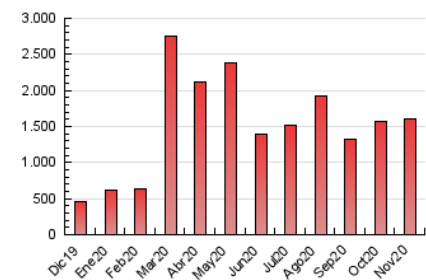

Páginas (x 1000)