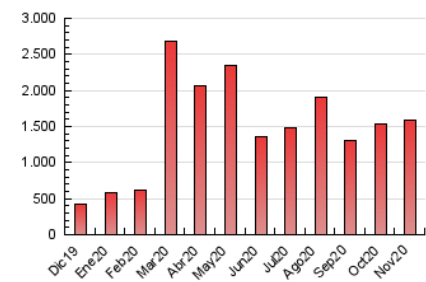

1. Cifras totales y promedios (Nacional)

MES - AÑO	NAVEGADORES UNICOS	VISITAS	PAGINAS
Noviembre - 2020	522.378	1.220.872	1.584.051
PROMEDIO DIARIO	34.334	40.696	52.802
PROMEDIO LUNES-VIERNES	36.677	43.816	56.950
PROMEDIO SABADO-DOMINGO	28.868	33.416	43.122
PAGINAS / VISITAS	1,30		
DURACION MEDIA VISITAS	0:01:13		
DURACION MEDIA PAGINAS	0:04:04		

2. Secciones (Nacional)

	PAGINAS	%
HOME	110.383	6.97 %
RESTO	1.473.668	93.03 %

3. Por día del mes (Nacional)

Día	N. únicos	Visitas	Páginas	Día	N. únicos	Visitas	Páginas	Día	N. únicos	Visitas	Páginas
1	28.332	32.946	42.731	11	33.295	39.444	50.395	21	22.668	27.080	34.475
2	46.056	53.008	66.797	12	45.905	53.466	67.829	22	26.580	30.675	39.075
3	37.680	48.271	63.928	13	30.178	35.543	47.026	23	22.967	27.386	38.424
4	40.188	51.659	70.110	14	26.287	31.319	40.126	24	31.234	37.836	50.812
5	33.724	42.079	55.524	15	34.583	40.128	51.748	25	32.051	37.803	49.078
6	33.578	41.467	53.158	16	35.368	42.749	55.968	26	36.195	41.006	53.551
7	40.126	45.957	57.831	17	47.337	55.515	69.514	27	22.124	26.848	40.825
8	33.995	38.435	49.554	18	56.898	67.153	83.469	28	22.713	26.429	35.970
9	41.325	48.545	62.412	19	47.329	54.426	67.362	29	24.526	27.772	36.592
10	39.210	48.136	61.930	20	32.586	37.386	47.008	30	24.991	30.405	40.829

4. Gráficas (Nacional)

4.1 Por día de la semana (promedio)

N. únicos / Visitas (x 100)

Páginas (x 100)

4.2 Por franja horaria (promedio)

Visitas (x 1000)

Páginas (x 1000)

4.3 Por meses

N. únicos / Visitas (x 1000)

Páginas (x 1000)

5. Observaciones

Este Medio Electrónico de Comunicación ha sido medido por la herramienta Google Analytics de Google

6. Definiciones básicas (Para más información ver Normas Técnicas para el Control de los Medios Electrónicos de Comunicación)