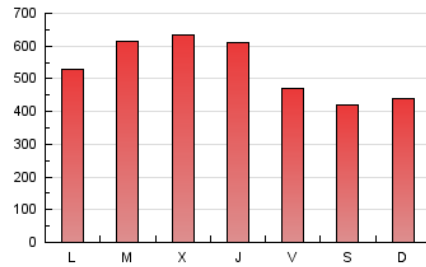

1. Cifras totales y promedios (Nacional)

MES - AÑO	NAVEGADORES UNICOS	VISITAS	PAGINAS
Noviembre - 2020	522.378	1.220.872	1.584.051
PROMEDIO DIARIO	34.334	40.696	52.802
PROMEDIO LUNES-VIERNES	36.677	43.816	56.950
PROMEDIO SABADO-DOMINGO	28.868	33.416	43.122
PAGINAS / VISITAS	1,30		
DURACION MEDIA VISITAS	0:01:13		
DURACION MEDIA PAGINAS	0:04:04		

2. Secciones (Nacional)

	PAGINAS	%
HOME	110.383	6.97 %
RESTO	1.473.668	93.03 %

3. Por día del mes (Nacional)

Día	N. únicos	Visitas	Páginas	Día	N. únicos	Visitas	Páginas	Día	N. únicos	Visitas	Páginas
1	28.332	32.946	42.731	11	33.295	39.444	50.395	21	22.668	27.080	34.475
2	46.056	53.008	66.797	12	45.905	53.466	67.829	22	26.580	30.675	39.075
3	37.680	48.271	63.928	13	30.178	35.543	47.026	23	22.967	27.386	38.424
4	40.188	51.659	70.110	14	26.287	31.319	40.126	24	31.234	37.836	50.812
5	33.724	42.079	55.524	15	34.583	40.128	51.748	25	32.051	37.803	49.078
6	33.578	41.467	53.158	16	35.368	42.749	55.968	26	36.195	41.006	53.551
7	40.126	45.957	57.831	17	47.337	55.515	69.514	27	22.124	26.848	40.825
8	33.995	38.435	49.554	18	56.898	67.153	83.469	28	22.713	26.429	35.970
9	41.325	48.545	62.412	19	47.329	54.426	67.362	29	24.526	27.772	36.592
10	39.210	48.136	61.930	20	32.586	37.386	47.008	30	24.991	30.405	40.829

4. Gráficas (Nacional)

4.1 Por día de la semana (promedio)

N. únicos / Visitas (x 100)

Páginas (x 100)

4.2 Por franja horaria (promedio)

Visitas (x 1000)

Páginas (x 1000)

4.3 Por meses