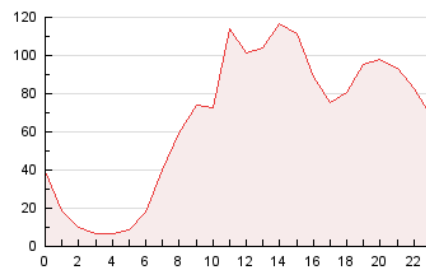

2. Secciones (Nacional)

	PAGINAS	%
HOME	110.383	6.97 %
RESTO	1.473.668	93.03 %

3. Por día del mes (Nacional)

Día	N. únicos	Visitas	Páginas	Día	N. únicos	Visitas	Páginas	Día	N. únicos	Visitas	Páginas
1	28.332	32.946	42.731	11	33.295	39.444	50.395	21	22.668	27.080	34.475
2	46.056	53.008	66.797	12	45.905	53.466	67.829	22	26.580	30.675	39.075
3	37.680	48.271	63.928	13	30.178	35.543	47.026	23	22.967	27.386	38.424
4	40.188	51.659	70.110	14	26.287	31.319	40.126	24	31.234	37.836	50.812
5	33.724	42.079	55.524	15	34.583	40.128	51.748	25	32.051	37.803	49.078
6	33.578	41.467	53.158	16	35.368	42.749	55.968	26	36.195	41.006	53.551
7	40.126	45.957	57.831	17	47.337	55.515	69.514	27	22.124	26.848	40.825
8	33.995	38.435	49.554	18	56.898	67.153	83.469	28	22.713	26.429	35.970
9	41.325	48.545	62.412	19	47.329	54.426	67.362	29	24.526	27.772	36.592
10	39.210	48.136	61.930	20	32.586	37.386	47.008	30	24.991	30.405	40.829

4. Gráficas (Nacional)

4.1 Por día de la semana (promedio)

N. únicos / Visitas (x 100)

Páginas (x 100)

4.2 Por franja horaria (promedio)

Visitas (x 1000)

Páginas (x 1000)

4.3 Por meses