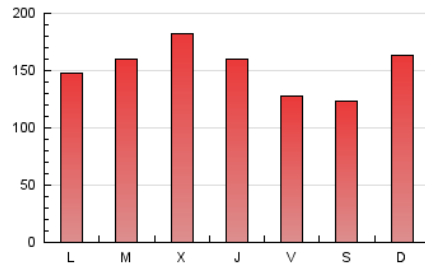

2. Secciones (Nacional)

	PAGINAS	%
HOME	13.381	2.97 %
RESTO	437.232	97.03 %

3. Por día del mes (Nacional)

Día	N. únicos	Visitas	Páginas	Día	N. únicos	Visitas	Páginas	Día	N. únicos	Visitas	Páginas
1	11.653	12.460	15.006	11	10.963	12.019	15.108	21	14.362	15.131	18.992
2	7.815	8.438	10.762	12	16.105	17.525	21.424	22	9.703	10.254	12.461
3	7.326	7.816	10.189	13	13.615	14.377	17.536	23	14.880	16.002	19.382
4	14.040	15.390	19.615	14	12.810	13.682	16.555	24	9.489	10.166	12.327
5	10.885	11.704	14.527	15	11.608	12.727	15.439	25	11.451	12.240	15.120
6	14.602	15.885	19.604	16	8.168	8.653	10.413	26	12.269	13.025	15.888
7	10.204	10.911	13.548	17	14.601	15.391	18.854	27	20.328	21.219	24.836
8	7.161	7.657	9.396	18	7.082	7.565	9.351	28	12.115	12.827	15.014
9	7.641	8.082	9.813	19	9.173	10.138	12.202	29	8.916	9.632	11.497
10	14.276	17.248	23.994	20	8.255	8.813	10.733	30	8.717	9.364	11.027

4. Gráficas (Nacional)

4.1 Por día de la semana (promedio)

N. únicos / Visitas (x 100)

Páginas (x 100)

4.2 Por franja horaria (promedio)

Visitas (x 1000)

Páginas (x 1000)

4.3 Por meses