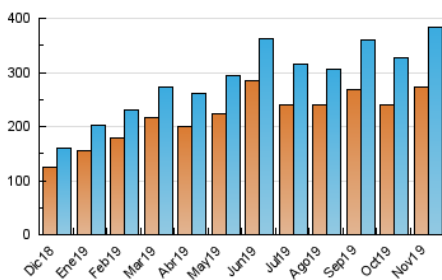

4.3 Por meses

N. únicos / Visitas (x 1000)