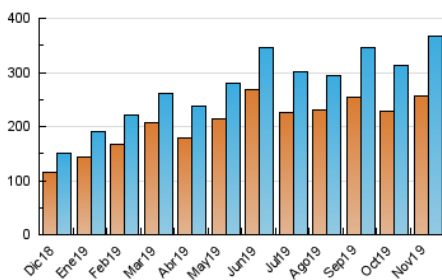

4.3 Por meses

N. únicos / Visitas (x 1000)