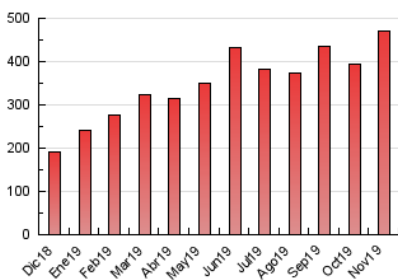

Páginas (x 1000)