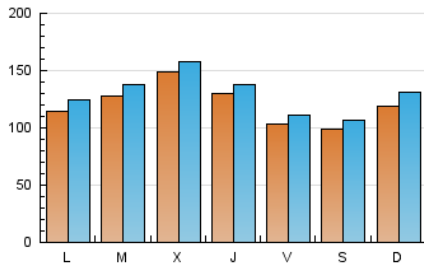

1. Cifras totales y promedios (Nacional e Internacional)

MES - AÑO	NAVEGADORES UNICOS	VISITAS	PAGINAS
Noviembre - 2019	272.506	384.643	470.678
PROMEDIO DIARIO	11.925	12.821	15.689
PROMEDIO LUNES-VIERNES	12.405	13.280	16.135
PROMEDIO SABADO-DOMINGO	10.805	11.752	14.648
PAGINAS / VISITAS	1,22		
DURACION MEDIA VISITAS	0:01:01		
DURACION MEDIA PAGINAS	0:04:00		

2. Secciones (Nacional e Internacional)

	PAGINAS	%
HOME	13.756	2.92 %
RESTO	456.922	97.08 %

3. Por día del mes (Nacional e Internacional)

Día	N. únicos	Visitas	Páginas	Día	N. únicos	Visitas	Páginas	Día	N. únicos	Visitas	Páginas
1	12.061	12.882	15.435	11	11.524	12.729	15.910	21	14.893	15.698	19.580
2	8.171	8.793	11.121	12	16.901	18.355	22.344	22	10.232	10.771	12.988
3	7.586	8.107	10.498	13	14.176	14.944	18.168	23	15.569	16.731	20.246
4	14.559	15.908	20.194	14	13.420	14.295	17.264	24	9.987	10.664	12.866
5	11.403	12.298	15.199	15	12.247	13.338	16.088	25	12.043	12.900	15.886
6	15.246	16.565	20.345	16	8.608	9.121	10.932	26	13.084	13.940	16.956
7	10.831	11.549	14.191	17	15.084	15.869	19.372	27	21.445	22.324	26.051
8	7.712	8.215	9.991	18	7.538	8.020	9.839	28	13.005	13.726	15.992
9	8.176	8.656	10.421	19	9.754	10.722	12.841	29	9.607	10.328	12.273
10	14.881	17.963	24.824	20	8.818	9.372	11.309	30	9.187	9.860	11.554

4. Gráficas (Nacional e Internacional)

4.1 Por día de la semana (promedio)

N. únicos / Visitas (x 100)

Páginas (x 100)

4.2 Por franja horaria (promedio)

Visitas (x 1000)

Páginas (x 1000)

4.3 Por meses