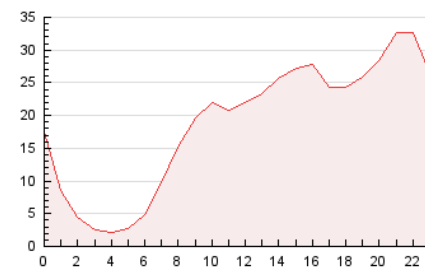

2. Secciones (Nacional)

	PAGINAS	%
HOME	13.381	2.97 %
RESTO	437.232	97.03 %

3. Por día del mes (Nacional)

Día	N. únicos	Visitas	Páginas	Día	N. únicos	Visitas	Páginas	Día	N. únicos	Visitas	Páginas
1	11.653	12.460	15.006	11	10.963	12.019	15.108	21	14.362	15.131	18.992
2	7.815	8.438	10.762	12	16.105	17.525	21.424	22	9.703	10.254	12.461
3	7.326	7.816	10.189	13	13.615	14.377	17.536	23	14.880	16.002	19.382
4	14.040	15.390	19.615	14	12.810	13.682	16.555	24	9.489	10.166	12.327
5	10.885	11.704	14.527	15	11.608	12.727	15.439	25	11.451	12.240	15.120
6	14.602	15.885	19.604	16	8.168	8.653	10.413	26	12.269	13.025	15.888
7	10.204	10.911	13.548	17	14.601	15.391	18.854	27	20.328	21.219	24.836
8	7.161	7.657	9.396	18	7.082	7.565	9.351	28	12.115	12.827	15.014
9	7.641	8.082	9.813	19	9.173	10.138	12.202	29	8.916	9.632	11.497
10	14.276	17.248	23.994	20	8.255	8.813	10.733	30	8.717	9.364	11.027

4. Gráficas (Nacional)

4.1 Por día de la semana (promedio)

N. únicos / Visitas (x 100)

Páginas (x 100)

4.2 Por franja horaria (promedio)

Visitas (x 1000)

Páginas (x 1000)

4.3 Por meses