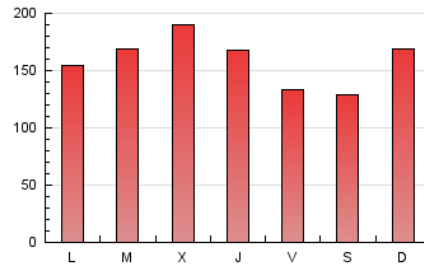

1. Cifras totales y promedios (Nacional e Internacional)

MES - AÑO	NAVEGADORES UNICOS	VISITAS	PAGINAS
Noviembre - 2019	272.506	384.643	470.678
PROMEDIO DIARIO	11.925	12.821	15.689
PROMEDIO LUNES-VIERNES	12.405	13.280	16.135
PROMEDIO SABADO-DOMINGO	10.805	11.752	14.648
PAGINAS / VISITAS	1,22		
DURACION MEDIA VISITAS	0:01:01		
DURACION MEDIA PAGINAS	0:04:00		

2. Secciones (Nacional e Internacional)

	PAGINAS	%
HOME	13.756	2.92 %
RESTO	456.922	97.08 %

3. Por día del mes (Nacional e Internacional)

Día	N. únicos	Visitas	Páginas	Día	N. únicos	Visitas	Páginas	Día	N. únicos	Visitas	Páginas
1	12.061	12.882	15.435	11	11.524	12.729	15.910	21	14.893	15.698	19.580
2	8.171	8.793	11.121	12	16.901	18.355	22.344	22	10.232	10.771	12.988
3	7.586	8.107	10.498	13	14.176	14.944	18.168	23	15.569	16.731	20.246
4	14.559	15.908	20.194	14	13.420	14.295	17.264	24	9.987	10.664	12.866
5	11.403	12.298	15.199	15	12.247	13.338	16.088	25	12.043	12.900	15.886
6	15.246	16.565	20.345	16	8.608	9.121	10.932	26	13.084	13.940	16.956
7	10.831	11.549	14.191	17	15.084	15.869	19.372	27	21.445	22.324	26.051
8	7.712	8.215	9.991	18	7.538	8.020	9.839	28	13.005	13.726	15.992
9	8.176	8.656	10.421	19	9.754	10.722	12.841	29	9.607	10.328	12.273
10	14.881	17.963	24.824	20	8.818	9.372	11.309	30	9.187	9.860	11.554

4. Gráficas (Nacional e Internacional)

4.1 Por día de la semana (promedio)

N. únicos / Visitas (x 100)

Páginas (x 100)

4.2 Por franja horaria (promedio)

Visitas (x 1000)

Páginas (x 1000)

4.3 Por meses