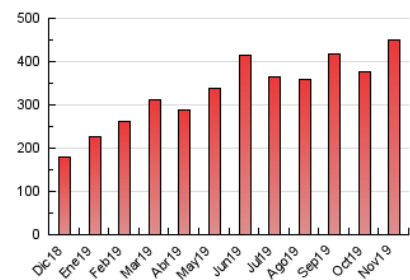

Páginas (x 1000)