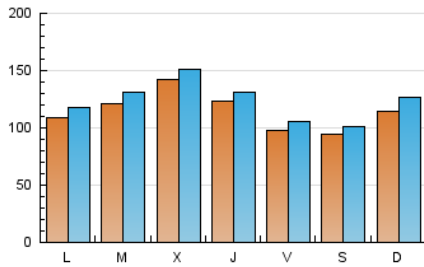

1. Cifras totales y promedios (Nacional)

MES - AÑO	NAVEGADORES UNICOS	VISITAS	PAGINAS
Noviembre - 2019	257.450	366.341	450.613
PROMEDIO DIARIO	11.340	12.211	15.020
PROMEDIO LUNES-VIERNES	11.776	12.628	15.422
PROMEDIO SABADO-DOMINGO	10.324	11.240	14.085
PAGINAS / VISITAS	1,23		
DURACION MEDIA VISITAS	0:01:02		
DURACION MEDIA PAGINAS	0:04:00		

2. Secciones (Nacional)

	PAGINAS	%
HOME	13.381	2.97 %
RESTO	437.232	97.03 %

3. Por día del mes (Nacional)

Día	N. únicos	Visitas	Páginas	Día	N. únicos	Visitas	Páginas	Día	N. únicos	Visitas	Páginas
1	11.653	12.460	15.006	11	10.963	12.019	15.108	21	14.362	15.131	18.992
2	7.815	8.438	10.762	12	16.105	17.525	21.424	22	9.703	10.254	12.461
3	7.326	7.816	10.189	13	13.615	14.377	17.536	23	14.880	16.002	19.382
4	14.040	15.390	19.615	14	12.810	13.682	16.555	24	9.489	10.166	12.327
5	10.885	11.704	14.527	15	11.608	12.727	15.439	25	11.451	12.240	15.120
6	14.602	15.885	19.604	16	8.168	8.653	10.413	26	12.269	13.025	15.888
7	10.204	10.911	13.548	17	14.601	15.391	18.854	27	20.328	21.219	24.836
8	7.161	7.657	9.396	18	7.082	7.565	9.351	28	12.115	12.827	15.014
9	7.641	8.082	9.813	19	9.173	10.138	12.202	29	8.916	9.632	11.497
10	14.276	17.248	23.994	20	8.255	8.813	10.733	30	8.717	9.364	11.027

4. Gráficas (Nacional)

4.1 Por día de la semana (promedio)

N. únicos / Visitas (x 100)

Páginas (x 100)

4.2 Por franja horaria (promedio)

Visitas (x 1000)

Páginas (x 1000)

4.3 Por meses