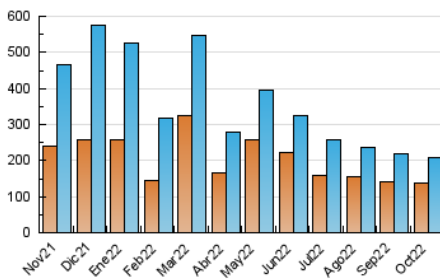

#### 3. Por día del mes (Nacional)

Día	N. únicos	Visitas	Páginas	Día	N. únicos	Visitas	Páginas	Día	N. únicos	Visitas	Páginas
1	3.620	3.974	5.127	11	5.085	5.731	7.315	21	7.551	8.718	11.656
2	3.500	3.843	5.053	12	3.986	4.415	5.682	22	4.066	4.511	6.059
3	5.536	6.415	8.138	13	5.596	6.589	8.656	23	4.620	5.020	6.519
4	9.145	10.002	12.077	14	5.700	6.408	8.465	24	8.559	9.445	12.189
5	11.639	12.790	15.112	15	3.535	3.922	5.183	25	10.429	11.590	14.588
6	8.375	9.297	11.645	16	3.406	3.788	4.978	26	8.871	10.098	12.915
7	7.227	8.793	11.668	17	5.719	6.399	8.307	27	8.490	9.571	12.143
8	3.939	4.320	5.759	18	6.090	7.173	9.585	28	6.985	8.079	10.386
9	3.570	3.906	5.106	19	5.212	5.931	8.089	29	4.329	4.733	6.076
10	5.431	6.191	7.927	20	5.852	6.811	9.362	30	4.207	4.587	5.936
								31	5.294	5.993	7.914

4. Gráficas (Nacional)

4.1 Por día de la semana (promedio)

N. únicos / Visitas (x 100)

Páginas (x 100)

4.2 Por franja horaria (promedio)

Visitas\_ (x 1000)

Páginas (x 1000)

4.3 Por meses

N. únicos / Visitas (x 1000)

Páginas (x 1000)