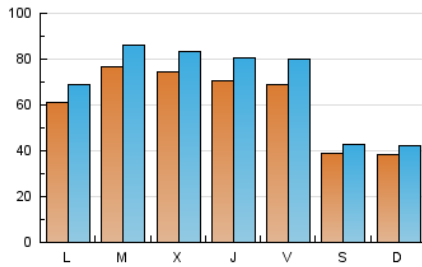

4. Gráficas (Nacional)

4.1 Por día de la semana (promedio)

N. únicos / Visitas (x 100)