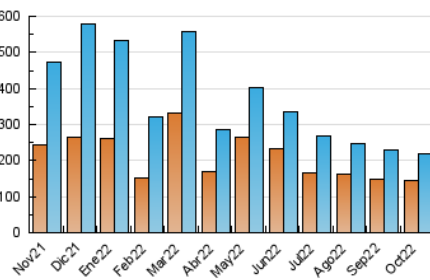

### 3. Por día del mes (Nacional e Internacional)

Día	N. únicos	Visitas	Páginas	Día	N. únicos	Visitas	Páginas	Día	N. únicos	Visitas	Páginas
1	3.840	4.212	5.394	11	5.338	5.996	7.623	21	7.850	9.030	12.003
2	3.720	4.076	5.315	12	4.210	4.650	5.948	22	4.251	4.702	6.288
3	5.764	6.660	8.404	13	5.892	6.902	9.009	23	4.858	5.272	6.791
4	9.450	10.326	12.472	14	5.996	6.722	8.814	24	8.878	9.785	12.586
5	12.038	13.209	15.607	15	3.737	4.142	5.446	25	10.765	11.958	15.005
6	8.652	9.635	12.039	16	3.639	4.040	5.275	26	9.218	10.492	13.359
7	7.497	9.095	12.018	17	5.996	6.698	8.656	27	8.900	10.013	12.631
8	4.117	4.506	5.969	18	6.381	7.503	9.961	28	7.254	8.373	10.720
9	3.745	4.093	5.318	19	5.500	6.239	8.448	29	4.520	4.936	6.305
10	5.669	6.441	8.209	20	6.084	7.096	9.692	30	4.445	4.838	6.222
								31	5.545	6.264	8.222

4. Gráficas (Nacional e Internacional)

4.1 Por día de la semana (promedio)

N. únicos / Visitas (x 100)

Páginas (x 100)

4.2 Por franja horaria (promedio)

Visitas\_ (x 1000)

Páginas (x 1000)

4.3 Por meses

N. únicos / Visitas (x 1000)

Páginas (x 1000)