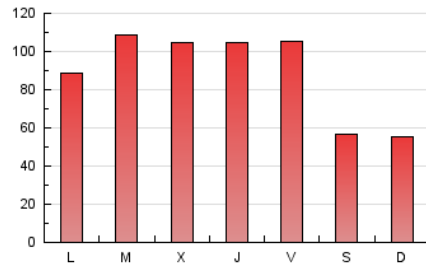

#### 2. Secciones (Nacional)

	PAGINAS	%
<b>HOME</b>	29.052	10.78 %
<b>RESTO</b>	240.563	89.22 %

#### 3. Por día del mes (Nacional)

Día	N. únicos	Visitas	Páginas	Día	N. únicos	Visitas	Páginas	Día	N. únicos	Visitas	Páginas
1	3.620	3.974	5.127	11	5.085	5.731	7.315	21	7.551	8.718	11.656
2	3.500	3.843	5.053	12	3.986	4.415	5.682	22	4.066	4.511	6.059
3	5.536	6.415	8.138	13	5.596	6.589	8.656	23	4.620	5.020	6.519
4	9.145	10.002	12.077	14	5.700	6.408	8.465	24	8.559	9.445	12.189
5	11.639	12.790	15.112	15	3.535	3.922	5.183	25	10.429	11.590	14.588
6	8.375	9.297	11.645	16	3.406	3.788	4.978	26	8.871	10.098	12.915
7	7.227	8.793	11.668	17	5.719	6.399	8.307	27	8.490	9.571	12.143
8	3.939	4.320	5.759	18	6.090	7.173	9.585	28	6.985	8.079	10.386
9	3.570	3.906	5.106	19	5.212	5.931	8.089	29	4.329	4.733	6.076
10	5.431	6.191	7.927	20	5.852	6.811	9.362	30	4.207	4.587	5.936
								31	5.294	5.993	7.914

4. Gráficas (Nacional)

4.1 Por día de la semana (promedio)

N. únicos / Visitas (x 100)

Páginas (x 100)

4.2 Por franja horaria (promedio)

Visitas\_ (x 1000)

Páginas (x 1000)

4.3 Por meses