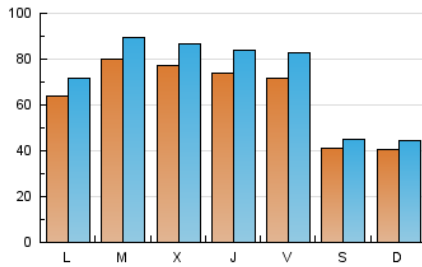

4. Gráficas (Nacional e Internacional)

4.1 Por día de la semana (promedio)

N. únicos / Visitas (x 100)