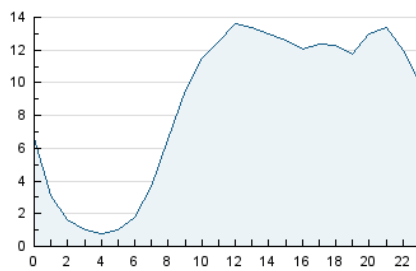

#### 3. Por día del mes (Nacional)

Día	N. únicos	Visitas	Páginas	Día	N. únicos	Visitas	Páginas	Día	N. únicos	Visitas	Páginas
1	3.620	3.974	5.127	11	5.085	5.731	7.315	21	7.551	8.718	11.656
2	3.500	3.843	5.053	12	3.986	4.415	5.682	22	4.066	4.511	6.059
3	5.536	6.415	8.138	13	5.596	6.589	8.656	23	4.620	5.020	6.519
4	9.145	10.002	12.077	14	5.700	6.408	8.465	24	8.559	9.445	12.189
5	11.639	12.790	15.112	15	3.535	3.922	5.183	25	10.429	11.590	14.588
6	8.375	9.297	11.645	16	3.406	3.788	4.978	26	8.871	10.098	12.915
7	7.227	8.793	11.668	17	5.719	6.399	8.307	27	8.490	9.571	12.143
8	3.939	4.320	5.759	18	6.090	7.173	9.585	28	6.985	8.079	10.386
9	3.570	3.906	5.106	19	5.212	5.931	8.089	29	4.329	4.733	6.076
10	5.431	6.191	7.927	20	5.852	6.811	9.362	30	4.207	4.587	5.936
								31	5.294	5.993	7.914

4. Gráficas (Nacional)

4.1 Por día de la semana (promedio)

N. únicos / Visitas (x 100)

Páginas (x 100)

4.2 Por franja horaria (promedio)

Visitas\_ (x 1000)

Páginas (x 1000)

4.3 Por meses