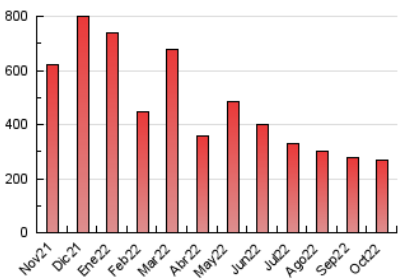

#### 3. Por día del mes (Nacional)

Día	N. únicos	Visitas	Páginas	Día	N. únicos	Visitas	Páginas	Día	N. únicos	Visitas	Páginas
1	3.620	3.974	5.127	11	5.085	5.731	7.315	21	7.551	8.718	11.656
2	3.500	3.843	5.053	12	3.986	4.415	5.682	22	4.066	4.511	6.059
3	5.536	6.415	8.138	13	5.596	6.589	8.656	23	4.620	5.020	6.519
4	9.145	10.002	12.077	14	5.700	6.408	8.465	24	8.559	9.445	12.189
5	11.639	12.790	15.112	15	3.535	3.922	5.183	25	10.429	11.590	14.588
6	8.375	9.297	11.645	16	3.406	3.788	4.978	26	8.871	10.098	12.915
7	7.227	8.793	11.668	17	5.719	6.399	8.307	27	8.490	9.571	12.143
8	3.939	4.320	5.759	18	6.090	7.173	9.585	28	6.985	8.079	10.386
9	3.570	3.906	5.106	19	5.212	5.931	8.089	29	4.329	4.733	6.076
10	5.431	6.191	7.927	20	5.852	6.811	9.362	30	4.207	4.587	5.936
								31	5.294	5.993	7.914

4. Gráficas (Nacional)

4.1 Por día de la semana (promedio)

N. únicos / Visitas (x 100)

Páginas (x 100)

4.2 Por franja horaria (promedio)

Visitas\_ (x 1000)

Páginas (x 1000)

4.3 Por meses

N. únicos / Visitas (x 1000)

Páginas (x 1000)