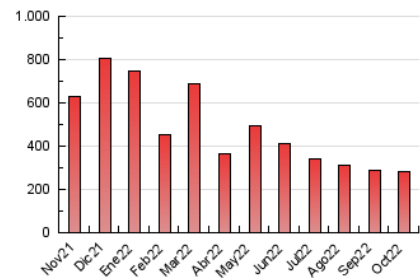

### 3. Por día del mes (Nacional e Internacional)

Día	N. únicos	Visitas	Páginas	Día	N. únicos	Visitas	Páginas	Día	N. únicos	Visitas	Páginas
1	3.840	4.212	5.394	11	5.338	5.996	7.623	21	7.850	9.030	12.003
2	3.720	4.076	5.315	12	4.210	4.650	5.948	22	4.251	4.702	6.288
3	5.764	6.660	8.404	13	5.892	6.902	9.009	23	4.858	5.272	6.791
4	9.450	10.326	12.472	14	5.996	6.722	8.814	24	8.878	9.785	12.586
5	12.038	13.209	15.607	15	3.737	4.142	5.446	25	10.765	11.958	15.005
6	8.652	9.635	12.039	16	3.639	4.040	5.275	26	9.218	10.492	13.359
7	7.497	9.095	12.018	17	5.996	6.698	8.656	27	8.900	10.013	12.631
8	4.117	4.506	5.969	18	6.381	7.503	9.961	28	7.254	8.373	10.720
9	3.745	4.093	5.318	19	5.500	6.239	8.448	29	4.520	4.936	6.305
10	5.669	6.441	8.209	20	6.084	7.096	9.692	30	4.445	4.838	6.222
								31	5.545	6.264	8.222

4. Gráficas (Nacional e Internacional)

4.1 Por día de la semana (promedio)

N. únicos / Visitas (x 100)

Páginas (x 100)

4.2 Por franja horaria (promedio)

Visitas\_ (x 1000)

Páginas (x 1000)

4.3 Por meses

N. únicos / Visitas (x 1000)

Páginas (x 1000)