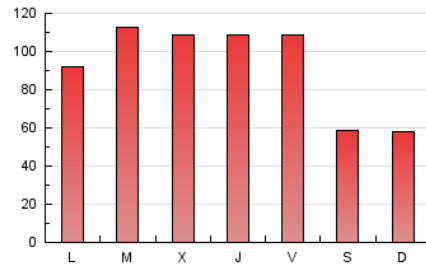

### 3. Por día del mes (Nacional e Internacional)

Día	N. únicos	Visitas	Páginas	Día	N. únicos	Visitas	Páginas	Día	N. únicos	Visitas	Páginas
1	3.840	4.212	5.394	11	5.338	5.996	7.623	21	7.850	9.030	12.003
2	3.720	4.076	5.315	12	4.210	4.650	5.948	22	4.251	4.702	6.288
3	5.764	6.660	8.404	13	5.892	6.902	9.009	23	4.858	5.272	6.791
4	9.450	10.326	12.472	14	5.996	6.722	8.814	24	8.878	9.785	12.586
5	12.038	13.209	15.607	15	3.737	4.142	5.446	25	10.765	11.958	15.005
6	8.652	9.635	12.039	16	3.639	4.040	5.275	26	9.218	10.492	13.359
7	7.497	9.095	12.018	17	5.996	6.698	8.656	27	8.900	10.013	12.631
8	4.117	4.506	5.969	18	6.381	7.503	9.961	28	7.254	8.373	10.720
9	3.745	4.093	5.318	19	5.500	6.239	8.448	29	4.520	4.936	6.305
10	5.669	6.441	8.209	20	6.084	7.096	9.692	30	4.445	4.838	6.222
								31	5.545	6.264	8.222

4. Gráficas (Nacional e Internacional)

4.1 Por día de la semana (promedio)

N. únicos / Visitas (x 100)

Páginas (x 100)

4.2 Por franja horaria (promedio)

Visitas\_ (x 1000)

Páginas (x 1000)

4.3 Por meses