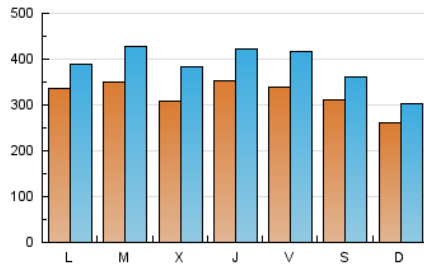

1. Cifras totales y promedios (Nacional)

MES - AÑO	NAVEGADORES UNICOS	VISITAS	PAGINAS
Octubre - 2020	515.773	1.198.958	1.541.823
PROMEDIO DIARIO	32.388	38.676	49.736
PROMEDIO LUNES-VIERNES	33.819	40.794	52.645
PROMEDIO SABADO-DOMINGO	28.892	33.498	42.626
PAGINAS / VISITAS	1,29		
DURACION MEDIA VISITAS	0:01:12		
DURACION MEDIA PAGINAS	0:04:10		

2. Secciones (Nacional)

	PAGINAS	%
HOME	94.212	6.11 %
RESTO	1.447.611	93.89 %

3. Por día del mes (Nacional)

Día	N. únicos	Visitas	Páginas	Día	N. únicos	Visitas	Páginas	Día	N. únicos	Visitas	Páginas
1	32.539	37.454	46.712	11	22.972	25.892	32.783	21	29.647	37.715	50.670
2	32.871	39.211	49.838	12	20.064	23.071	31.345	22	40.302	50.826	66.020
3	26.499	30.563	38.253	13	22.861	28.323	37.908	23	30.198	37.076	48.371
4	22.224	25.987	33.905	14	22.529	29.501	39.316	24	34.635	41.199	53.221
5	28.310	33.241	43.085	15	31.895	36.835	46.185	25	41.492	48.494	62.355
6	26.164	32.137	41.092	16	24.332	31.196	40.073	26	60.883	69.092	85.942
7	25.070	31.010	40.896	17	24.165	28.185	35.066	27	58.812	69.899	88.714
8	28.666	35.788	47.008	18	18.026	20.910	27.383	28	46.200	54.637	70.659
9	35.648	43.546	55.936	19	25.303	30.034	38.914	29	42.443	49.532	62.563
10	37.780	42.577	52.343	20	32.269	40.635	53.170	30	47.010	56.719	73.768
								31	32.231	37.673	48.329

4. Gráficas (Nacional)

4.1 Por día de la semana (promedio)

N. únicos / Visitas (x 100)

Páginas (x 100)

4.2 Por franja horaria (promedio)

Visitas (x 1000)

Páginas (x 1000)

4.3 Por meses