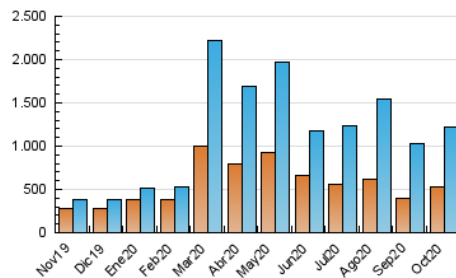

4.3 Por meses

N. únicos / Visitas (x 1000)