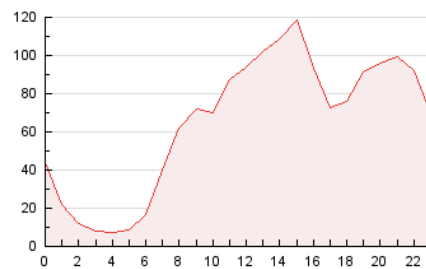

2. Secciones (Nacional e Internacional)

	PAGINAS	%
HOME	95.476	6.11 %
RESTO	1.467.668	93.89 %

3. Por día del mes (Nacional e Internacional)

Día	N. únicos	Visitas	Páginas	Día	N. únicos	Visitas	Páginas	Día	N. únicos	Visitas	Páginas
1	32.986	37.941	47.281	11	23.304	26.271	33.254	21	30.249	38.316	51.414
2	33.429	39.821	50.584	12	20.383	23.456	31.844	22	40.862	51.406	66.754
3	26.945	31.051	38.799	13	23.236	28.776	38.485	23	30.620	37.543	48.947
4	22.705	26.449	34.440	14	22.958	30.023	39.991	24	35.106	41.671	53.782
5	28.730	33.680	43.599	15	32.347	37.380	46.862	25	41.964	49.056	63.089
6	26.661	32.699	41.737	16	24.846	31.731	40.728	26	61.930	70.190	87.193
7	25.494	31.505	41.539	17	24.526	28.590	35.553	27	60.121	71.340	90.389
8	29.208	36.356	47.725	18	18.340	21.269	27.842	28	46.874	55.376	71.549
9	36.093	44.086	56.696	19	25.695	30.465	39.465	29	42.885	50.071	63.272
10	38.259	43.098	52.963	20	32.758	41.251	53.948	30	47.575	57.359	74.529
								31	32.762	38.164	48.891

4. Gráficas (Nacional e Internacional)

4.1 Por día de la semana (promedio)

N. únicos / Visitas (x 100)

Páginas (x 100)

4.2 Por franja horaria (promedio)

Visitas (x 1000)

Páginas (x 1000)

4.3 Por meses