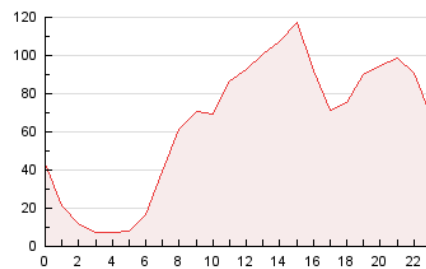

2. Secciones (Nacional)

	PAGINAS	%
HOME	94.212	6.11 %
RESTO	1.447.611	93.89 %

3. Por día del mes (Nacional)

Día	N. únicos	Visitas	Páginas	Día	N. únicos	Visitas	Páginas	Día	N. únicos	Visitas	Páginas
1	32.539	37.454	46.712	11	22.972	25.892	32.783	21	29.647	37.715	50.670
2	32.871	39.211	49.838	12	20.064	23.071	31.345	22	40.302	50.826	66.020
3	26.499	30.563	38.253	13	22.861	28.323	37.908	23	30.198	37.076	48.371
4	22.224	25.987	33.905	14	22.529	29.501	39.316	24	34.635	41.199	53.221
5	28.310	33.241	43.085	15	31.895	36.835	46.185	25	41.492	48.494	62.355
6	26.164	32.137	41.092	16	24.332	31.196	40.073	26	60.883	69.092	85.942
7	25.070	31.010	40.896	17	24.165	28.185	35.066	27	58.812	69.899	88.714
8	28.666	35.788	47.008	18	18.026	20.910	27.383	28	46.200	54.637	70.659
9	35.648	43.546	55.936	19	25.303	30.034	38.914	29	42.443	49.532	62.563
10	37.780	42.577	52.343	20	32.269	40.635	53.170	30	47.010	56.719	73.768
								31	32.231	37.673	48.329

4. Gráficas (Nacional)

4.1 Por día de la semana (promedio)

N. únicos / Visitas (x 100)

Páginas (x 100)

4.2 Por franja horaria (promedio)

Visitas (x 1000)

Páginas (x 1000)

4.3 Por meses