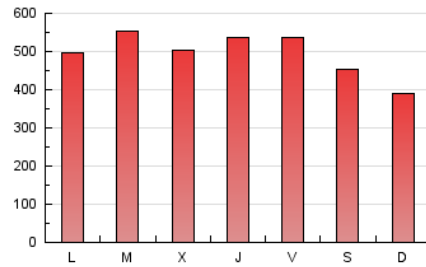

1. Cifras totales y promedios (Nacional)

MES - AÑO	NAVEGADORES UNICOS	VISITAS	PAGINAS
Octubre - 2020	515.773	1.198.958	1.541.823
PROMEDIO DIARIO	32.388	38.676	49.736
PROMEDIO LUNES-VIERNES	33.819	40.794	52.645
PROMEDIO SABADO-DOMINGO	28.892	33.498	42.626
PAGINAS / VISITAS	1,29		
DURACION MEDIA VISITAS	0:01:12		
DURACION MEDIA PAGINAS	0:04:10		

2. Secciones (Nacional)

	PAGINAS	%
HOME	94.212	6.11 %
RESTO	1.447.611	93.89 %

3. Por día del mes (Nacional)

Día	N. únicos	Visitas	Páginas	Día	N. únicos	Visitas	Páginas	Día	N. únicos	Visitas	Páginas
1	32.539	37.454	46.712	11	22.972	25.892	32.783	21	29.647	37.715	50.670
2	32.871	39.211	49.838	12	20.064	23.071	31.345	22	40.302	50.826	66.020
3	26.499	30.563	38.253	13	22.861	28.323	37.908	23	30.198	37.076	48.371
4	22.224	25.987	33.905	14	22.529	29.501	39.316	24	34.635	41.199	53.221
5	28.310	33.241	43.085	15	31.895	36.835	46.185	25	41.492	48.494	62.355
6	26.164	32.137	41.092	16	24.332	31.196	40.073	26	60.883	69.092	85.942
7	25.070	31.010	40.896	17	24.165	28.185	35.066	27	58.812	69.899	88.714
8	28.666	35.788	47.008	18	18.026	20.910	27.383	28	46.200	54.637	70.659
9	35.648	43.546	55.936	19	25.303	30.034	38.914	29	42.443	49.532	62.563
10	37.780	42.577	52.343	20	32.269	40.635	53.170	30	47.010	56.719	73.768
								31	32.231	37.673	48.329

4. Gráficas (Nacional)

4.1 Por día de la semana (promedio)

N. únicos / Visitas (x 100)

Páginas (x 100)

4.2 Por franja horaria (promedio)

Visitas (x 1000)

Páginas (x 1000)

4.3 Por meses