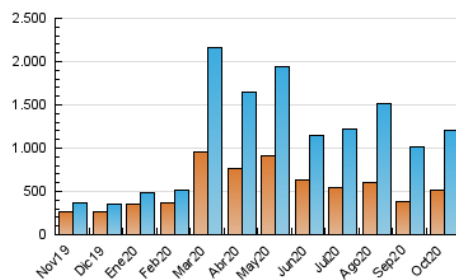

4.3 Por meses

N. únicos / Visitas (x 1000)