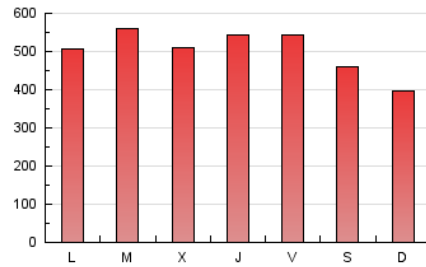

1. Cifras totales y promedios (Nacional e Internacional)

MES - AÑO	NAVEGADORES UNICOS	VISITAS	PAGINAS
Octubre - 2020	527.353	1.216.390	1.563.144
PROMEDIO DIARIO	32.898	39.238	50.424
PROMEDIO LUNES-VIERNES	34.361	41.399	53.388
PROMEDIO SABADO-DOMINGO	29.323	33.958	43.179
PAGINAS / VISITAS	1,29		
DURACION MEDIA VISITAS	0:01:12		
DURACION MEDIA PAGINAS	0:04:10		

2. Secciones (Nacional e Internacional)

	PAGINAS	%
HOME	95.476	6.11 %
RESTO	1.467.668	93.89 %

3. Por día del mes (Nacional e Internacional)

Día	N. únicos	Visitas	Páginas	Día	N. únicos	Visitas	Páginas	Día	N. únicos	Visitas	Páginas
1	32.986	37.941	47.281	11	23.304	26.271	33.254	21	30.249	38.316	51.414
2	33.429	39.821	50.584	12	20.383	23.456	31.844	22	40.862	51.406	66.754
3	26.945	31.051	38.799	13	23.236	28.776	38.485	23	30.620	37.543	48.947
4	22.705	26.449	34.440	14	22.958	30.023	39.991	24	35.106	41.671	53.782
5	28.730	33.680	43.599	15	32.347	37.380	46.862	25	41.964	49.056	63.089
6	26.661	32.699	41.737	16	24.846	31.731	40.728	26	61.930	70.190	87.193
7	25.494	31.505	41.539	17	24.526	28.590	35.553	27	60.121	71.340	90.389
8	29.208	36.356	47.725	18	18.340	21.269	27.842	28	46.874	55.376	71.549
9	36.093	44.086	56.696	19	25.695	30.465	39.465	29	42.885	50.071	63.272
10	38.259	43.098	52.963	20	32.758	41.251	53.948	30	47.575	57.359	74.529
								31	32.762	38.164	48.891

4. Gráficas (Nacional e Internacional)

4.1 Por día de la semana (promedio)

N. únicos / Visitas (x 100)

Páginas (x 100)

4.2 Por franja horaria (promedio)

Visitas (x 1000)

Páginas (x 1000)

4.3 Por meses