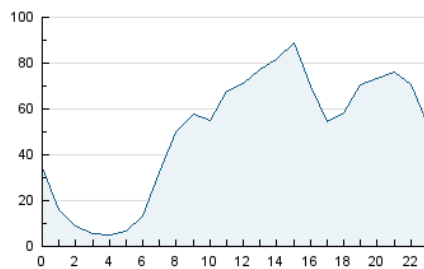

2. Secciones (Nacional)

	PAGINAS	%
HOME	94.212	6.11 %
RESTO	1.447.611	93.89 %

3. Por día del mes (Nacional)

Día	N. únicos	Visitas	Páginas	Día	N. únicos	Visitas	Páginas	Día	N. únicos	Visitas	Páginas
1	32.539	37.454	46.712	11	22.972	25.892	32.783	21	29.647	37.715	50.670
2	32.871	39.211	49.838	12	20.064	23.071	31.345	22	40.302	50.826	66.020
3	26.499	30.563	38.253	13	22.861	28.323	37.908	23	30.198	37.076	48.371
4	22.224	25.987	33.905	14	22.529	29.501	39.316	24	34.635	41.199	53.221
5	28.310	33.241	43.085	15	31.895	36.835	46.185	25	41.492	48.494	62.355
6	26.164	32.137	41.092	16	24.332	31.196	40.073	26	60.883	69.092	85.942
7	25.070	31.010	40.896	17	24.165	28.185	35.066	27	58.812	69.899	88.714
8	28.666	35.788	47.008	18	18.026	20.910	27.383	28	46.200	54.637	70.659
9	35.648	43.546	55.936	19	25.303	30.034	38.914	29	42.443	49.532	62.563
10	37.780	42.577	52.343	20	32.269	40.635	53.170	30	47.010	56.719	73.768
								31	32.231	37.673	48.329

4. Gráficas (Nacional)

4.1 Por día de la semana (promedio)

N. únicos / Visitas (x 100)

Páginas (x 100)

4.2 Por franja horaria (promedio)

Visitas (x 1000)

Páginas (x 1000)

4.3 Por meses