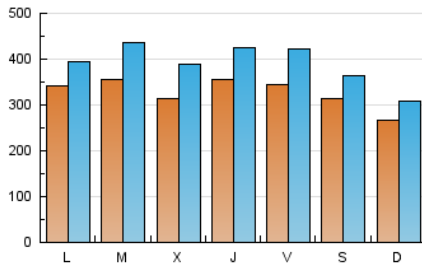

1. Cifras totales y promedios (Nacional e Internacional)

MES - AÑO	NAVEGADORES UNICOS	VISITAS	PAGINAS
Octubre - 2020	527.353	1.216.390	1.563.144
PROMEDIO DIARIO	32.898	39.238	50.424
PROMEDIO LUNES-VIERNES	34.361	41.399	53.388
PROMEDIO SABADO-DOMINGO	29.323	33.958	43.179
PAGINAS / VISITAS	1,29		
DURACION MEDIA VISITAS	0:01:12		
DURACION MEDIA PAGINAS	0:04:10		

2. Secciones (Nacional e Internacional)

	PAGINAS	%
HOME	95.476	6.11 %
RESTO	1.467.668	93.89 %

3. Por día del mes (Nacional e Internacional)

Día	N. únicos	Visitas	Páginas	Día	N. únicos	Visitas	Páginas	Día	N. únicos	Visitas	Páginas
1	32.986	37.941	47.281	11	23.304	26.271	33.254	21	30.249	38.316	51.414
2	33.429	39.821	50.584	12	20.383	23.456	31.844	22	40.862	51.406	66.754
3	26.945	31.051	38.799	13	23.236	28.776	38.485	23	30.620	37.543	48.947
4	22.705	26.449	34.440	14	22.958	30.023	39.991	24	35.106	41.671	53.782
5	28.730	33.680	43.599	15	32.347	37.380	46.862	25	41.964	49.056	63.089
6	26.661	32.699	41.737	16	24.846	31.731	40.728	26	61.930	70.190	87.193
7	25.494	31.505	41.539	17	24.526	28.590	35.553	27	60.121	71.340	90.389
8	29.208	36.356	47.725	18	18.340	21.269	27.842	28	46.874	55.376	71.549
9	36.093	44.086	56.696	19	25.695	30.465	39.465	29	42.885	50.071	63.272
10	38.259	43.098	52.963	20	32.758	41.251	53.948	30	47.575	57.359	74.529
								31	32.762	38.164	48.891

4. Gráficas (Nacional e Internacional)

4.1 Por día de la semana (promedio)

N. únicos / Visitas (x 100)

Páginas (x 100)

4.2 Por franja horaria (promedio)

Visitas (x 1000)

Páginas (x 1000)

4.3 Por meses