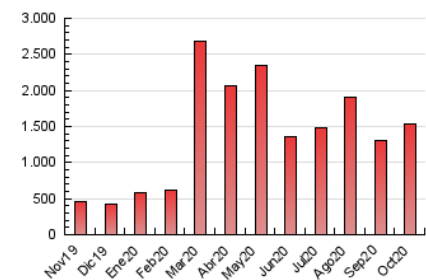

Páginas (x 1000)