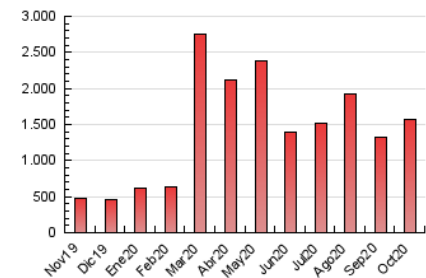

Páginas (x 1000)