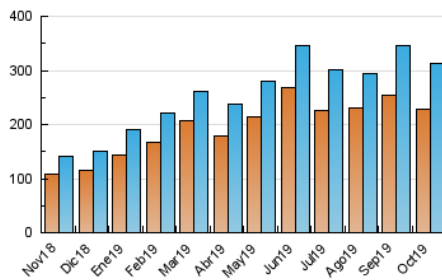

4.3 Por meses

N. únicos / Visitas (x 1000)