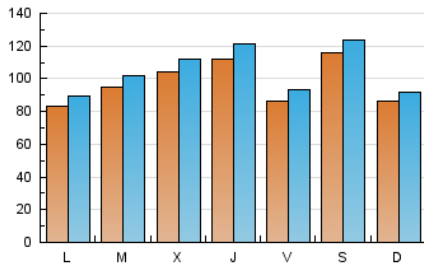

1. Cifras totales y promedios (Nacional e Internacional)

MES - AÑO	NAVEGADORES UNICOS	VISITAS	PAGINAS
Octubre - 2019	239.628	326.489	393.626
PROMEDIO DIARIO	9.817	10.532	12.698
PROMEDIO LUNES-VIERNES	9.712	10.458	12.728
PROMEDIO SABADO-DOMINGO	10.118	10.743	12.611
PAGINAS / VISITAS	1,21		
DURACION MEDIA VISITAS	0:01:04		
DURACION MEDIA PAGINAS	0:04:31		

2. Secciones (Nacional e Internacional)

	PAGINAS	%
HOME	15.057	3.83 %
RESTO	378.569	96.17 %

3. Por día del mes (Nacional e Internacional)

Día	N. únicos	Visitas	Páginas	Día	N. únicos	Visitas	Páginas	Día	N. únicos	Visitas	Páginas
1	13.189	13.985	16.872	11	9.588	10.221	12.326	21	9.571	10.183	12.427
2	14.467	15.531	18.807	12	11.913	12.798	15.043	22	9.044	9.645	11.655
3	10.967	12.071	14.538	13	6.516	6.866	8.190	23	8.748	9.393	11.635
4	9.763	10.407	12.413	14	8.796	9.483	11.452	24	7.527	8.416	10.544
5	16.148	16.807	19.392	15	10.513	11.207	13.572	25	5.824	6.242	7.528
6	12.872	13.400	15.371	16	8.097	8.695	10.638	26	6.619	7.058	8.314
7	6.941	7.384	9.089	17	9.649	10.557	12.613	27	7.260	7.934	9.521
8	5.936	6.465	8.429	18	9.261	10.474	12.536	28	8.038	8.587	10.688
9	8.106	9.079	11.140	19	11.586	12.652	15.340	29	8.900	9.753	12.075
10	8.439	9.244	11.191	20	8.033	8.429	9.718	30	12.746	13.317	16.357
								31	19.256	20.206	24.212

4. Gráficas (Nacional e Internacional)

4.1 Por día de la semana (promedio)

N. únicos / Visitas (x 100)

Páginas (x 100)

4.2 Por franja horaria (promedio)

Visitas (x 1000)

Páginas (x 1000)

4.3 Por meses