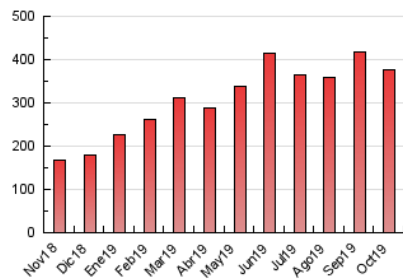

Páginas (x 1000)