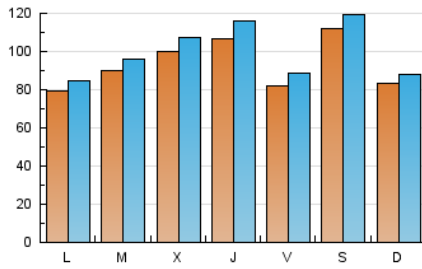

1. Cifras totales y promedios (Nacional)

MES - AÑO	NAVEGADORES UNICOS	VISITAS	PAGINAS
Octubre - 2019	227.441	312.183	377.359
PROMEDIO DIARIO	9.379	10.070	12.173
PROMEDIO LUNES-VIERNES	9.245	9.967	12.169
PROMEDIO SABADO-DOMINGO	9.764	10.368	12.183
PAGINAS / VISITAS	1,21		
DURACION MEDIA VISITAS	0:01:05		
DURACION MEDIA PAGINAS	0:04:35		

2. Secciones (Nacional)

	PAGINAS	%
HOME	14.746	3.91 %
RESTO	362.613	96.09 %

3. Por día del mes (Nacional)

Día	N. únicos	Visitas	Páginas	Día	N. únicos	Visitas	Páginas	Día	N. únicos	Visitas	Páginas
1	12.723	13.470	16.339	11	9.178	9.793	11.884	21	9.143	9.737	11.927
2	13.958	15.037	18.255	12	11.538	12.410	14.623	22	8.610	9.189	11.169
3	10.324	11.439	13.857	13	6.246	6.594	7.910	23	8.318	8.937	11.136
4	9.262	9.892	11.861	14	8.328	8.997	10.924	24	7.131	8.022	10.099
5	15.776	16.376	18.876	15	10.009	10.679	12.996	25	5.466	5.868	7.130
6	12.339	12.851	14.685	16	7.704	8.265	10.203	26	6.320	6.755	7.986
7	6.589	7.024	8.681	17	9.183	10.081	12.084	27	6.973	7.610	9.161
8	5.107	5.490	6.798	18	8.861	10.034	12.054	28	7.672	8.183	10.252
9	7.571	8.513	10.440	19	11.193	12.253	14.857	29	8.480	9.320	11.634
10	8.065	8.830	10.737	20	7.728	8.098	9.364	30	12.288	12.842	15.886
								31	18.669	19.594	23.551

4. Gráficas (Nacional)

4.1 Por día de la semana (promedio)

N. únicos / Visitas (x 100)

Páginas (x 100)

4.2 Por franja horaria (promedio)

Visitas (x 1000)

Páginas (x 1000)

4.3 Por meses