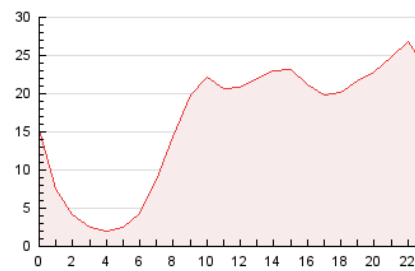

2. Secciones (Nacional e Internacional)

	PAGINAS	%
HOME	15.057	3.83 %
RESTO	378.569	96.17 %

3. Por día del mes (Nacional e Internacional)

Día	N. únicos	Visitas	Páginas	Día	N. únicos	Visitas	Páginas	Día	N. únicos	Visitas	Páginas
1	13.189	13.985	16.872	11	9.588	10.221	12.326	21	9.571	10.183	12.427
2	14.467	15.531	18.807	12	11.913	12.798	15.043	22	9.044	9.645	11.655
3	10.967	12.071	14.538	13	6.516	6.866	8.190	23	8.748	9.393	11.635
4	9.763	10.407	12.413	14	8.796	9.483	11.452	24	7.527	8.416	10.544
5	16.148	16.807	19.392	15	10.513	11.207	13.572	25	5.824	6.242	7.528
6	12.872	13.400	15.371	16	8.097	8.695	10.638	26	6.619	7.058	8.314
7	6.941	7.384	9.089	17	9.649	10.557	12.613	27	7.260	7.934	9.521
8	5.936	6.465	8.429	18	9.261	10.474	12.536	28	8.038	8.587	10.688
9	8.106	9.079	11.140	19	11.586	12.652	15.340	29	8.900	9.753	12.075
10	8.439	9.244	11.191	20	8.033	8.429	9.718	30	12.746	13.317	16.357
								31	19.256	20.206	24.212

4. Gráficas (Nacional e Internacional)

4.1 Por día de la semana (promedio)

N. únicos / Visitas (x 100)

Páginas (x 100)

4.2 Por franja horaria (promedio)

Visitas (x 1000)

Páginas (x 1000)

4.3 Por meses