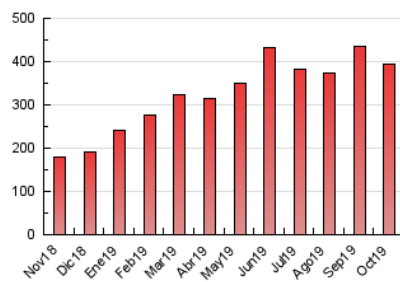

Páginas (x 1000)