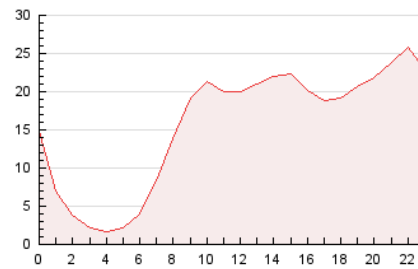

2. Secciones (Nacional)

	PAGINAS	%
HOME	14.746	3.91 %
RESTO	362.613	96.09 %

3. Por día del mes (Nacional)

Día	N. únicos	Visitas	Páginas	Día	N. únicos	Visitas	Páginas	Día	N. únicos	Visitas	Páginas
1	12.723	13.470	16.339	11	9.178	9.793	11.884	21	9.143	9.737	11.927
2	13.958	15.037	18.255	12	11.538	12.410	14.623	22	8.610	9.189	11.169
3	10.324	11.439	13.857	13	6.246	6.594	7.910	23	8.318	8.937	11.136
4	9.262	9.892	11.861	14	8.328	8.997	10.924	24	7.131	8.022	10.099
5	15.776	16.376	18.876	15	10.009	10.679	12.996	25	5.466	5.868	7.130
6	12.339	12.851	14.685	16	7.704	8.265	10.203	26	6.320	6.755	7.986
7	6.589	7.024	8.681	17	9.183	10.081	12.084	27	6.973	7.610	9.161
8	5.107	5.490	6.798	18	8.861	10.034	12.054	28	7.672	8.183	10.252
9	7.571	8.513	10.440	19	11.193	12.253	14.857	29	8.480	9.320	11.634
10	8.065	8.830	10.737	20	7.728	8.098	9.364	30	12.288	12.842	15.886
								31	18.669	19.594	23.551

4. Gráficas (Nacional)

4.1 Por día de la semana (promedio)

N. únicos / Visitas (x 100)

Páginas (x 100)

4.2 Por franja horaria (promedio)

Visitas (x 1000)

Páginas (x 1000)

4.3 Por meses