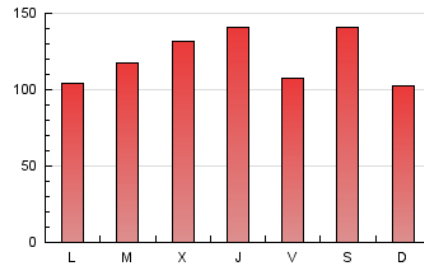

1. Cifras totales y promedios (Nacional)

MES - AÑO	NAVEGADORES UNICOS	VISITAS	PAGINAS
Octubre - 2019	227.441	312.183	377.359
PROMEDIO DIARIO	9.379	10.070	12.173
PROMEDIO LUNES-VIERNES	9.245	9.967	12.169
PROMEDIO SABADO-DOMINGO	9.764	10.368	12.183
PAGINAS / VISITAS	1,21		
DURACION MEDIA VISITAS	0:01:05		
DURACION MEDIA PAGINAS	0:04:35		

2. Secciones (Nacional)

	PAGINAS	%
HOME	14.746	3.91 %
RESTO	362.613	96.09 %

3. Por día del mes (Nacional)

Día	N. únicos	Visitas	Páginas	Día	N. únicos	Visitas	Páginas	Día	N. únicos	Visitas	Páginas
1	12.723	13.470	16.339	11	9.178	9.793	11.884	21	9.143	9.737	11.927
2	13.958	15.037	18.255	12	11.538	12.410	14.623	22	8.610	9.189	11.169
3	10.324	11.439	13.857	13	6.246	6.594	7.910	23	8.318	8.937	11.136
4	9.262	9.892	11.861	14	8.328	8.997	10.924	24	7.131	8.022	10.099
5	15.776	16.376	18.876	15	10.009	10.679	12.996	25	5.466	5.868	7.130
6	12.339	12.851	14.685	16	7.704	8.265	10.203	26	6.320	6.755	7.986
7	6.589	7.024	8.681	17	9.183	10.081	12.084	27	6.973	7.610	9.161
8	5.107	5.490	6.798	18	8.861	10.034	12.054	28	7.672	8.183	10.252
9	7.571	8.513	10.440	19	11.193	12.253	14.857	29	8.480	9.320	11.634
10	8.065	8.830	10.737	20	7.728	8.098	9.364	30	12.288	12.842	15.886
								31	18.669	19.594	23.551

4. Gráficas (Nacional)

4.1 Por día de la semana (promedio)

N. únicos / Visitas (x 100)

Páginas (x 100)

4.2 Por franja horaria (promedio)

Visitas (x 1000)

Páginas (x 1000)

4.3 Por meses