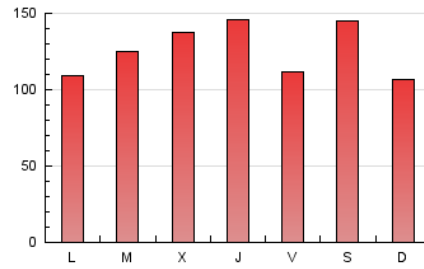

1. Cifras totales y promedios (Nacional e Internacional)

MES - AÑO	NAVEGADORES UNICOS	VISITAS	PAGINAS
Octubre - 2019	239.628	326.489	393.626
PROMEDIO DIARIO	9.817	10.532	12.698
PROMEDIO LUNES-VIERNES	9.712	10.458	12.728
PROMEDIO SABADO-DOMINGO	10.118	10.743	12.611
PAGINAS / VISITAS	1,21		
DURACION MEDIA VISITAS	0:01:04		
DURACION MEDIA PAGINAS	0:04:31		

2. Secciones (Nacional e Internacional)

	PAGINAS	%
HOME	15.057	3.83 %
RESTO	378.569	96.17 %

3. Por día del mes (Nacional e Internacional)

Día	N. únicos	Visitas	Páginas	Día	N. únicos	Visitas	Páginas	Día	N. únicos	Visitas	Páginas
1	13.189	13.985	16.872	11	9.588	10.221	12.326	21	9.571	10.183	12.427
2	14.467	15.531	18.807	12	11.913	12.798	15.043	22	9.044	9.645	11.655
3	10.967	12.071	14.538	13	6.516	6.866	8.190	23	8.748	9.393	11.635
4	9.763	10.407	12.413	14	8.796	9.483	11.452	24	7.527	8.416	10.544
5	16.148	16.807	19.392	15	10.513	11.207	13.572	25	5.824	6.242	7.528
6	12.872	13.400	15.371	16	8.097	8.695	10.638	26	6.619	7.058	8.314
7	6.941	7.384	9.089	17	9.649	10.557	12.613	27	7.260	7.934	9.521
8	5.936	6.465	8.429	18	9.261	10.474	12.536	28	8.038	8.587	10.688
9	8.106	9.079	11.140	19	11.586	12.652	15.340	29	8.900	9.753	12.075
10	8.439	9.244	11.191	20	8.033	8.429	9.718	30	12.746	13.317	16.357
								31	19.256	20.206	24.212

4. Gráficas (Nacional e Internacional)

4.1 Por día de la semana (promedio)

N. únicos / Visitas (x 100)

Páginas (x 100)

4.2 Por franja horaria (promedio)

Visitas (x 1000)

Páginas (x 1000)

4.3 Por meses