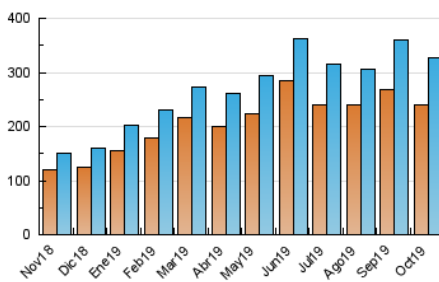

4.3 Por meses

N. únicos / Visitas (x 1000)