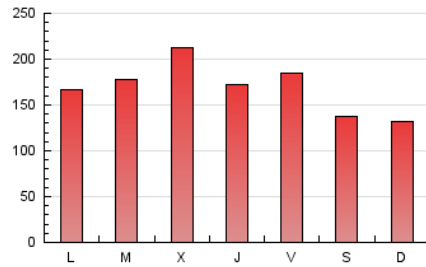

1. Cifras totales y promedios (Nacional e Internacional)

MES - AÑO	NAVEGADORES UNICOS	VISITAS	PAGINAS
Septiembre - 2021	178.699	357.371	511.645
PROMEDIO DIARIO	10.059	11.912	17.055
PROMEDIO LUNES-VIERNES	10.779	12.827	18.366
PROMEDIO SABADO-DOMINGO	8.079	9.397	13.449
PAGINAS / VISITAS	1,43		
DURACION MEDIA VISITAS	0:01:29		
DURACION MEDIA PAGINAS	0:03:26		

2. Secciones (Nacional e Internacional)

	PAGINAS	%
HOME	70.563	13.79 %
RESTO	441.082	86.21 %

3. Por día del mes (Nacional e Internacional)

Día	N. únicos	Visitas	Páginas	Día	N. únicos	Visitas	Páginas	Día	N. únicos	Visitas	Páginas
1	12.065	14.081	20.444	11	8.343	9.707	13.758	21	9.462	11.216	15.865
2	9.234	10.501	15.201	12	6.644	8.056	12.195	22	11.263	13.569	18.877
3	8.196	9.799	14.721	13	8.722	10.207	15.338	23	12.472	15.396	21.463
4	9.210	10.405	14.372	14	12.478	14.430	20.001	24	11.787	14.380	20.222
5	7.884	9.239	13.433	15	20.007	22.359	29.414	25	7.618	8.811	13.057
6	10.501	12.547	18.610	16	9.523	10.891	15.895	26	6.842	7.977	11.776
7	11.970	13.850	19.821	17	10.225	12.596	18.481	27	8.838	10.669	15.751
8	11.008	13.288	19.376	18	8.876	10.074	13.816	28	8.753	10.871	15.439
9	8.770	10.256	15.317	19	9.215	10.904	15.188	29	10.891	13.222	18.409
10	11.485	14.131	20.548	20	9.368	11.654	16.969	30	10.111	12.285	17.888

4. Gráficas (Nacional e Internacional)

4.1 Por día de la semana (promedio)

N. únicos / Visitas (x 100)

Páginas (x 100)

4.2 Por franja horaria (promedio)

Visitas_ (x 1000)

Páginas (x 1000)

4.3 Por meses