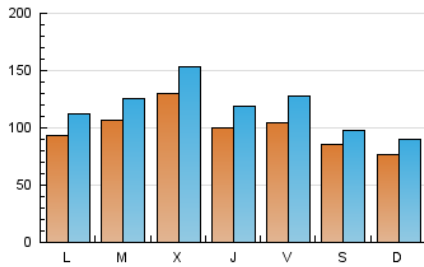

1. Cifras totales y promedios (Nacional e Internacional)

MES - AÑO	NAVEGADORES UNICOS	VISITAS	PAGINAS
Septiembre - 2021	178.699	357.371	511.645
PROMEDIO DIARIO	10.059	11.912	17.055
PROMEDIO LUNES-VIERNES	10.779	12.827	18.366
PROMEDIO SABADO-DOMINGO	8.079	9.397	13.449
PAGINAS / VISITAS	1,43		
DURACION MEDIA VISITAS	0:01:29		
DURACION MEDIA PAGINAS	0:03:26		

2. Secciones (Nacional e Internacional)

	PAGINAS	%
HOME	70.563	13.79 %
RESTO	441.082	86.21 %

3. Por día del mes (Nacional e Internacional)

Día	N. únicos	Visitas	Páginas	Día	N. únicos	Visitas	Páginas	Día	N. únicos	Visitas	Páginas
1	12.065	14.081	20.444	11	8.343	9.707	13.758	21	9.462	11.216	15.865
2	9.234	10.501	15.201	12	6.644	8.056	12.195	22	11.263	13.569	18.877
3	8.196	9.799	14.721	13	8.722	10.207	15.338	23	12.472	15.396	21.463
4	9.210	10.405	14.372	14	12.478	14.430	20.001	24	11.787	14.380	20.222
5	7.884	9.239	13.433	15	20.007	22.359	29.414	25	7.618	8.811	13.057
6	10.501	12.547	18.610	16	9.523	10.891	15.895	26	6.842	7.977	11.776
7	11.970	13.850	19.821	17	10.225	12.596	18.481	27	8.838	10.669	15.751
8	11.008	13.288	19.376	18	8.876	10.074	13.816	28	8.753	10.871	15.439
9	8.770	10.256	15.317	19	9.215	10.904	15.188	29	10.891	13.222	18.409
10	11.485	14.131	20.548	20	9.368	11.654	16.969	30	10.111	12.285	17.888

4. Gráficas (Nacional e Internacional)

4.1 Por día de la semana (promedio)

N. únicos / Visitas (x 100)

Páginas (x 100)

4.2 Por franja horaria (promedio)

Visitas_ (x 1000)

Páginas (x 1000)

4.3 Por meses