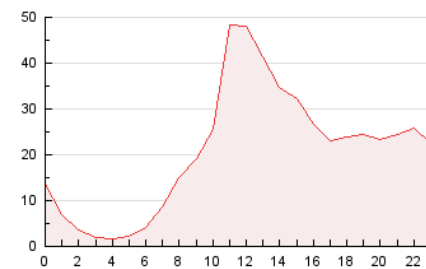

2. Secciones (Nacional)

	PAGINAS	%
HOME	69.688	13.89 %
RESTO	432.017	86.11 %

3. Por día del mes (Nacional)

Día	N. únicos	Visitas	Páginas	Día	N. únicos	Visitas	Páginas	Día	N. únicos	Visitas	Páginas
1	11.547	13.544	19.822	11	8.163	9.486	13.477	21	9.257	10.961	15.469
2	9.059	10.310	14.958	12	6.516	7.894	11.988	22	11.030	13.334	18.534
3	8.017	9.601	14.484	13	8.522	9.990	15.053	23	12.263	15.133	21.120
4	9.070	10.246	14.188	14	12.231	14.122	19.622	24	11.483	14.107	19.878
5	7.747	9.074	13.218	15	19.626	21.946	28.912	25	7.418	8.610	12.773
6	10.275	12.276	18.279	16	9.294	10.627	15.546	26	6.667	7.781	11.520
7	11.722	13.546	19.445	17	10.022	12.375	18.198	27	8.464	10.271	15.247
8	10.777	13.027	19.046	18	8.724	9.897	13.599	28	8.422	10.498	15.019
9	8.549	10.028	15.029	19	9.028	10.699	14.929	29	10.709	13.026	18.174
10	11.091	13.698	20.037	20	9.039	11.321	16.557	30	9.896	12.051	17.584

4. Gráficas (Nacional)

4.1 Por día de la semana (promedio)

N. únicos / Visitas (x 100)

Páginas (x 100)

4.2 Por franja horaria (promedio)

Visitas_ (x 1000)

Páginas (x 1000)

4.3 Por meses