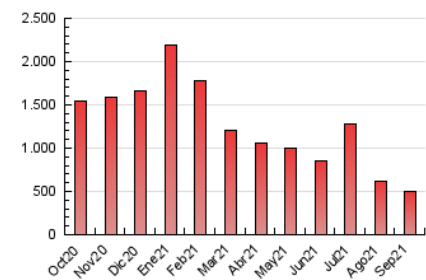

Páginas (x 1000)