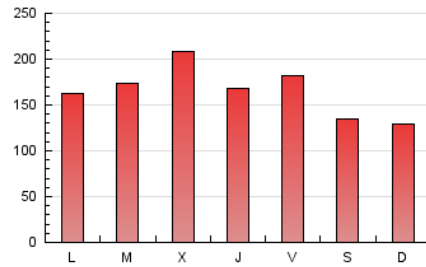

1. Cifras totales y promedios (Nacional)

MES - AÑO	NAVEGADORES UNICOS	VISITAS	PAGINAS
Septiembre - 2021	173.566	349.479	501.705
PROMEDIO DIARIO	9.821	11.649	16.724
PROMEDIO LUNES-VIERNES	10.513	12.536	18.001
PROMEDIO SABADO-DOMINGO	7.917	9.211	13.212
PAGINAS / VISITAS	1,44		
DURACION MEDIA VISITAS	0:01:30		
DURACION MEDIA PAGINAS	0:03:25		

2. Secciones (Nacional)

	PAGINAS	%
HOME	69.688	13.89 %
RESTO	432.017	86.11 %

3. Por día del mes (Nacional)

Día	N. únicos	Visitas	Páginas	Día	N. únicos	Visitas	Páginas	Día	N. únicos	Visitas	Páginas
1	11.547	13.544	19.822	11	8.163	9.486	13.477	21	9.257	10.961	15.469
2	9.059	10.310	14.958	12	6.516	7.894	11.988	22	11.030	13.334	18.534
3	8.017	9.601	14.484	13	8.522	9.990	15.053	23	12.263	15.133	21.120
4	9.070	10.246	14.188	14	12.231	14.122	19.622	24	11.483	14.107	19.878
5	7.747	9.074	13.218	15	19.626	21.946	28.912	25	7.418	8.610	12.773
6	10.275	12.276	18.279	16	9.294	10.627	15.546	26	6.667	7.781	11.520
7	11.722	13.546	19.445	17	10.022	12.375	18.198	27	8.464	10.271	15.247
8	10.777	13.027	19.046	18	8.724	9.897	13.599	28	8.422	10.498	15.019
9	8.549	10.028	15.029	19	9.028	10.699	14.929	29	10.709	13.026	18.174
10	11.091	13.698	20.037	20	9.039	11.321	16.557	30	9.896	12.051	17.584

4. Gráficas (Nacional)

4.1 Por día de la semana (promedio)

N. únicos / Visitas (x 100)

Páginas (x 100)

4.2 Por franja horaria (promedio)

Visitas_ (x 1000)

Páginas (x 1000)

4.3 Por meses