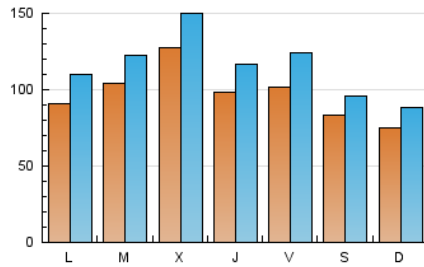

1. Cifras totales y promedios (Nacional)

MES - AÑO	NAVEGADORES UNICOS	VISITAS	PAGINAS
Septiembre - 2021	173.566	349.479	501.705
PROMEDIO DIARIO	9.821	11.649	16.724
PROMEDIO LUNES-VIERNES	10.513	12.536	18.001
PROMEDIO SABADO-DOMINGO	7.917	9.211	13.212
PAGINAS / VISITAS	1,44		
DURACION MEDIA VISITAS	0:01:30		
DURACION MEDIA PAGINAS	0:03:25		

2. Secciones (Nacional)

	PAGINAS	%
HOME	69.688	13.89 %
RESTO	432.017	86.11 %

3. Por día del mes (Nacional)

Día	N. únicos	Visitas	Páginas	Día	N. únicos	Visitas	Páginas	Día	N. únicos	Visitas	Páginas
1	11.547	13.544	19.822	11	8.163	9.486	13.477	21	9.257	10.961	15.469
2	9.059	10.310	14.958	12	6.516	7.894	11.988	22	11.030	13.334	18.534
3	8.017	9.601	14.484	13	8.522	9.990	15.053	23	12.263	15.133	21.120
4	9.070	10.246	14.188	14	12.231	14.122	19.622	24	11.483	14.107	19.878
5	7.747	9.074	13.218	15	19.626	21.946	28.912	25	7.418	8.610	12.773
6	10.275	12.276	18.279	16	9.294	10.627	15.546	26	6.667	7.781	11.520
7	11.722	13.546	19.445	17	10.022	12.375	18.198	27	8.464	10.271	15.247
8	10.777	13.027	19.046	18	8.724	9.897	13.599	28	8.422	10.498	15.019
9	8.549	10.028	15.029	19	9.028	10.699	14.929	29	10.709	13.026	18.174
10	11.091	13.698	20.037	20	9.039	11.321	16.557	30	9.896	12.051	17.584

4. Gráficas (Nacional)

4.1 Por día de la semana (promedio)

N. únicos / Visitas (x 100)

Páginas (x 100)

4.2 Por franja horaria (promedio)

Visitas_ (x 1000)

Páginas (x 1000)

4.3 Por meses