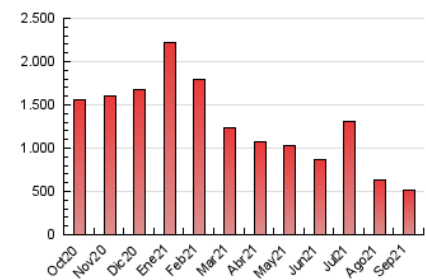

Páginas (x 1000)