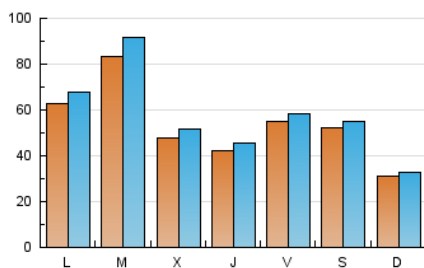

1. Cifras totales y promedios (Nacional)

MES - AÑO	NAVEGADORES UNICOS	VISITAS	PAGINAS
Septiembre - 2018	128.173	170.104	199.045
PROMEDIO DIARIO	5.260	5.670	6.635
PROMEDIO LUNES-VIERNES	5.815	6.303	7.472
PROMEDIO SABADO-DOMINGO	4.151	4.405	4.961
PAGINAS / VISITAS	1,17		
DURACION MEDIA VISITAS	0:01:00		
DURACION MEDIA PAGINAS	0:04:57		

2. Secciones (Nacional)

	PAGINAS	%
HOME	4.637	2.33 %
RESTO	194.408	97.67 %

3. Por día del mes (Nacional)

Día	N. únicos	Visitas	Páginas	Día	N. únicos	Visitas	Páginas	Día	N. únicos	Visitas	Páginas
1	1.851	2.046	2.254	11	6.734	7.189	8.286	21	3.162	3.505	4.180
2	1.433	1.578	1.786	12	6.906	7.261	8.457	22	4.537	4.802	5.435
3	1.713	1.891	2.268	13	4.793	5.135	6.010	23	4.878	5.133	5.780
4	2.276	2.503	2.937	14	8.617	9.067	10.502	24	3.637	3.946	4.748
5	2.057	2.253	2.716	15	12.351	13.034	14.618	25	2.488	2.748	3.211
6	3.383	3.653	4.314	16	4.038	4.308	4.834	26	2.735	3.053	3.635
7	4.357	4.648	5.288	17	16.840	18.093	22.437	27	4.613	4.901	5.605
8	3.995	4.222	4.738	18	21.793	24.236	29.030	28	5.801	6.148	7.007
9	2.795	2.954	3.328	19	7.402	8.130	9.620	29	3.288	3.504	4.026
10	2.887	3.159	3.720	20	4.100	4.533	5.465	30	2.347	2.471	2.810

4. Gráficas (Nacional)

4.1 Por día de la semana (promedio)

N. únicos / Visitas (x 100)

Páginas (x 100)

4.2 Por franja horaria (promedio)

Visitas (x 1000)

Páginas (x 1000)

4.3 Por meses