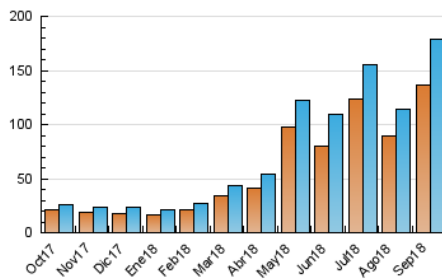

4.3 Por meses

N. únicos / Visitas (x 1000)