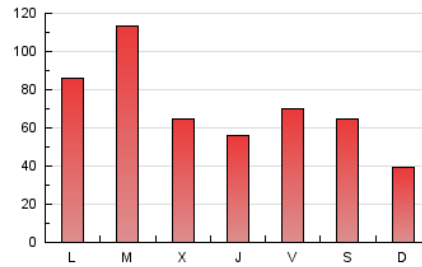

1. Cifras totales y promedios (Nacional e Internacional)

MES - AÑO	NAVEGADORES UNICOS	VISITAS	PAGINAS
Septiembre - 2018	135.899	178.546	207.849
PROMEDIO DIARIO	5.528	5.952	6.928
PROMEDIO LUNES-VIERNES	6.101	6.606	7.791
PROMEDIO SABADO-DOMINGO	4.382	4.644	5.203
PAGINAS / VISITAS	1,16		
DURACION MEDIA VISITAS	0:00:59		
DURACION MEDIA PAGINAS	0:04:59		

2. Secciones (Nacional e Internacional)

	PAGINAS	%
HOME	4.785	2.30 %
RESTO	203.064	97.70 %

3. Por día del mes (Nacional e Internacional)

Día	N. únicos	Visitas	Páginas	Día	N. únicos	Visitas	Páginas	Día	N. únicos	Visitas	Páginas
1	1.986	2.183	2.384	11	7.153	7.610	8.743	21	3.313	3.664	4.347
2	1.552	1.700	1.908	12	7.260	7.656	8.846	22	4.918	5.203	5.866
3	1.926	2.113	2.495	13	5.026	5.375	6.254	23	5.250	5.520	6.181
4	2.528	2.762	3.193	14	8.828	9.295	10.748	24	3.889	4.210	5.028
5	2.299	2.512	2.972	15	12.690	13.374	14.963	25	2.675	2.950	3.414
6	3.603	3.880	4.537	16	4.198	4.469	5.009	26	2.922	3.251	3.852
7	4.623	4.924	5.568	17	17.237	18.467	22.876	27	4.820	5.125	5.856
8	4.258	4.494	5.009	18	22.548	25.062	29.962	28	6.009	6.434	7.304
9	3.008	3.169	3.541	19	7.826	8.559	10.073	29	3.480	3.706	4.226
10	3.157	3.445	4.010	20	4.374	4.817	5.738	30	2.481	2.617	2.946

4. Gráficas (Nacional e Internacional)

4.1 Por día de la semana (promedio)

N. únicos / Visitas (x 100)

Páginas (x 100)

4.2 Por franja horaria (promedio)

Visitas (x 1000)

Páginas (x 1000)

4.3 Por meses