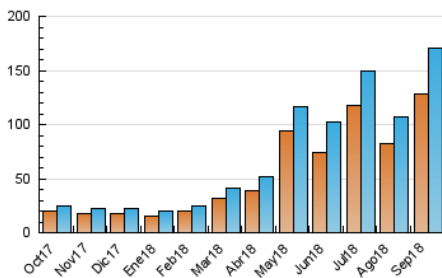

4.3 Por meses

N. únicos / Visitas (x 1000)