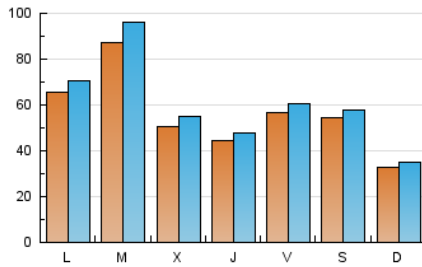

1. Cifras totales y promedios (Nacional e Internacional)

MES - AÑO	NAVEGADORES UNICOS	VISITAS	PAGINAS
Septiembre - 2018	135.899	178.546	207.849
PROMEDIO DIARIO	5.528	5.952	6.928
PROMEDIO LUNES-VIERNES	6.101	6.606	7.791
PROMEDIO SABADO-DOMINGO	4.382	4.644	5.203
PAGINAS / VISITAS	1,16		
DURACION MEDIA VISITAS	0:00:59		
DURACION MEDIA PAGINAS	0:04:59		

2. Secciones (Nacional e Internacional)

	PAGINAS	%
HOME	4.785	2.30 %
RESTO	203.064	97.70 %

3. Por día del mes (Nacional e Internacional)

Día	N. únicos	Visitas	Páginas	Día	N. únicos	Visitas	Páginas	Día	N. únicos	Visitas	Páginas
1	1.986	2.183	2.384	11	7.153	7.610	8.743	21	3.313	3.664	4.347
2	1.552	1.700	1.908	12	7.260	7.656	8.846	22	4.918	5.203	5.866
3	1.926	2.113	2.495	13	5.026	5.375	6.254	23	5.250	5.520	6.181
4	2.528	2.762	3.193	14	8.828	9.295	10.748	24	3.889	4.210	5.028
5	2.299	2.512	2.972	15	12.690	13.374	14.963	25	2.675	2.950	3.414
6	3.603	3.880	4.537	16	4.198	4.469	5.009	26	2.922	3.251	3.852
7	4.623	4.924	5.568	17	17.237	18.467	22.876	27	4.820	5.125	5.856
8	4.258	4.494	5.009	18	22.548	25.062	29.962	28	6.009	6.434	7.304
9	3.008	3.169	3.541	19	7.826	8.559	10.073	29	3.480	3.706	4.226
10	3.157	3.445	4.010	20	4.374	4.817	5.738	30	2.481	2.617	2.946

4. Gráficas (Nacional e Internacional)

4.1 Por día de la semana (promedio)

N. únicos / Visitas (x 100)

Páginas (x 100)

4.2 Por franja horaria (promedio)

Visitas (x 1000)

Páginas (x 1000)

4.3 Por meses