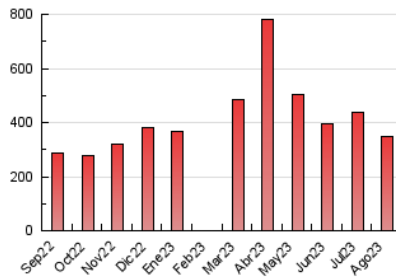

### 3. Por día del mes (Nacional e Internacional)

Día	N. únicos	Visitas	Páginas	Día	N. únicos	Visitas	Páginas	Día	N. únicos	Visitas	Páginas
1	11.065	11.838	14.029	11	9.958	10.884	12.734	21	6.571	7.154	8.474
2	9.685	10.656	12.261	12	11.774	12.827	14.838	22	6.599	7.335	8.631
3	8.802	9.572	11.678	13	12.768	13.786	15.748	23	7.159	8.277	9.469
4	7.640	8.573	9.927	14	10.281	11.568	13.320	24	6.976	7.884	9.048
5	6.517	7.069	8.236	15	9.627	10.559	12.520	25	7.773	8.639	9.923
6	8.388	9.094	10.554	16	9.110	9.809	11.573	26	6.492	7.126	8.435
7	9.343	10.297	11.959	17	8.898	9.889	11.370	27	6.148	6.732	7.860
8	10.283	11.071	13.311	18	9.296	10.459	12.070	28	6.548	7.362	8.806
9	9.790	10.789	12.610	19	7.856	8.644	9.917	29	7.560	8.822	10.345
10	15.329	16.044	18.076	20	7.201	8.005	9.312	30	9.162	10.070	11.902
								31	7.669	8.067	9.787

##### 4.1 Por día de la semana (promedio)

N. únicos / Visitas (x 100)

Páginas (x 100)

##### 4.2 Por franja horaria (promedio)

Visitas\_ (x 1000)

Páginas (x 1000)

##### 4.3 Por meses

N. únicos / Visitas (x 1000)

Páginas (x 1000)