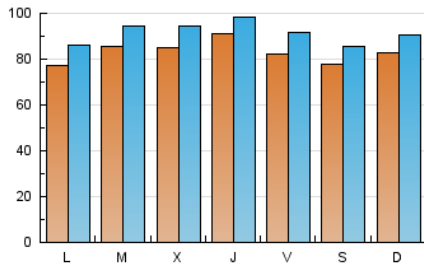

4. Gráficas (Nacional)

4.1 Por día de la semana (promedio)

N. únicos / Visitas (x 100)