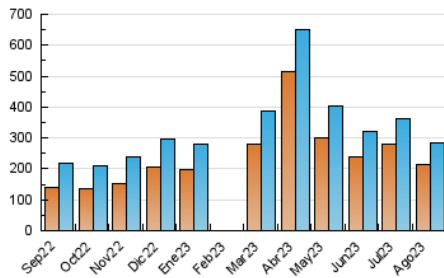

4.2 Por franja horaria (promedio)

Visitas_ (x 1000)

Páginas (x 1000)

4.3 Por meses

N. únicos / Visitas (x 1000)