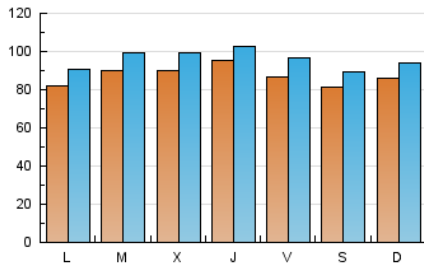

4. Gráficas (Nacional e Internacional)

4.1 Por día de la semana (promedio)

N. únicos / Visitas (x 100)