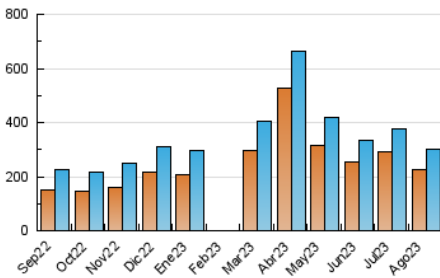

4.2 Por franja horaria (promedio)

Visitas_ (x 1000)

Páginas (x 1000)

4.3 Por meses

N. únicos / Visitas (x 1000)