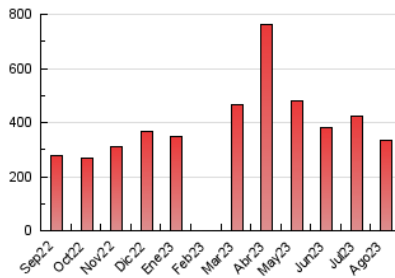

#### 3. Por día del mes (Nacional)

Día	N. únicos	Visitas	Páginas	Día	N. únicos	Visitas	Páginas	Día	N. únicos	Visitas	Páginas
1	10.414	11.192	13.302	11	9.589	10.480	12.199	21	6.130	6.696	8.000
2	9.106	10.006	11.613	12	11.403	12.572	14.501	22	6.161	6.866	8.145
3	8.303	9.056	11.084	13	12.392	13.372	15.347	23	6.772	7.783	9.038
4	7.262	8.141	9.455	14	9.846	11.084	12.834	24	6.539	7.432	8.569
5	6.009	6.615	7.694	15	9.310	10.201	12.110	25	7.283	8.134	9.388
6	8.027	8.685	10.096	16	8.688	9.451	11.118	26	6.116	6.744	8.051
7	8.833	9.749	11.376	17	8.457	9.436	10.887	27	5.812	6.438	7.498
8	9.779	10.574	12.727	18	8.856	9.968	11.607	28	6.139	6.912	8.332
9	9.343	10.318	12.124	19	7.579	8.320	9.564	29	7.147	8.385	9.851
10	14.840	15.616	17.525	20	6.929	7.718	8.991	30	8.698	9.587	11.366
								31	7.288	7.665	9.341

##### 4.1 Por día de la semana (promedio)

N. únicos / Visitas (x 100)

Páginas (x 100)

##### 4.2 Por franja horaria (promedio)

Visitas\_ (x 1000)

Páginas (x 1000)

##### 4.3 Por meses

N. únicos / Visitas (x 1000)

Páginas (x 1000)