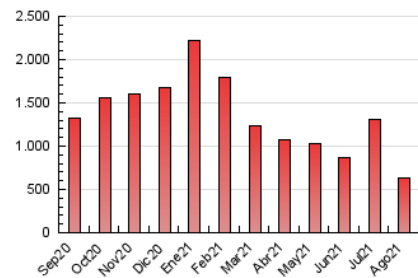

### 3. Por día del mes (Nacional e Internacional)

Día	N. únicos	Visitas	Páginas	Día	N. únicos	Visitas	Páginas	Día	N. únicos	Visitas	Páginas
1	12.236	15.217	21.867	11	12.492	16.020	23.685	21	8.040	9.687	14.617
2	12.070	14.610	21.454	12	11.988	14.883	22.116	22	7.305	8.763	13.014
3	12.019	14.929	22.850	13	9.768	12.198	17.959	23	9.178	11.157	17.124
4	12.385	15.121	22.639	14	9.437	11.764	17.196	24	11.185	13.778	20.390
5	14.890	18.293	26.106	15	9.623	11.392	16.951	25	12.694	14.882	20.495
6	14.108	16.520	23.535	16	10.654	13.253	19.525	26	9.084	10.979	16.107
7	17.702	21.462	29.511	17	9.518	11.819	18.707	27	9.489	11.566	16.722
8	13.091	15.371	21.820	18	10.993	13.756	20.704	28	10.245	12.128	17.321
9	18.014	22.095	30.370	19	8.459	10.313	15.533	29	8.170	9.966	14.404
10	20.298	24.694	33.352	20	9.781	12.986	19.116	30	8.818	10.713	16.357
								31	9.169	11.335	17.306

4. Gráficas (Nacional e Internacional)

4.1 Por día de la semana (promedio)

N. únicos / Visitas (x 100)

Páginas (x 100)

4.2 Por franja horaria (promedio)

Visitas (x 1000)

Páginas (x 1000)

4.3 Por meses

N. únicos / Visitas (x 1000)

Páginas (x 1000)