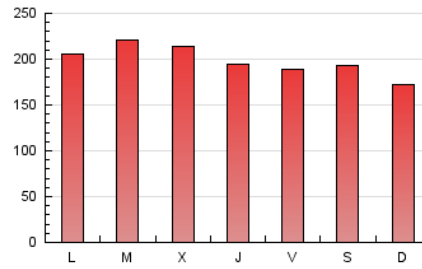

#### 3. Por día del mes (Nacional)

Día	N. únicos	Visitas	Páginas	Día	N. únicos	Visitas	Páginas	Día	N. únicos	Visitas	Páginas
1	11.879	14.863	21.443	11	12.070	15.587	23.153	21	7.761	9.396	14.281
2	11.746	14.239	21.015	12	11.637	14.516	21.695	22	7.031	8.462	12.662
3	11.685	14.542	22.377	13	9.404	11.809	17.509	23	8.849	10.823	16.704
4	11.982	14.731	22.190	14	9.051	11.358	16.716	24	10.841	13.404	19.952
5	14.271	17.583	25.261	15	9.283	11.032	16.546	25	12.303	14.483	20.064
6	13.610	16.023	22.947	16	10.311	12.877	19.067	26	8.720	10.595	15.695
7	17.302	21.051	29.040	17	9.204	11.469	18.296	27	9.148	11.193	16.283
8	12.719	14.981	21.362	18	10.629	13.393	20.265	28	9.940	11.796	16.953
9	17.633	21.681	29.880	19	8.135	9.980	15.128	29	7.845	9.634	14.029
10	19.938	24.314	32.915	20	9.453	12.618	18.680	30	8.445	10.327	15.885
								31	8.814	10.949	16.862

4. Gráficas (Nacional)

4.1 Por día de la semana (promedio)

N. únicos / Visitas (x 100)

Páginas (x 100)

4.2 Por franja horaria (promedio)

Visitas (x 1000)

Páginas (x 1000)

4.3 Por meses