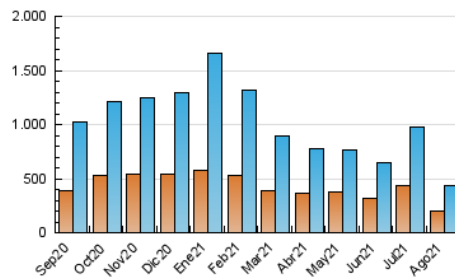

### 3. Por día del mes (Nacional e Internacional)

Día	N. únicos	Visitas	Páginas	Día	N. únicos	Visitas	Páginas	Día	N. únicos	Visitas	Páginas
1	12.236	15.217	21.867	11	12.492	16.020	23.685	21	8.040	9.687	14.617
2	12.070	14.610	21.454	12	11.988	14.883	22.116	22	7.305	8.763	13.014
3	12.019	14.929	22.850	13	9.768	12.198	17.959	23	9.178	11.157	17.124
4	12.385	15.121	22.639	14	9.437	11.764	17.196	24	11.185	13.778	20.390
5	14.890	18.293	26.106	15	9.623	11.392	16.951	25	12.694	14.882	20.495
6	14.108	16.520	23.535	16	10.654	13.253	19.525	26	9.084	10.979	16.107
7	17.702	21.462	29.511	17	9.518	11.819	18.707	27	9.489	11.566	16.722
8	13.091	15.371	21.820	18	10.993	13.756	20.704	28	10.245	12.128	17.321
9	18.014	22.095	30.370	19	8.459	10.313	15.533	29	8.170	9.966	14.404
10	20.298	24.694	33.352	20	9.781	12.986	19.116	30	8.818	10.713	16.357
								31	9.169	11.335	17.306

4. Gráficas (Nacional e Internacional)

4.1 Por día de la semana (promedio)

N. únicos / Visitas (x 100)

Páginas (x 100)

4.2 Por franja horaria (promedio)

Visitas (x 1000)

Páginas (x 1000)

4.3 Por meses

N. únicos / Visitas (x 1000)

Páginas (x 1000)