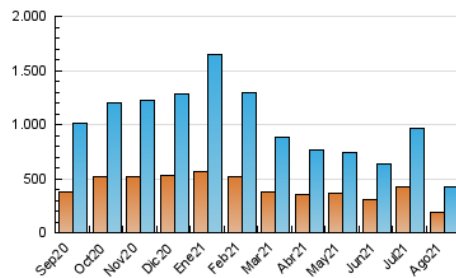

#### 3. Por día del mes (Nacional)

Día	N. únicos	Visitas	Páginas	Día	N. únicos	Visitas	Páginas	Día	N. únicos	Visitas	Páginas
1	11.879	14.863	21.443	11	12.070	15.587	23.153	21	7.761	9.396	14.281
2	11.746	14.239	21.015	12	11.637	14.516	21.695	22	7.031	8.462	12.662
3	11.685	14.542	22.377	13	9.404	11.809	17.509	23	8.849	10.823	16.704
4	11.982	14.731	22.190	14	9.051	11.358	16.716	24	10.841	13.404	19.952
5	14.271	17.583	25.261	15	9.283	11.032	16.546	25	12.303	14.483	20.064
6	13.610	16.023	22.947	16	10.311	12.877	19.067	26	8.720	10.595	15.695
7	17.302	21.051	29.040	17	9.204	11.469	18.296	27	9.148	11.193	16.283
8	12.719	14.981	21.362	18	10.629	13.393	20.265	28	9.940	11.796	16.953
9	17.633	21.681	29.880	19	8.135	9.980	15.128	29	7.845	9.634	14.029
10	19.938	24.314	32.915	20	9.453	12.618	18.680	30	8.445	10.327	15.885
								31	8.814	10.949	16.862

4. Gráficas (Nacional)

4.1 Por día de la semana (promedio)

N. únicos / Visitas (x 100)

Páginas (x 100)

4.2 Por franja horaria (promedio)

Visitas (x 1000)

Páginas (x 1000)

4.3 Por meses

N. únicos / Visitas (x 1000)

Páginas (x 1000)