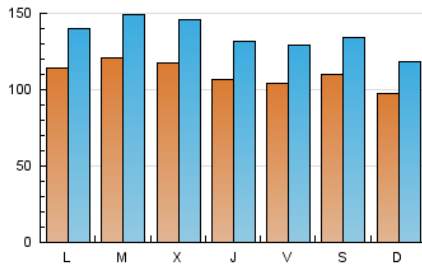

4. Gráficas (Nacional)

4.1 Por día de la semana (promedio)

N. únicos / Visitas (x 100)