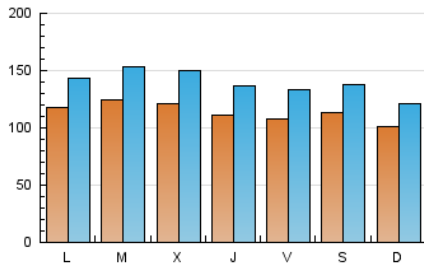

4. Gráficas (Nacional e Internacional)

4.1 Por día de la semana (promedio)

N. únicos / Visitas (x 100)