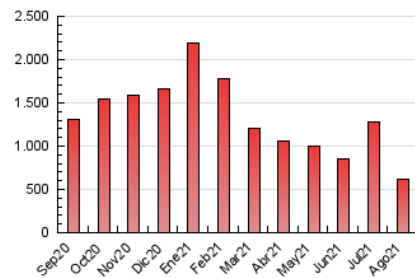

#### 3. Por día del mes (Nacional)

Día	N. únicos	Visitas	Páginas	Día	N. únicos	Visitas	Páginas	Día	N. únicos	Visitas	Páginas
1	11.879	14.863	21.443	11	12.070	15.587	23.153	21	7.761	9.396	14.281
2	11.746	14.239	21.015	12	11.637	14.516	21.695	22	7.031	8.462	12.662
3	11.685	14.542	22.377	13	9.404	11.809	17.509	23	8.849	10.823	16.704
4	11.982	14.731	22.190	14	9.051	11.358	16.716	24	10.841	13.404	19.952
5	14.271	17.583	25.261	15	9.283	11.032	16.546	25	12.303	14.483	20.064
6	13.610	16.023	22.947	16	10.311	12.877	19.067	26	8.720	10.595	15.695
7	17.302	21.051	29.040	17	9.204	11.469	18.296	27	9.148	11.193	16.283
8	12.719	14.981	21.362	18	10.629	13.393	20.265	28	9.940	11.796	16.953
9	17.633	21.681	29.880	19	8.135	9.980	15.128	29	7.845	9.634	14.029
10	19.938	24.314	32.915	20	9.453	12.618	18.680	30	8.445	10.327	15.885
								31	8.814	10.949	16.862

4. Gráficas (Nacional)

4.1 Por día de la semana (promedio)

N. únicos / Visitas (x 100)

Páginas (x 100)

4.2 Por franja horaria (promedio)

Visitas (x 1000)

Páginas (x 1000)

4.3 Por meses

N. únicos / Visitas (x 1000)

Páginas (x 1000)