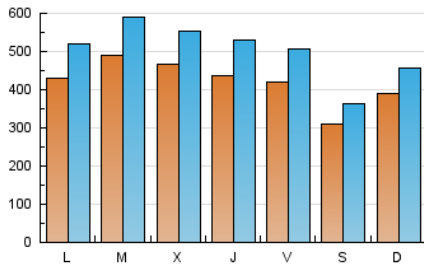

4. Gráficas (Nacional e Internacional)

4.1 Por día de la semana (promedio)

N. únicos / Visitas (x 100)