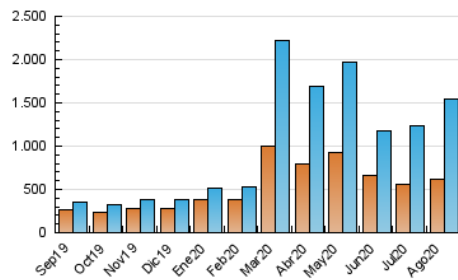

### 3. Por día del mes (Nacional e Internacional)

Día	N. únicos	Visitas	Páginas	Día	N. únicos	Visitas	Páginas	Día	N. únicos	Visitas	Páginas
1	17.221	21.261	27.401	11	78.345	93.152	114.429	21	28.756	37.710	48.082
2	25.528	31.319	39.995	12	48.106	61.110	78.476	22	27.913	33.910	44.588
3	55.499	66.688	82.632	13	35.564	41.713	53.904	23	35.950	42.353	52.565
4	54.448	63.026	75.881	14	43.426	51.277	63.050	24	27.646	33.792	44.179
5	33.509	39.285	48.158	15	30.611	35.359	43.392	25	33.767	40.362	51.329
6	44.314	53.900	66.199	16	49.058	58.114	74.416	26	75.209	84.671	100.434
7	62.112	72.248	87.384	17	45.055	52.677	65.839	27	59.043	70.511	87.401
8	59.374	66.542	79.437	18	29.250	39.735	54.025	28	33.296	41.187	51.995
9	52.325	60.625	73.843	19	30.226	36.819	46.713	29	19.753	24.742	31.473
10	59.527	71.547	89.177	20	36.330	46.106	58.650	30	32.076	36.554	44.002
								31	26.964	34.535	45.943

##### 4.1 Por día de la semana (promedio)

N. únicos / Visitas (x 100)

Páginas (x 100)

##### 4.2 Por franja horaria (promedio)

Visitas (x 1000)

Páginas (x 1000)

##### 4.3 Por meses

N. únicos / Visitas (x 1000)

Páginas (x 1000)