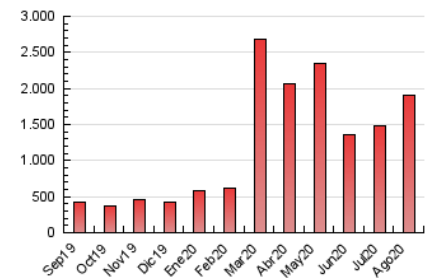

#### 3. Por día del mes (Nacional)

Día	N. únicos	Visitas	Páginas	Día	N. únicos	Visitas	Páginas	Día	N. únicos	Visitas	Páginas
1	16.912	20.887	26.939	11	77.441	92.009	113.052	21	28.315	37.146	47.386
2	25.140	30.859	39.442	12	47.423	60.347	77.501	22	27.518	33.471	44.032
3	54.858	65.949	81.725	13	34.927	41.079	53.062	23	35.565	41.834	51.957
4	53.671	62.163	74.765	14	42.865	50.642	62.267	24	27.191	33.279	43.507
5	32.837	38.556	47.178	15	30.115	34.886	42.853	25	33.289	39.758	50.619
6	43.769	53.242	65.343	16	48.327	57.132	73.253	26	74.412	83.793	99.363
7	61.357	71.455	86.365	17	43.589	51.003	63.785	27	58.440	69.788	86.567
8	58.643	65.741	78.471	18	28.451	38.827	52.851	28	32.814	40.677	51.381
9	51.721	59.986	73.104	19	29.615	36.138	45.816	29	19.438	24.378	31.050
10	57.952	69.831	86.655	20	35.841	45.439	57.819	30	31.807	36.173	43.564
								31	26.584	34.089	45.408

##### 4.1 Por día de la semana (promedio)

N. únicos / Visitas (x 100)

Páginas (x 100)

##### 4.2 Por franja horaria (promedio)

Visitas (x 1000)

Páginas (x 1000)

##### 4.3 Por meses

N. únicos / Visitas (x 1000)

Páginas (x 1000)