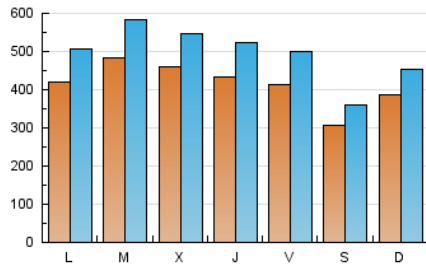

4. Gráficas (Nacional)

4.1 Por día de la semana (promedio)

N. únicos / Visitas (x 100)