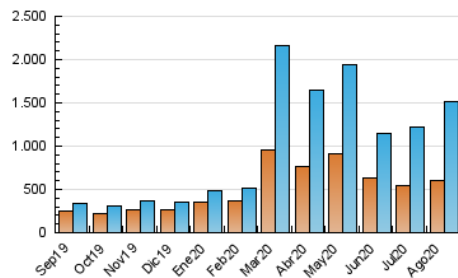

#### 3. Por día del mes (Nacional)

Día	N. únicos	Visitas	Páginas	Día	N. únicos	Visitas	Páginas	Día	N. únicos	Visitas	Páginas
1	16.912	20.887	26.939	11	77.441	92.009	113.052	21	28.315	37.146	47.386
2	25.140	30.859	39.442	12	47.423	60.347	77.501	22	27.518	33.471	44.032
3	54.858	65.949	81.725	13	34.927	41.079	53.062	23	35.565	41.834	51.957
4	53.671	62.163	74.765	14	42.865	50.642	62.267	24	27.191	33.279	43.507
5	32.837	38.556	47.178	15	30.115	34.886	42.853	25	33.289	39.758	50.619
6	43.769	53.242	65.343	16	48.327	57.132	73.253	26	74.412	83.793	99.363
7	61.357	71.455	86.365	17	43.589	51.003	63.785	27	58.440	69.788	86.567
8	58.643	65.741	78.471	18	28.451	38.827	52.851	28	32.814	40.677	51.381
9	51.721	59.986	73.104	19	29.615	36.138	45.816	29	19.438	24.378	31.050
10	57.952	69.831	86.655	20	35.841	45.439	57.819	30	31.807	36.173	43.564
								31	26.584	34.089	45.408

##### 4.1 Por día de la semana (promedio)

N. únicos / Visitas (x 100)

Páginas (x 100)

##### 4.2 Por franja horaria (promedio)

Visitas (x 1000)

Páginas (x 1000)

##### 4.3 Por meses

N. únicos / Visitas (x 1000)

Páginas (x 1000)