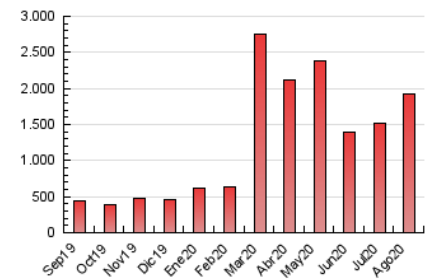

### 3. Por día del mes (Nacional e Internacional)

Día	N. únicos	Visitas	Páginas	Día	N. únicos	Visitas	Páginas	Día	N. únicos	Visitas	Páginas
1	17.221	21.261	27.401	11	78.345	93.152	114.429	21	28.756	37.710	48.082
2	25.528	31.319	39.995	12	48.106	61.110	78.476	22	27.913	33.910	44.588
3	55.499	66.688	82.632	13	35.564	41.713	53.904	23	35.950	42.353	52.565
4	54.448	63.026	75.881	14	43.426	51.277	63.050	24	27.646	33.792	44.179
5	33.509	39.285	48.158	15	30.611	35.359	43.392	25	33.767	40.362	51.329
6	44.314	53.900	66.199	16	49.058	58.114	74.416	26	75.209	84.671	100.434
7	62.112	72.248	87.384	17	45.055	52.677	65.839	27	59.043	70.511	87.401
8	59.374	66.542	79.437	18	29.250	39.735	54.025	28	33.296	41.187	51.995
9	52.325	60.625	73.843	19	30.226	36.819	46.713	29	19.753	24.742	31.473
10	59.527	71.547	89.177	20	36.330	46.106	58.650	30	32.076	36.554	44.002
								31	26.964	34.535	45.943

##### 4.1 Por día de la semana (promedio)

N. únicos / Visitas (x 100)

Páginas (x 100)

##### 4.2 Por franja horaria (promedio)

Visitas (x 1000)

Páginas (x 1000)

##### 4.3 Por meses

N. únicos / Visitas (x 1000)

Páginas (x 1000)