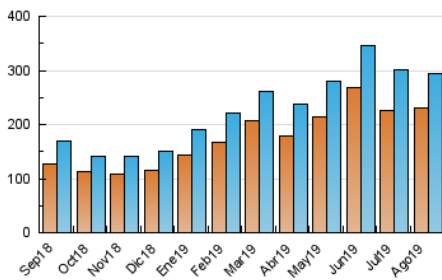

4.3 Por meses

N. únicos / Visitas (x 1000)