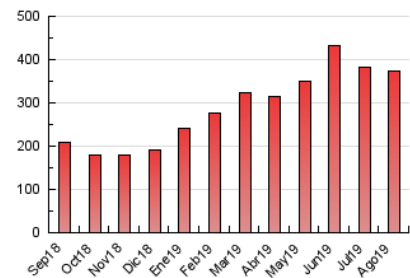

Páginas (x 1000)