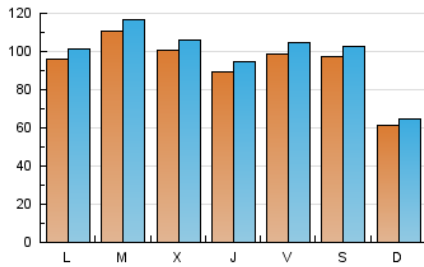

1. Cifras totales y promedios (Nacional e Internacional)

MES - AÑO	NAVEGADORES UNICOS	VISITAS	PAGINAS
Agosto - 2019	239.996	306.423	374.575
PROMEDIO DIARIO	9.368	9.885	12.083
PROMEDIO LUNES-VIERNES	9.872	10.424	12.707
PROMEDIO SABADO-DOMINGO	8.137	8.566	10.557
PAGINAS / VISITAS	1,22		
DURACION MEDIA VISITAS	0:00:59		
DURACION MEDIA PAGINAS	0:03:58		

2. Secciones (Nacional e Internacional)

	PAGINAS	%
HOME	10.031	2.68 %
RESTO	364.544	97.32 %

3. Por día del mes (Nacional e Internacional)

Día	N. únicos	Visitas	Páginas	Día	N. únicos	Visitas	Páginas	Día	N. únicos	Visitas	Páginas
1	14.761	15.585	19.147	11	7.795	8.310	10.568	21	6.101	6.596	8.219
2	10.307	10.893	13.165	12	20.427	21.171	25.613	22	6.325	6.808	8.170
3	10.694	11.278	13.687	13	23.104	24.095	28.567	23	6.647	7.006	8.462
4	7.630	7.903	9.653	14	12.921	13.577	16.409	24	4.993	5.280	6.349
5	8.313	8.908	10.783	15	7.991	8.384	10.145	25	3.856	4.081	4.770
6	9.414	9.980	12.162	16	12.245	12.644	16.482	26	3.928	4.212	5.246
7	14.751	15.248	18.386	17	10.725	11.125	14.582	27	5.473	5.966	7.399
8	10.126	10.755	12.881	18	5.332	5.634	6.851	28	6.568	7.083	8.668
9	9.828	10.522	12.869	19	5.844	6.224	7.675	29	5.508	5.853	7.085
10	9.310	9.828	11.905	20	6.222	6.650	8.277	30	10.371	11.166	13.749
								31	12.894	13.658	16.651

4. Gráficas (Nacional e Internacional)

4.1 Por día de la semana (promedio)

N. únicos / Visitas (x 100)

Páginas (x 100)

4.2 Por franja horaria (promedio)

Visitas (x 1000)

Páginas (x 1000)

4.3 Por meses