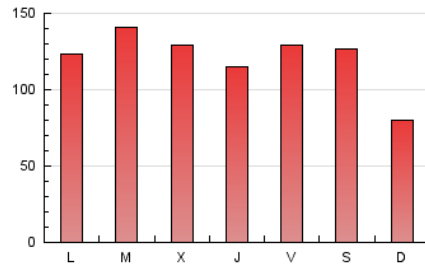

1. Cifras totales y promedios (Nacional e Internacional)

MES - AÑO	NAVEGADORES UNICOS	VISITAS	PAGINAS
Agosto - 2019	239.996	306.423	374.575
PROMEDIO DIARIO	9.368	9.885	12.083
PROMEDIO LUNES-VIERNES	9.872	10.424	12.707
PROMEDIO SABADO-DOMINGO	8.137	8.566	10.557
PAGINAS / VISITAS	1,22		
DURACION MEDIA VISITAS	0:00:59		
DURACION MEDIA PAGINAS	0:03:58		

2. Secciones (Nacional e Internacional)

	PAGINAS	%
HOME	10.031	2.68 %
RESTO	364.544	97.32 %

3. Por día del mes (Nacional e Internacional)

Día	N. únicos	Visitas	Páginas	Día	N. únicos	Visitas	Páginas	Día	N. únicos	Visitas	Páginas
1	14.761	15.585	19.147	11	7.795	8.310	10.568	21	6.101	6.596	8.219
2	10.307	10.893	13.165	12	20.427	21.171	25.613	22	6.325	6.808	8.170
3	10.694	11.278	13.687	13	23.104	24.095	28.567	23	6.647	7.006	8.462
4	7.630	7.903	9.653	14	12.921	13.577	16.409	24	4.993	5.280	6.349
5	8.313	8.908	10.783	15	7.991	8.384	10.145	25	3.856	4.081	4.770
6	9.414	9.980	12.162	16	12.245	12.644	16.482	26	3.928	4.212	5.246
7	14.751	15.248	18.386	17	10.725	11.125	14.582	27	5.473	5.966	7.399
8	10.126	10.755	12.881	18	5.332	5.634	6.851	28	6.568	7.083	8.668
9	9.828	10.522	12.869	19	5.844	6.224	7.675	29	5.508	5.853	7.085
10	9.310	9.828	11.905	20	6.222	6.650	8.277	30	10.371	11.166	13.749
								31	12.894	13.658	16.651

4. Gráficas (Nacional e Internacional)

4.1 Por día de la semana (promedio)

N. únicos / Visitas (x 100)

Páginas (x 100)

4.2 Por franja horaria (promedio)

Visitas (x 1000)

Páginas (x 1000)

4.3 Por meses