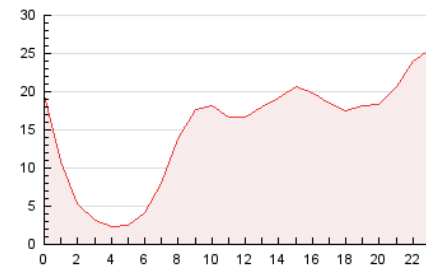

2. Secciones (Nacional)

	PAGINAS	%
HOME	9.716	2.70 %
RESTO	349.982	97.30 %

3. Por día del mes (Nacional)

Día	N. únicos	Visitas	Páginas	Día	N. únicos	Visitas	Páginas	Día	N. únicos	Visitas	Páginas
1	14.277	15.104	18.588	11	6.985	7.387	8.986	21	5.721	6.176	7.784
2	9.940	10.494	12.718	12	19.766	20.546	24.864	22	5.915	6.359	7.663
3	10.405	10.979	13.370	13	22.537	23.476	27.875	23	6.171	6.505	7.942
4	7.349	7.632	9.342	14	12.408	13.046	15.831	24	4.651	4.934	5.969
5	7.952	8.496	10.325	15	7.619	8.000	9.744	25	3.679	3.898	4.577
6	8.957	9.521	11.659	16	11.782	12.173	15.947	26	3.672	3.948	4.919
7	14.365	14.838	17.946	17	10.154	10.539	13.901	27	5.171	5.647	7.062
8	9.748	10.333	12.420	18	5.046	5.336	6.547	28	6.203	6.717	8.277
9	9.436	10.071	12.378	19	5.538	5.905	7.324	29	5.205	5.532	6.728
10	8.948	9.425	11.473	20	5.930	6.307	7.897	30	10.039	10.808	13.353
								31	12.629	13.363	16.289

4. Gráficas (Nacional)

4.1 Por día de la semana (promedio)

N. únicos / Visitas (x 100)

Páginas (x 100)

4.2 Por franja horaria (promedio)

Visitas (x 1000)

Páginas (x 1000)

4.3 Por meses