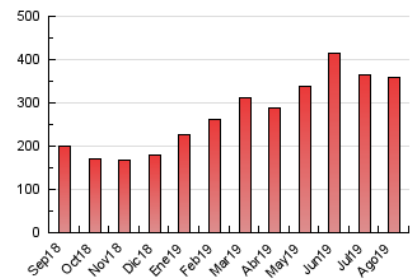

Páginas (x 1000)