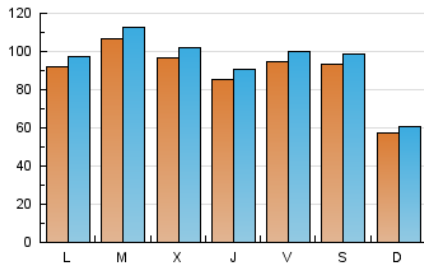

1. Cifras totales y promedios (Nacional)

MES - AÑO	NAVEGADORES UNICOS	VISITAS	PAGINAS
Agosto - 2019	229.435	293.495	359.698
PROMEDIO DIARIO	8.974	9.468	11.603
PROMEDIO LUNES-VIERNES	9.471	10.000	12.238
PROMEDIO SABADO-DOMINGO	7.761	8.166	10.050
PAGINAS / VISITAS	1,23		
DURACION MEDIA VISITAS	0:00:59		
DURACION MEDIA PAGINAS	0:04:00		

2. Secciones (Nacional)

	PAGINAS	%
HOME	9.716	2.70 %
RESTO	349.982	97.30 %

3. Por día del mes (Nacional)

Día	N. únicos	Visitas	Páginas	Día	N. únicos	Visitas	Páginas	Día	N. únicos	Visitas	Páginas
1	14.277	15.104	18.588	11	6.985	7.387	8.986	21	5.721	6.176	7.784
2	9.940	10.494	12.718	12	19.766	20.546	24.864	22	5.915	6.359	7.663
3	10.405	10.979	13.370	13	22.537	23.476	27.875	23	6.171	6.505	7.942
4	7.349	7.632	9.342	14	12.408	13.046	15.831	24	4.651	4.934	5.969
5	7.952	8.496	10.325	15	7.619	8.000	9.744	25	3.679	3.898	4.577
6	8.957	9.521	11.659	16	11.782	12.173	15.947	26	3.672	3.948	4.919
7	14.365	14.838	17.946	17	10.154	10.539	13.901	27	5.171	5.647	7.062
8	9.748	10.333	12.420	18	5.046	5.336	6.547	28	6.203	6.717	8.277
9	9.436	10.071	12.378	19	5.538	5.905	7.324	29	5.205	5.532	6.728
10	8.948	9.425	11.473	20	5.930	6.307	7.897	30	10.039	10.808	13.353
								31	12.629	13.363	16.289

4. Gráficas (Nacional)

4.1 Por día de la semana (promedio)

N. únicos / Visitas (x 100)

Páginas (x 100)

4.2 Por franja horaria (promedio)

Visitas (x 1000)

Páginas (x 1000)

4.3 Por meses