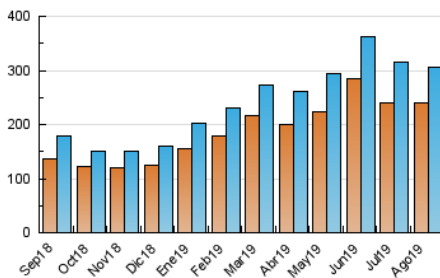

4.3 Por meses

N. únicos / Visitas (x 1000)