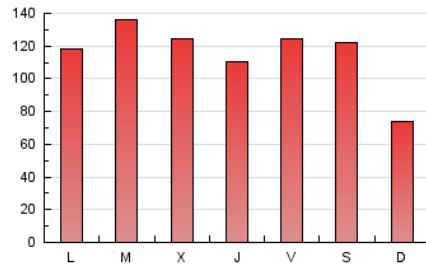

1. Cifras totales y promedios (Nacional)

MES - AÑO	NAVEGADORES UNICOS	VISITAS	PAGINAS
Agosto - 2019	229.435	293.495	359.698
PROMEDIO DIARIO	8.974	9.468	11.603
PROMEDIO LUNES-VIERNES	9.471	10.000	12.238
PROMEDIO SABADO-DOMINGO	7.761	8.166	10.050
PAGINAS / VISITAS	1,23		
DURACION MEDIA VISITAS	0:00:59		
DURACION MEDIA PAGINAS	0:04:00		

2. Secciones (Nacional)

	PAGINAS	%
HOME	9.716	2.70 %
RESTO	349.982	97.30 %

3. Por día del mes (Nacional)

Día	N. únicos	Visitas	Páginas	Día	N. únicos	Visitas	Páginas	Día	N. únicos	Visitas	Páginas
1	14.277	15.104	18.588	11	6.985	7.387	8.986	21	5.721	6.176	7.784
2	9.940	10.494	12.718	12	19.766	20.546	24.864	22	5.915	6.359	7.663
3	10.405	10.979	13.370	13	22.537	23.476	27.875	23	6.171	6.505	7.942
4	7.349	7.632	9.342	14	12.408	13.046	15.831	24	4.651	4.934	5.969
5	7.952	8.496	10.325	15	7.619	8.000	9.744	25	3.679	3.898	4.577
6	8.957	9.521	11.659	16	11.782	12.173	15.947	26	3.672	3.948	4.919
7	14.365	14.838	17.946	17	10.154	10.539	13.901	27	5.171	5.647	7.062
8	9.748	10.333	12.420	18	5.046	5.336	6.547	28	6.203	6.717	8.277
9	9.436	10.071	12.378	19	5.538	5.905	7.324	29	5.205	5.532	6.728
10	8.948	9.425	11.473	20	5.930	6.307	7.897	30	10.039	10.808	13.353
								31	12.629	13.363	16.289

4. Gráficas (Nacional)

4.1 Por día de la semana (promedio)

N. únicos / Visitas (x 100)

Páginas (x 100)

4.2 Por franja horaria (promedio)

Visitas (x 1000)

Páginas (x 1000)

4.3 Por meses