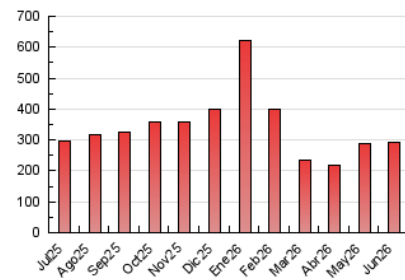

#### 3. Por día del mes (Nacional)

Día	N. únicos	Visitas	Páginas	Día	N. únicos	Visitas	Páginas	Día	N. únicos	Visitas	Páginas
1	10.406	12.041	12.543	11	13.235	14.397	14.895	21	7.128	8.377	8.520
2	8.242	9.314	9.465	12	12.902	14.179	14.441	22	7.332	8.487	8.294
3	8.154	9.119	9.348	13	7.809	8.630	8.558	23	7.705	9.067	8.783
4	8.039	9.152	9.357	14	5.792	6.322	6.638	24	3.960	4.339	4.503
5	7.289	8.203	8.462	15	17.061	19.897	18.789	25	5.484	6.336	6.559
6	4.631	5.169	5.292	16	15.473	16.922	16.936	26	7.300	7.927	8.149
7	4.802	5.255	5.494	17	12.239	13.852	13.488	27	4.800	5.328	5.533
8	10.476	11.655	11.650	18	9.865	10.925	10.563	28	7.278	8.558	8.686
9	9.892	10.891	10.561	19	7.191	8.062	7.999	29	11.249	13.959	13.729
10	8.732	9.604	9.451	20	6.831	7.570	7.449	30	6.177	6.893	6.765

#### 4.1 Por día de la semana (promedio)

N. únicos / Visitas (x 100)

Páginas (x 100)

#### 4.2 Por franja horaria (promedio)

Visitas\_ (x 1000)

Páginas (x 1000)

#### 4.3 Por meses

N. únicos / Visitas (x 1000)

Páginas (x 1000)