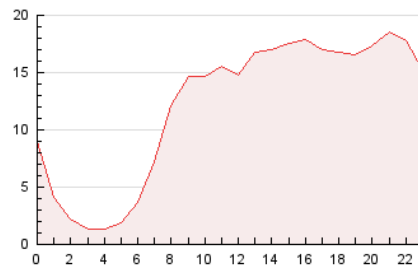

#### 3. Por día del mes (Nacional)

Día	N. únicos	Visitas	Páginas	Día	N. únicos	Visitas	Páginas	Día	N. únicos	Visitas	Páginas
1	10.406	12.041	12.543	11	13.235	14.397	14.895	21	7.128	8.377	8.520
2	8.242	9.314	9.465	12	12.902	14.179	14.441	22	7.332	8.487	8.294
3	8.154	9.119	9.348	13	7.809	8.630	8.558	23	7.705	9.067	8.783
4	8.039	9.152	9.357	14	5.792	6.322	6.638	24	3.960	4.339	4.503
5	7.289	8.203	8.462	15	17.061	19.897	18.789	25	5.484	6.336	6.559
6	4.631	5.169	5.292	16	15.473	16.922	16.936	26	7.300	7.927	8.149
7	4.802	5.255	5.494	17	12.239	13.852	13.488	27	4.800	5.328	5.533
8	10.476	11.655	11.650	18	9.865	10.925	10.563	28	7.278	8.558	8.686
9	9.892	10.891	10.561	19	7.191	8.062	7.999	29	11.249	13.959	13.729
10	8.732	9.604	9.451	20	6.831	7.570	7.449	30	6.177	6.893	6.765

#### 4.1 Por día de la semana (promedio)

N. únicos / Visitas (x 100)

Páginas (x 100)

#### 4.2 Por franja horaria (promedio)

Visitas\_ (x 1000)

Páginas (x 1000)

#### 4.3 Por meses

N. únicos / Visitas (x 1000)

Páginas (x 1000)