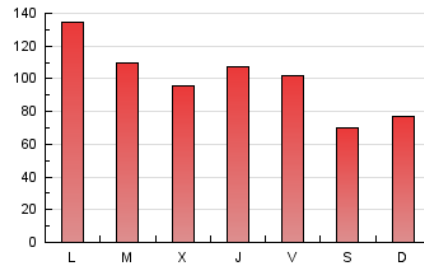

Páginas (x 100)