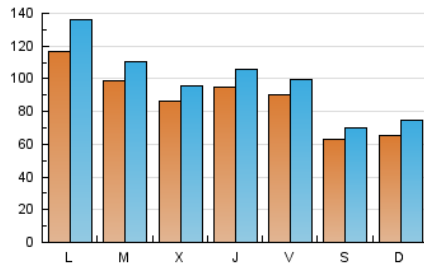

4. Gráficas (Nacional e Internacional)

4.1 Por día de la semana (promedio)

N. únicos / Visitas (x 100)