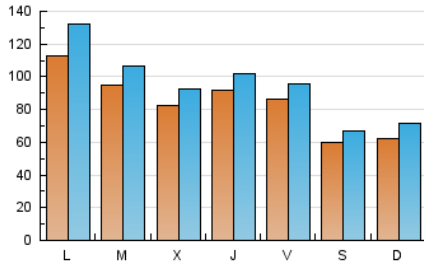

4. Gráficas (Nacional)

4.1 Por día de la semana (promedio)

N. únicos / Visitas (x 100)