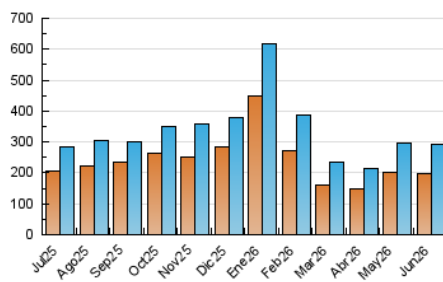

### 3. Por día del mes (Nacional e Internacional)

Día	N. únicos	Visitas	Páginas	Día	N. únicos	Visitas	Páginas	Día	N. únicos	Visitas	Páginas
<b>1</b>	10.644	12.283	12.822	<b>11</b>	13.618	14.840	15.306	<b>21</b>	7.454	8.714	8.892
<b>2</b>	8.528	9.626	9.796	<b>12</b>	13.325	14.662	14.936	<b>22</b>	7.709	8.868	8.704
<b>3</b>	8.433	9.372	9.658	<b>13</b>	8.138	9.005	8.909	<b>23</b>	8.072	9.450	9.195
<b>4</b>	8.334	9.513	9.702	<b>14</b>	6.085	6.647	6.946	<b>24</b>	4.272	4.673	4.855
<b>5</b>	7.587	8.475	8.806	<b>15</b>	17.662	20.432	19.376	<b>25</b>	5.836	6.756	6.964
<b>6</b>	4.892	5.417	5.572	<b>16</b>	15.959	17.470	17.471	<b>26</b>	7.629	8.308	8.507
<b>7</b>	5.072	5.519	5.798	<b>17</b>	12.626	14.252	13.934	<b>27</b>	5.129	5.677	5.883
<b>8</b>	10.841	12.034	12.061	<b>18</b>	10.228	11.242	10.950	<b>28</b>	7.629	8.912	9.058
<b>9</b>	10.231	11.307	10.995	<b>19</b>	7.541	8.439	8.402	<b>29</b>	11.670	14.436	14.218
<b>10</b>	9.137	10.020	9.889	<b>20</b>	7.156	7.934	7.784	<b>30</b>	6.533	7.270	7.245

##### 4.1 Por día de la semana (promedio)

N. únicos / Visitas (x 100)

Páginas (x 100)

##### 4.2 Por franja horaria (promedio)

Visitas\_ (x 1000)

Páginas (x 1000)

##### 4.3 Por meses

N. únicos / Visitas (x 1000)

Páginas (x 1000)