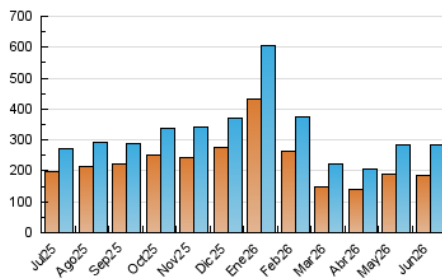

#### 3. Por día del mes (Nacional)

Día	N. únicos	Visitas	Páginas	Día	N. únicos	Visitas	Páginas	Día	N. únicos	Visitas	Páginas
1	10.406	12.041	12.543	11	13.235	14.397	14.895	21	7.128	8.377	8.520
2	8.242	9.314	9.465	12	12.902	14.179	14.441	22	7.332	8.487	8.294
3	8.154	9.119	9.348	13	7.809	8.630	8.558	23	7.705	9.067	8.783
4	8.039	9.152	9.357	14	5.792	6.322	6.638	24	3.960	4.339	4.503
5	7.289	8.203	8.462	15	17.061	19.897	18.789	25	5.484	6.336	6.559
6	4.631	5.169	5.292	16	15.473	16.922	16.936	26	7.300	7.927	8.149
7	4.802	5.255	5.494	17	12.239	13.852	13.488	27	4.800	5.328	5.533
8	10.476	11.655	11.650	18	9.865	10.925	10.563	28	7.278	8.558	8.686
9	9.892	10.891	10.561	19	7.191	8.062	7.999	29	11.249	13.959	13.729
10	8.732	9.604	9.451	20	6.831	7.570	7.449	30	6.177	6.893	6.765

#### 4.1 Por día de la semana (promedio)

N. únicos / Visitas (x 100)

Páginas (x 100)

#### 4.2 Por franja horaria (promedio)

Visitas\_ (x 1000)

Páginas (x 1000)

#### 4.3 Por meses

N. únicos / Visitas (x 1000)

Páginas (x 1000)