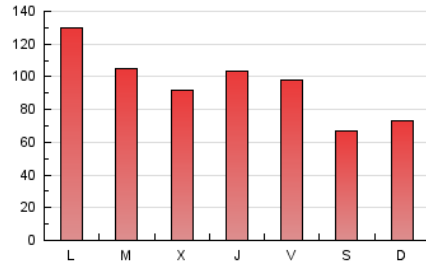

Páginas (x 100)