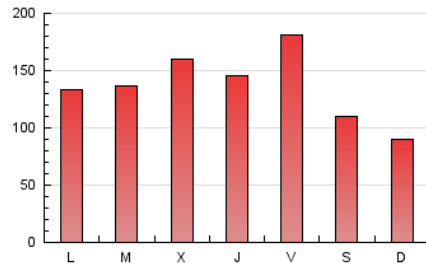

1. Cifras totales y promedios (Nacional e Internacional)

MES - AÑO	NAVEGADORES UNICOS	VISITAS	PAGINAS
Junio - 2022	233.352	335.594	413.922
PROMEDIO DIARIO	10.148	11.186	13.797
PROMEDIO LUNES-VIERNES	11.144	12.294	15.174
PROMEDIO SABADO-DOMINGO	7.411	8.141	10.013
PAGINAS / VISITAS	1,23		
DURACION MEDIA VISITAS	0:00:59		
DURACION MEDIA PAGINAS	0:04:13		

2. Secciones (Nacional e Internacional)

	PAGINAS	%
HOME	33.880	8.19 %
RESTO	380.042	91.81 %

3. Por día del mes (Nacional e Internacional)

Día	N. únicos	Visitas	Páginas	Día	N. únicos	Visitas	Páginas	Día	N. únicos	Visitas	Páginas
1	15.082	16.117	18.979	11	6.762	7.886	10.014	21	9.141	9.976	12.737
2	7.902	8.696	10.779	12	5.135	5.749	7.363	22	15.113	16.170	19.288
3	10.311	11.410	13.836	13	9.834	10.997	13.802	23	8.748	9.595	12.005
4	12.580	13.148	15.233	14	11.662	13.120	16.226	24	8.802	9.653	11.783
5	9.995	10.778	12.890	15	13.379	14.860	18.479	25	5.089	5.604	7.261
6	10.035	10.771	13.407	16	18.925	20.691	24.382	26	4.869	5.383	6.917
7	9.453	10.714	13.411	17	25.414	27.031	32.293	27	10.352	11.792	14.747
8	9.133	10.303	13.020	18	8.313	9.365	11.488	28	8.885	9.745	12.328
9	9.185	10.507	13.437	19	6.545	7.218	8.938	29	7.413	8.054	10.414
10	9.879	11.520	14.621	20	8.151	8.973	11.394	30	8.362	9.768	12.450

4. Gráficas (Nacional e Internacional)

4.1 Por día de la semana (promedio)

N. únicos / Visitas (x 100)

Páginas (x 100)

4.2 Por franja horaria (promedio)

Visitas_ (x 1000)

Páginas (x 1000)

4.3 Por meses