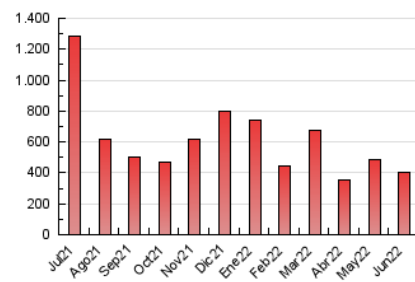

1. Cifras totales y promedios (Nacional)

MES - AÑO	NAVEGADORES UNICOS	VISITAS	PAGINAS
Junio - 2022	223.563	324.244	401.100
PROMEDIO DIARIO	9.794	10.808	13.370
PROMEDIO LUNES-VIERNES	10.759	11.880	14.705
PROMEDIO SABADO-DOMINGO	7.143	7.860	9.698
PAGINAS / VISITAS	1,24		
DURACION MEDIA VISITAS	0:01:00		
DURACION MEDIA PAGINAS	0:04:12		

2. Secciones (Nacional)

	PAGINAS	%
HOME	33.375	8.32 %
RESTO	367.725	91.68 %

3. Por día del mes (Nacional)

Día	N. únicos	Visitas	Páginas	Día	N. únicos	Visitas	Páginas	Día	N. únicos	Visitas	Páginas
1	14.638	15.664	18.463	11	6.476	7.565	9.643	21	8.766	9.572	12.296
2	7.589	8.367	10.414	12	4.899	5.500	7.085	22	14.729	15.800	18.875
3	10.048	11.113	13.503	13	9.489	10.631	13.390	23	8.303	9.140	11.499
4	12.256	12.824	14.875	14	11.124	12.678	15.723	24	8.378	9.173	11.231
5	9.681	10.462	12.533	15	12.902	14.329	17.866	25	4.811	5.313	6.928
6	9.674	10.386	12.962	16	18.385	20.050	23.641	26	4.660	5.165	6.678
7	9.108	10.338	13.000	17	24.891	26.404	31.590	27	10.000	11.359	14.257
8	8.770	9.923	12.597	18	8.060	9.095	11.193	28	8.549	9.382	11.918
9	8.874	10.170	13.059	19	6.298	6.955	8.645	29	7.110	7.705	10.018
10	9.543	11.170	14.194	20	7.797	8.619	11.002	30	8.020	9.392	12.022

4. Gráficas (Nacional)

4.1 Por día de la semana (promedio)

N. únicos / Visitas (x 100)

Páginas (x 100)

4.2 Por franja horaria (promedio)

Visitas_ (x 1000)

Páginas (x 1000)

4.3 Por meses

N. únicos / Visitas (x 1000)

Páginas (x 1000)

5. Observaciones

Este Medio Electrónico de Comunicación ha sido medido por la herramienta Google Analytics de Google

6. Definiciones básicas (Para más información ver Normas Técnicas para el Control de los Medios Electrónicos de Comunicación)