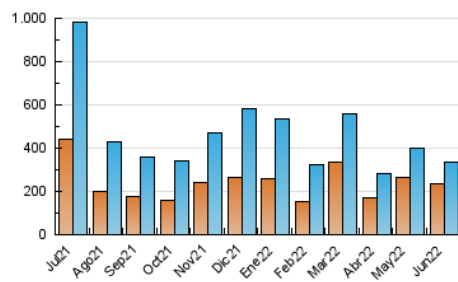

4.3 Por meses

N. únicos / Visitas (x 1000)