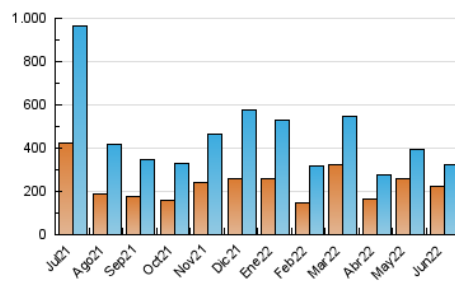

4.3 Por meses

N. únicos / Visitas (x 1000)