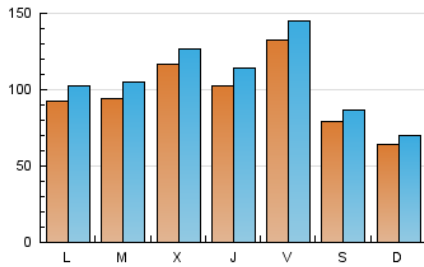

1. Cifras totales y promedios (Nacional)

MES - AÑO	NAVEGADORES UNICOS	VISITAS	PAGINAS
Junio - 2022	223.563	324.244	401.100
PROMEDIO DIARIO	9.794	10.808	13.370
PROMEDIO LUNES-VIERNES	10.759	11.880	14.705
PROMEDIO SABADO-DOMINGO	7.143	7.860	9.698
PAGINAS / VISITAS	1,24		
DURACION MEDIA VISITAS	0:01:00		
DURACION MEDIA PAGINAS	0:04:12		

2. Secciones (Nacional)

	PAGINAS	%
HOME	33.375	8.32 %
RESTO	367.725	91.68 %

3. Por día del mes (Nacional)

Día	N. únicos	Visitas	Páginas	Día	N. únicos	Visitas	Páginas	Día	N. únicos	Visitas	Páginas
1	14.638	15.664	18.463	11	6.476	7.565	9.643	21	8.766	9.572	12.296
2	7.589	8.367	10.414	12	4.899	5.500	7.085	22	14.729	15.800	18.875
3	10.048	11.113	13.503	13	9.489	10.631	13.390	23	8.303	9.140	11.499
4	12.256	12.824	14.875	14	11.124	12.678	15.723	24	8.378	9.173	11.231
5	9.681	10.462	12.533	15	12.902	14.329	17.866	25	4.811	5.313	6.928
6	9.674	10.386	12.962	16	18.385	20.050	23.641	26	4.660	5.165	6.678
7	9.108	10.338	13.000	17	24.891	26.404	31.590	27	10.000	11.359	14.257
8	8.770	9.923	12.597	18	8.060	9.095	11.193	28	8.549	9.382	11.918
9	8.874	10.170	13.059	19	6.298	6.955	8.645	29	7.110	7.705	10.018
10	9.543	11.170	14.194	20	7.797	8.619	11.002	30	8.020	9.392	12.022

4. Gráficas (Nacional)

4.1 Por día de la semana (promedio)

N. únicos / Visitas (x 100)

Páginas (x 100)

4.2 Por franja horaria (promedio)

Visitas_ (x 1000)

Páginas (x 1000)

4.3 Por meses