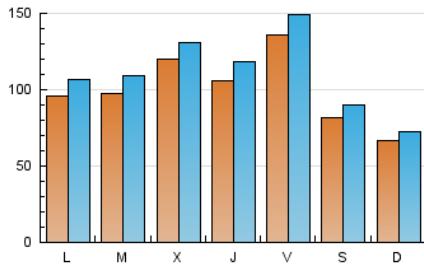

1. Cifras totales y promedios (Nacional e Internacional)

MES - AÑO	NAVEGADORES UNICOS	VISITAS	PAGINAS
Junio - 2022	233.352	335.594	413.922
PROMEDIO DIARIO	10.148	11.186	13.797
PROMEDIO LUNES-VIERNES	11.144	12.294	15.174
PROMEDIO SABADO-DOMINGO	7.411	8.141	10.013
PAGINAS / VISITAS	1,23		
DURACION MEDIA VISITAS	0:00:59		
DURACION MEDIA PAGINAS	0:04:13		

2. Secciones (Nacional e Internacional)

	PAGINAS	%
HOME	33.880	8.19 %
RESTO	380.042	91.81 %

3. Por día del mes (Nacional e Internacional)

Día	N. únicos	Visitas	Páginas	Día	N. únicos	Visitas	Páginas	Día	N. únicos	Visitas	Páginas
1	15.082	16.117	18.979	11	6.762	7.886	10.014	21	9.141	9.976	12.737
2	7.902	8.696	10.779	12	5.135	5.749	7.363	22	15.113	16.170	19.288
3	10.311	11.410	13.836	13	9.834	10.997	13.802	23	8.748	9.595	12.005
4	12.580	13.148	15.233	14	11.662	13.120	16.226	24	8.802	9.653	11.783
5	9.995	10.778	12.890	15	13.379	14.860	18.479	25	5.089	5.604	7.261
6	10.035	10.771	13.407	16	18.925	20.691	24.382	26	4.869	5.383	6.917
7	9.453	10.714	13.411	17	25.414	27.031	32.293	27	10.352	11.792	14.747
8	9.133	10.303	13.020	18	8.313	9.365	11.488	28	8.885	9.745	12.328
9	9.185	10.507	13.437	19	6.545	7.218	8.938	29	7.413	8.054	10.414
10	9.879	11.520	14.621	20	8.151	8.973	11.394	30	8.362	9.768	12.450

4. Gráficas (Nacional e Internacional)

4.1 Por día de la semana (promedio)

N. únicos / Visitas (x 100)

Páginas (x 100)

4.2 Por franja horaria (promedio)

Visitas_ (x 1000)

Páginas (x 1000)

4.3 Por meses