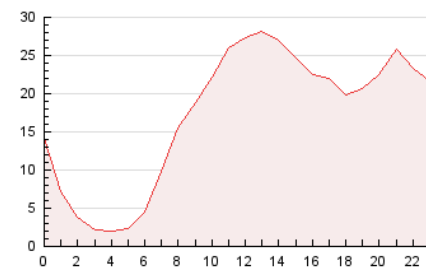

2. Secciones (Nacional e Internacional)

	PAGINAS	%
HOME	33.880	8.19 %
RESTO	380.042	91.81 %

3. Por día del mes (Nacional e Internacional)

Día	N. únicos	Visitas	Páginas	Día	N. únicos	Visitas	Páginas	Día	N. únicos	Visitas	Páginas
1	15.082	16.117	18.979	11	6.762	7.886	10.014	21	9.141	9.976	12.737
2	7.902	8.696	10.779	12	5.135	5.749	7.363	22	15.113	16.170	19.288
3	10.311	11.410	13.836	13	9.834	10.997	13.802	23	8.748	9.595	12.005
4	12.580	13.148	15.233	14	11.662	13.120	16.226	24	8.802	9.653	11.783
5	9.995	10.778	12.890	15	13.379	14.860	18.479	25	5.089	5.604	7.261
6	10.035	10.771	13.407	16	18.925	20.691	24.382	26	4.869	5.383	6.917
7	9.453	10.714	13.411	17	25.414	27.031	32.293	27	10.352	11.792	14.747
8	9.133	10.303	13.020	18	8.313	9.365	11.488	28	8.885	9.745	12.328
9	9.185	10.507	13.437	19	6.545	7.218	8.938	29	7.413	8.054	10.414
10	9.879	11.520	14.621	20	8.151	8.973	11.394	30	8.362	9.768	12.450

4. Gráficas (Nacional e Internacional)

4.1 Por día de la semana (promedio)

N. únicos / Visitas (x 100)

Páginas (x 100)

4.2 Por franja horaria (promedio)

Visitas_ (x 1000)

Páginas (x 1000)

4.3 Por meses