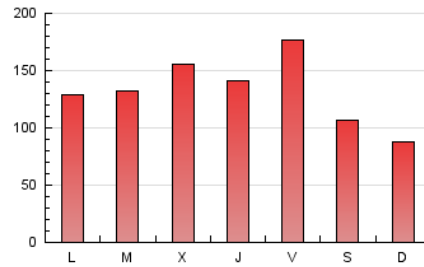

1. Cifras totales y promedios (Nacional)

MES - AÑO	NAVEGADORES UNICOS	VISITAS	PAGINAS
Junio - 2022	223.563	324.244	401.100
PROMEDIO DIARIO	9.794	10.808	13.370
PROMEDIO LUNES-VIERNES	10.759	11.880	14.705
PROMEDIO SABADO-DOMINGO	7.143	7.860	9.698
PAGINAS / VISITAS	1,24		
DURACION MEDIA VISITAS	0:01:00		
DURACION MEDIA PAGINAS	0:04:12		

2. Secciones (Nacional)

	PAGINAS	%
HOME	33.375	8.32 %
RESTO	367.725	91.68 %

3. Por día del mes (Nacional)

Día	N. únicos	Visitas	Páginas	Día	N. únicos	Visitas	Páginas	Día	N. únicos	Visitas	Páginas
1	14.638	15.664	18.463	11	6.476	7.565	9.643	21	8.766	9.572	12.296
2	7.589	8.367	10.414	12	4.899	5.500	7.085	22	14.729	15.800	18.875
3	10.048	11.113	13.503	13	9.489	10.631	13.390	23	8.303	9.140	11.499
4	12.256	12.824	14.875	14	11.124	12.678	15.723	24	8.378	9.173	11.231
5	9.681	10.462	12.533	15	12.902	14.329	17.866	25	4.811	5.313	6.928
6	9.674	10.386	12.962	16	18.385	20.050	23.641	26	4.660	5.165	6.678
7	9.108	10.338	13.000	17	24.891	26.404	31.590	27	10.000	11.359	14.257
8	8.770	9.923	12.597	18	8.060	9.095	11.193	28	8.549	9.382	11.918
9	8.874	10.170	13.059	19	6.298	6.955	8.645	29	7.110	7.705	10.018
10	9.543	11.170	14.194	20	7.797	8.619	11.002	30	8.020	9.392	12.022

4. Gráficas (Nacional)

4.1 Por día de la semana (promedio)

N. únicos / Visitas (x 100)

Páginas (x 100)

4.2 Por franja horaria (promedio)

Visitas_ (x 1000)

Páginas (x 1000)

4.3 Por meses