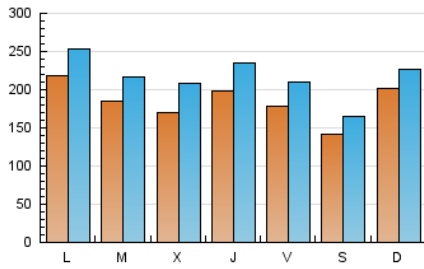

1. Cifras totales y promedios (Nacional e Internacional)

MES - AÑO	NAVEGADORES UNICOS	VISITAS	PAGINAS
Junio - 2021	317.738	647.789	863.512
PROMEDIO DIARIO	18.428	21.593	28.784
PROMEDIO LUNES-VIERNES	18.878	22.314	29.900
PROMEDIO SABADO-DOMINGO	17.191	19.611	25.714
PAGINAS / VISITAS	1,33		
DURACION MEDIA VISITAS	0:01:17		
DURACION MEDIA PAGINAS	0:03:49		

2. Secciones (Nacional e Internacional)

	PAGINAS	%
HOME	89.789	10.40 %
RESTO	773.723	89.60 %

3. Por día del mes (Nacional e Internacional)

Día	N. únicos	Visitas	Páginas	Día	N. únicos	Visitas	Páginas	Día	N. únicos	Visitas	Páginas
1	15.972	19.069	26.654	11	13.682	15.965	21.911	21	20.755	23.726	30.774
2	17.491	21.209	29.862	12	8.854	10.502	15.313	22	16.117	18.800	25.526
3	15.933	18.629	26.227	13	16.015	17.906	23.564	23	15.983	18.856	24.789
4	17.200	20.974	29.526	14	16.554	19.843	27.576	24	25.208	28.277	35.874
5	9.382	11.319	17.068	15	17.457	20.583	27.687	25	23.336	27.343	35.064
6	7.910	9.434	14.707	16	17.035	21.409	29.496	26	21.720	24.816	31.685
7	13.469	16.149	22.885	17	21.286	26.043	34.562	27	37.826	41.953	51.143
8	18.038	21.818	29.453	18	16.867	19.801	26.454	28	36.480	41.317	51.273
9	18.090	21.663	30.068	19	16.845	19.587	24.829	29	24.812	27.970	36.021
10	17.154	20.733	27.800	20	18.975	21.369	27.399	30	16.406	20.726	28.322

4. Gráficas (Nacional e Internacional)

4.1 Por día de la semana (promedio)

N. únicos / Visitas (x 100)

Páginas (x 100)

4.2 Por franja horaria (promedio)

Visitas (x 1000)

Páginas (x 1000)

4.3 Por meses