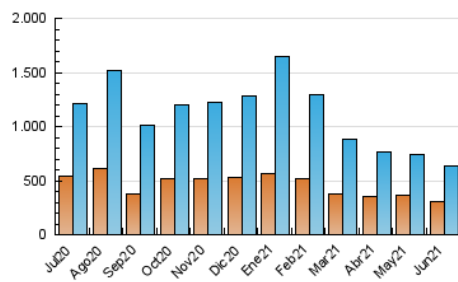

4.3 Por meses

N. únicos / Visitas (x 1000)