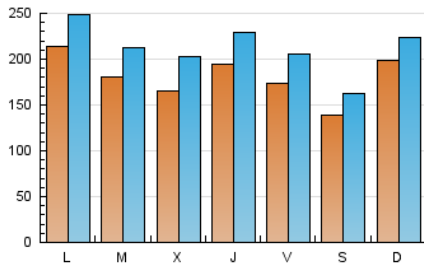

1. Cifras totales y promedios (Nacional)

MES - AÑO	NAVEGADORES UNICOS	VISITAS	PAGINAS
Junio - 2021	307.892	635.336	848.698
PROMEDIO DIARIO	18.041	21.178	28.290
PROMEDIO LUNES-VIERNES	18.460	21.868	29.366
PROMEDIO SABADO-DOMINGO	16.889	19.279	25.330
PAGINAS / VISITAS	1,34		
DURACION MEDIA VISITAS	0:01:17		
DURACION MEDIA PAGINAS	0:03:48		

2. Secciones (Nacional)

	PAGINAS	%
HOME	88.479	10.43 %
RESTO	760.219	89.57 %

3. Por día del mes (Nacional)

Día	N. únicos	Visitas	Páginas	Día	N. únicos	Visitas	Páginas	Día	N. únicos	Visitas	Páginas
1	15.540	18.636	26.116	11	13.382	15.641	21.535	21	20.316	23.213	30.190
2	16.996	20.725	29.295	12	8.615	10.246	15.021	22	15.628	18.248	24.851
3	15.496	18.172	25.654	13	15.828	17.658	23.282	23	15.526	18.338	24.183
4	16.809	20.552	28.964	14	16.247	19.476	27.122	24	24.745	27.830	35.369
5	9.106	11.039	16.732	15	17.056	20.194	27.225	25	22.900	26.861	34.520
6	7.702	9.202	14.418	16	16.566	20.909	28.887	26	21.325	24.410	31.229
7	13.092	15.779	22.441	17	20.884	25.584	34.015	27	37.398	41.511	50.649
8	17.659	21.466	29.040	18	16.421	19.354	25.924	28	36.075	40.839	50.711
9	17.710	21.215	29.524	19	16.497	19.151	24.305	29	24.345	27.499	35.457
10	16.770	20.335	27.297	20	18.644	21.015	27.006	30	15.960	20.238	27.736

4. Gráficas (Nacional)

4.1 Por día de la semana (promedio)

N. únicos / Visitas (x 100)

Páginas (x 100)

4.2 Por franja horaria (promedio)

Visitas (x 1000)

Páginas (x 1000)

4.3 Por meses