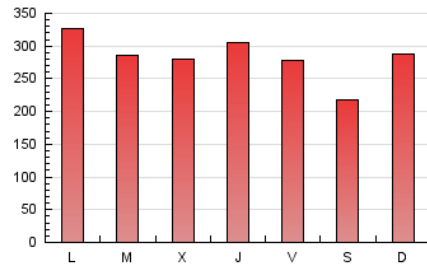

1. Cifras totales y promedios (Nacional)

MES - AÑO	NAVEGADORES UNICOS	VISITAS	PAGINAS
Junio - 2021	307.892	635.336	848.698
PROMEDIO DIARIO	18.041	21.178	28.290
PROMEDIO LUNES-VIERNES	18.460	21.868	29.366
PROMEDIO SABADO-DOMINGO	16.889	19.279	25.330
PAGINAS / VISITAS	1,34		
DURACION MEDIA VISITAS	0:01:17		
DURACION MEDIA PAGINAS	0:03:48		

2. Secciones (Nacional)

	PAGINAS	%
HOME	88.479	10.43 %
RESTO	760.219	89.57 %

3. Por día del mes (Nacional)

Día	N. únicos	Visitas	Páginas	Día	N. únicos	Visitas	Páginas	Día	N. únicos	Visitas	Páginas
1	15.540	18.636	26.116	11	13.382	15.641	21.535	21	20.316	23.213	30.190
2	16.996	20.725	29.295	12	8.615	10.246	15.021	22	15.628	18.248	24.851
3	15.496	18.172	25.654	13	15.828	17.658	23.282	23	15.526	18.338	24.183
4	16.809	20.552	28.964	14	16.247	19.476	27.122	24	24.745	27.830	35.369
5	9.106	11.039	16.732	15	17.056	20.194	27.225	25	22.900	26.861	34.520
6	7.702	9.202	14.418	16	16.566	20.909	28.887	26	21.325	24.410	31.229
7	13.092	15.779	22.441	17	20.884	25.584	34.015	27	37.398	41.511	50.649
8	17.659	21.466	29.040	18	16.421	19.354	25.924	28	36.075	40.839	50.711
9	17.710	21.215	29.524	19	16.497	19.151	24.305	29	24.345	27.499	35.457
10	16.770	20.335	27.297	20	18.644	21.015	27.006	30	15.960	20.238	27.736

4. Gráficas (Nacional)

4.1 Por día de la semana (promedio)

N. únicos / Visitas (x 100)

Páginas (x 100)

4.2 Por franja horaria (promedio)

Visitas (x 1000)

Páginas (x 1000)

4.3 Por meses