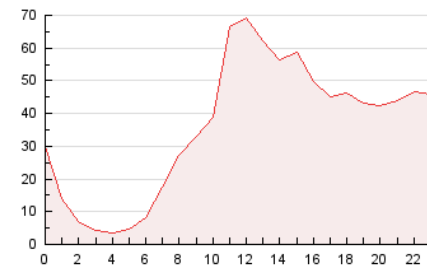

1. Cifras totales y promedios (Nacional e Internacional)

MES - AÑO	NAVEGADORES UNICOS	VISITAS	PAGINAS
Junio - 2021	317.738	647.789	863.512
PROMEDIO DIARIO	18.428	21.593	28.784
PROMEDIO LUNES-VIERNES	18.878	22.314	29.900
PROMEDIO SABADO-DOMINGO	17.191	19.611	25.714
PAGINAS / VISITAS	1,33		
DURACION MEDIA VISITAS	0:01:17		
DURACION MEDIA PAGINAS	0:03:49		

2. Secciones (Nacional e Internacional)

	PAGINAS	%
HOME	89.789	10.40 %
RESTO	773.723	89.60 %

3. Por día del mes (Nacional e Internacional)

Día	N. únicos	Visitas	Páginas	Día	N. únicos	Visitas	Páginas	Día	N. únicos	Visitas	Páginas
1	15.972	19.069	26.654	11	13.682	15.965	21.911	21	20.755	23.726	30.774
2	17.491	21.209	29.862	12	8.854	10.502	15.313	22	16.117	18.800	25.526
3	15.933	18.629	26.227	13	16.015	17.906	23.564	23	15.983	18.856	24.789
4	17.200	20.974	29.526	14	16.554	19.843	27.576	24	25.208	28.277	35.874
5	9.382	11.319	17.068	15	17.457	20.583	27.687	25	23.336	27.343	35.064
6	7.910	9.434	14.707	16	17.035	21.409	29.496	26	21.720	24.816	31.685
7	13.469	16.149	22.885	17	21.286	26.043	34.562	27	37.826	41.953	51.143
8	18.038	21.818	29.453	18	16.867	19.801	26.454	28	36.480	41.317	51.273
9	18.090	21.663	30.068	19	16.845	19.587	24.829	29	24.812	27.970	36.021
10	17.154	20.733	27.800	20	18.975	21.369	27.399	30	16.406	20.726	28.322

4. Gráficas (Nacional e Internacional)

4.1 Por día de la semana (promedio)

N. únicos / Visitas (x 100)

Páginas (x 100)

4.2 Por franja horaria (promedio)

Visitas (x 1000)

Páginas (x 1000)

4.3 Por meses