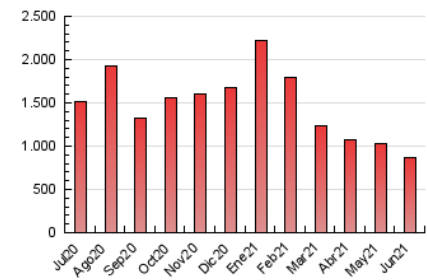

Páginas (x 1000)