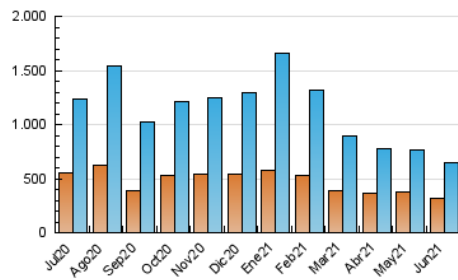

4.3 Por meses

N. únicos / Visitas (x 1000)