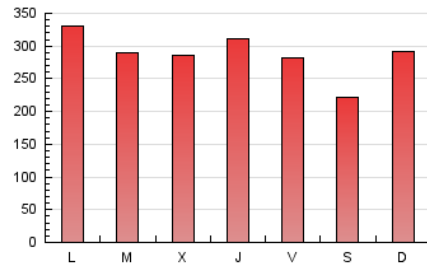

1. Cifras totales y promedios (Nacional e Internacional)

MES - AÑO	NAVEGADORES UNICOS	VISITAS	PAGINAS
Junio - 2021	317.738	647.789	863.512
PROMEDIO DIARIO	18.428	21.593	28.784
PROMEDIO LUNES-VIERNES	18.878	22.314	29.900
PROMEDIO SABADO-DOMINGO	17.191	19.611	25.714
PAGINAS / VISITAS	1,33		
DURACION MEDIA VISITAS	0:01:17		
DURACION MEDIA PAGINAS	0:03:49		

2. Secciones (Nacional e Internacional)

	PAGINAS	%
HOME	89.789	10.40 %
RESTO	773.723	89.60 %

3. Por día del mes (Nacional e Internacional)

Día	N. únicos	Visitas	Páginas	Día	N. únicos	Visitas	Páginas	Día	N. únicos	Visitas	Páginas
1	15.972	19.069	26.654	11	13.682	15.965	21.911	21	20.755	23.726	30.774
2	17.491	21.209	29.862	12	8.854	10.502	15.313	22	16.117	18.800	25.526
3	15.933	18.629	26.227	13	16.015	17.906	23.564	23	15.983	18.856	24.789
4	17.200	20.974	29.526	14	16.554	19.843	27.576	24	25.208	28.277	35.874
5	9.382	11.319	17.068	15	17.457	20.583	27.687	25	23.336	27.343	35.064
6	7.910	9.434	14.707	16	17.035	21.409	29.496	26	21.720	24.816	31.685
7	13.469	16.149	22.885	17	21.286	26.043	34.562	27	37.826	41.953	51.143
8	18.038	21.818	29.453	18	16.867	19.801	26.454	28	36.480	41.317	51.273
9	18.090	21.663	30.068	19	16.845	19.587	24.829	29	24.812	27.970	36.021
10	17.154	20.733	27.800	20	18.975	21.369	27.399	30	16.406	20.726	28.322

4. Gráficas (Nacional e Internacional)

4.1 Por día de la semana (promedio)

N. únicos / Visitas (x 100)

Páginas (x 100)

4.2 Por franja horaria (promedio)

Visitas (x 1000)

Páginas (x 1000)

4.3 Por meses