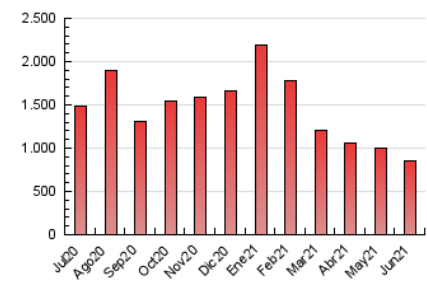

1. Cifras totales y promedios (Nacional)

MES - AÑO	NAVEGADORES UNICOS	VISITAS	PAGINAS
Junio - 2021	307.892	635.336	848.698
PROMEDIO DIARIO	18.041	21.178	28.290
PROMEDIO LUNES-VIERNES	18.460	21.868	29.366
PROMEDIO SABADO-DOMINGO	16.889	19.279	25.330
PAGINAS / VISITAS	1,34		
DURACION MEDIA VISITAS	0:01:17		
DURACION MEDIA PAGINAS	0:03:48		

2. Secciones (Nacional)

	PAGINAS	%
HOME	88.479	10.43 %
RESTO	760.219	89.57 %

3. Por día del mes (Nacional)

Día	N. únicos	Visitas	Páginas	Día	N. únicos	Visitas	Páginas	Día	N. únicos	Visitas	Páginas
1	15.540	18.636	26.116	11	13.382	15.641	21.535	21	20.316	23.213	30.190
2	16.996	20.725	29.295	12	8.615	10.246	15.021	22	15.628	18.248	24.851
3	15.496	18.172	25.654	13	15.828	17.658	23.282	23	15.526	18.338	24.183
4	16.809	20.552	28.964	14	16.247	19.476	27.122	24	24.745	27.830	35.369
5	9.106	11.039	16.732	15	17.056	20.194	27.225	25	22.900	26.861	34.520
6	7.702	9.202	14.418	16	16.566	20.909	28.887	26	21.325	24.410	31.229
7	13.092	15.779	22.441	17	20.884	25.584	34.015	27	37.398	41.511	50.649
8	17.659	21.466	29.040	18	16.421	19.354	25.924	28	36.075	40.839	50.711
9	17.710	21.215	29.524	19	16.497	19.151	24.305	29	24.345	27.499	35.457
10	16.770	20.335	27.297	20	18.644	21.015	27.006	30	15.960	20.238	27.736

4. Gráficas (Nacional)

4.1 Por día de la semana (promedio)

N. únicos / Visitas (x 100)

Páginas (x 100)

4.2 Por franja horaria (promedio)

Visitas (x 1000)

Páginas (x 1000)

4.3 Por meses

N. únicos / Visitas (x 1000)

Páginas (x 1000)

5. Observaciones

Este Medio Electrónico de Comunicación ha sido medido por la herramienta Google Analytics de Google

6. Definiciones básicas (Para más información ver Normas Técnicas para el Control de los Medios Electrónicos de Comunicación)