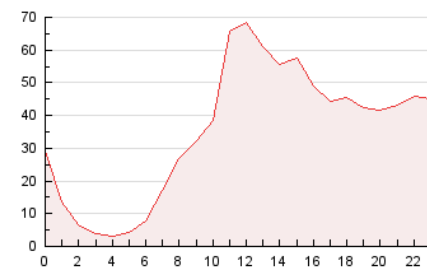

1. Cifras totales y promedios (Nacional)

MES - AÑO	NAVEGADORES UNICOS	VISITAS	PAGINAS
Junio - 2021	307.892	635.336	848.698
PROMEDIO DIARIO	18.041	21.178	28.290
PROMEDIO LUNES-VIERNES	18.460	21.868	29.366
PROMEDIO SABADO-DOMINGO	16.889	19.279	25.330
PAGINAS / VISITAS	1,34		
DURACION MEDIA VISITAS	0:01:17		
DURACION MEDIA PAGINAS	0:03:48		

2. Secciones (Nacional)

	PAGINAS	%
HOME	88.479	10.43 %
RESTO	760.219	89.57 %

3. Por día del mes (Nacional)

Día	N. únicos	Visitas	Páginas	Día	N. únicos	Visitas	Páginas	Día	N. únicos	Visitas	Páginas
1	15.540	18.636	26.116	11	13.382	15.641	21.535	21	20.316	23.213	30.190
2	16.996	20.725	29.295	12	8.615	10.246	15.021	22	15.628	18.248	24.851
3	15.496	18.172	25.654	13	15.828	17.658	23.282	23	15.526	18.338	24.183
4	16.809	20.552	28.964	14	16.247	19.476	27.122	24	24.745	27.830	35.369
5	9.106	11.039	16.732	15	17.056	20.194	27.225	25	22.900	26.861	34.520
6	7.702	9.202	14.418	16	16.566	20.909	28.887	26	21.325	24.410	31.229
7	13.092	15.779	22.441	17	20.884	25.584	34.015	27	37.398	41.511	50.649
8	17.659	21.466	29.040	18	16.421	19.354	25.924	28	36.075	40.839	50.711
9	17.710	21.215	29.524	19	16.497	19.151	24.305	29	24.345	27.499	35.457
10	16.770	20.335	27.297	20	18.644	21.015	27.006	30	15.960	20.238	27.736

4. Gráficas (Nacional)

4.1 Por día de la semana (promedio)

N. únicos / Visitas (x 100)

Páginas (x 100)

4.2 Por franja horaria (promedio)

Visitas (x 1000)

Páginas (x 1000)

4.3 Por meses