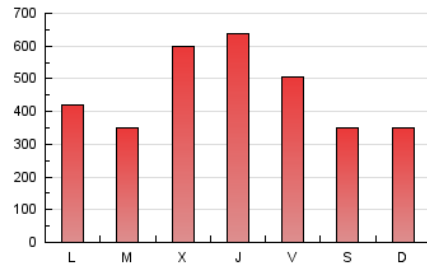

1. Cifras totales y promedios (Nacional)

MES - AÑO	NAVEGADORES UNICOS	VISITAS	PAGINAS
Junio - 2020	638.710	1.150.695	1.361.805
PROMEDIO DIARIO	34.714	38.357	45.394
PROMEDIO LUNES-VIERNES	37.510	41.517	49.170
PROMEDIO SABADO-DOMINGO	27.026	29.665	35.008
PAGINAS / VISITAS	1,18		
DURACION MEDIA VISITAS	0:00:52		
DURACION MEDIA PAGINAS	0:04:26		

2. Secciones (Nacional)

	PAGINAS	%
HOME	44.511	3.27 %
RESTO	1.317.294	96.73 %

3. Por día del mes (Nacional)

Día	N. únicos	Visitas	Páginas	Día	N. únicos	Visitas	Páginas	Día	N. únicos	Visitas	Páginas
1	42.090	46.929	55.318	11	89.321	93.794	107.838	21	26.989	30.781	36.751
2	27.204	30.804	36.995	12	31.721	36.186	43.341	22	30.009	35.503	42.669
3	27.850	32.189	38.226	13	28.260	30.211	35.570	23	29.423	31.999	37.220
4	32.433	36.073	42.454	14	28.701	30.445	35.279	24	19.594	23.661	28.140
5	57.986	64.171	76.512	15	43.396	48.358	56.840	25	57.443	63.042	74.554
6	28.674	31.449	37.786	16	24.317	26.679	32.029	26	36.988	41.778	49.725
7	28.771	31.646	37.745	17	30.004	33.027	38.296	27	30.999	34.867	40.562
8	20.666	23.039	27.653	18	22.105	24.756	29.665	28	23.372	26.091	30.916
9	25.354	28.397	34.402	19	24.333	26.845	32.110	29	20.078	23.533	28.427
10	110.787	116.428	135.406	20	20.442	21.833	25.458	30	22.118	26.181	33.918

4. Gráficas (Nacional)

4.1 Por día de la semana (promedio)

N. únicos / Visitas (x 100)

Páginas (x 100)

4.2 Por franja horaria (promedio)

Visitas (x 1000)

Páginas (x 1000)

4.3 Por meses