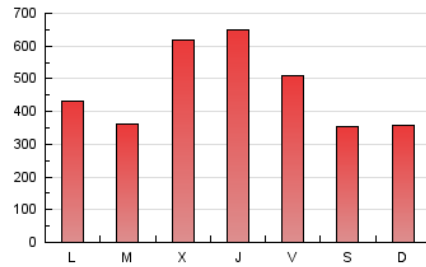

1. Cifras totales y promedios (Nacional e Internacional)

MES - AÑO	NAVEGADORES UNICOS	VISITAS	PAGINAS
Junio - 2020	656.226	1.174.894	1.390.540
PROMEDIO DIARIO	35.473	39.163	46.351
PROMEDIO LUNES-VIERNES	38.376	42.440	50.269
PROMEDIO SABADO-DOMINGO	27.490	30.151	35.579
PAGINAS / VISITAS	1,18		
DURACION MEDIA VISITAS	0:00:52		
DURACION MEDIA PAGINAS	0:04:25		

2. Secciones (Nacional e Internacional)

	PAGINAS	%
HOME	45.760	3.29 %
RESTO	1.344.780	96.71 %

3. Por día del mes (Nacional e Internacional)

Día	N. únicos	Visitas	Páginas	Día	N. únicos	Visitas	Páginas	Día	N. únicos	Visitas	Páginas
1	43.791	48.557	57.335	11	91.176	95.719	110.167	21	27.490	31.288	37.294
2	29.156	32.931	39.564	12	32.229	36.735	43.967	22	30.522	36.020	43.199
3	29.579	33.996	40.420	13	28.733	30.697	36.102	23	29.928	32.558	37.872
4	33.170	36.909	43.452	14	29.440	31.170	36.127	24	20.014	24.121	28.751
5	58.844	65.108	77.576	15	44.125	49.224	57.857	25	57.942	63.626	75.274
6	29.146	31.924	38.397	16	24.968	27.349	32.852	26	37.457	42.243	50.267
7	29.242	32.124	38.268	17	30.617	33.576	38.891	27	31.389	35.300	41.123
8	21.093	23.493	28.177	18	22.493	25.197	30.172	28	23.728	26.494	31.452
9	25.928	29.077	35.160	19	24.778	27.338	32.668	29	20.637	24.139	29.144
10	113.209	119.022	138.573	20	20.749	22.212	25.866	30	22.610	26.747	34.573

4. Gráficas (Nacional e Internacional)

4.1 Por día de la semana (promedio)

N. únicos / Visitas (x 100)

Páginas (x 100)

4.2 Por franja horaria (promedio)

Visitas (x 1000)

Páginas (x 1000)

4.3 Por meses