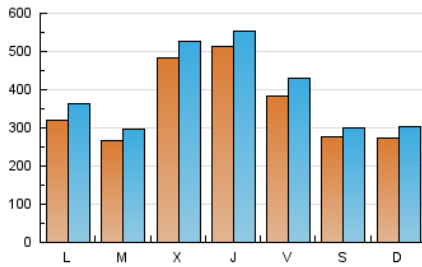

1. Cifras totales y promedios (Nacional e Internacional)

MES - AÑO	NAVEGADORES UNICOS	VISITAS	PAGINAS
Junio - 2020	656.226	1.174.894	1.390.540
PROMEDIO DIARIO	35.473	39.163	46.351
PROMEDIO LUNES-VIERNES	38.376	42.440	50.269
PROMEDIO SABADO-DOMINGO	27.490	30.151	35.579
PAGINAS / VISITAS	1,18		
DURACION MEDIA VISITAS	0:00:52		
DURACION MEDIA PAGINAS	0:04:25		

2. Secciones (Nacional e Internacional)

	PAGINAS	%
HOME	45.760	3.29 %
RESTO	1.344.780	96.71 %

3. Por día del mes (Nacional e Internacional)

Día	N. únicos	Visitas	Páginas	Día	N. únicos	Visitas	Páginas	Día	N. únicos	Visitas	Páginas
1	43.791	48.557	57.335	11	91.176	95.719	110.167	21	27.490	31.288	37.294
2	29.156	32.931	39.564	12	32.229	36.735	43.967	22	30.522	36.020	43.199
3	29.579	33.996	40.420	13	28.733	30.697	36.102	23	29.928	32.558	37.872
4	33.170	36.909	43.452	14	29.440	31.170	36.127	24	20.014	24.121	28.751
5	58.844	65.108	77.576	15	44.125	49.224	57.857	25	57.942	63.626	75.274
6	29.146	31.924	38.397	16	24.968	27.349	32.852	26	37.457	42.243	50.267
7	29.242	32.124	38.268	17	30.617	33.576	38.891	27	31.389	35.300	41.123
8	21.093	23.493	28.177	18	22.493	25.197	30.172	28	23.728	26.494	31.452
9	25.928	29.077	35.160	19	24.778	27.338	32.668	29	20.637	24.139	29.144
10	113.209	119.022	138.573	20	20.749	22.212	25.866	30	22.610	26.747	34.573

4. Gráficas (Nacional e Internacional)

4.1 Por día de la semana (promedio)

N. únicos / Visitas (x 100)

Páginas (x 100)

4.2 Por franja horaria (promedio)

Visitas (x 1000)

Páginas (x 1000)

4.3 Por meses