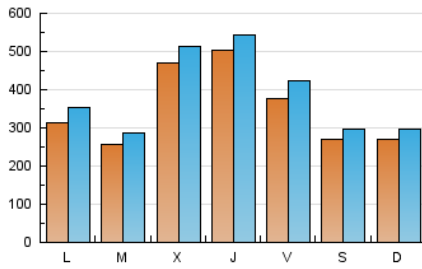

1. Cifras totales y promedios (Nacional)

MES - AÑO	NAVEGADORES UNICOS	VISITAS	PAGINAS
Junio - 2020	638.710	1.150.695	1.361.805
PROMEDIO DIARIO	34.714	38.357	45.394
PROMEDIO LUNES-VIERNES	37.510	41.517	49.170
PROMEDIO SABADO-DOMINGO	27.026	29.665	35.008
PAGINAS / VISITAS	1,18		
DURACION MEDIA VISITAS	0:00:52		
DURACION MEDIA PAGINAS	0:04:26		

2. Secciones (Nacional)

	PAGINAS	%
HOME	44.511	3.27 %
RESTO	1.317.294	96.73 %

3. Por día del mes (Nacional)

Día	N. únicos	Visitas	Páginas	Día	N. únicos	Visitas	Páginas	Día	N. únicos	Visitas	Páginas
1	42.090	46.929	55.318	11	89.321	93.794	107.838	21	26.989	30.781	36.751
2	27.204	30.804	36.995	12	31.721	36.186	43.341	22	30.009	35.503	42.669
3	27.850	32.189	38.226	13	28.260	30.211	35.570	23	29.423	31.999	37.220
4	32.433	36.073	42.454	14	28.701	30.445	35.279	24	19.594	23.661	28.140
5	57.986	64.171	76.512	15	43.396	48.358	56.840	25	57.443	63.042	74.554
6	28.674	31.449	37.786	16	24.317	26.679	32.029	26	36.988	41.778	49.725
7	28.771	31.646	37.745	17	30.004	33.027	38.296	27	30.999	34.867	40.562
8	20.666	23.039	27.653	18	22.105	24.756	29.665	28	23.372	26.091	30.916
9	25.354	28.397	34.402	19	24.333	26.845	32.110	29	20.078	23.533	28.427
10	110.787	116.428	135.406	20	20.442	21.833	25.458	30	22.118	26.181	33.918

4. Gráficas (Nacional)

4.1 Por día de la semana (promedio)

N. únicos / Visitas (x 100)

Páginas (x 100)

4.2 Por franja horaria (promedio)

Visitas (x 1000)

Páginas (x 1000)

4.3 Por meses