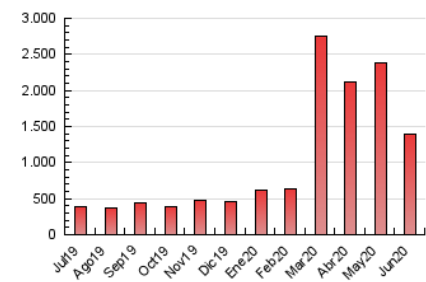

Páginas (x 1000)