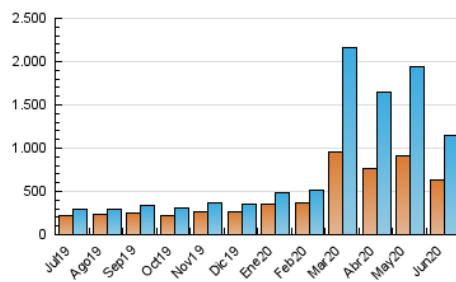

4.3 Por meses

N. únicos / Visitas (x 1000)