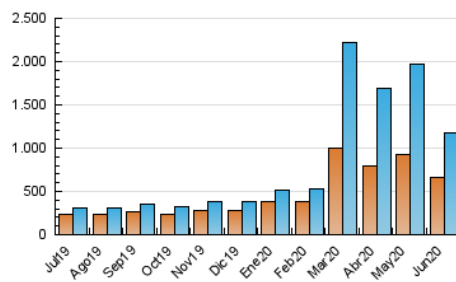

4.3 Por meses

N. únicos / Visitas (x 1000)