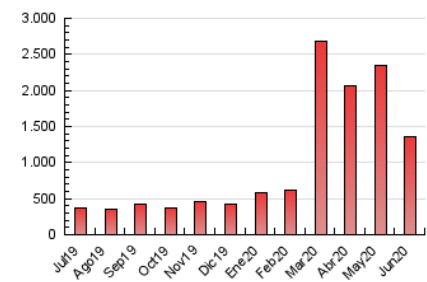

Páginas (x 1000)