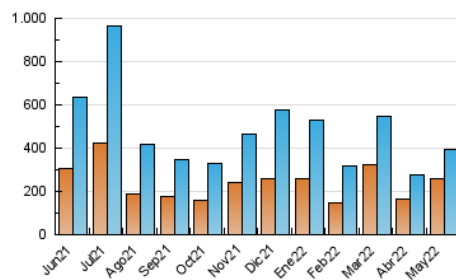

4.3 Por meses

N. únicos / Visitas (x 1000)