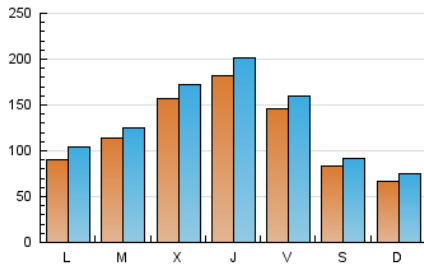

1. Cifras totales y promedios (Nacional e Internacional)

MES - AÑO	NAVEGADORES UNICOS	VISITAS	PAGINAS
Mayo - 2022	263.714	401.692	496.208
PROMEDIO DIARIO	11.710	12.958	16.007
PROMEDIO LUNES-VIERNES	13.468	14.899	18.381
PROMEDIO SABADO-DOMINGO	7.412	8.213	10.203
PAGINAS / VISITAS	1,24		
DURACION MEDIA VISITAS	0:01:01		
DURACION MEDIA PAGINAS	0:04:18		

2. Secciones (Nacional e Internacional)

	PAGINAS	%
HOME	39.544	7.97 %
RESTO	456.664	92.03 %

3. Por día del mes (Nacional e Internacional)

Día	N. únicos	Visitas	Páginas	Día	N. únicos	Visitas	Páginas	Día	N. únicos	Visitas	Páginas
1	7.733	8.879	11.364	11	7.260	8.027	10.571	21	5.782	6.496	8.398
2	6.498	7.442	10.094	12	9.954	11.201	14.335	22	5.916	6.729	8.455
3	8.529	9.873	12.774	13	9.518	10.345	12.632	23	7.887	9.615	12.561
4	7.022	7.857	10.316	14	7.008	7.731	9.645	24	7.524	8.242	10.612
5	6.716	7.578	10.459	15	9.014	9.821	11.996	25	34.242	36.751	43.873
6	6.471	7.175	9.402	16	12.375	14.443	18.507	26	43.815	47.977	55.313
7	5.056	5.952	7.785	17	12.627	14.116	17.971	27	33.779	36.012	40.692
8	4.761	5.395	7.069	18	14.332	16.367	20.842	28	15.449	16.244	18.742
9	11.389	13.034	16.356	19	12.567	13.673	17.031	29	5.992	6.668	8.377
10	10.612	11.862	15.427	20	8.825	10.113	12.947	30	6.924	7.706	10.160
								31	17.420	18.368	21.502

4. Gráficas (Nacional e Internacional)

4.1 Por día de la semana (promedio)

N. únicos / Visitas (x 100)

Páginas (x 100)

4.2 Por franja horaria (promedio)

Visitas_ (x 1000)

Páginas (x 1000)

4.3 Por meses