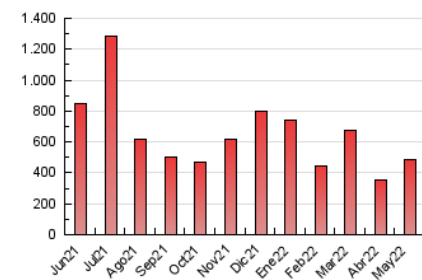

Páginas (x 1000)