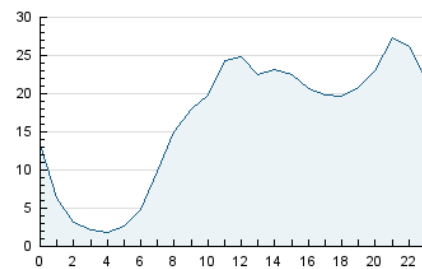

2. Secciones (Nacional)

	PAGINAS	%
HOME	38.980	8.01 %
RESTO	447.889	91.99 %

3. Por día del mes (Nacional)

Día	N. únicos	Visitas	Páginas	Día	N. únicos	Visitas	Páginas	Día	N. únicos	Visitas	Páginas
1	7.584	8.723	11.184	11	7.025	7.789	10.304	21	5.628	6.339	8.225
2	6.322	7.252	9.867	12	9.757	10.973	14.084	22	5.779	6.589	8.292
3	8.383	9.700	12.581	13	9.331	10.139	12.390	23	7.653	9.378	12.277
4	6.810	7.624	10.034	14	6.812	7.513	9.403	24	7.277	7.971	10.296
5	6.517	7.378	10.202	15	8.845	9.609	11.758	25	33.818	36.320	43.385
6	6.329	7.030	9.202	16	12.115	14.101	18.114	26	43.236	47.338	54.571
7	4.962	5.851	7.666	17	12.265	13.739	17.511	27	33.393	35.563	40.157
8	4.607	5.233	6.887	18	14.006	16.061	20.487	28	15.121	15.915	18.373
9	11.187	12.809	16.087	19	12.307	13.399	16.722	29	5.766	6.434	8.106
10	10.382	11.615	15.151	20	8.583	9.832	12.627	30	6.692	7.453	9.886
								31	17.059	17.949	21.040

4. Gráficas (Nacional)

4.1 Por día de la semana (promedio)

N. únicos / Visitas (x 100)

Páginas (x 100)

4.2 Por franja horaria (promedio)

Visitas_ (x 1000)

Páginas (x 1000)

4.3 Por meses