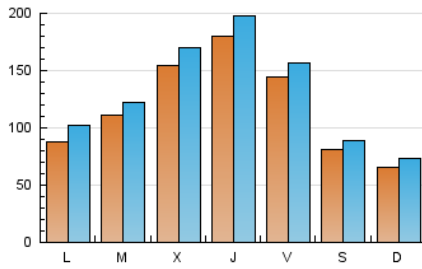

1. Cifras totales y promedios (Nacional)

MES - AÑO	NAVEGADORES UNICOS	VISITAS	PAGINAS
Mayo - 2022	256.999	393.619	486.869
PROMEDIO DIARIO	11.469	12.697	15.705
PROMEDIO LUNES-VIERNES	13.202	14.610	18.044
PROMEDIO SABADO-DOMINGO	7.234	8.023	9.988
PAGINAS / VISITAS	1,24		
DURACION MEDIA VISITAS	0:01:01		
DURACION MEDIA PAGINAS	0:04:17		

2. Secciones (Nacional)

	PAGINAS	%
HOME	38.980	8.01 %
RESTO	447.889	91.99 %

3. Por día del mes (Nacional)

Día	N. únicos	Visitas	Páginas	Día	N. únicos	Visitas	Páginas	Día	N. únicos	Visitas	Páginas
1	7.584	8.723	11.184	11	7.025	7.789	10.304	21	5.628	6.339	8.225
2	6.322	7.252	9.867	12	9.757	10.973	14.084	22	5.779	6.589	8.292
3	8.383	9.700	12.581	13	9.331	10.139	12.390	23	7.653	9.378	12.277
4	6.810	7.624	10.034	14	6.812	7.513	9.403	24	7.277	7.971	10.296
5	6.517	7.378	10.202	15	8.845	9.609	11.758	25	33.818	36.320	43.385
6	6.329	7.030	9.202	16	12.115	14.101	18.114	26	43.236	47.338	54.571
7	4.962	5.851	7.666	17	12.265	13.739	17.511	27	33.393	35.563	40.157
8	4.607	5.233	6.887	18	14.006	16.061	20.487	28	15.121	15.915	18.373
9	11.187	12.809	16.087	19	12.307	13.399	16.722	29	5.766	6.434	8.106
10	10.382	11.615	15.151	20	8.583	9.832	12.627	30	6.692	7.453	9.886
								31	17.059	17.949	21.040

4. Gráficas (Nacional)

4.1 Por día de la semana (promedio)

N. únicos / Visitas (x 100)

Páginas (x 100)

4.2 Por franja horaria (promedio)

Visitas_ (x 1000)

Páginas (x 1000)

4.3 Por meses