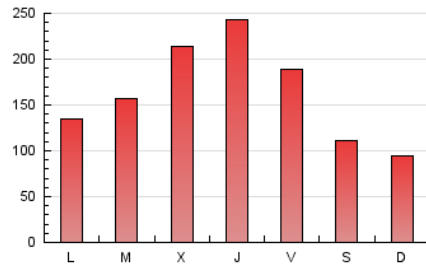

1. Cifras totales y promedios (Nacional e Internacional)

MES - AÑO	NAVEGADORES UNICOS	VISITAS	PAGINAS
Mayo - 2022	263.714	401.692	496.208
PROMEDIO DIARIO	11.710	12.958	16.007
PROMEDIO LUNES-VIERNES	13.468	14.899	18.381
PROMEDIO SABADO-DOMINGO	7.412	8.213	10.203
PAGINAS / VISITAS	1,24		
DURACION MEDIA VISITAS	0:01:01		
DURACION MEDIA PAGINAS	0:04:18		

2. Secciones (Nacional e Internacional)

	PAGINAS	%
HOME	39.544	7.97 %
RESTO	456.664	92.03 %

3. Por día del mes (Nacional e Internacional)

Día	N. únicos	Visitas	Páginas	Día	N. únicos	Visitas	Páginas	Día	N. únicos	Visitas	Páginas
1	7.733	8.879	11.364	11	7.260	8.027	10.571	21	5.782	6.496	8.398
2	6.498	7.442	10.094	12	9.954	11.201	14.335	22	5.916	6.729	8.455
3	8.529	9.873	12.774	13	9.518	10.345	12.632	23	7.887	9.615	12.561
4	7.022	7.857	10.316	14	7.008	7.731	9.645	24	7.524	8.242	10.612
5	6.716	7.578	10.459	15	9.014	9.821	11.996	25	34.242	36.751	43.873
6	6.471	7.175	9.402	16	12.375	14.443	18.507	26	43.815	47.977	55.313
7	5.056	5.952	7.785	17	12.627	14.116	17.971	27	33.779	36.012	40.692
8	4.761	5.395	7.069	18	14.332	16.367	20.842	28	15.449	16.244	18.742
9	11.389	13.034	16.356	19	12.567	13.673	17.031	29	5.992	6.668	8.377
10	10.612	11.862	15.427	20	8.825	10.113	12.947	30	6.924	7.706	10.160
								31	17.420	18.368	21.502

4. Gráficas (Nacional e Internacional)

4.1 Por día de la semana (promedio)

N. únicos / Visitas (x 100)

Páginas (x 100)

4.2 Por franja horaria (promedio)

Visitas_ (x 1000)

Páginas (x 1000)

4.3 Por meses