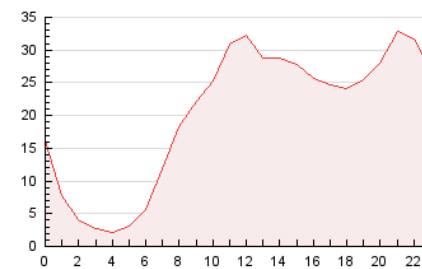

2. Secciones (Nacional)

	PAGINAS	%
HOME	38.980	8.01 %
RESTO	447.889	91.99 %

3. Por día del mes (Nacional)

Día	N. únicos	Visitas	Páginas	Día	N. únicos	Visitas	Páginas	Día	N. únicos	Visitas	Páginas
1	7.584	8.723	11.184	11	7.025	7.789	10.304	21	5.628	6.339	8.225
2	6.322	7.252	9.867	12	9.757	10.973	14.084	22	5.779	6.589	8.292
3	8.383	9.700	12.581	13	9.331	10.139	12.390	23	7.653	9.378	12.277
4	6.810	7.624	10.034	14	6.812	7.513	9.403	24	7.277	7.971	10.296
5	6.517	7.378	10.202	15	8.845	9.609	11.758	25	33.818	36.320	43.385
6	6.329	7.030	9.202	16	12.115	14.101	18.114	26	43.236	47.338	54.571
7	4.962	5.851	7.666	17	12.265	13.739	17.511	27	33.393	35.563	40.157
8	4.607	5.233	6.887	18	14.006	16.061	20.487	28	15.121	15.915	18.373
9	11.187	12.809	16.087	19	12.307	13.399	16.722	29	5.766	6.434	8.106
10	10.382	11.615	15.151	20	8.583	9.832	12.627	30	6.692	7.453	9.886
								31	17.059	17.949	21.040

4. Gráficas (Nacional)

4.1 Por día de la semana (promedio)

N. únicos / Visitas (x 100)

Páginas (x 100)

4.2 Por franja horaria (promedio)

Visitas_ (x 1000)

Páginas (x 1000)

4.3 Por meses