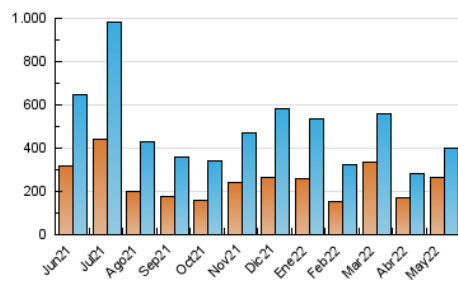

4.3 Por meses

N. únicos / Visitas (x 1000)