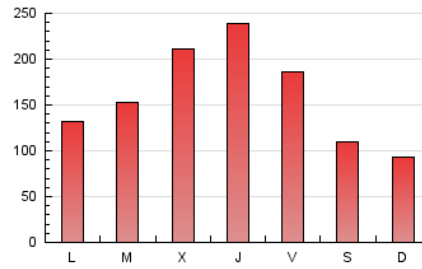

1. Cifras totales y promedios (Nacional)

MES - AÑO	NAVEGADORES UNICOS	VISITAS	PAGINAS
Mayo - 2022	256.999	393.619	486.869
PROMEDIO DIARIO	11.469	12.697	15.705
PROMEDIO LUNES-VIERNES	13.202	14.610	18.044
PROMEDIO SABADO-DOMINGO	7.234	8.023	9.988
PAGINAS / VISITAS	1,24		
DURACION MEDIA VISITAS	0:01:01		
DURACION MEDIA PAGINAS	0:04:17		

2. Secciones (Nacional)

	PAGINAS	%
HOME	38.980	8.01 %
RESTO	447.889	91.99 %

3. Por día del mes (Nacional)

Día	N. únicos	Visitas	Páginas	Día	N. únicos	Visitas	Páginas	Día	N. únicos	Visitas	Páginas
1	7.584	8.723	11.184	11	7.025	7.789	10.304	21	5.628	6.339	8.225
2	6.322	7.252	9.867	12	9.757	10.973	14.084	22	5.779	6.589	8.292
3	8.383	9.700	12.581	13	9.331	10.139	12.390	23	7.653	9.378	12.277
4	6.810	7.624	10.034	14	6.812	7.513	9.403	24	7.277	7.971	10.296
5	6.517	7.378	10.202	15	8.845	9.609	11.758	25	33.818	36.320	43.385
6	6.329	7.030	9.202	16	12.115	14.101	18.114	26	43.236	47.338	54.571
7	4.962	5.851	7.666	17	12.265	13.739	17.511	27	33.393	35.563	40.157
8	4.607	5.233	6.887	18	14.006	16.061	20.487	28	15.121	15.915	18.373
9	11.187	12.809	16.087	19	12.307	13.399	16.722	29	5.766	6.434	8.106
10	10.382	11.615	15.151	20	8.583	9.832	12.627	30	6.692	7.453	9.886
								31	17.059	17.949	21.040

4. Gráficas (Nacional)

4.1 Por día de la semana (promedio)

N. únicos / Visitas (x 100)

Páginas (x 100)

4.2 Por franja horaria (promedio)

Visitas_ (x 1000)

Páginas (x 1000)

4.3 Por meses