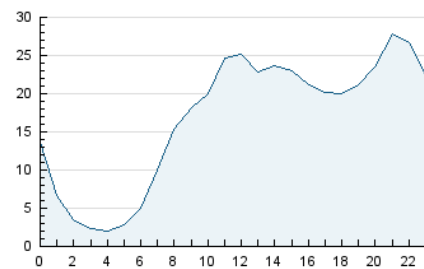

2. Secciones (Nacional e Internacional)

	PAGINAS	%
HOME	39.544	7.97 %
RESTO	456.664	92.03 %

3. Por día del mes (Nacional e Internacional)

Día	N. únicos	Visitas	Páginas	Día	N. únicos	Visitas	Páginas	Día	N. únicos	Visitas	Páginas
1	7.733	8.879	11.364	11	7.260	8.027	10.571	21	5.782	6.496	8.398
2	6.498	7.442	10.094	12	9.954	11.201	14.335	22	5.916	6.729	8.455
3	8.529	9.873	12.774	13	9.518	10.345	12.632	23	7.887	9.615	12.561
4	7.022	7.857	10.316	14	7.008	7.731	9.645	24	7.524	8.242	10.612
5	6.716	7.578	10.459	15	9.014	9.821	11.996	25	34.242	36.751	43.873
6	6.471	7.175	9.402	16	12.375	14.443	18.507	26	43.815	47.977	55.313
7	5.056	5.952	7.785	17	12.627	14.116	17.971	27	33.779	36.012	40.692
8	4.761	5.395	7.069	18	14.332	16.367	20.842	28	15.449	16.244	18.742
9	11.389	13.034	16.356	19	12.567	13.673	17.031	29	5.992	6.668	8.377
10	10.612	11.862	15.427	20	8.825	10.113	12.947	30	6.924	7.706	10.160
								31	17.420	18.368	21.502

4. Gráficas (Nacional e Internacional)

4.1 Por día de la semana (promedio)

N. únicos / Visitas (x 100)

Páginas (x 100)

4.2 Por franja horaria (promedio)

Visitas_ (x 1000)

Páginas (x 1000)

4.3 Por meses