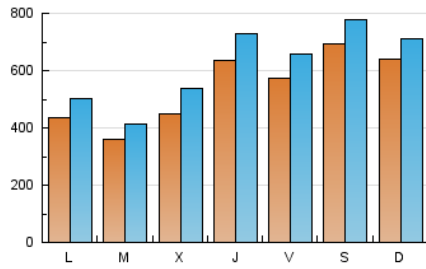

1. Cifras totales y promedios (Nacional)

MES - AÑO	NAVEGADORES UNICOS	VISITAS	PAGINAS
Mayo - 2020	909.828	1.947.359	2.355.267
PROMEDIO DIARIO	54.926	62.818	75.976
PROMEDIO LUNES-VIERNES	49.382	57.246	69.784
PROMEDIO SABADO-DOMINGO	66.568	74.519	88.981
PAGINAS / VISITAS	1,21		
DURACION MEDIA VISITAS	0:00:58		
DURACION MEDIA PAGINAS	0:04:32		

2. Secciones (Nacional)

	PAGINAS	%
HOME	65.750	2.79 %
RESTO	2.289.517	97.21 %

3. Por día del mes (Nacional)

Día	N. únicos	Visitas	Páginas	Día	N. únicos	Visitas	Páginas	Día	N. únicos	Visitas	Páginas
1	42.925	50.685	62.987	11	31.183	36.257	43.750	21	45.255	50.904	62.280
2	33.913	37.365	45.429	12	29.267	33.316	41.873	22	39.321	45.459	55.685
3	33.140	38.380	47.751	13	41.519	48.795	59.529	23	26.672	31.348	39.119
4	32.165	38.119	47.418	14	36.460	43.284	53.574	24	38.835	45.230	56.357
5	42.474	48.716	60.038	15	87.412	95.877	115.424	25	48.652	56.843	68.304
6	53.408	65.479	81.608	16	186.683	206.762	241.548	26	40.128	45.312	54.269
7	90.072	104.394	126.857	17	132.944	145.037	170.615	27	45.233	53.227	64.859
8	64.341	80.002	99.926	18	62.578	69.827	83.097	28	81.563	93.346	111.403
9	59.353	71.704	89.578	19	31.610	37.428	46.135	29	52.091	57.715	68.367
10	48.289	56.424	67.538	20	39.362	47.183	58.078	30	40.103	42.653	50.150
								31	65.749	70.288	81.721

4. Gráficas (Nacional)

4.1 Por día de la semana (promedio)

N. únicos / Visitas (x 100)

Páginas (x 100)

4.2 Por franja horaria (promedio)

Visitas (x 1000)

Páginas (x 1000)

4.3 Por meses