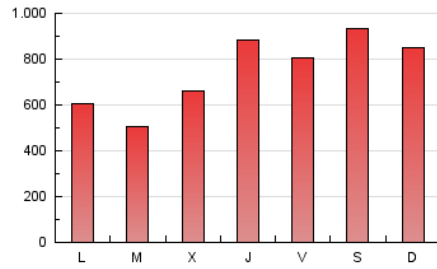

1. Cifras totales y promedios (Nacional)

MES - AÑO	NAVEGADORES UNICOS	VISITAS	PAGINAS
Mayo - 2020	909.828	1.947.359	2.355.267
PROMEDIO DIARIO	54.926	62.818	75.976
PROMEDIO LUNES-VIERNES	49.382	57.246	69.784
PROMEDIO SABADO-DOMINGO	66.568	74.519	88.981
PAGINAS / VISITAS	1,21		
DURACION MEDIA VISITAS	0:00:58		
DURACION MEDIA PAGINAS	0:04:32		

2. Secciones (Nacional)

	PAGINAS	%
HOME	65.750	2.79 %
RESTO	2.289.517	97.21 %

3. Por día del mes (Nacional)

Día	N. únicos	Visitas	Páginas	Día	N. únicos	Visitas	Páginas	Día	N. únicos	Visitas	Páginas
1	42.925	50.685	62.987	11	31.183	36.257	43.750	21	45.255	50.904	62.280
2	33.913	37.365	45.429	12	29.267	33.316	41.873	22	39.321	45.459	55.685
3	33.140	38.380	47.751	13	41.519	48.795	59.529	23	26.672	31.348	39.119
4	32.165	38.119	47.418	14	36.460	43.284	53.574	24	38.835	45.230	56.357
5	42.474	48.716	60.038	15	87.412	95.877	115.424	25	48.652	56.843	68.304
6	53.408	65.479	81.608	16	186.683	206.762	241.548	26	40.128	45.312	54.269
7	90.072	104.394	126.857	17	132.944	145.037	170.615	27	45.233	53.227	64.859
8	64.341	80.002	99.926	18	62.578	69.827	83.097	28	81.563	93.346	111.403
9	59.353	71.704	89.578	19	31.610	37.428	46.135	29	52.091	57.715	68.367
10	48.289	56.424	67.538	20	39.362	47.183	58.078	30	40.103	42.653	50.150
								31	65.749	70.288	81.721

4. Gráficas (Nacional)

4.1 Por día de la semana (promedio)

N. únicos / Visitas (x 100)

Páginas (x 100)

4.2 Por franja horaria (promedio)

Visitas (x 1000)

Páginas (x 1000)

4.3 Por meses