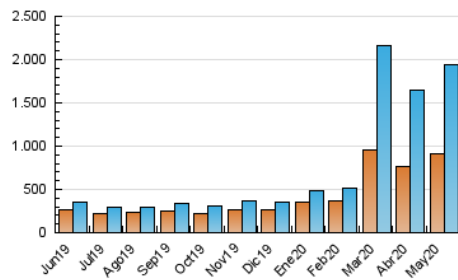

4.3 Por meses

N. únicos / Visitas (x 1000)