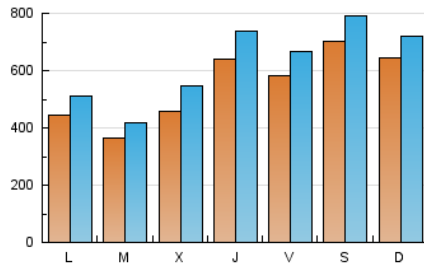

1. Cifras totales y promedios (Nacional e Internacional)

MES - AÑO	NAVEGADORES UNICOS	VISITAS	PAGINAS
Mayo - 2020	928.576	1.975.221	2.388.932
PROMEDIO DIARIO	55.723	63.717	77.062
PROMEDIO LUNES-VIERNES	50.151	58.112	70.837
PROMEDIO SABADO-DOMINGO	67.426	75.487	90.135
PAGINAS / VISITAS	1,21		
DURACION MEDIA VISITAS	0:00:58		
DURACION MEDIA PAGINAS	0:04:31		

2. Secciones (Nacional e Internacional)

	PAGINAS	%
HOME	66.884	2.80 %
RESTO	2.322.048	97.20 %

3. Por día del mes (Nacional e Internacional)

Día	N. únicos	Visitas	Páginas	Día	N. únicos	Visitas	Páginas	Día	N. únicos	Visitas	Páginas
1	43.547	51.446	63.869	11	31.827	36.993	44.668	21	45.782	51.435	62.933
2	34.573	38.035	46.225	12	30.050	34.140	42.822	22	39.756	46.021	56.392
3	33.752	39.008	48.454	13	42.198	49.564	60.413	23	27.014	31.786	39.670
4	33.167	39.168	48.776	14	36.963	43.931	54.330	24	39.261	45.725	56.985
5	43.363	49.730	61.273	15	88.067	96.644	116.409	25	49.279	57.505	69.096
6	54.414	66.558	82.870	16	188.245	208.603	243.735	26	40.671	45.918	55.059
7	91.596	105.867	128.629	17	134.315	146.753	172.688	27	45.853	54.008	65.883
8	65.589	81.425	101.604	18	63.445	70.833	84.318	28	82.500	94.543	112.858
9	60.332	72.824	90.923	19	32.111	37.999	46.855	29	53.201	58.888	69.753
10	49.123	57.298	68.558	20	39.784	47.731	58.777	30	40.907	43.489	51.099
								31	66.741	71.353	83.008

4. Gráficas (Nacional e Internacional)

4.1 Por día de la semana (promedio)

N. únicos / Visitas (x 100)

Páginas (x 100)

4.2 Por franja horaria (promedio)

Visitas (x 1000)

Páginas (x 1000)

4.3 Por meses