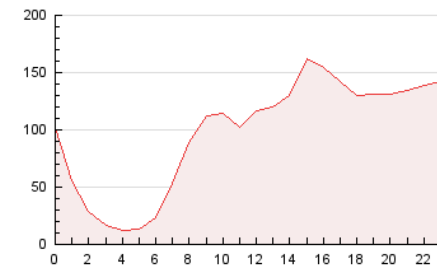

2. Secciones (Nacional)

	PAGINAS	%
HOME	65.750	2.79 %
RESTO	2.289.517	97.21 %

3. Por día del mes (Nacional)

Día	N. únicos	Visitas	Páginas	Día	N. únicos	Visitas	Páginas	Día	N. únicos	Visitas	Páginas
1	42.925	50.685	62.987	11	31.183	36.257	43.750	21	45.255	50.904	62.280
2	33.913	37.365	45.429	12	29.267	33.316	41.873	22	39.321	45.459	55.685
3	33.140	38.380	47.751	13	41.519	48.795	59.529	23	26.672	31.348	39.119
4	32.165	38.119	47.418	14	36.460	43.284	53.574	24	38.835	45.230	56.357
5	42.474	48.716	60.038	15	87.412	95.877	115.424	25	48.652	56.843	68.304
6	53.408	65.479	81.608	16	186.683	206.762	241.548	26	40.128	45.312	54.269
7	90.072	104.394	126.857	17	132.944	145.037	170.615	27	45.233	53.227	64.859
8	64.341	80.002	99.926	18	62.578	69.827	83.097	28	81.563	93.346	111.403
9	59.353	71.704	89.578	19	31.610	37.428	46.135	29	52.091	57.715	68.367
10	48.289	56.424	67.538	20	39.362	47.183	58.078	30	40.103	42.653	50.150
								31	65.749	70.288	81.721

4. Gráficas (Nacional)

4.1 Por día de la semana (promedio)

N. únicos / Visitas (x 100)

Páginas (x 100)

4.2 Por franja horaria (promedio)

Visitas (x 1000)

Páginas (x 1000)

4.3 Por meses

Página Vista:

Conjunto de ficheros enviado a un usuario como resultado de una petición del mismo recibida por el servidor. Cuando la página está formada por varios marcos (frames), el conjunto de los mismos tendrá, a efectos de cómputo, la consideración de una página unitaria.