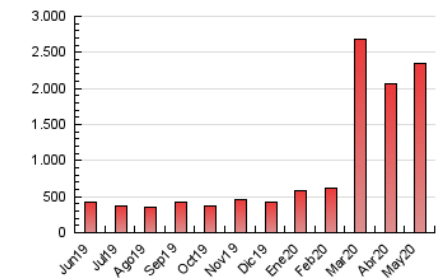

Páginas (x 1000)