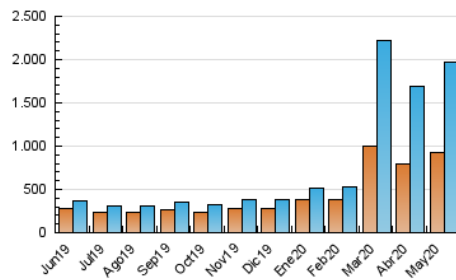

4.3 Por meses

N. únicos / Visitas (x 1000)