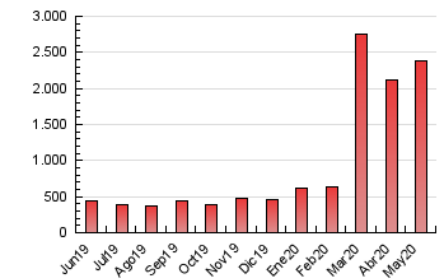

Páginas (x 1000)