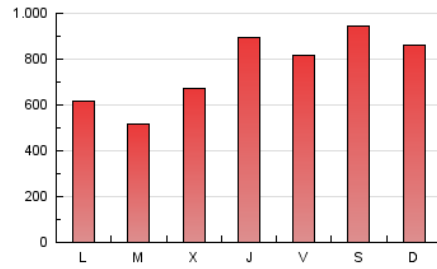

1. Cifras totales y promedios (Nacional e Internacional)

MES - AÑO	NAVEGADORES UNICOS	VISITAS	PAGINAS
Mayo - 2020	928.576	1.975.221	2.388.932
PROMEDIO DIARIO	55.723	63.717	77.062
PROMEDIO LUNES-VIERNES	50.151	58.112	70.837
PROMEDIO SABADO-DOMINGO	67.426	75.487	90.135
PAGINAS / VISITAS	1,21		
DURACION MEDIA VISITAS	0:00:58		
DURACION MEDIA PAGINAS	0:04:31		

2. Secciones (Nacional e Internacional)

	PAGINAS	%
HOME	66.884	2.80 %
RESTO	2.322.048	97.20 %

3. Por día del mes (Nacional e Internacional)

Día	N. únicos	Visitas	Páginas	Día	N. únicos	Visitas	Páginas	Día	N. únicos	Visitas	Páginas
1	43.547	51.446	63.869	11	31.827	36.993	44.668	21	45.782	51.435	62.933
2	34.573	38.035	46.225	12	30.050	34.140	42.822	22	39.756	46.021	56.392
3	33.752	39.008	48.454	13	42.198	49.564	60.413	23	27.014	31.786	39.670
4	33.167	39.168	48.776	14	36.963	43.931	54.330	24	39.261	45.725	56.985
5	43.363	49.730	61.273	15	88.067	96.644	116.409	25	49.279	57.505	69.096
6	54.414	66.558	82.870	16	188.245	208.603	243.735	26	40.671	45.918	55.059
7	91.596	105.867	128.629	17	134.315	146.753	172.688	27	45.853	54.008	65.883
8	65.589	81.425	101.604	18	63.445	70.833	84.318	28	82.500	94.543	112.858
9	60.332	72.824	90.923	19	32.111	37.999	46.855	29	53.201	58.888	69.753
10	49.123	57.298	68.558	20	39.784	47.731	58.777	30	40.907	43.489	51.099
								31	66.741	71.353	83.008

4. Gráficas (Nacional e Internacional)

4.1 Por día de la semana (promedio)

N. únicos / Visitas (x 100)

Páginas (x 100)

4.2 Por franja horaria (promedio)

Visitas (x 1000)

Páginas (x 1000)

4.3 Por meses