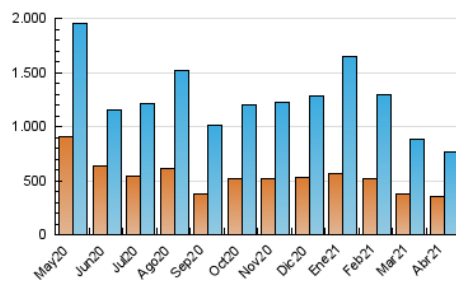

1. Cifras totales y promedios (Nacional)

MES - AÑO	NAVEGADORES UNICOS	VISITAS	PAGINAS
Abril - 2021	357.823	767.146	1.053.339
PROMEDIO DIARIO	21.234	25.572	35.111
PROMEDIO LUNES-VIERNES	21.610	26.331	36.289
PROMEDIO SABADO-DOMINGO	20.199	23.483	31.873
PAGINAS / VISITAS	1,37		
DURACION MEDIA VISITAS	0:01:32		
DURACION MEDIA PAGINAS	0:04:05		

2. Secciones (Nacional)

	PAGINAS	%
HOME	119.103	11.31 %
RESTO	934.236	88.69 %

3. Por día del mes (Nacional)

Día	N. únicos	Visitas	Páginas	Día	N. únicos	Visitas	Páginas	Día	N. únicos	Visitas	Páginas
1	18.217	21.239	28.740	11	19.977	22.810	30.849	21	18.205	21.657	30.835
2	16.617	20.200	28.077	12	18.438	22.719	31.894	22	24.739	27.441	36.951
3	21.960	26.016	35.077	13	25.451	29.584	40.400	23	18.002	22.002	31.391
4	16.203	19.073	26.304	14	18.727	23.255	33.691	24	18.954	22.319	30.257
5	26.211	31.384	42.413	15	19.842	24.503	34.115	25	22.309	25.908	34.171
6	29.240	37.417	51.139	16	17.589	22.475	32.155	26	23.099	27.166	36.282
7	24.566	33.100	47.635	17	18.963	21.988	31.033	27	21.724	26.524	36.185
8	18.259	21.773	31.025	18	15.014	17.590	24.780	28	22.149	27.336	36.675
9	25.347	29.087	38.526	19	24.553	29.131	38.487	29	20.349	25.341	34.346
10	28.208	32.157	42.513	20	26.448	34.165	46.011	30	17.658	21.786	31.382

4. Gráficas (Nacional)

4.1 Por día de la semana (promedio)

N. únicos / Visitas (x 100)

Páginas (x 100)

4.2 Por franja horaria (promedio)

Visitas (x 1000)

Páginas (x 1000)

4.3 Por meses

N. únicos / Visitas (x 1000)

Páginas (x 1000)

5. Observaciones

Este Medio Electrónico de Comunicación ha sido medido por la herramienta Google Analytics de Google

6. Definiciones básicas (Para más información ver Normas Técnicas para el Control de los Medios Electrónicos de Comunicación)