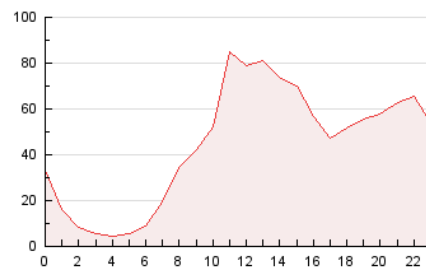

2. Secciones (Nacional e Internacional)

	PAGINAS	%
HOME	120.730	11.28 %
RESTO	949.946	88.72 %

3. Por día del mes (Nacional e Internacional)

Día	N. únicos	Visitas	Páginas	Día	N. únicos	Visitas	Páginas	Día	N. únicos	Visitas	Páginas
1	18.704	21.695	29.275	11	20.387	23.256	31.375	21	18.632	22.118	31.433
2	16.952	20.578	28.505	12	18.886	23.148	32.431	22	25.225	27.957	37.620
3	22.332	26.441	35.595	13	25.872	30.052	40.980	23	18.396	22.477	31.970
4	16.538	19.463	26.775	14	19.183	23.764	34.314	24	19.284	22.683	30.674
5	26.891	32.057	43.227	15	20.324	25.036	34.798	25	22.670	26.275	34.595
6	29.808	38.012	51.890	16	18.005	22.923	32.698	26	23.501	27.602	36.818
7	24.986	33.580	48.244	17	19.295	22.344	31.430	27	22.197	27.035	36.785
8	18.659	22.208	31.596	18	15.249	17.865	25.112	28	22.709	27.888	37.345
9	25.825	29.581	39.155	19	24.946	29.556	39.016	29	20.931	25.989	35.151
10	28.758	32.717	43.190	20	26.893	34.679	46.616	30	18.173	22.342	32.063

4. Gráficas (Nacional e Internacional)

4.1 Por día de la semana (promedio)

N. únicos / Visitas (x 100)

Páginas (x 100)

4.2 Por franja horaria (promedio)

Visitas (x 1000)

Páginas (x 1000)

4.3 Por meses