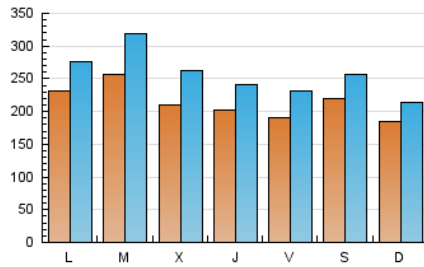

1. Cifras totales y promedios (Nacional)

MES - AÑO	NAVEGADORES UNICOS	VISITAS	PAGINAS
Abril - 2021	357.823	767.146	1.053.339
PROMEDIO DIARIO	21.234	25.572	35.111
PROMEDIO LUNES-VIERNES	21.610	26.331	36.289
PROMEDIO SABADO-DOMINGO	20.199	23.483	31.873
PAGINAS / VISITAS	1,37		
DURACION MEDIA VISITAS	0:01:32		
DURACION MEDIA PAGINAS	0:04:05		

2. Secciones (Nacional)

	PAGINAS	%
HOME	119.103	11.31 %
RESTO	934.236	88.69 %

3. Por día del mes (Nacional)

Día	N. únicos	Visitas	Páginas	Día	N. únicos	Visitas	Páginas	Día	N. únicos	Visitas	Páginas
1	18.217	21.239	28.740	11	19.977	22.810	30.849	21	18.205	21.657	30.835
2	16.617	20.200	28.077	12	18.438	22.719	31.894	22	24.739	27.441	36.951
3	21.960	26.016	35.077	13	25.451	29.584	40.400	23	18.002	22.002	31.391
4	16.203	19.073	26.304	14	18.727	23.255	33.691	24	18.954	22.319	30.257
5	26.211	31.384	42.413	15	19.842	24.503	34.115	25	22.309	25.908	34.171
6	29.240	37.417	51.139	16	17.589	22.475	32.155	26	23.099	27.166	36.282
7	24.566	33.100	47.635	17	18.963	21.988	31.033	27	21.724	26.524	36.185
8	18.259	21.773	31.025	18	15.014	17.590	24.780	28	22.149	27.336	36.675
9	25.347	29.087	38.526	19	24.553	29.131	38.487	29	20.349	25.341	34.346
10	28.208	32.157	42.513	20	26.448	34.165	46.011	30	17.658	21.786	31.382

4. Gráficas (Nacional)

4.1 Por día de la semana (promedio)

N. únicos / Visitas (x 100)

Páginas (x 100)

4.2 Por franja horaria (promedio)

Visitas (x 1000)

Páginas (x 1000)

4.3 Por meses