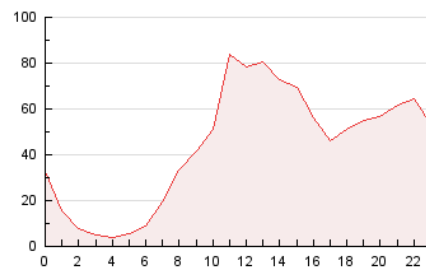

2. Secciones (Nacional)

	PAGINAS	%
HOME	119.103	11.31 %
RESTO	934.236	88.69 %

3. Por día del mes (Nacional)

Día	N. únicos	Visitas	Páginas	Día	N. únicos	Visitas	Páginas	Día	N. únicos	Visitas	Páginas
1	18.217	21.239	28.740	11	19.977	22.810	30.849	21	18.205	21.657	30.835
2	16.617	20.200	28.077	12	18.438	22.719	31.894	22	24.739	27.441	36.951
3	21.960	26.016	35.077	13	25.451	29.584	40.400	23	18.002	22.002	31.391
4	16.203	19.073	26.304	14	18.727	23.255	33.691	24	18.954	22.319	30.257
5	26.211	31.384	42.413	15	19.842	24.503	34.115	25	22.309	25.908	34.171
6	29.240	37.417	51.139	16	17.589	22.475	32.155	26	23.099	27.166	36.282
7	24.566	33.100	47.635	17	18.963	21.988	31.033	27	21.724	26.524	36.185
8	18.259	21.773	31.025	18	15.014	17.590	24.780	28	22.149	27.336	36.675
9	25.347	29.087	38.526	19	24.553	29.131	38.487	29	20.349	25.341	34.346
10	28.208	32.157	42.513	20	26.448	34.165	46.011	30	17.658	21.786	31.382

4. Gráficas (Nacional)

4.1 Por día de la semana (promedio)

N. únicos / Visitas (x 100)

Páginas (x 100)

4.2 Por franja horaria (promedio)

Visitas (x 1000)

Páginas (x 1000)

4.3 Por meses