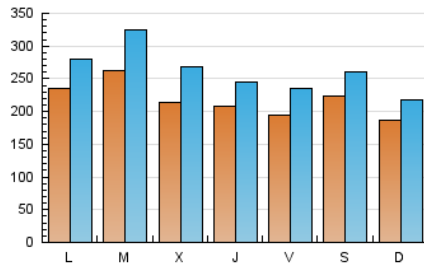

1. Cifras totales y promedios (Nacional e Internacional)

MES - AÑO	NAVEGADORES UNICOS	VISITAS	PAGINAS
Abril - 2021	367.518	781.321	1.070.676
PROMEDIO DIARIO	21.674	26.044	35.689
PROMEDIO LUNES-VIERNES	22.077	26.831	36.906
PROMEDIO SABADO-DOMINGO	20.564	23.881	32.343
PAGINAS / VISITAS	1,37		
DURACION MEDIA VISITAS	0:01:31		
DURACION MEDIA PAGINAS	0:04:05		

2. Secciones (Nacional e Internacional)

	PAGINAS	%
HOME	120.730	11.28 %
RESTO	949.946	88.72 %

3. Por día del mes (Nacional e Internacional)

Día	N. únicos	Visitas	Páginas	Día	N. únicos	Visitas	Páginas	Día	N. únicos	Visitas	Páginas
1	18.704	21.695	29.275	11	20.387	23.256	31.375	21	18.632	22.118	31.433
2	16.952	20.578	28.505	12	18.886	23.148	32.431	22	25.225	27.957	37.620
3	22.332	26.441	35.595	13	25.872	30.052	40.980	23	18.396	22.477	31.970
4	16.538	19.463	26.775	14	19.183	23.764	34.314	24	19.284	22.683	30.674
5	26.891	32.057	43.227	15	20.324	25.036	34.798	25	22.670	26.275	34.595
6	29.808	38.012	51.890	16	18.005	22.923	32.698	26	23.501	27.602	36.818
7	24.986	33.580	48.244	17	19.295	22.344	31.430	27	22.197	27.035	36.785
8	18.659	22.208	31.596	18	15.249	17.865	25.112	28	22.709	27.888	37.345
9	25.825	29.581	39.155	19	24.946	29.556	39.016	29	20.931	25.989	35.151
10	28.758	32.717	43.190	20	26.893	34.679	46.616	30	18.173	22.342	32.063

4. Gráficas (Nacional e Internacional)

4.1 Por día de la semana (promedio)

N. únicos / Visitas (x 100)

Páginas (x 100)

4.2 Por franja horaria (promedio)

Visitas (x 1000)

Páginas (x 1000)

4.3 Por meses