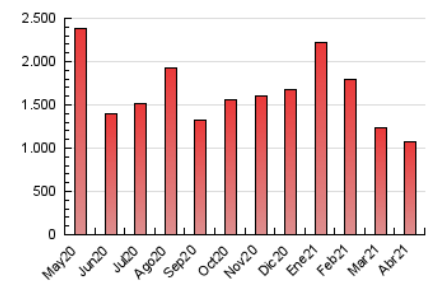

Páginas (x 1000)