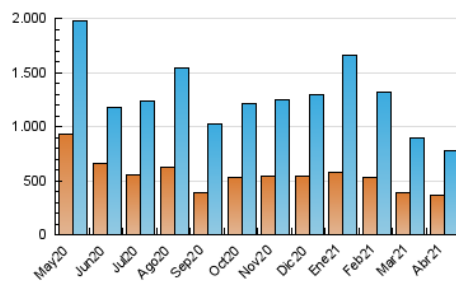

4.3 Por meses

N. únicos / Visitas (x 1000)