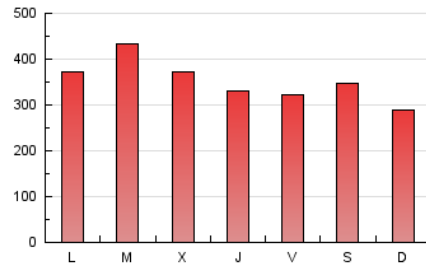

1. Cifras totales y promedios (Nacional)

MES - AÑO	NAVEGADORES UNICOS	VISITAS	PAGINAS
Abril - 2021	357.823	767.146	1.053.339
PROMEDIO DIARIO	21.234	25.572	35.111
PROMEDIO LUNES-VIERNES	21.610	26.331	36.289
PROMEDIO SABADO-DOMINGO	20.199	23.483	31.873
PAGINAS / VISITAS	1,37		
DURACION MEDIA VISITAS	0:01:32		
DURACION MEDIA PAGINAS	0:04:05		

2. Secciones (Nacional)

	PAGINAS	%
HOME	119.103	11.31 %
RESTO	934.236	88.69 %

3. Por día del mes (Nacional)

Día	N. únicos	Visitas	Páginas	Día	N. únicos	Visitas	Páginas	Día	N. únicos	Visitas	Páginas
1	18.217	21.239	28.740	11	19.977	22.810	30.849	21	18.205	21.657	30.835
2	16.617	20.200	28.077	12	18.438	22.719	31.894	22	24.739	27.441	36.951
3	21.960	26.016	35.077	13	25.451	29.584	40.400	23	18.002	22.002	31.391
4	16.203	19.073	26.304	14	18.727	23.255	33.691	24	18.954	22.319	30.257
5	26.211	31.384	42.413	15	19.842	24.503	34.115	25	22.309	25.908	34.171
6	29.240	37.417	51.139	16	17.589	22.475	32.155	26	23.099	27.166	36.282
7	24.566	33.100	47.635	17	18.963	21.988	31.033	27	21.724	26.524	36.185
8	18.259	21.773	31.025	18	15.014	17.590	24.780	28	22.149	27.336	36.675
9	25.347	29.087	38.526	19	24.553	29.131	38.487	29	20.349	25.341	34.346
10	28.208	32.157	42.513	20	26.448	34.165	46.011	30	17.658	21.786	31.382

4. Gráficas (Nacional)

4.1 Por día de la semana (promedio)

N. únicos / Visitas (x 100)

Páginas (x 100)

4.2 Por franja horaria (promedio)

Visitas (x 1000)

Páginas (x 1000)

4.3 Por meses