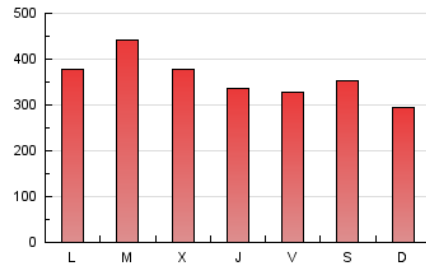

1. Cifras totales y promedios (Nacional e Internacional)

MES - AÑO	NAVEGADORES UNICOS	VISITAS	PAGINAS
Abril - 2021	367.518	781.321	1.070.676
PROMEDIO DIARIO	21.674	26.044	35.689
PROMEDIO LUNES-VIERNES	22.077	26.831	36.906
PROMEDIO SABADO-DOMINGO	20.564	23.881	32.343
PAGINAS / VISITAS	1,37		
DURACION MEDIA VISITAS	0:01:31		
DURACION MEDIA PAGINAS	0:04:05		

2. Secciones (Nacional e Internacional)

	PAGINAS	%
HOME	120.730	11.28 %
RESTO	949.946	88.72 %

3. Por día del mes (Nacional e Internacional)

Día	N. únicos	Visitas	Páginas	Día	N. únicos	Visitas	Páginas	Día	N. únicos	Visitas	Páginas
1	18.704	21.695	29.275	11	20.387	23.256	31.375	21	18.632	22.118	31.433
2	16.952	20.578	28.505	12	18.886	23.148	32.431	22	25.225	27.957	37.620
3	22.332	26.441	35.595	13	25.872	30.052	40.980	23	18.396	22.477	31.970
4	16.538	19.463	26.775	14	19.183	23.764	34.314	24	19.284	22.683	30.674
5	26.891	32.057	43.227	15	20.324	25.036	34.798	25	22.670	26.275	34.595
6	29.808	38.012	51.890	16	18.005	22.923	32.698	26	23.501	27.602	36.818
7	24.986	33.580	48.244	17	19.295	22.344	31.430	27	22.197	27.035	36.785
8	18.659	22.208	31.596	18	15.249	17.865	25.112	28	22.709	27.888	37.345
9	25.825	29.581	39.155	19	24.946	29.556	39.016	29	20.931	25.989	35.151
10	28.758	32.717	43.190	20	26.893	34.679	46.616	30	18.173	22.342	32.063

4. Gráficas (Nacional e Internacional)

4.1 Por día de la semana (promedio)

N. únicos / Visitas (x 100)

Páginas (x 100)

4.2 Por franja horaria (promedio)

Visitas (x 1000)

Páginas (x 1000)

4.3 Por meses