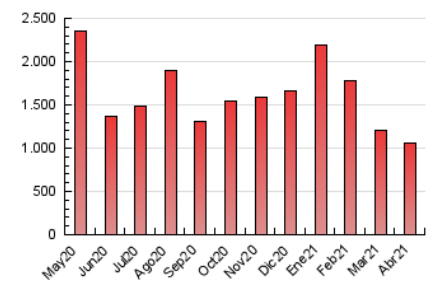

1. Cifras totales y promedios (Nacional)

MES - AÑO	NAVEGADORES UNICOS	VISITAS	PAGINAS
Abril - 2021	357.823	767.146	1.053.339
PROMEDIO DIARIO	21.234	25.572	35.111
PROMEDIO LUNES-VIERNES	21.610	26.331	36.289
PROMEDIO SABADO-DOMINGO	20.199	23.483	31.873
PAGINAS / VISITAS	1,37		
DURACION MEDIA VISITAS	0:01:32		
DURACION MEDIA PAGINAS	0:04:05		

2. Secciones (Nacional)

	PAGINAS	%
HOME	119.103	11.31 %
RESTO	934.236	88.69 %

3. Por día del mes (Nacional)

Día	N. únicos	Visitas	Páginas	Día	N. únicos	Visitas	Páginas	Día	N. únicos	Visitas	Páginas
1	18.217	21.239	28.740	11	19.977	22.810	30.849	21	18.205	21.657	30.835
2	16.617	20.200	28.077	12	18.438	22.719	31.894	22	24.739	27.441	36.951
3	21.960	26.016	35.077	13	25.451	29.584	40.400	23	18.002	22.002	31.391
4	16.203	19.073	26.304	14	18.727	23.255	33.691	24	18.954	22.319	30.257
5	26.211	31.384	42.413	15	19.842	24.503	34.115	25	22.309	25.908	34.171
6	29.240	37.417	51.139	16	17.589	22.475	32.155	26	23.099	27.166	36.282
7	24.566	33.100	47.635	17	18.963	21.988	31.033	27	21.724	26.524	36.185
8	18.259	21.773	31.025	18	15.014	17.590	24.780	28	22.149	27.336	36.675
9	25.347	29.087	38.526	19	24.553	29.131	38.487	29	20.349	25.341	34.346
10	28.208	32.157	42.513	20	26.448	34.165	46.011	30	17.658	21.786	31.382

4. Gráficas (Nacional)

4.1 Por día de la semana (promedio)

N. únicos / Visitas (x 100)

Páginas (x 100)

4.2 Por franja horaria (promedio)

Visitas (x 1000)

Páginas (x 1000)

4.3 Por meses

N. únicos / Visitas (x 1000)

Páginas (x 1000)

5. Observaciones

Este Medio Electrónico de Comunicación ha sido medido por la herramienta Google Analytics de Google

6. Definiciones básicas (Para más información ver Normas Técnicas para el Control de los Medios Electrónicos de Comunicación)