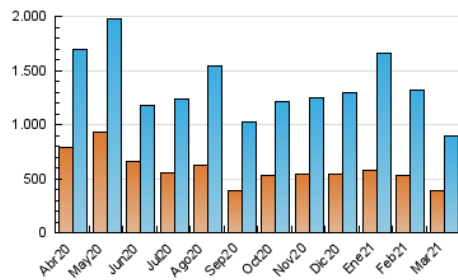

4.3 Por meses

N. únicos / Visitas (x 1000)