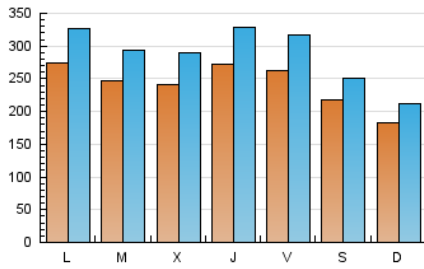

1. Cifras totales y promedios (Nacional e Internacional)

MES - AÑO	NAVEGADORES UNICOS	VISITAS	PAGINAS
Marzo - 2021	385.748	898.433	1.231.204
PROMEDIO DIARIO	24.379	28.982	39.716
PROMEDIO LUNES-VIERNES	25.879	31.023	42.497
PROMEDIO SABADO-DOMINGO	20.068	23.112	31.722
PAGINAS / VISITAS	1,37		
DURACION MEDIA VISITAS	0:01:30		
DURACION MEDIA PAGINAS	0:04:02		

2. Secciones (Nacional e Internacional)

	PAGINAS	%
HOME	132.728	10.78 %
RESTO	1.098.476	89.22 %

3. Por día del mes (Nacional e Internacional)

Día	N. únicos	Visitas	Páginas	Día	N. únicos	Visitas	Páginas	Día	N. únicos	Visitas	Páginas
1	27.093	31.893	44.695	11	35.006	42.124	55.771	21	19.895	23.011	30.877
2	26.937	33.085	47.325	12	26.739	33.149	44.313	22	29.806	36.275	48.055
3	22.640	29.086	42.471	13	20.780	24.887	34.730	23	19.856	23.585	33.550
4	28.310	35.350	49.890	14	21.625	24.649	33.387	24	23.646	27.306	37.090
5	29.966	36.897	52.201	15	35.418	42.616	57.635	25	26.440	30.127	40.194
6	24.138	27.501	37.824	16	30.186	34.943	46.416	26	27.345	31.862	42.793
7	16.646	19.429	27.909	17	27.783	33.061	45.240	27	17.795	20.253	27.935
8	24.337	28.459	39.152	18	19.419	23.559	32.207	28	15.162	17.380	24.478
9	27.126	31.297	41.584	19	20.742	24.732	33.203	29	20.442	24.361	33.817
10	27.631	34.133	47.396	20	24.502	27.789	36.634	30	19.646	23.875	32.556
								31	18.705	21.759	29.876

4. Gráficas (Nacional e Internacional)

4.1 Por día de la semana (promedio)

N. únicos / Visitas (x 100)

Páginas (x 100)

4.2 Por franja horaria (promedio)

Visitas (x 1000)

Páginas (x 1000)

4.3 Por meses