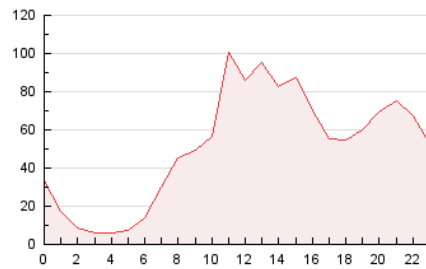

2. Secciones (Nacional e Internacional)

	PAGINAS	%
HOME	132.728	10.78 %
RESTO	1.098.476	89.22 %

3. Por día del mes (Nacional e Internacional)

Día	N. únicos	Visitas	Páginas	Día	N. únicos	Visitas	Páginas	Día	N. únicos	Visitas	Páginas
1	27.093	31.893	44.695	11	35.006	42.124	55.771	21	19.895	23.011	30.877
2	26.937	33.085	47.325	12	26.739	33.149	44.313	22	29.806	36.275	48.055
3	22.640	29.086	42.471	13	20.780	24.887	34.730	23	19.856	23.585	33.550
4	28.310	35.350	49.890	14	21.625	24.649	33.387	24	23.646	27.306	37.090
5	29.966	36.897	52.201	15	35.418	42.616	57.635	25	26.440	30.127	40.194
6	24.138	27.501	37.824	16	30.186	34.943	46.416	26	27.345	31.862	42.793
7	16.646	19.429	27.909	17	27.783	33.061	45.240	27	17.795	20.253	27.935
8	24.337	28.459	39.152	18	19.419	23.559	32.207	28	15.162	17.380	24.478
9	27.126	31.297	41.584	19	20.742	24.732	33.203	29	20.442	24.361	33.817
10	27.631	34.133	47.396	20	24.502	27.789	36.634	30	19.646	23.875	32.556
								31	18.705	21.759	29.876

4. Gráficas (Nacional e Internacional)

4.1 Por día de la semana (promedio)

N. únicos / Visitas (x 100)

Páginas (x 100)

4.2 Por franja horaria (promedio)

Visitas (x 1000)

Páginas (x 1000)

4.3 Por meses