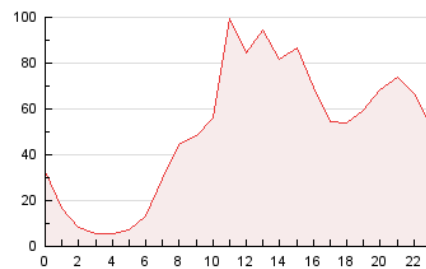

2. Secciones (Nacional)

	PAGINAS	%
HOME	131.080	10.82 %
RESTO	1.080.764	89.18 %

3. Por día del mes (Nacional)

Día	N. únicos	Visitas	Páginas	Día	N. únicos	Visitas	Páginas	Día	N. únicos	Visitas	Páginas
1	26.672	31.384	44.074	11	34.326	41.479	54.998	21	19.645	22.693	30.465
2	26.443	32.531	46.636	12	26.216	32.557	43.616	22	29.297	35.712	47.377
3	22.155	28.537	41.817	13	20.366	24.462	34.199	23	19.412	23.109	32.946
4	27.752	34.701	49.077	14	21.312	24.302	32.974	24	23.165	26.765	36.436
5	29.493	36.361	51.546	15	34.921	42.041	56.908	25	25.918	29.580	39.525
6	23.485	26.830	37.078	16	29.717	34.393	45.740	26	26.803	31.320	42.096
7	16.308	19.069	27.473	17	27.195	32.491	44.517	27	17.493	19.885	27.393
8	23.975	28.030	38.657	18	18.921	23.027	31.559	28	14.824	17.036	24.049
9	26.645	30.759	40.953	19	20.381	24.305	32.677	29	19.986	23.821	33.146
10	26.985	33.471	46.586	20	24.159	27.437	36.222	30	19.029	23.250	31.821
								31	18.264	21.277	29.283

4. Gráficas (Nacional)

4.1 Por día de la semana (promedio)

N. únicos / Visitas (x 100)

Páginas (x 100)

4.2 Por franja horaria (promedio)

Visitas (x 1000)

Páginas (x 1000)

4.3 Por meses