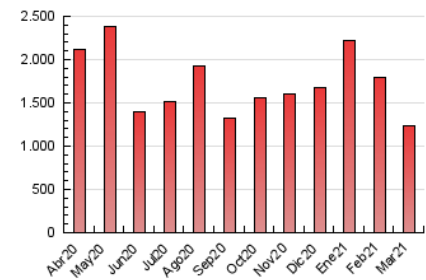

Páginas (x 1000)