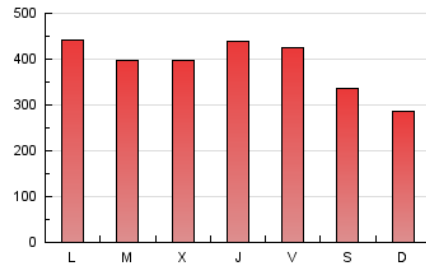

1. Cifras totales y promedios (Nacional)

MES - AÑO	NAVEGADORES UNICOS	VISITAS	PAGINAS
Marzo - 2021	373.482	882.615	1.211.844
PROMEDIO DIARIO	23.912	28.471	39.092
PROMEDIO LUNES-VIERNES	25.377	30.474	41.826
PROMEDIO SABADO-DOMINGO	19.699	22.714	31.232
PAGINAS / VISITAS	1,37		
DURACION MEDIA VISITAS	0:01:31		
DURACION MEDIA PAGINAS	0:04:02		

2. Secciones (Nacional)

	PAGINAS	%
HOME	131.080	10.82 %
RESTO	1.080.764	89.18 %

3. Por día del mes (Nacional)

Día	N. únicos	Visitas	Páginas	Día	N. únicos	Visitas	Páginas	Día	N. únicos	Visitas	Páginas
1	26.672	31.384	44.074	11	34.326	41.479	54.998	21	19.645	22.693	30.465
2	26.443	32.531	46.636	12	26.216	32.557	43.616	22	29.297	35.712	47.377
3	22.155	28.537	41.817	13	20.366	24.462	34.199	23	19.412	23.109	32.946
4	27.752	34.701	49.077	14	21.312	24.302	32.974	24	23.165	26.765	36.436
5	29.493	36.361	51.546	15	34.921	42.041	56.908	25	25.918	29.580	39.525
6	23.485	26.830	37.078	16	29.717	34.393	45.740	26	26.803	31.320	42.096
7	16.308	19.069	27.473	17	27.195	32.491	44.517	27	17.493	19.885	27.393
8	23.975	28.030	38.657	18	18.921	23.027	31.559	28	14.824	17.036	24.049
9	26.645	30.759	40.953	19	20.381	24.305	32.677	29	19.986	23.821	33.146
10	26.985	33.471	46.586	20	24.159	27.437	36.222	30	19.029	23.250	31.821
								31	18.264	21.277	29.283

4. Gráficas (Nacional)

4.1 Por día de la semana (promedio)

N. únicos / Visitas (x 100)

Páginas (x 100)

4.2 Por franja horaria (promedio)

Visitas (x 1000)

Páginas (x 1000)

4.3 Por meses