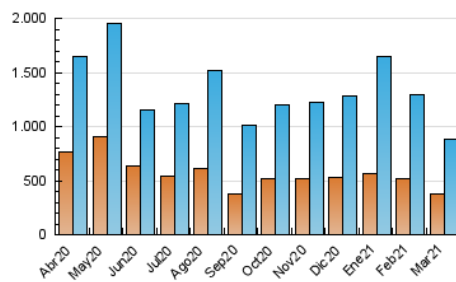

4.3 Por meses

N. únicos / Visitas (x 1000)