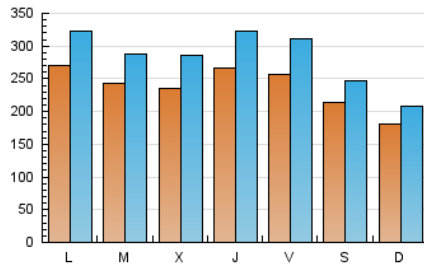

1. Cifras totales y promedios (Nacional)

MES - AÑO	NAVEGADORES UNICOS	VISITAS	PAGINAS
Marzo - 2021	373.482	882.615	1.211.844
PROMEDIO DIARIO	23.912	28.471	39.092
PROMEDIO LUNES-VIERNES	25.377	30.474	41.826
PROMEDIO SABADO-DOMINGO	19.699	22.714	31.232
PAGINAS / VISITAS	1,37		
DURACION MEDIA VISITAS	0:01:31		
DURACION MEDIA PAGINAS	0:04:02		

2. Secciones (Nacional)

	PAGINAS	%
HOME	131.080	10.82 %
RESTO	1.080.764	89.18 %

3. Por día del mes (Nacional)

Día	N. únicos	Visitas	Páginas	Día	N. únicos	Visitas	Páginas	Día	N. únicos	Visitas	Páginas
1	26.672	31.384	44.074	11	34.326	41.479	54.998	21	19.645	22.693	30.465
2	26.443	32.531	46.636	12	26.216	32.557	43.616	22	29.297	35.712	47.377
3	22.155	28.537	41.817	13	20.366	24.462	34.199	23	19.412	23.109	32.946
4	27.752	34.701	49.077	14	21.312	24.302	32.974	24	23.165	26.765	36.436
5	29.493	36.361	51.546	15	34.921	42.041	56.908	25	25.918	29.580	39.525
6	23.485	26.830	37.078	16	29.717	34.393	45.740	26	26.803	31.320	42.096
7	16.308	19.069	27.473	17	27.195	32.491	44.517	27	17.493	19.885	27.393
8	23.975	28.030	38.657	18	18.921	23.027	31.559	28	14.824	17.036	24.049
9	26.645	30.759	40.953	19	20.381	24.305	32.677	29	19.986	23.821	33.146
10	26.985	33.471	46.586	20	24.159	27.437	36.222	30	19.029	23.250	31.821
								31	18.264	21.277	29.283

4. Gráficas (Nacional)

4.1 Por día de la semana (promedio)

N. únicos / Visitas (x 100)

Páginas (x 100)

4.2 Por franja horaria (promedio)

Visitas (x 1000)

Páginas (x 1000)

4.3 Por meses