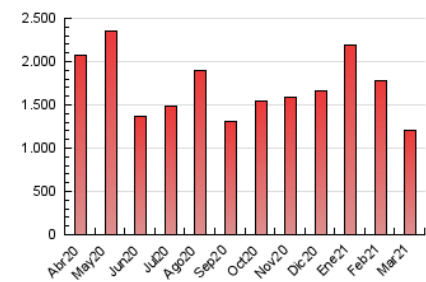

Páginas (x 1000)