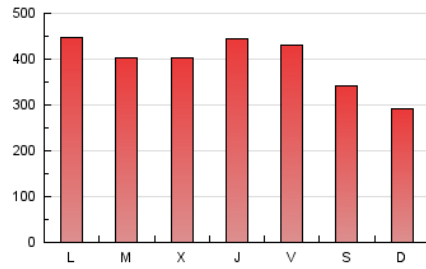

1. Cifras totales y promedios (Nacional e Internacional)

MES - AÑO	NAVEGADORES UNICOS	VISITAS	PAGINAS
Marzo - 2021	385.748	898.433	1.231.204
PROMEDIO DIARIO	24.379	28.982	39.716
PROMEDIO LUNES-VIERNES	25.879	31.023	42.497
PROMEDIO SABADO-DOMINGO	20.068	23.112	31.722
PAGINAS / VISITAS	1,37		
DURACION MEDIA VISITAS	0:01:30		
DURACION MEDIA PAGINAS	0:04:02		

2. Secciones (Nacional e Internacional)

	PAGINAS	%
HOME	132.728	10.78 %
RESTO	1.098.476	89.22 %

3. Por día del mes (Nacional e Internacional)

Día	N. únicos	Visitas	Páginas	Día	N. únicos	Visitas	Páginas	Día	N. únicos	Visitas	Páginas
1	27.093	31.893	44.695	11	35.006	42.124	55.771	21	19.895	23.011	30.877
2	26.937	33.085	47.325	12	26.739	33.149	44.313	22	29.806	36.275	48.055
3	22.640	29.086	42.471	13	20.780	24.887	34.730	23	19.856	23.585	33.550
4	28.310	35.350	49.890	14	21.625	24.649	33.387	24	23.646	27.306	37.090
5	29.966	36.897	52.201	15	35.418	42.616	57.635	25	26.440	30.127	40.194
6	24.138	27.501	37.824	16	30.186	34.943	46.416	26	27.345	31.862	42.793
7	16.646	19.429	27.909	17	27.783	33.061	45.240	27	17.795	20.253	27.935
8	24.337	28.459	39.152	18	19.419	23.559	32.207	28	15.162	17.380	24.478
9	27.126	31.297	41.584	19	20.742	24.732	33.203	29	20.442	24.361	33.817
10	27.631	34.133	47.396	20	24.502	27.789	36.634	30	19.646	23.875	32.556
								31	18.705	21.759	29.876

4. Gráficas (Nacional e Internacional)

4.1 Por día de la semana (promedio)

N. únicos / Visitas (x 100)

Páginas (x 100)

4.2 Por franja horaria (promedio)

Visitas (x 1000)

Páginas (x 1000)

4.3 Por meses