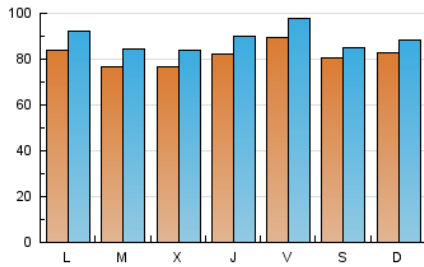

1. Cifras totales y promedios (Nacional e Internacional)

MES - AÑO	NAVEGADORES UNICOS	VISITAS	PAGINAS
Febrero - 2023	186.998	248.554	302.886
PROMEDIO DIARIO	8.165	8.877	10.817
PROMEDIO LUNES-VIERNES	8.171	8.966	11.065
PROMEDIO SABADO-DOMINGO	8.152	8.654	10.198
PAGINAS / VISITAS	1,22		
DURACION MEDIA VISITAS	0:00:55		
TIEMPO INTERACCIÓN MEDIO	0:04:12		

2. Secciones (Nacional e Internacional)

	PAGINAS	%
HOME	22.518	7.43 %
RESTO	280.368	92.57 %

3. Por día del mes (Nacional e Internacional)

Día	N. únicos	Visitas	Páginas	Día	N. únicos	Visitas	Páginas	Día	N. únicos	Visitas	Páginas
1	6.790	7.467	9.575	11	7.412	7.869	9.357	21	7.287	8.017	9.865
2	6.795	7.786	10.098	12	8.862	9.540	11.327	22	9.859	10.695	12.868
3	6.186	6.910	8.808	13	8.459	9.168	11.373	23	7.973	8.619	10.622
4	3.911	4.230	5.468	14	6.505	7.353	9.230	24	12.130	13.193	15.607
5	6.219	6.878	8.470	15	6.155	6.763	8.358	25	15.694	16.389	18.588
6	7.871	8.956	11.390	16	7.067	7.860	9.667	26	12.480	12.994	14.744
7	7.707	8.595	11.059	17	6.539	7.223	9.099	27	9.197	9.913	12.036
8	7.960	8.673	10.828	18	5.174	5.520	6.793	28	9.056	9.825	11.905
9	10.979	11.825	14.294	19	5.466	5.812	6.836				
10	10.934	11.720	13.914	20	7.962	8.761	10.707				

4. Gráficas (Nacional e Internacional)

4.1 Por día de la semana (promedio)

N. únicos / Visitas (x 100)

Páginas (x 100)

4.2 Por franja horaria (promedio)

Visitas_ (x 1000)

Páginas (x 1000)

4.3 Por meses