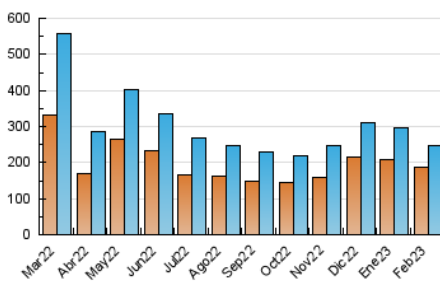

4.3 Por meses

N. únicos / Visitas (x 1000)