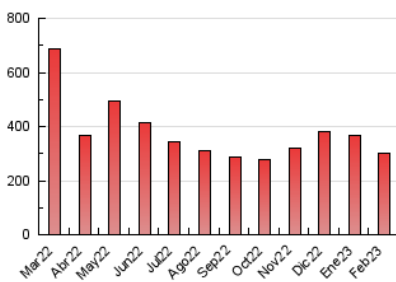

Páginas (x 1000)