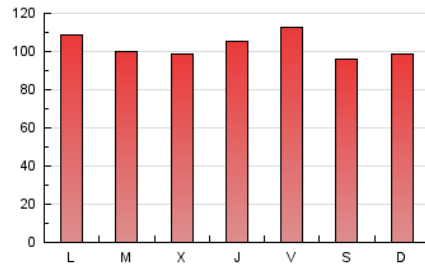

1. Cifras totales y promedios (Nacional)

MES - AÑO	NAVEGADORES UNICOS	VISITAS	PAGINAS
Febrero - 2023	175.017	234.961	287.725
PROMEDIO DIARIO	7.710	8.391	10.276
PROMEDIO LUNES-VIERNES	7.693	8.455	10.495
PROMEDIO SABADO-DOMINGO	7.754	8.232	9.727
PAGINAS / VISITAS	1,22		
DURACION MEDIA VISITAS	0:00:57		
TIEMPO INTERACCIÓN MEDIO	0:04:11		

2. Secciones (Nacional)

	PAGINAS	%
HOME	22.110	7.68 %
RESTO	265.615	92.32 %

3. Por día del mes (Nacional)

Día	N. únicos	Visitas	Páginas	Día	N. únicos	Visitas	Páginas	Día	N. únicos	Visitas	Páginas
1	6.359	6.997	9.065	11	6.959	7.403	8.828	21	6.845	7.526	9.340
2	6.410	7.370	9.630	12	8.378	9.033	10.761	22	9.317	10.119	12.219
3	5.755	6.426	8.264	13	8.027	8.705	10.830	23	7.495	8.140	10.090
4	3.618	3.922	5.135	14	6.136	6.950	8.737	24	11.622	12.666	15.019
5	5.828	6.451	8.001	15	5.766	6.280	7.818	25	15.223	15.850	17.986
6	7.450	8.516	10.915	16	6.554	7.316	9.071	26	12.044	12.562	14.247
7	7.217	8.090	10.486	17	6.136	6.798	8.636	27	8.748	9.434	11.497
8	7.472	8.180	10.292	18	4.862	5.197	6.422	28	8.546	9.303	11.333
9	10.247	11.013	13.405	19	5.116	5.439	6.438				
10	10.243	10.971	13.083	20	7.514	8.304	10.177				

4. Gráficas (Nacional)

4.1 Por día de la semana (promedio)

N. únicos / Visitas (x 100)

Páginas (x 100)

4.2 Por franja horaria (promedio)

Visitas_ (x 1000)

Páginas (x 1000)

4.3 Por meses