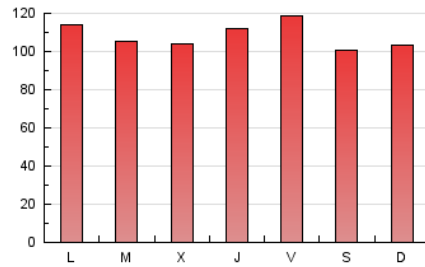

1. Cifras totales y promedios (Nacional e Internacional)

MES - AÑO	NAVEGADORES UNICOS	VISITAS	PAGINAS
Febrero - 2023	186.998	248.554	302.886
PROMEDIO DIARIO	8.165	8.877	10.817
PROMEDIO LUNES-VIERNES	8.171	8.966	11.065
PROMEDIO SABADO-DOMINGO	8.152	8.654	10.198
PAGINAS / VISITAS	1,22		
DURACION MEDIA VISITAS	0:00:55		
TIEMPO INTERACCIÓN MEDIO	0:04:12		

2. Secciones (Nacional e Internacional)

	PAGINAS	%
HOME	22.518	7.43 %
RESTO	280.368	92.57 %

3. Por día del mes (Nacional e Internacional)

Día	N. únicos	Visitas	Páginas	Día	N. únicos	Visitas	Páginas	Día	N. únicos	Visitas	Páginas
1	6.790	7.467	9.575	11	7.412	7.869	9.357	21	7.287	8.017	9.865
2	6.795	7.786	10.098	12	8.862	9.540	11.327	22	9.859	10.695	12.868
3	6.186	6.910	8.808	13	8.459	9.168	11.373	23	7.973	8.619	10.622
4	3.911	4.230	5.468	14	6.505	7.353	9.230	24	12.130	13.193	15.607
5	6.219	6.878	8.470	15	6.155	6.763	8.358	25	15.694	16.389	18.588
6	7.871	8.956	11.390	16	7.067	7.860	9.667	26	12.480	12.994	14.744
7	7.707	8.595	11.059	17	6.539	7.223	9.099	27	9.197	9.913	12.036
8	7.960	8.673	10.828	18	5.174	5.520	6.793	28	9.056	9.825	11.905
9	10.979	11.825	14.294	19	5.466	5.812	6.836				
10	10.934	11.720	13.914	20	7.962	8.761	10.707				

4. Gráficas (Nacional e Internacional)

4.1 Por día de la semana (promedio)

N. únicos / Visitas (x 100)

Páginas (x 100)

4.2 Por franja horaria (promedio)

Visitas_ (x 1000)

Páginas (x 1000)

4.3 Por meses