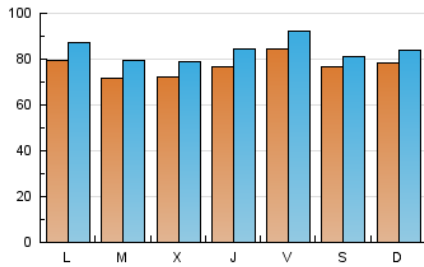

1. Cifras totales y promedios (Nacional)

MES - AÑO	NAVEGADORES UNICOS	VISITAS	PAGINAS
Febrero - 2023	175.017	234.961	287.725
PROMEDIO DIARIO	7.710	8.391	10.276
PROMEDIO LUNES-VIERNES	7.693	8.455	10.495
PROMEDIO SABADO-DOMINGO	7.754	8.232	9.727
PAGINAS / VISITAS	1,22		
DURACION MEDIA VISITAS	0:00:57		
TIEMPO INTERACCIÓN MEDIO	0:04:11		

2. Secciones (Nacional)

	PAGINAS	%
HOME	22.110	7.68 %
RESTO	265.615	92.32 %

3. Por día del mes (Nacional)

Día	N. únicos	Visitas	Páginas	Día	N. únicos	Visitas	Páginas	Día	N. únicos	Visitas	Páginas
1	6.359	6.997	9.065	11	6.959	7.403	8.828	21	6.845	7.526	9.340
2	6.410	7.370	9.630	12	8.378	9.033	10.761	22	9.317	10.119	12.219
3	5.755	6.426	8.264	13	8.027	8.705	10.830	23	7.495	8.140	10.090
4	3.618	3.922	5.135	14	6.136	6.950	8.737	24	11.622	12.666	15.019
5	5.828	6.451	8.001	15	5.766	6.280	7.818	25	15.223	15.850	17.986
6	7.450	8.516	10.915	16	6.554	7.316	9.071	26	12.044	12.562	14.247
7	7.217	8.090	10.486	17	6.136	6.798	8.636	27	8.748	9.434	11.497
8	7.472	8.180	10.292	18	4.862	5.197	6.422	28	8.546	9.303	11.333
9	10.247	11.013	13.405	19	5.116	5.439	6.438				
10	10.243	10.971	13.083	20	7.514	8.304	10.177				

4. Gráficas (Nacional)

4.1 Por día de la semana (promedio)

N. únicos / Visitas (x 100)

Páginas (x 100)

4.2 Por franja horaria (promedio)

Visitas_ (x 1000)

Páginas (x 1000)

4.3 Por meses