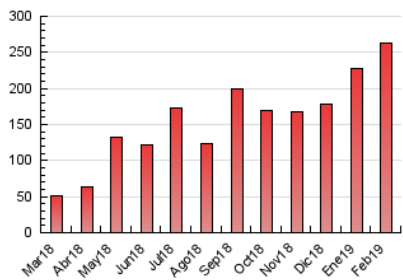

#### 3. Por día del mes (Nacional)

Día	N. únicos	Visitas	Páginas	Día	N. únicos	Visitas	Páginas	Día	N. únicos	Visitas	Páginas
1	14.114	14.789	17.192	11	5.949	6.268	7.525	21	6.978	7.506	8.972
2	9.103	9.469	10.900	12	5.292	5.722	7.007	22	6.232	6.620	7.898
3	6.673	6.889	8.110	13	6.339	6.889	8.500	23	4.671	4.960	5.742
4	11.546	12.107	14.512	14	7.718	8.218	10.167	24	4.094	4.315	5.006
5	6.078	6.416	7.739	15	12.596	13.321	15.772	25	7.800	8.320	9.838
6	6.210	6.698	8.395	16	6.698	6.963	8.076	26	6.406	6.878	8.137
7	7.387	7.941	9.396	17	5.214	5.466	6.457	27	13.427	14.574	17.656
8	6.156	6.718	7.923	18	6.534	7.012	8.536	28	8.198	8.892	10.890
9	4.904	5.246	6.247	19	5.576	5.953	7.190				
10	7.600	7.957	9.417	20	7.451	8.002	9.907				

4. Gráficas (Nacional)

4.1 Por día de la semana (promedio)

N. únicos / Visitas (x 100)

Páginas (x 100)

4.2 Por franja horaria (promedio)

Visitas (x 1000)

Páginas (x 1000)

4.3 Por meses

N. únicos / Visitas (x 1000)

Páginas (x 1000)