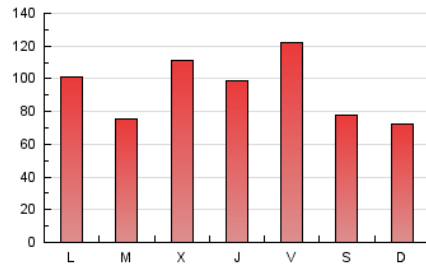

#### 3. Por día del mes (Nacional)

Día	N. únicos	Visitas	Páginas	Día	N. únicos	Visitas	Páginas	Día	N. únicos	Visitas	Páginas
1	14.114	14.789	17.192	11	5.949	6.268	7.525	21	6.978	7.506	8.972
2	9.103	9.469	10.900	12	5.292	5.722	7.007	22	6.232	6.620	7.898
3	6.673	6.889	8.110	13	6.339	6.889	8.500	23	4.671	4.960	5.742
4	11.546	12.107	14.512	14	7.718	8.218	10.167	24	4.094	4.315	5.006
5	6.078	6.416	7.739	15	12.596	13.321	15.772	25	7.800	8.320	9.838
6	6.210	6.698	8.395	16	6.698	6.963	8.076	26	6.406	6.878	8.137
7	7.387	7.941	9.396	17	5.214	5.466	6.457	27	13.427	14.574	17.656
8	6.156	6.718	7.923	18	6.534	7.012	8.536	28	8.198	8.892	10.890
9	4.904	5.246	6.247	19	5.576	5.953	7.190				
10	7.600	7.957	9.417	20	7.451	8.002	9.907				

4. Gráficas (Nacional)

4.1 Por día de la semana (promedio)

N. únicos / Visitas (x 100)

Páginas (x 100)

4.2 Por franja horaria (promedio)

Visitas (x 1000)

Páginas (x 1000)

4.3 Por meses