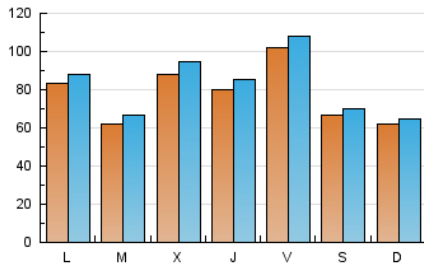

4. Gráficas (Nacional e Internacional)

4.1 Por día de la semana (promedio)

N. únicos / Visitas (x 100)