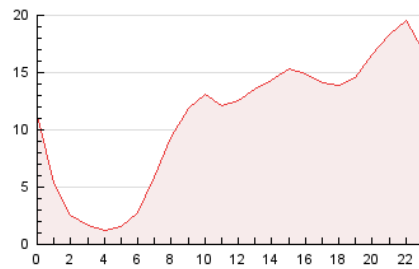

#### 3. Por día del mes (Nacional)

Día	N. únicos	Visitas	Páginas	Día	N. únicos	Visitas	Páginas	Día	N. únicos	Visitas	Páginas
1	14.114	14.789	17.192	11	5.949	6.268	7.525	21	6.978	7.506	8.972
2	9.103	9.469	10.900	12	5.292	5.722	7.007	22	6.232	6.620	7.898
3	6.673	6.889	8.110	13	6.339	6.889	8.500	23	4.671	4.960	5.742
4	11.546	12.107	14.512	14	7.718	8.218	10.167	24	4.094	4.315	5.006
5	6.078	6.416	7.739	15	12.596	13.321	15.772	25	7.800	8.320	9.838
6	6.210	6.698	8.395	16	6.698	6.963	8.076	26	6.406	6.878	8.137
7	7.387	7.941	9.396	17	5.214	5.466	6.457	27	13.427	14.574	17.656
8	6.156	6.718	7.923	18	6.534	7.012	8.536	28	8.198	8.892	10.890
9	4.904	5.246	6.247	19	5.576	5.953	7.190				
10	7.600	7.957	9.417	20	7.451	8.002	9.907				

4. Gráficas (Nacional)

4.1 Por día de la semana (promedio)

N. únicos / Visitas (x 100)

Páginas (x 100)

4.2 Por franja horaria (promedio)

Visitas (x 1000)

Páginas (x 1000)

4.3 Por meses