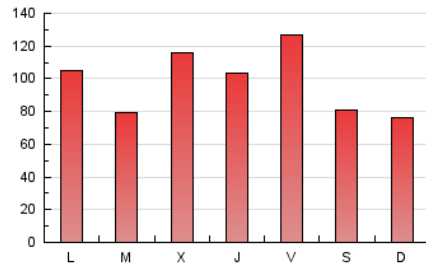

### 3. Por día del mes (Nacional e Internacional)

Día	N. únicos	Visitas	Páginas	Día	N. únicos	Visitas	Páginas	Día	N. únicos	Visitas	Páginas
1	14.638	15.322	17.763	11	6.329	6.641	7.925	21	7.406	7.923	9.410
2	9.437	9.840	11.296	12	5.695	6.137	7.458	22	6.526	6.916	8.203
3	6.913	7.131	8.364	13	6.751	7.302	8.965	23	4.962	5.264	6.061
4	11.915	12.484	14.917	14	8.092	8.590	10.598	24	4.400	4.632	5.338
5	6.425	6.791	8.143	15	13.126	13.890	16.380	25	8.199	8.725	10.313
6	6.547	7.033	8.758	16	7.085	7.346	8.460	26	6.895	7.377	8.692
7	7.750	8.321	9.814	17	5.595	5.862	6.912	27	13.960	15.183	18.322
8	6.589	7.153	8.382	18	6.919	7.427	8.987	28	8.676	9.387	11.417
9	5.233	5.585	6.591	19	5.868	6.251	7.509				
10	7.889	8.263	9.740	20	7.897	8.444	10.371				

4. Gráficas (Nacional e Internacional)

4.1 Por día de la semana (promedio)

N. únicos / Visitas (x 100)

Páginas (x 100)

4.2 Por franja horaria (promedio)

Visitas (x 1000)

Páginas (x 1000)

4.3 Por meses