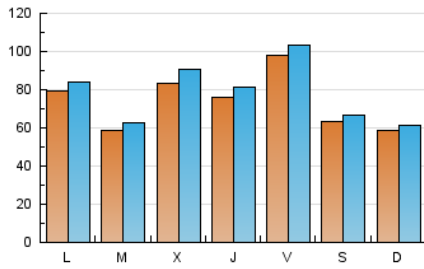

4. Gráficas (Nacional)

4.1 Por día de la semana (promedio)

N. únicos / Visitas (x 100)