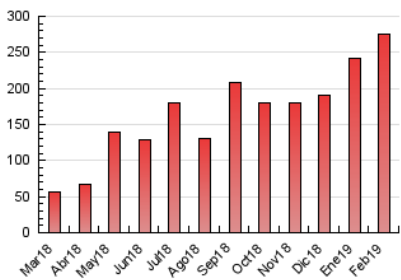

### 3. Por día del mes (Nacional e Internacional)

Día	N. únicos	Visitas	Páginas	Día	N. únicos	Visitas	Páginas	Día	N. únicos	Visitas	Páginas
1	14.638	15.322	17.763	11	6.329	6.641	7.925	21	7.406	7.923	9.410
2	9.437	9.840	11.296	12	5.695	6.137	7.458	22	6.526	6.916	8.203
3	6.913	7.131	8.364	13	6.751	7.302	8.965	23	4.962	5.264	6.061
4	11.915	12.484	14.917	14	8.092	8.590	10.598	24	4.400	4.632	5.338
5	6.425	6.791	8.143	15	13.126	13.890	16.380	25	8.199	8.725	10.313
6	6.547	7.033	8.758	16	7.085	7.346	8.460	26	6.895	7.377	8.692
7	7.750	8.321	9.814	17	5.595	5.862	6.912	27	13.960	15.183	18.322
8	6.589	7.153	8.382	18	6.919	7.427	8.987	28	8.676	9.387	11.417
9	5.233	5.585	6.591	19	5.868	6.251	7.509				
10	7.889	8.263	9.740	20	7.897	8.444	10.371				

4. Gráficas (Nacional e Internacional)

4.1 Por día de la semana (promedio)

N. únicos / Visitas (x 100)

Páginas (x 100)

4.2 Por franja horaria (promedio)

Visitas (x 1000)

Páginas (x 1000)

4.3 Por meses

N. únicos / Visitas (x 1000)

Páginas (x 1000)