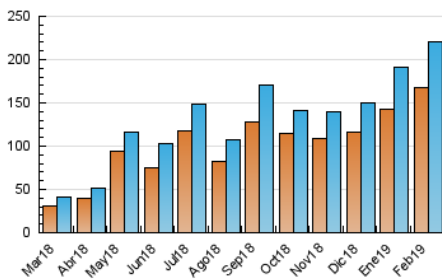

#### 3. Por día del mes (Nacional)

Día	N. únicos	Visitas	Páginas	Día	N. únicos	Visitas	Páginas	Día	N. únicos	Visitas	Páginas
1	14.114	14.789	17.192	11	5.949	6.268	7.525	21	6.978	7.506	8.972
2	9.103	9.469	10.900	12	5.292	5.722	7.007	22	6.232	6.620	7.898
3	6.673	6.889	8.110	13	6.339	6.889	8.500	23	4.671	4.960	5.742
4	11.546	12.107	14.512	14	7.718	8.218	10.167	24	4.094	4.315	5.006
5	6.078	6.416	7.739	15	12.596	13.321	15.772	25	7.800	8.320	9.838
6	6.210	6.698	8.395	16	6.698	6.963	8.076	26	6.406	6.878	8.137
7	7.387	7.941	9.396	17	5.214	5.466	6.457	27	13.427	14.574	17.656
8	6.156	6.718	7.923	18	6.534	7.012	8.536	28	8.198	8.892	10.890
9	4.904	5.246	6.247	19	5.576	5.953	7.190				
10	7.600	7.957	9.417	20	7.451	8.002	9.907				

4. Gráficas (Nacional)

4.1 Por día de la semana (promedio)

N. únicos / Visitas (x 100)

Páginas (x 100)

4.2 Por franja horaria (promedio)

Visitas (x 1000)

Páginas (x 1000)

4.3 Por meses

N. únicos / Visitas (x 1000)

Páginas (x 1000)