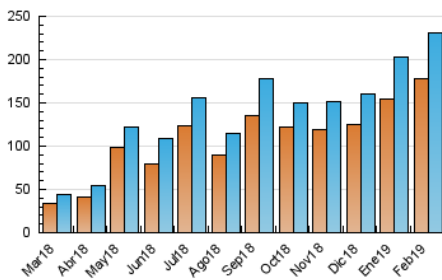

### 3. Por día del mes (Nacional e Internacional)

Día	N. únicos	Visitas	Páginas	Día	N. únicos	Visitas	Páginas	Día	N. únicos	Visitas	Páginas
1	14.638	15.322	17.763	11	6.329	6.641	7.925	21	7.406	7.923	9.410
2	9.437	9.840	11.296	12	5.695	6.137	7.458	22	6.526	6.916	8.203
3	6.913	7.131	8.364	13	6.751	7.302	8.965	23	4.962	5.264	6.061
4	11.915	12.484	14.917	14	8.092	8.590	10.598	24	4.400	4.632	5.338
5	6.425	6.791	8.143	15	13.126	13.890	16.380	25	8.199	8.725	10.313
6	6.547	7.033	8.758	16	7.085	7.346	8.460	26	6.895	7.377	8.692
7	7.750	8.321	9.814	17	5.595	5.862	6.912	27	13.960	15.183	18.322
8	6.589	7.153	8.382	18	6.919	7.427	8.987	28	8.676	9.387	11.417
9	5.233	5.585	6.591	19	5.868	6.251	7.509				
10	7.889	8.263	9.740	20	7.897	8.444	10.371				

4. Gráficas (Nacional e Internacional)

4.1 Por día de la semana (promedio)

N. únicos / Visitas (x 100)

Páginas (x 100)

4.2 Por franja horaria (promedio)

Visitas (x 1000)

Páginas (x 1000)

4.3 Por meses

N. únicos / Visitas (x 1000)

Páginas (x 1000)