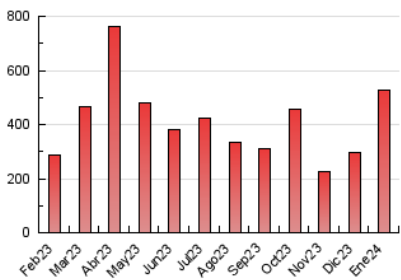

Páginas (x 1000)