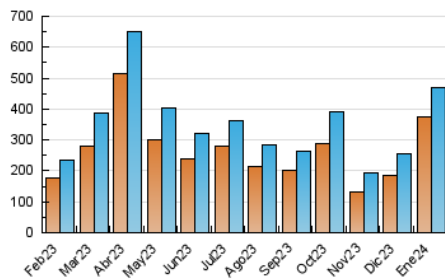

4.3 Por meses

N. únicos / Visitas (x 1000)