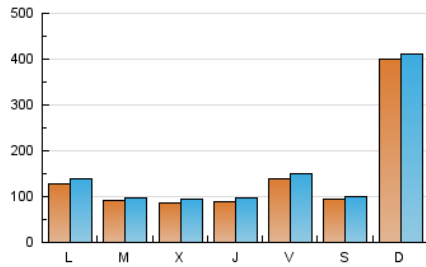

1. Cifras totales y promedios (Nacional)

MES - AÑO	NAVEGADORES UNICOS	VISITAS	PAGINAS
Enero - 2024	375.811	469.098	528.386
PROMEDIO DIARIO	14.281	15.132	17.045
PROMEDIO LUNES-VIERNES	10.643	11.481	13.276
PROMEDIO SABADO-DOMINGO	24.738	25.629	27.881
PAGINAS / VISITAS	1,13		
DURACION MEDIA VISITAS	0:01:08		
TIEMPO INTERACCIÓN MEDIO	0:00:42		

2. Secciones (Nacional)

	PAGINAS	%
HOME	22.486	4.26 %
RESTO	505.900	95.74 %

3. Por día del mes (Nacional)

Día	N. únicos	Visitas	Páginas	Día	N. únicos	Visitas	Páginas	Día	N. únicos	Visitas	Páginas
1	4.442	5.317	6.338	11	8.642	9.457	10.903	21	4.868	5.398	6.485
2	4.160	4.701	5.814	12	24.869	25.659	27.468	22	4.828	5.492	6.577
3	4.670	5.307	6.612	13	13.317	14.590	16.218	23	4.546	5.021	6.215
4	9.561	10.831	12.757	14	8.900	9.410	10.790	24	6.632	7.485	9.013
5	14.362	15.735	17.200	15	4.803	5.270	6.295	25	6.833	7.507	9.087
6	9.846	10.468	11.875	16	6.834	7.572	9.125	26	10.868	11.680	13.960
7	129.675	131.768	139.239	17	12.162	13.210	14.856	27	9.536	10.141	11.969
8	39.025	41.376	46.581	18	10.314	10.962	12.562	28	17.026	18.069	20.201
9	18.055	18.633	22.279	19	5.947	6.631	7.899	29	11.321	11.959	14.169
10	6.953	7.804	9.313	20	4.739	5.185	6.271	30	11.945	12.465	14.585
								31	13.026	13.995	15.730

4. Gráficas (Nacional)

4.1 Por día de la semana (promedio)

N. únicos / Visitas (x 100)

Páginas (x 100)

4.2 Por franja horaria (promedio)

Visitas_ (x 1000)

Páginas (x 1000)

4.3 Por meses