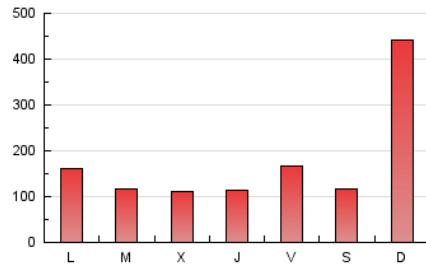

1. Cifras totales y promedios (Nacional)

MES - AÑO	NAVEGADORES UNICOS	VISITAS	PAGINAS
Enero - 2024	375.811	469.098	528.386
PROMEDIO DIARIO	14.281	15.132	17.045
PROMEDIO LUNES-VIERNES	10.643	11.481	13.276
PROMEDIO SABADO-DOMINGO	24.738	25.629	27.881
PAGINAS / VISITAS	1,13		
DURACION MEDIA VISITAS	0:01:08		
TIEMPO INTERACCIÓN MEDIO	0:00:42		

2. Secciones (Nacional)

	PAGINAS	%
HOME	22.486	4.26 %
RESTO	505.900	95.74 %

3. Por día del mes (Nacional)

Día	N. únicos	Visitas	Páginas	Día	N. únicos	Visitas	Páginas	Día	N. únicos	Visitas	Páginas
1	4.442	5.317	6.338	11	8.642	9.457	10.903	21	4.868	5.398	6.485
2	4.160	4.701	5.814	12	24.869	25.659	27.468	22	4.828	5.492	6.577
3	4.670	5.307	6.612	13	13.317	14.590	16.218	23	4.546	5.021	6.215
4	9.561	10.831	12.757	14	8.900	9.410	10.790	24	6.632	7.485	9.013
5	14.362	15.735	17.200	15	4.803	5.270	6.295	25	6.833	7.507	9.087
6	9.846	10.468	11.875	16	6.834	7.572	9.125	26	10.868	11.680	13.960
7	129.675	131.768	139.239	17	12.162	13.210	14.856	27	9.536	10.141	11.969
8	39.025	41.376	46.581	18	10.314	10.962	12.562	28	17.026	18.069	20.201
9	18.055	18.633	22.279	19	5.947	6.631	7.899	29	11.321	11.959	14.169
10	6.953	7.804	9.313	20	4.739	5.185	6.271	30	11.945	12.465	14.585
								31	13.026	13.995	15.730

4. Gráficas (Nacional)

4.1 Por día de la semana (promedio)

N. únicos / Visitas (x 100)

Páginas (x 100)

4.2 Por franja horaria (promedio)

Visitas_ (x 1000)

Páginas (x 1000)

4.3 Por meses