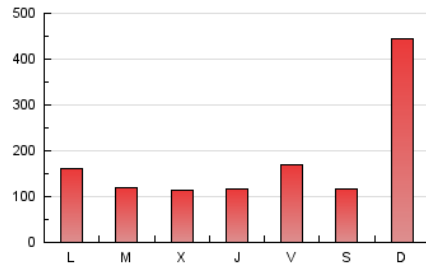

1. Cifras totales y promedios (Nacional e Internacional)

MES - AÑO	NAVEGADORES UNICOS	VISITAS	PAGINAS
Enero - 2024	380.709	475.334	536.363
PROMEDIO DIARIO	14.494	15.333	17.302
PROMEDIO LUNES-VIERNES	10.829	11.682	13.517
PROMEDIO SABADO-DOMINGO	25.032	25.831	28.183
PAGINAS / VISITAS	1,13		
DURACION MEDIA VISITAS	0:01:08		
TIEMPO INTERACCIÓN MEDIO	0:00:42		

2. Secciones (Nacional e Internacional)

	PAGINAS	%
HOME	22.973	4.28 %
RESTO	513.390	95.72 %

3. Por día del mes (Nacional e Internacional)

Día	N. únicos	Visitas	Páginas	Día	N. únicos	Visitas	Páginas	Día	N. únicos	Visitas	Páginas
1	4.538	5.421	6.457	11	8.992	9.625	11.153	21	4.987	5.523	6.627
2	4.279	4.821	5.945	12	24.824	26.025	27.843	22	4.986	5.635	6.755
3	4.803	5.446	6.762	13	13.886	14.860	16.509	23	4.685	5.194	6.380
4	9.761	11.039	13.026	14	9.154	9.632	11.077	24	6.812	7.655	9.214
5	14.599	15.977	17.451	15	4.968	5.445	6.503	25	7.036	7.707	9.325
6	10.028	10.661	12.090	16	7.031	7.774	9.367	26	11.057	11.881	14.165
7	130.525	132.140	140.245	17	12.344	13.446	15.142	27	9.665	10.293	12.132
8	39.472	41.738	47.161	18	10.507	11.160	12.818	28	17.152	18.223	20.351
9	18.242	18.854	22.624	19	6.122	6.819	8.085	29	11.483	12.065	14.350
10	7.151	8.075	9.558	20	4.855	5.313	6.432	30	12.156	12.643	14.801
								31	13.228	14.244	16.015

4. Gráficas (Nacional e Internacional)

4.1 Por día de la semana (promedio)

N. únicos / Visitas (x 100)

Páginas (x 100)

4.2 Por franja horaria (promedio)

Visitas_ (x 1000)

Páginas (x 1000)

4.3 Por meses