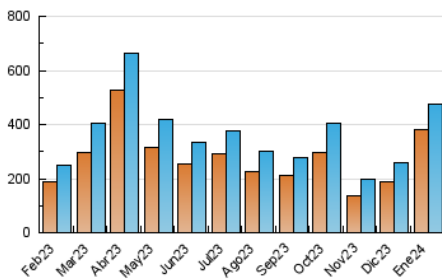

4.3 Por meses

N. únicos / Visitas (x 1000)