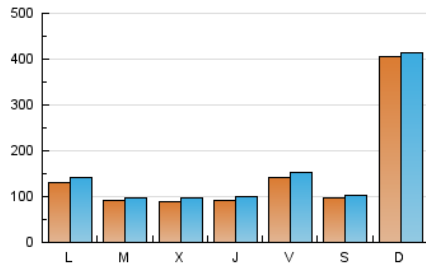

1. Cifras totales y promedios (Nacional e Internacional)

MES - AÑO	NAVEGADORES UNICOS	VISITAS	PAGINAS
Enero - 2024	380.709	475.334	536.363
PROMEDIO DIARIO	14.494	15.333	17.302
PROMEDIO LUNES-VIERNES	10.829	11.682	13.517
PROMEDIO SABADO-DOMINGO	25.032	25.831	28.183
PAGINAS / VISITAS	1,13		
DURACION MEDIA VISITAS	0:01:08		
TIEMPO INTERACCIÓN MEDIO	0:00:42		

2. Secciones (Nacional e Internacional)

	PAGINAS	%
HOME	22.973	4.28 %
RESTO	513.390	95.72 %

3. Por día del mes (Nacional e Internacional)

Día	N. únicos	Visitas	Páginas	Día	N. únicos	Visitas	Páginas	Día	N. únicos	Visitas	Páginas
1	4.538	5.421	6.457	11	8.992	9.625	11.153	21	4.987	5.523	6.627
2	4.279	4.821	5.945	12	24.824	26.025	27.843	22	4.986	5.635	6.755
3	4.803	5.446	6.762	13	13.886	14.860	16.509	23	4.685	5.194	6.380
4	9.761	11.039	13.026	14	9.154	9.632	11.077	24	6.812	7.655	9.214
5	14.599	15.977	17.451	15	4.968	5.445	6.503	25	7.036	7.707	9.325
6	10.028	10.661	12.090	16	7.031	7.774	9.367	26	11.057	11.881	14.165
7	130.525	132.140	140.245	17	12.344	13.446	15.142	27	9.665	10.293	12.132
8	39.472	41.738	47.161	18	10.507	11.160	12.818	28	17.152	18.223	20.351
9	18.242	18.854	22.624	19	6.122	6.819	8.085	29	11.483	12.065	14.350
10	7.151	8.075	9.558	20	4.855	5.313	6.432	30	12.156	12.643	14.801
								31	13.228	14.244	16.015

4. Gráficas (Nacional e Internacional)

4.1 Por día de la semana (promedio)

N. únicos / Visitas (x 100)

Páginas (x 100)

4.2 Por franja horaria (promedio)

Visitas_ (x 1000)

Páginas (x 1000)

4.3 Por meses