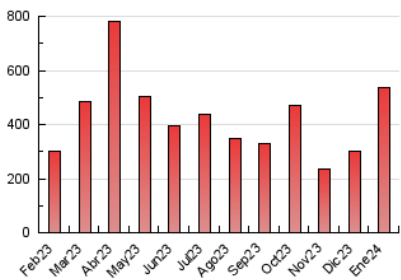

Páginas (x 1000)