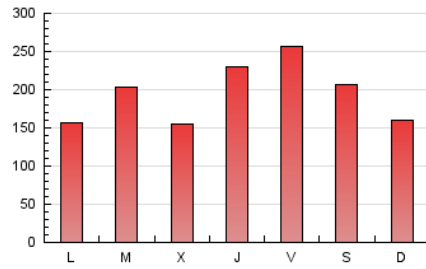

1. Cifras totales y promedios (Nacional e Internacional)

MES - AÑO	NAVEGADORES UNICOS	VISITAS	PAGINAS
Enero - 2020	376.931	511.716	610.441
PROMEDIO DIARIO	15.540	16.507	19.692
PROMEDIO LUNES-VIERNES	15.836	16.851	20.178
PROMEDIO SABADO-DOMINGO	14.692	15.518	18.293
PAGINAS / VISITAS	1,19		
DURACION MEDIA VISITAS	0:00:54		
DURACION MEDIA PAGINAS	0:04:14		

2. Secciones (Nacional e Internacional)

	PAGINAS	%
HOME	17.814	2.92 %
RESTO	592.627	97.08 %

3. Por día del mes (Nacional e Internacional)

Día	N. únicos	Visitas	Páginas	Día	N. únicos	Visitas	Páginas	Día	N. únicos	Visitas	Páginas
1	6.795	7.313	8.604	11	27.778	29.154	34.564	21	15.395	16.469	19.543
2	16.378	17.243	20.334	12	16.214	16.773	19.545	22	12.786	13.676	16.488
3	20.970	22.836	26.848	13	16.043	16.591	19.679	23	12.261	13.037	15.564
4	13.208	13.820	16.043	14	17.180	18.178	21.451	24	11.880	12.829	15.369
5	9.636	10.442	12.144	15	13.244	13.798	16.636	25	8.127	8.818	10.543
6	9.445	10.228	12.154	16	21.849	22.939	27.728	26	15.938	17.149	20.308
7	8.809	9.469	11.662	17	41.832	43.740	52.558	27	10.771	11.568	14.052
8	9.835	10.980	13.337	18	17.121	17.904	21.258	28	22.002	23.456	28.588
9	18.564	19.534	23.018	19	9.512	10.086	11.935	29	17.629	18.909	22.372
10	13.333	14.033	16.887	20	13.032	13.725	16.559	30	21.626	23.481	28.381
								31	12.558	13.538	16.289

4. Gráficas (Nacional e Internacional)

4.1 Por día de la semana (promedio)

N. únicos / Visitas (x 100)

Páginas (x 100)

4.2 Por franja horaria (promedio)

Visitas (x 1000)

Páginas (x 1000)

4.3 Por meses