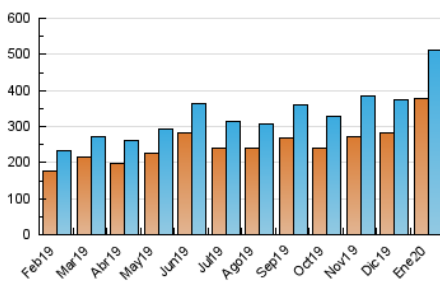

4.3 Por meses

N. únicos / Visitas (x 1000)