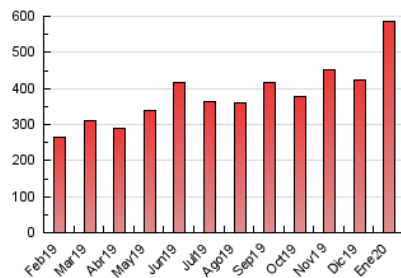

Páginas (x 1000)