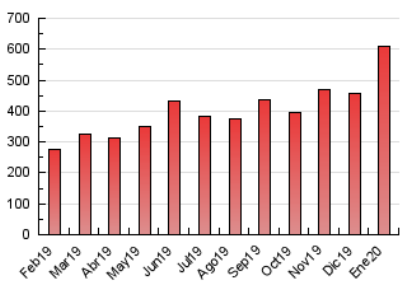

Páginas (x 1000)