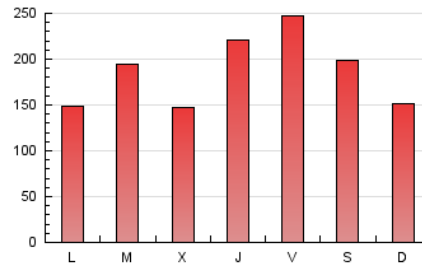

1. Cifras totales y promedios (Nacional)

MES - AÑO	NAVEGADORES UNICOS	VISITAS	PAGINAS
Enero - 2020	356.694	488.414	584.996
PROMEDIO DIARIO	14.809	15.755	18.871
PROMEDIO LUNES-VIERNES	15.093	16.085	19.342
PROMEDIO SABADO-DOMINGO	13.993	14.808	17.517
PAGINAS / VISITAS	1,20		
DURACION MEDIA VISITAS	0:00:56		
DURACION MEDIA PAGINAS	0:04:15		

2. Secciones (Nacional)

	PAGINAS	%
HOME	17.370	2.97 %
RESTO	567.626	97.03 %

3. Por día del mes (Nacional)

Día	N. únicos	Visitas	Páginas	Día	N. únicos	Visitas	Páginas	Día	N. únicos	Visitas	Páginas
1	6.363	6.869	8.126	11	26.987	28.341	33.658	21	14.608	15.660	18.642
2	15.622	16.506	19.514	12	15.520	16.053	18.760	22	12.195	12.969	15.732
3	20.073	21.913	25.878	13	15.391	15.898	18.935	23	11.500	12.283	14.763
4	12.532	13.145	15.321	14	16.300	17.284	20.510	24	11.099	12.130	14.613
5	9.115	9.918	11.573	15	12.415	12.953	15.691	25	7.565	8.246	9.929
6	8.973	9.733	11.612	16	20.498	21.629	26.256	26	14.983	16.161	19.201
7	8.277	8.935	11.002	17	40.728	42.569	51.253	27	10.050	10.824	13.226
8	9.268	10.335	12.629	18	16.300	17.101	20.395	28	21.221	22.639	27.692
9	17.887	18.783	22.218	19	8.940	9.497	11.295	29	17.058	18.257	21.674
10	12.764	13.448	16.282	20	12.294	13.038	15.798	30	20.725	22.529	27.353
								31	11.827	12.768	15.465

4. Gráficas (Nacional)

4.1 Por día de la semana (promedio)

N. únicos / Visitas (x 100)

Páginas (x 100)

4.2 Por franja horaria (promedio)

Visitas (x 1000)

Páginas (x 1000)

4.3 Por meses