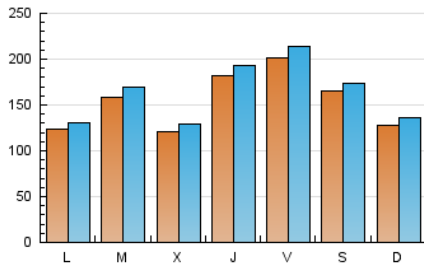

1. Cifras totales y promedios (Nacional e Internacional)

MES - AÑO	NAVEGADORES UNICOS	VISITAS	PAGINAS
Enero - 2020	376.931	511.716	610.441
PROMEDIO DIARIO	15.540	16.507	19.692
PROMEDIO LUNES-VIERNES	15.836	16.851	20.178
PROMEDIO SABADO-DOMINGO	14.692	15.518	18.293
PAGINAS / VISITAS	1,19		
DURACION MEDIA VISITAS	0:00:54		
DURACION MEDIA PAGINAS	0:04:14		

2. Secciones (Nacional e Internacional)

	PAGINAS	%
HOME	17.814	2.92 %
RESTO	592.627	97.08 %

3. Por día del mes (Nacional e Internacional)

Día	N. únicos	Visitas	Páginas	Día	N. únicos	Visitas	Páginas	Día	N. únicos	Visitas	Páginas
1	6.795	7.313	8.604	11	27.778	29.154	34.564	21	15.395	16.469	19.543
2	16.378	17.243	20.334	12	16.214	16.773	19.545	22	12.786	13.676	16.488
3	20.970	22.836	26.848	13	16.043	16.591	19.679	23	12.261	13.037	15.564
4	13.208	13.820	16.043	14	17.180	18.178	21.451	24	11.880	12.829	15.369
5	9.636	10.442	12.144	15	13.244	13.798	16.636	25	8.127	8.818	10.543
6	9.445	10.228	12.154	16	21.849	22.939	27.728	26	15.938	17.149	20.308
7	8.809	9.469	11.662	17	41.832	43.740	52.558	27	10.771	11.568	14.052
8	9.835	10.980	13.337	18	17.121	17.904	21.258	28	22.002	23.456	28.588
9	18.564	19.534	23.018	19	9.512	10.086	11.935	29	17.629	18.909	22.372
10	13.333	14.033	16.887	20	13.032	13.725	16.559	30	21.626	23.481	28.381
								31	12.558	13.538	16.289

4. Gráficas (Nacional e Internacional)

4.1 Por día de la semana (promedio)

N. únicos / Visitas (x 100)

Páginas (x 100)

4.2 Por franja horaria (promedio)

Visitas (x 1000)

Páginas (x 1000)

4.3 Por meses