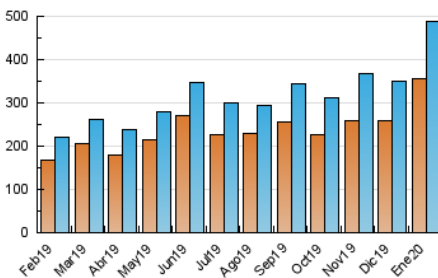

4.3 Por meses

N. únicos / Visitas (x 1000)