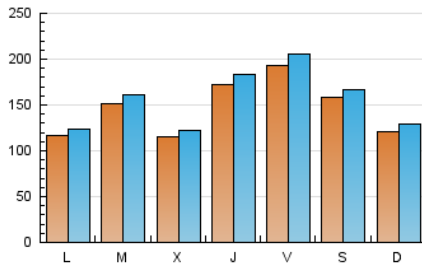

1. Cifras totales y promedios (Nacional)

MES - AÑO	NAVEGADORES UNICOS	VISITAS	PAGINAS
Enero - 2020	356.694	488.414	584.996
PROMEDIO DIARIO	14.809	15.755	18.871
PROMEDIO LUNES-VIERNES	15.093	16.085	19.342
PROMEDIO SABADO-DOMINGO	13.993	14.808	17.517
PAGINAS / VISITAS	1,20		
DURACION MEDIA VISITAS	0:00:56		
DURACION MEDIA PAGINAS	0:04:15		

2. Secciones (Nacional)

	PAGINAS	%
HOME	17.370	2.97 %
RESTO	567.626	97.03 %

3. Por día del mes (Nacional)

Día	N. únicos	Visitas	Páginas	Día	N. únicos	Visitas	Páginas	Día	N. únicos	Visitas	Páginas
1	6.363	6.869	8.126	11	26.987	28.341	33.658	21	14.608	15.660	18.642
2	15.622	16.506	19.514	12	15.520	16.053	18.760	22	12.195	12.969	15.732
3	20.073	21.913	25.878	13	15.391	15.898	18.935	23	11.500	12.283	14.763
4	12.532	13.145	15.321	14	16.300	17.284	20.510	24	11.099	12.130	14.613
5	9.115	9.918	11.573	15	12.415	12.953	15.691	25	7.565	8.246	9.929
6	8.973	9.733	11.612	16	20.498	21.629	26.256	26	14.983	16.161	19.201
7	8.277	8.935	11.002	17	40.728	42.569	51.253	27	10.050	10.824	13.226
8	9.268	10.335	12.629	18	16.300	17.101	20.395	28	21.221	22.639	27.692
9	17.887	18.783	22.218	19	8.940	9.497	11.295	29	17.058	18.257	21.674
10	12.764	13.448	16.282	20	12.294	13.038	15.798	30	20.725	22.529	27.353
								31	11.827	12.768	15.465

4. Gráficas (Nacional)

4.1 Por día de la semana (promedio)

N. únicos / Visitas (x 100)

Páginas (x 100)

4.2 Por franja horaria (promedio)

Visitas (x 1000)

Páginas (x 1000)

4.3 Por meses