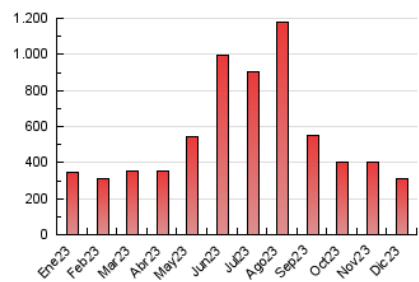

#### 3. Por día del mes (Nacional)

Día	N. únicos	Visitas	Páginas	Día	N. únicos	Visitas	Páginas	Día	N. únicos	Visitas	Páginas
<b>1</b>	6.950	8.261	12.570	<b>11</b>	4.204	5.576	8.578	<b>21</b>	9.954	11.739	16.655
<b>2</b>	7.959	10.541	16.626	<b>12</b>	4.547	5.720	8.815	<b>22</b>	9.956	11.840	17.471
<b>3</b>	7.996	9.396	14.457	<b>13</b>	4.989	6.429	10.017	<b>23</b>	4.864	5.739	8.308
<b>4</b>	6.461	7.834	11.410	<b>14</b>	6.069	7.393	12.555	<b>24</b>	2.889	3.454	5.021
<b>5</b>	4.724	5.828	8.780	<b>15</b>	6.085	7.081	10.509	<b>25</b>	3.358	4.246	6.205
<b>6</b>	3.934	4.929	7.596	<b>16</b>	7.374	8.387	11.389	<b>26</b>	3.708	4.652	7.051
<b>7</b>	9.115	10.455	14.659	<b>17</b>	4.631	5.554	8.281	<b>27</b>	3.037	3.903	6.167
<b>8</b>	5.386	6.280	9.018	<b>18</b>	5.321	6.514	10.012	<b>28</b>	4.713	5.840	8.333
<b>9</b>	3.821	4.691	6.741	<b>19</b>	4.336	5.327	8.302	<b>29</b>	6.916	7.999	11.286
<b>10</b>	3.761	4.709	6.792	<b>20</b>	6.659	8.099	12.196	<b>30</b>	6.387	7.288	10.279
								<b>31</b>	4.543	5.344	7.874

### 4.1 Por día de la semana (promedio)

N. únicos / Visitas (x 100)

Páginas (x 100)

### 4.2 Por franja horaria (promedio)

Visitas\_ (x 1000)

Páginas (x 1000)

### 4.3 Por meses

N. únicos / Visitas (x 1000)

Páginas (x 1000)