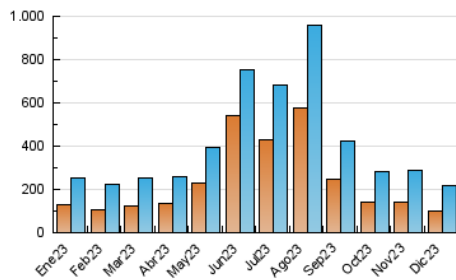

### 3. Por día del mes (Nacional e Internacional)

Día	N. únicos	Visitas	Páginas	Día	N. únicos	Visitas	Páginas	Día	N. únicos	Visitas	Páginas
1	7.458	8.794	13.299	11	4.397	5.743	8.893	21	10.324	12.131	17.218
2	8.333	10.936	17.274	12	4.738	5.932	9.104	22	10.354	12.338	18.118
3	8.322	9.748	14.954	13	5.197	6.654	10.344	23	5.136	6.052	8.730
4	6.695	8.104	11.834	14	6.288	7.647	12.910	24	3.051	3.630	5.272
5	4.918	6.077	9.089	15	6.240	7.315	10.784	25	3.540	4.472	6.490
6	4.143	5.183	7.975	16	7.535	8.615	11.636	26	3.914	4.887	7.433
7	9.441	10.857	15.187	17	4.761	5.706	8.492	27	3.243	4.123	6.525
8	5.598	6.512	9.359	18	5.473	6.701	10.269	28	4.959	6.116	8.709
9	4.043	4.935	7.100	19	4.537	5.566	8.583	29	7.186	8.298	11.702
10	3.961	4.943	7.123	20	6.930	8.411	12.637	30	6.599	7.587	10.669
								31	4.865	5.659	8.389

##### 4.1 Por día de la semana (promedio)

N. únicos / Visitas (x 100)

Páginas (x 100)

##### 4.2 Por franja horaria (promedio)

Visitas\_ (x 1000)

Páginas (x 1000)

##### 4.3 Por meses

N. únicos / Visitas (x 1000)

Páginas (x 1000)