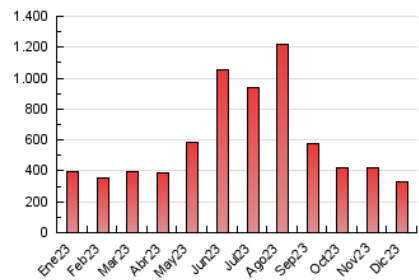

### 3. Por día del mes (Nacional e Internacional)

Día	N. únicos	Visitas	Páginas	Día	N. únicos	Visitas	Páginas	Día	N. únicos	Visitas	Páginas
1	7.458	8.794	13.299	11	4.397	5.743	8.893	21	10.324	12.131	17.218
2	8.333	10.936	17.274	12	4.738	5.932	9.104	22	10.354	12.338	18.118
3	8.322	9.748	14.954	13	5.197	6.654	10.344	23	5.136	6.052	8.730
4	6.695	8.104	11.834	14	6.288	7.647	12.910	24	3.051	3.630	5.272
5	4.918	6.077	9.089	15	6.240	7.315	10.784	25	3.540	4.472	6.490
6	4.143	5.183	7.975	16	7.535	8.615	11.636	26	3.914	4.887	7.433
7	9.441	10.857	15.187	17	4.761	5.706	8.492	27	3.243	4.123	6.525
8	5.598	6.512	9.359	18	5.473	6.701	10.269	28	4.959	6.116	8.709
9	4.043	4.935	7.100	19	4.537	5.566	8.583	29	7.186	8.298	11.702
10	3.961	4.943	7.123	20	6.930	8.411	12.637	30	6.599	7.587	10.669
								31	4.865	5.659	8.389

##### 4.1 Por día de la semana (promedio)

N. únicos / Visitas (x 100)

Páginas (x 100)

##### 4.2 Por franja horaria (promedio)

Visitas\_ (x 1000)

Páginas (x 1000)

##### 4.3 Por meses

N. únicos / Visitas (x 1000)

Páginas (x 1000)