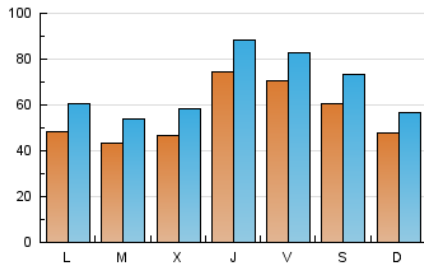

4. Gráficas (Nacional)

4.1 Por día de la semana (promedio)

N. únicos / Visitas (x 100)