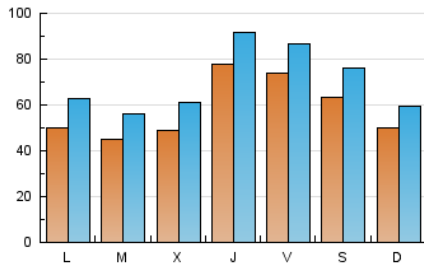

4. Gráficas (Nacional e Internacional)

4.1 Por día de la semana (promedio)

N. únicos / Visitas (x 100)