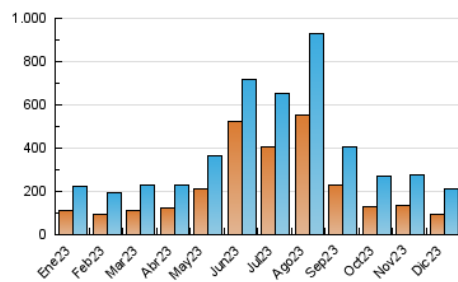

#### 3. Por día del mes (Nacional)

Día	N. únicos	Visitas	Páginas	Día	N. únicos	Visitas	Páginas	Día	N. únicos	Visitas	Páginas
<b>1</b>	6.950	8.261	12.570	<b>11</b>	4.204	5.576	8.578	<b>21</b>	9.954	11.739	16.655
<b>2</b>	7.959	10.541	16.626	<b>12</b>	4.547	5.720	8.815	<b>22</b>	9.956	11.840	17.471
<b>3</b>	7.996	9.396	14.457	<b>13</b>	4.989	6.429	10.017	<b>23</b>	4.864	5.739	8.308
<b>4</b>	6.461	7.834	11.410	<b>14</b>	6.069	7.393	12.555	<b>24</b>	2.889	3.454	5.021
<b>5</b>	4.724	5.828	8.780	<b>15</b>	6.085	7.081	10.509	<b>25</b>	3.358	4.246	6.205
<b>6</b>	3.934	4.929	7.596	<b>16</b>	7.374	8.387	11.389	<b>26</b>	3.708	4.652	7.051
<b>7</b>	9.115	10.455	14.659	<b>17</b>	4.631	5.554	8.281	<b>27</b>	3.037	3.903	6.167
<b>8</b>	5.386	6.280	9.018	<b>18</b>	5.321	6.514	10.012	<b>28</b>	4.713	5.840	8.333
<b>9</b>	3.821	4.691	6.741	<b>19</b>	4.336	5.327	8.302	<b>29</b>	6.916	7.999	11.286
<b>10</b>	3.761	4.709	6.792	<b>20</b>	6.659	8.099	12.196	<b>30</b>	6.387	7.288	10.279
								<b>31</b>	4.543	5.344	7.874

### 4.1 Por día de la semana (promedio)

N. únicos / Visitas (x 100)

Páginas (x 100)

### 4.2 Por franja horaria (promedio)

Visitas\_ (x 1000)

Páginas (x 1000)

### 4.3 Por meses

N. únicos / Visitas (x 1000)

Páginas (x 1000)