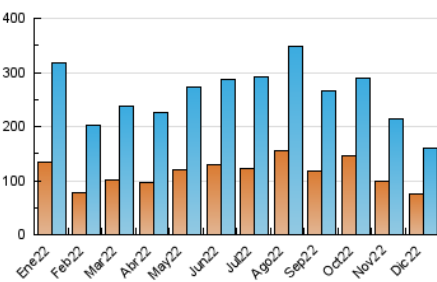

#### 3. Por día del mes (Nacional)

Día	N. únicos	Visitas	Páginas	Día	N. únicos	Visitas	Páginas	Día	N. únicos	Visitas	Páginas
1	3.967	4.912	7.888	11	6.514	7.401	10.873	21	3.628	4.502	7.143
2	4.348	5.259	8.316	12	6.759	7.632	10.665	22	4.187	5.122	8.193
3	2.987	3.624	5.527	13	4.159	5.020	7.475	23	3.199	3.972	6.089
4	2.787	3.408	5.260	14	3.996	4.876	8.003	24	2.149	2.677	4.444
5	5.980	7.239	10.624	15	4.952	5.914	9.457	25	2.845	3.477	5.486
6	7.478	8.716	12.608	16	5.410	6.388	10.055	26	3.190	3.828	5.878
7	6.026	7.086	10.638	17	7.182	8.008	12.074	27	2.561	3.298	5.246
8	4.083	4.818	7.165	18	6.409	7.251	10.976	28	3.419	4.282	6.741
9	3.413	4.176	6.373	19	5.286	6.102	9.488	29	3.131	3.856	5.919
10	3.858	4.633	7.323	20	3.507	4.299	7.114	30	3.928	4.886	8.010
								31	3.430	4.047	6.483

#### 4.1 Por día de la semana (promedio)

N. únicos / Visitas (x 100)

Páginas (x 100)

#### 4.2 Por franja horaria (promedio)

Visitas (x 1000)

Páginas (x 1000)

#### 4.3 Por meses

N. únicos / Visitas (x 1000)

Páginas (x 1000)