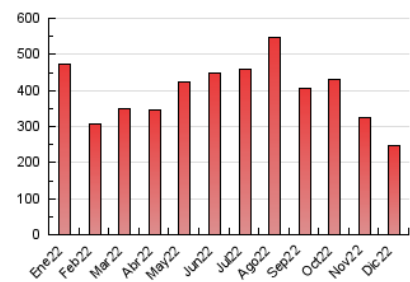

#### 3. Por día del mes (Nacional)

Día	N. únicos	Visitas	Páginas	Día	N. únicos	Visitas	Páginas	Día	N. únicos	Visitas	Páginas
1	3.967	4.912	7.888	11	6.514	7.401	10.873	21	3.628	4.502	7.143
2	4.348	5.259	8.316	12	6.759	7.632	10.665	22	4.187	5.122	8.193
3	2.987	3.624	5.527	13	4.159	5.020	7.475	23	3.199	3.972	6.089
4	2.787	3.408	5.260	14	3.996	4.876	8.003	24	2.149	2.677	4.444
5	5.980	7.239	10.624	15	4.952	5.914	9.457	25	2.845	3.477	5.486
6	7.478	8.716	12.608	16	5.410	6.388	10.055	26	3.190	3.828	5.878
7	6.026	7.086	10.638	17	7.182	8.008	12.074	27	2.561	3.298	5.246
8	4.083	4.818	7.165	18	6.409	7.251	10.976	28	3.419	4.282	6.741
9	3.413	4.176	6.373	19	5.286	6.102	9.488	29	3.131	3.856	5.919
10	3.858	4.633	7.323	20	3.507	4.299	7.114	30	3.928	4.886	8.010
								31	3.430	4.047	6.483

#### 4.1 Por día de la semana (promedio)

N. únicos / Visitas (x 100)

Páginas (x 100)

#### 4.2 Por franja horaria (promedio)

Visitas (x 1000)

Páginas (x 1000)

#### 4.3 Por meses

N. únicos / Visitas (x 1000)

Páginas (x 1000)