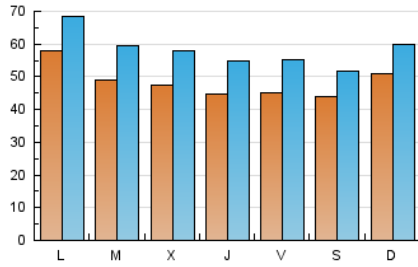

4. Gráficas (Nacional e Internacional)

4.1 Por día de la semana (promedio)

N. únicos / Visitas (x 100)