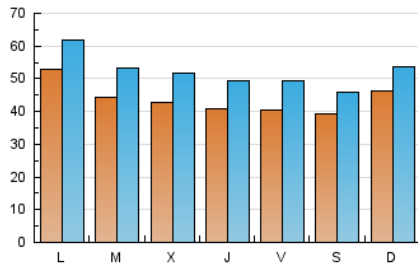

4. Gráficas (Nacional)

4.1 Por día de la semana (promedio)

N. únicos / Visitas (x 100)