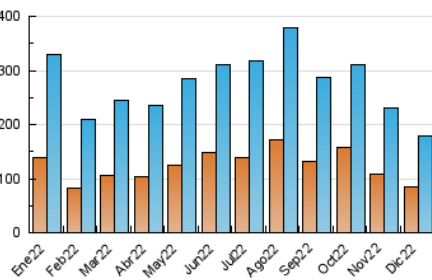

### 3. Por día del mes (Nacional e Internacional)

Día	N. únicos	Visitas	Páginas	Día	N. únicos	Visitas	Páginas	Día	N. únicos	Visitas	Páginas
1	4.341	5.413	8.679	11	6.903	7.918	11.690	21	4.116	5.173	8.268
2	4.732	5.748	9.054	12	7.128	8.115	11.407	22	4.711	5.830	9.335
3	3.322	4.037	6.166	13	4.503	5.482	8.175	23	3.706	4.641	7.120
4	3.113	3.840	5.893	14	4.378	5.377	8.834	24	2.571	3.225	5.342
5	6.370	7.770	11.405	15	5.357	6.426	10.378	25	3.279	4.079	6.460
6	8.017	9.379	13.599	16	5.846	6.954	10.986	26	3.715	4.505	6.964
7	6.508	7.678	11.557	17	7.926	8.919	13.564	27	3.108	3.993	6.344
8	4.415	5.262	7.856	18	7.033	8.047	12.237	28	3.931	4.926	7.782
9	3.736	4.596	7.002	19	5.961	6.965	10.830	29	3.617	4.476	6.864
10	4.176	5.053	8.062	20	4.002	4.937	8.188	30	4.512	5.637	9.238
								31	3.944	4.721	7.604

#### 4.1 Por día de la semana (promedio)

N. únicos / Visitas (x 100)

Páginas (x 100)

#### 4.2 Por franja horaria (promedio)

Visitas (x 1000)

Páginas (x 1000)

#### 4.3 Por meses

N. únicos / Visitas (x 1000)

Páginas (x 1000)