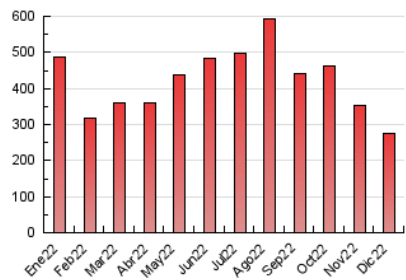

### 3. Por día del mes (Nacional e Internacional)

Día	N. únicos	Visitas	Páginas	Día	N. únicos	Visitas	Páginas	Día	N. únicos	Visitas	Páginas
1	4.341	5.413	8.679	11	6.903	7.918	11.690	21	4.116	5.173	8.268
2	4.732	5.748	9.054	12	7.128	8.115	11.407	22	4.711	5.830	9.335
3	3.322	4.037	6.166	13	4.503	5.482	8.175	23	3.706	4.641	7.120
4	3.113	3.840	5.893	14	4.378	5.377	8.834	24	2.571	3.225	5.342
5	6.370	7.770	11.405	15	5.357	6.426	10.378	25	3.279	4.079	6.460
6	8.017	9.379	13.599	16	5.846	6.954	10.986	26	3.715	4.505	6.964
7	6.508	7.678	11.557	17	7.926	8.919	13.564	27	3.108	3.993	6.344
8	4.415	5.262	7.856	18	7.033	8.047	12.237	28	3.931	4.926	7.782
9	3.736	4.596	7.002	19	5.961	6.965	10.830	29	3.617	4.476	6.864
10	4.176	5.053	8.062	20	4.002	4.937	8.188	30	4.512	5.637	9.238
								31	3.944	4.721	7.604

#### 4.1 Por día de la semana (promedio)

N. únicos / Visitas (x 100)

Páginas (x 100)

#### 4.2 Por franja horaria (promedio)

Visitas (x 1000)

Páginas (x 1000)

#### 4.3 Por meses

N. únicos / Visitas (x 1000)

Páginas (x 1000)