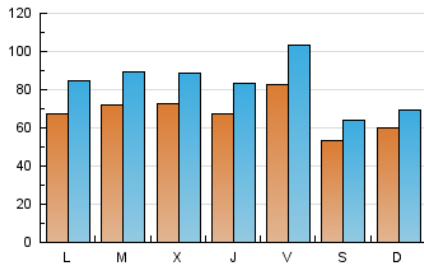

1. Cifras totales y promedios (Nacional)

MES - AÑO	NAVEGADORES UNICOS	VISITAS	PAGINAS
Diciembre - 2020	108.514	259.280	373.207
PROMEDIO DIARIO	6.808	8.364	12.039
PROMEDIO LUNES-VIERNES	7.207	8.945	13.034
PROMEDIO SABADO-DOMINGO	5.661	6.693	9.178
PAGINAS / VISITAS	1,44		
DURACION MEDIA VISITAS	0:01:07		
DURACION MEDIA PAGINAS	0:02:32		

2. Secciones (Nacional)

	PAGINAS	%
HOME	0	0 %
RESTO	373.207	100.00 %

3. Por día del mes (Nacional)

Día	N. únicos	Visitas	Páginas	Día	N. únicos	Visitas	Páginas	Día	N. únicos	Visitas	Páginas
1	6.164	7.689	10.995	11	14.427	18.476	26.179	21	5.386	6.698	9.766
2	6.410	7.718	10.926	12	7.710	9.061	12.374	22	8.916	11.637	16.790
3	5.984	7.267	10.523	13	12.330	13.324	16.129	23	7.757	9.539	14.387
4	6.616	7.985	11.443	14	6.692	8.092	11.605	24	5.313	6.332	9.252
5	4.341	5.207	7.502	15	5.376	6.512	9.748	25	5.196	6.549	10.058
6	3.813	4.571	6.355	16	5.900	7.303	10.686	26	4.073	5.153	7.358
7	8.199	10.018	13.662	17	6.997	8.822	13.932	27	3.490	4.495	6.491
8	8.756	10.203	14.633	18	6.725	8.259	12.777	28	6.635	8.994	13.313
9	9.721	11.220	15.359	19	5.168	6.288	9.099	29	6.662	8.570	12.689
10	6.851	8.276	11.724	20	4.359	5.448	8.113	30	6.535	8.621	13.258
								31	8.543	10.953	16.081

4. Gráficas (Nacional)

4.1 Por día de la semana (promedio)

N. únicos / Visitas (x 100)

Páginas (x 100)

4.2 Por franja horaria (promedio)

Visitas (x 1000)

Páginas (x 1000)

4.3 Por meses