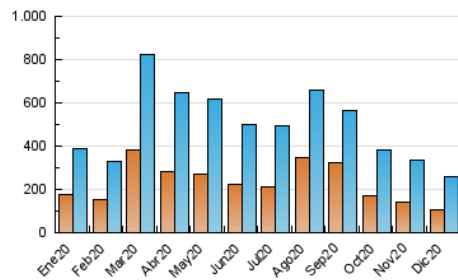

2. Secciones (Nacional)

	PAGINAS	%
HOME	0	0 %
RESTO	373.207	100.00 %

3. Por día del mes (Nacional)

Día	N. únicos	Visitas	Páginas	Día	N. únicos	Visitas	Páginas	Día	N. únicos	Visitas	Páginas
1	6.164	7.689	10.995	11	14.427	18.476	26.179	21	5.386	6.698	9.766
2	6.410	7.718	10.926	12	7.710	9.061	12.374	22	8.916	11.637	16.790
3	5.984	7.267	10.523	13	12.330	13.324	16.129	23	7.757	9.539	14.387
4	6.616	7.985	11.443	14	6.692	8.092	11.605	24	5.313	6.332	9.252
5	4.341	5.207	7.502	15	5.376	6.512	9.748	25	5.196	6.549	10.058
6	3.813	4.571	6.355	16	5.900	7.303	10.686	26	4.073	5.153	7.358
7	8.199	10.018	13.662	17	6.997	8.822	13.932	27	3.490	4.495	6.491
8	8.756	10.203	14.633	18	6.725	8.259	12.777	28	6.635	8.994	13.313
9	9.721	11.220	15.359	19	5.168	6.288	9.099	29	6.662	8.570	12.689
10	6.851	8.276	11.724	20	4.359	5.448	8.113	30	6.535	8.621	13.258
								31	8.543	10.953	16.081

4. Gráficas (Nacional)

4.1 Por día de la semana (promedio)

N. únicos / Visitas (x 100)

Páginas (x 100)

4.2 Por franja horaria (promedio)

Visitas (x 1000)

Páginas (x 1000)

4.3 Por meses

N. únicos / Visitas (x 1000)

Páginas (x 1000)

5. Observaciones

Este Medio Electrónico de Comunicación ha sido medido por la herramienta Google Analytics de Google

6. Definiciones básicas (Para más información ver Normas Técnicas para el Control de los Medios Electrónicos de Comunicación)

Visita:

Una secuencia ininterrumpida de páginas servidas a un usuario válido. Si dicho usuario no realiza peticiones de páginas en un periodo de tiempo (30 min) la siguiente petición constituirá el inicio de una nueva visita.