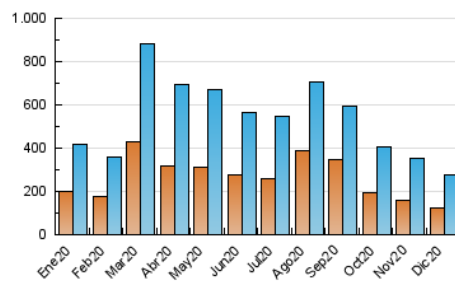

4.3 Por meses

N. únicos / Visitas (x 1000)