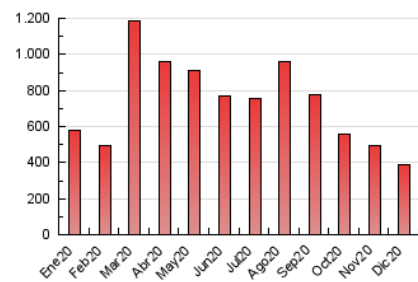

Páginas (x 1000)