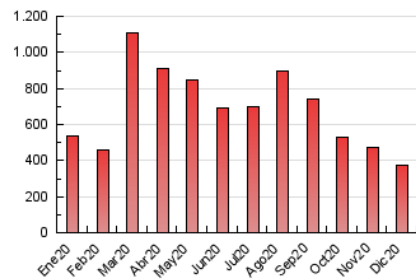

1. Cifras totales y promedios (Nacional)

MES - AÑO	NAVEGADORES UNICOS	VISITAS	PAGINAS
Diciembre - 2020	108.514	259.280	373.207
PROMEDIO DIARIO	6.808	8.364	12.039
PROMEDIO LUNES-VIERNES	7.207	8.945	13.034
PROMEDIO SABADO-DOMINGO	5.661	6.693	9.178
PAGINAS / VISITAS	1,44		
DURACION MEDIA VISITAS	0:01:07		
DURACION MEDIA PAGINAS	0:02:32		

2. Secciones (Nacional)

	PAGINAS	%
HOME	0	0 %
RESTO	373.207	100.00 %

3. Por día del mes (Nacional)

Día	N. únicos	Visitas	Páginas	Día	N. únicos	Visitas	Páginas	Día	N. únicos	Visitas	Páginas
1	6.164	7.689	10.995	11	14.427	18.476	26.179	21	5.386	6.698	9.766
2	6.410	7.718	10.926	12	7.710	9.061	12.374	22	8.916	11.637	16.790
3	5.984	7.267	10.523	13	12.330	13.324	16.129	23	7.757	9.539	14.387
4	6.616	7.985	11.443	14	6.692	8.092	11.605	24	5.313	6.332	9.252
5	4.341	5.207	7.502	15	5.376	6.512	9.748	25	5.196	6.549	10.058
6	3.813	4.571	6.355	16	5.900	7.303	10.686	26	4.073	5.153	7.358
7	8.199	10.018	13.662	17	6.997	8.822	13.932	27	3.490	4.495	6.491
8	8.756	10.203	14.633	18	6.725	8.259	12.777	28	6.635	8.994	13.313
9	9.721	11.220	15.359	19	5.168	6.288	9.099	29	6.662	8.570	12.689
10	6.851	8.276	11.724	20	4.359	5.448	8.113	30	6.535	8.621	13.258
								31	8.543	10.953	16.081

4. Gráficas (Nacional)

4.1 Por día de la semana (promedio)

N. únicos / Visitas (x 100)

Páginas (x 100)

4.2 Por franja horaria (promedio)

Visitas (x 1000)

Páginas (x 1000)

4.3 Por meses

N. únicos / Visitas (x 1000)

Páginas (x 1000)

5. Observaciones

Este Medio Electrónico de Comunicación ha sido medido por la herramienta Google Analytics de Google

6. Definiciones básicas (Para más información ver Normas Técnicas para el Control de los Medios Electrónicos de Comunicación)