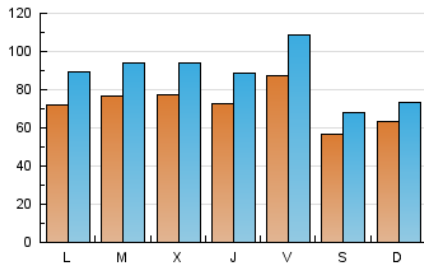

1. Cifras totales y promedios (Nacional e Internacional)

MES - AÑO	NAVEGADORES UNICOS	VISITAS	PAGINAS
Diciembre - 2020	120.683	274.103	390.727
PROMEDIO DIARIO	7.257	8.842	12.604
PROMEDIO LUNES-VIERNES	7.691	9.460	13.642
PROMEDIO SABADO-DOMINGO	6.009	7.065	9.621
PAGINAS / VISITAS	1,43		
DURACION MEDIA VISITAS	0:01:05		
DURACION MEDIA PAGINAS	0:02:33		

2. Secciones (Nacional e Internacional)

	PAGINAS	%
HOME	0	0 %
RESTO	390.727	100.00 %

3. Por día del mes (Nacional e Internacional)

Día	N. únicos	Visitas	Páginas	Día	N. únicos	Visitas	Páginas	Día	N. únicos	Visitas	Páginas
1	6.613	8.142	11.523	11	15.155	19.174	26.955	21	5.787	7.117	10.255
2	6.865	8.210	11.488	12	8.148	9.541	12.943	22	9.397	12.156	17.375
3	6.483	7.751	11.079	13	12.702	13.724	16.589	23	8.246	10.054	15.022
4	7.107	8.492	12.019	14	7.088	8.503	12.107	24	5.683	6.714	9.701
5	4.698	5.587	7.971	15	5.834	6.985	10.285	25	5.499	6.869	10.434
6	4.130	4.916	6.746	16	6.335	7.812	11.292	26	4.352	5.449	7.727
7	8.760	10.660	14.414	17	7.641	9.499	14.754	27	3.763	4.785	6.839
8	9.245	10.764	15.259	18	7.238	8.826	13.485	28	7.073	9.448	13.855
9	10.245	11.836	16.086	19	5.595	6.738	9.643	29	7.158	9.114	13.366
10	7.421	8.841	12.374	20	4.680	5.781	8.506	30	6.933	9.047	13.771
								31	9.084	11.568	16.864

4. Gráficas (Nacional e Internacional)

4.1 Por día de la semana (promedio)

N. únicos / Visitas (x 100)

Páginas (x 100)

4.2 Por franja horaria (promedio)

Visitas (x 1000)

Páginas (x 1000)

4.3 Por meses