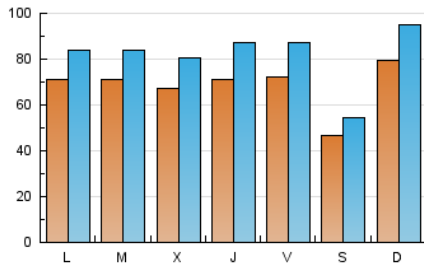

4. Gráficas (Nacional)

4.1 Por día de la semana (promedio)

N. únicos / Visitas (x 100)