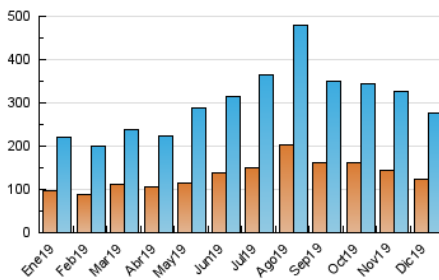

### 3. Por día del mes (Nacional e Internacional)

Día	N. únicos	Visitas	Páginas	Día	N. únicos	Visitas	Páginas	Día	N. únicos	Visitas	Páginas
1	8.050	9.149	12.252	11	9.103	10.843	15.195	21	8.143	9.567	12.897
2	8.342	9.892	14.284	12	9.788	11.781	16.495	22	19.548	23.606	30.290
3	10.056	11.952	17.812	13	8.724	10.821	15.466	23	9.211	10.534	14.487
4	9.843	11.700	17.056	14	4.935	5.683	8.138	24	5.273	6.028	8.496
5	9.905	11.903	16.214	15	7.824	9.347	13.544	25	3.278	3.887	5.786
6	8.612	9.584	12.610	16	8.945	10.591	14.843	26	2.799	3.401	5.060
7	4.654	5.315	7.345	17	11.796	13.544	18.190	27	3.663	4.346	6.259
8	3.781	4.396	6.196	18	7.254	8.370	11.799	28	2.752	3.264	4.701
9	6.098	7.281	10.886	19	8.554	10.603	15.451	29	3.179	3.719	5.293
10	6.611	7.814	11.643	20	10.740	13.195	18.800	30	6.092	7.109	9.691
								31	5.582	6.405	9.031

4. Gráficas (Nacional e Internacional)

4.1 Por día de la semana (promedio)

N. únicos / Visitas (x 100)

Páginas (x 100)

4.2 Por franja horaria (promedio)

Visitas (x 1000)

Páginas (x 1000)

4.3 Por meses

N. únicos / Visitas (x 1000)

Páginas (x 1000)