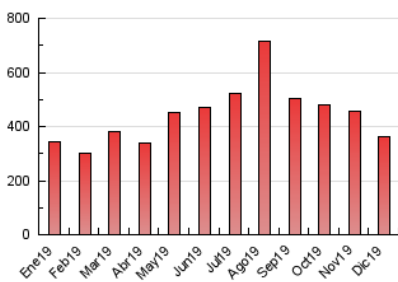

#### 3. Por día del mes (Nacional)

Día	N. únicos	Visitas	Páginas	Día	N. únicos	Visitas	Páginas	Día	N. únicos	Visitas	Páginas
1	7.594	8.682	11.720	11	8.372	10.070	14.226	21	7.464	8.808	11.985
2	7.792	9.313	13.554	12	8.992	10.936	15.522	22	18.620	22.532	28.945
3	9.398	11.248	16.921	13	7.970	10.010	14.498	23	8.460	9.696	13.448
4	9.150	10.975	16.209	14	4.425	5.153	7.526	24	4.694	5.407	7.762
5	9.192	11.119	15.290	15	7.240	8.699	12.730	25	2.968	3.559	5.406
6	7.965	8.894	11.804	16	7.981	9.577	13.636	26	2.463	3.037	4.581
7	4.259	4.890	6.835	17	10.503	12.189	16.583	27	3.288	3.935	5.763
8	3.438	4.028	5.731	18	6.410	7.518	10.822	28	2.461	2.954	4.316
9	5.715	6.844	10.311	19	7.734	9.700	14.343	29	2.916	3.443	4.955
10	6.072	7.248	10.998	20	9.752	12.110	17.463	30	5.504	6.469	8.902
								31	4.961	5.745	8.248

4. Gráficas (Nacional)

4.1 Por día de la semana (promedio)

N. únicos / Visitas (x 100)

Páginas (x 100)

4.2 Por franja horaria (promedio)

Visitas (x 1000)

Páginas (x 1000)

4.3 Por meses

N. únicos / Visitas (x 1000)

Páginas (x 1000)