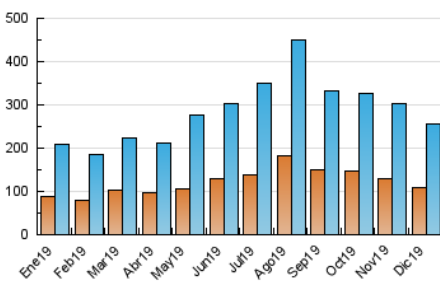

#### 3. Por día del mes (Nacional)

Día	N. únicos	Visitas	Páginas	Día	N. únicos	Visitas	Páginas	Día	N. únicos	Visitas	Páginas
1	7.594	8.682	11.720	11	8.372	10.070	14.226	21	7.464	8.808	11.985
2	7.792	9.313	13.554	12	8.992	10.936	15.522	22	18.620	22.532	28.945
3	9.398	11.248	16.921	13	7.970	10.010	14.498	23	8.460	9.696	13.448
4	9.150	10.975	16.209	14	4.425	5.153	7.526	24	4.694	5.407	7.762
5	9.192	11.119	15.290	15	7.240	8.699	12.730	25	2.968	3.559	5.406
6	7.965	8.894	11.804	16	7.981	9.577	13.636	26	2.463	3.037	4.581
7	4.259	4.890	6.835	17	10.503	12.189	16.583	27	3.288	3.935	5.763
8	3.438	4.028	5.731	18	6.410	7.518	10.822	28	2.461	2.954	4.316
9	5.715	6.844	10.311	19	7.734	9.700	14.343	29	2.916	3.443	4.955
10	6.072	7.248	10.998	20	9.752	12.110	17.463	30	5.504	6.469	8.902
								31	4.961	5.745	8.248

4. Gráficas (Nacional)

4.1 Por día de la semana (promedio)

N. únicos / Visitas (x 100)

Páginas (x 100)

4.2 Por franja horaria (promedio)

Visitas (x 1000)

Páginas (x 1000)

4.3 Por meses

N. únicos / Visitas (x 1000)

Páginas (x 1000)