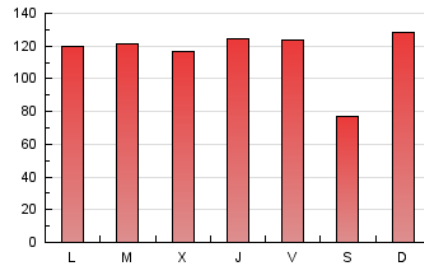

#### 3. Por día del mes (Nacional)

Día	N. únicos	Visitas	Páginas	Día	N. únicos	Visitas	Páginas	Día	N. únicos	Visitas	Páginas
1	7.594	8.682	11.720	11	8.372	10.070	14.226	21	7.464	8.808	11.985
2	7.792	9.313	13.554	12	8.992	10.936	15.522	22	18.620	22.532	28.945
3	9.398	11.248	16.921	13	7.970	10.010	14.498	23	8.460	9.696	13.448
4	9.150	10.975	16.209	14	4.425	5.153	7.526	24	4.694	5.407	7.762
5	9.192	11.119	15.290	15	7.240	8.699	12.730	25	2.968	3.559	5.406
6	7.965	8.894	11.804	16	7.981	9.577	13.636	26	2.463	3.037	4.581
7	4.259	4.890	6.835	17	10.503	12.189	16.583	27	3.288	3.935	5.763
8	3.438	4.028	5.731	18	6.410	7.518	10.822	28	2.461	2.954	4.316
9	5.715	6.844	10.311	19	7.734	9.700	14.343	29	2.916	3.443	4.955
10	6.072	7.248	10.998	20	9.752	12.110	17.463	30	5.504	6.469	8.902
								31	4.961	5.745	8.248

4. Gráficas (Nacional)

4.1 Por día de la semana (promedio)

N. únicos / Visitas (x 100)

Páginas (x 100)

4.2 Por franja horaria (promedio)

Visitas (x 1000)

Páginas (x 1000)

4.3 Por meses