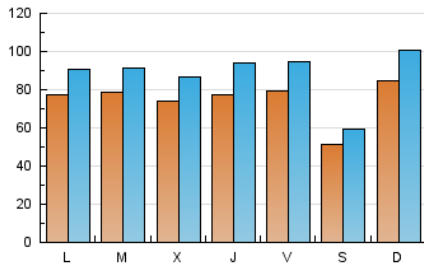

4. Gráficas (Nacional e Internacional)

4.1 Por día de la semana (promedio)

N. únicos / Visitas (x 100)