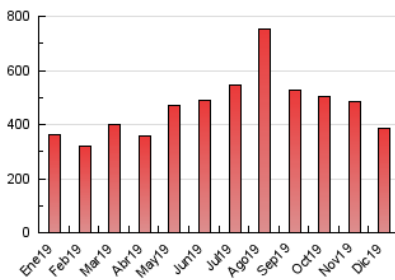

### 3. Por día del mes (Nacional e Internacional)

Día	N. únicos	Visitas	Páginas	Día	N. únicos	Visitas	Páginas	Día	N. únicos	Visitas	Páginas
1	8.050	9.149	12.252	11	9.103	10.843	15.195	21	8.143	9.567	12.897
2	8.342	9.892	14.284	12	9.788	11.781	16.495	22	19.548	23.606	30.290
3	10.056	11.952	17.812	13	8.724	10.821	15.466	23	9.211	10.534	14.487
4	9.843	11.700	17.056	14	4.935	5.683	8.138	24	5.273	6.028	8.496
5	9.905	11.903	16.214	15	7.824	9.347	13.544	25	3.278	3.887	5.786
6	8.612	9.584	12.610	16	8.945	10.591	14.843	26	2.799	3.401	5.060
7	4.654	5.315	7.345	17	11.796	13.544	18.190	27	3.663	4.346	6.259
8	3.781	4.396	6.196	18	7.254	8.370	11.799	28	2.752	3.264	4.701
9	6.098	7.281	10.886	19	8.554	10.603	15.451	29	3.179	3.719	5.293
10	6.611	7.814	11.643	20	10.740	13.195	18.800	30	6.092	7.109	9.691
								31	5.582	6.405	9.031

4. Gráficas (Nacional e Internacional)

4.1 Por día de la semana (promedio)

N. únicos / Visitas (x 100)

Páginas (x 100)

4.2 Por franja horaria (promedio)

Visitas (x 1000)

Páginas (x 1000)

4.3 Por meses

N. únicos / Visitas (x 1000)

Páginas (x 1000)