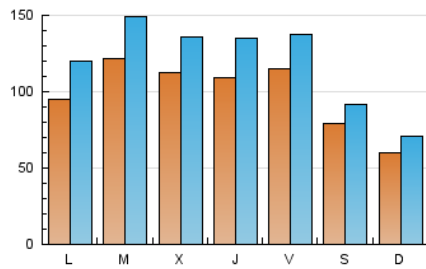

1. Cifras totales y promedios (Nacional e Internacional)

MES - AÑO	NAVEGADORES UNICOS	VISITAS	PAGINAS
Noviembre - 2020	159.836	354.980	493.792
PROMEDIO DIARIO	9.745	11.833	16.460
PROMEDIO LUNES-VIERNES	10.980	13.460	18.750
PROMEDIO SABADO-DOMINGO	6.864	8.036	11.117
PAGINAS / VISITAS	1,39		
DURACION MEDIA VISITAS	0:01:02		
DURACION MEDIA PAGINAS	0:02:40		

2. Secciones (Nacional e Internacional)

	PAGINAS	%
HOME	104.303	21.12 %
RESTO	389.489	78.88 %

3. Por día del mes (Nacional e Internacional)

Día	N. únicos	Visitas	Páginas	Día	N. únicos	Visitas	Páginas	Día	N. únicos	Visitas	Páginas
1	9.000	10.687	14.307	11	7.301	9.175	13.554	21	10.629	11.942	15.423
2	13.120	16.592	22.887	12	10.294	12.827	18.531	22	5.870	6.849	9.594
3	10.109	12.575	17.930	13	8.405	10.442	15.037	23	10.350	12.979	18.273
4	11.427	14.172	19.550	14	5.788	6.939	10.009	24	15.730	18.582	24.514
5	10.296	12.872	18.081	15	4.944	5.917	8.835	25	12.024	14.555	19.634
6	9.795	11.980	16.442	16	9.206	11.772	17.034	26	11.026	13.337	18.281
7	6.370	7.657	10.870	17	12.728	15.616	21.697	27	12.256	14.760	20.946
8	4.928	5.852	8.211	18	14.207	16.426	21.613	28	8.943	10.244	13.974
9	9.262	11.548	16.118	19	11.935	14.936	21.273	29	5.302	6.240	8.826
10	10.059	12.919	18.804	20	15.405	17.656	23.591	30	5.651	6.932	9.953

4. Gráficas (Nacional e Internacional)

4.1 Por día de la semana (promedio)

N. únicos / Visitas (x 100)

Páginas (x 100)

4.2 Por franja horaria (promedio)

Visitas (x 1000)

Páginas (x 1000)

4.3 Por meses