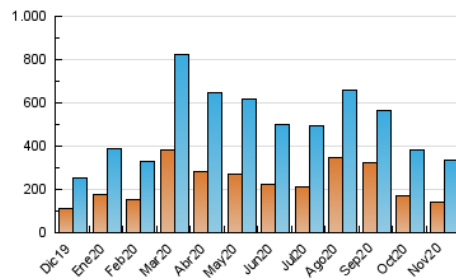

4.3 Por meses

N. únicos / Visitas (x 1000)