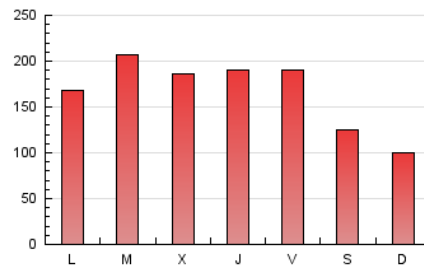

1. Cifras totales y promedios (Nacional e Internacional)

MES - AÑO	NAVEGADORES UNICOS	VISITAS	PAGINAS
Noviembre - 2020	159.836	354.980	493.792
PROMEDIO DIARIO	9.745	11.833	16.460
PROMEDIO LUNES-VIERNES	10.980	13.460	18.750
PROMEDIO SABADO-DOMINGO	6.864	8.036	11.117
PAGINAS / VISITAS	1,39		
DURACION MEDIA VISITAS	0:01:02		
DURACION MEDIA PAGINAS	0:02:40		

2. Secciones (Nacional e Internacional)

	PAGINAS	%
HOME	104.303	21.12 %
RESTO	389.489	78.88 %

3. Por día del mes (Nacional e Internacional)

Día	N. únicos	Visitas	Páginas	Día	N. únicos	Visitas	Páginas	Día	N. únicos	Visitas	Páginas
1	9.000	10.687	14.307	11	7.301	9.175	13.554	21	10.629	11.942	15.423
2	13.120	16.592	22.887	12	10.294	12.827	18.531	22	5.870	6.849	9.594
3	10.109	12.575	17.930	13	8.405	10.442	15.037	23	10.350	12.979	18.273
4	11.427	14.172	19.550	14	5.788	6.939	10.009	24	15.730	18.582	24.514
5	10.296	12.872	18.081	15	4.944	5.917	8.835	25	12.024	14.555	19.634
6	9.795	11.980	16.442	16	9.206	11.772	17.034	26	11.026	13.337	18.281
7	6.370	7.657	10.870	17	12.728	15.616	21.697	27	12.256	14.760	20.946
8	4.928	5.852	8.211	18	14.207	16.426	21.613	28	8.943	10.244	13.974
9	9.262	11.548	16.118	19	11.935	14.936	21.273	29	5.302	6.240	8.826
10	10.059	12.919	18.804	20	15.405	17.656	23.591	30	5.651	6.932	9.953

4. Gráficas (Nacional e Internacional)

4.1 Por día de la semana (promedio)

N. únicos / Visitas (x 100)

Páginas (x 100)

4.2 Por franja horaria (promedio)

Visitas (x 1000)

Páginas (x 1000)

4.3 Por meses