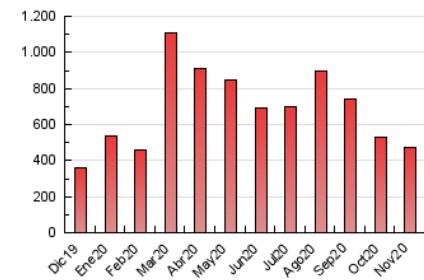

Páginas (x 1000)