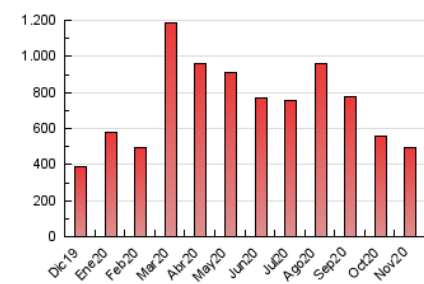

Páginas (x 1000)