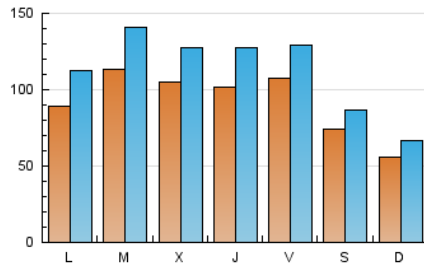

1. Cifras totales y promedios (Nacional)

MES - AÑO	NAVEGADORES UNICOS	VISITAS	PAGINAS
Noviembre - 2020	143.639	334.334	469.726
PROMEDIO DIARIO	9.095	11.144	15.658
PROMEDIO LUNES-VIERNES	10.254	12.691	17.857
PROMEDIO SABADO-DOMINGO	6.390	7.536	10.526
PAGINAS / VISITAS	1,40		
DURACION MEDIA VISITAS	0:01:05		
DURACION MEDIA PAGINAS	0:02:40		

2. Secciones (Nacional)

	PAGINAS	%
HOME	102.701	21.86 %
RESTO	367.025	78.14 %

3. Por día del mes (Nacional)

Día	N. únicos	Visitas	Páginas	Día	N. únicos	Visitas	Páginas	Día	N. únicos	Visitas	Páginas
1	8.496	10.139	13.667	11	6.673	8.507	12.762	21	10.015	11.298	14.644
2	12.230	15.622	21.741	12	9.539	12.002	17.557	22	5.358	6.315	8.980
3	9.292	11.692	16.940	13	7.782	9.746	14.205	23	9.701	12.282	17.454
4	10.568	13.292	18.561	14	5.358	6.472	9.448	24	14.747	17.566	23.347
5	9.427	11.989	17.068	15	4.569	5.522	8.385	25	11.247	13.619	18.572
6	9.147	11.292	15.672	16	8.658	11.195	16.362	26	10.361	12.651	17.484
7	5.921	7.163	10.268	17	11.905	14.798	20.736	27	11.503	13.992	20.074
8	4.511	5.414	7.676	18	13.450	15.680	20.717	28	8.412	9.711	13.366
9	8.705	10.932	15.404	19	11.255	14.201	20.416	29	4.868	5.791	8.297
10	9.443	12.264	18.031	20	14.535	16.764	22.536	30	5.173	6.423	9.356

4. Gráficas (Nacional)

4.1 Por día de la semana (promedio)

N. únicos / Visitas (x 100)

Páginas (x 100)

4.2 Por franja horaria (promedio)

Visitas (x 1000)

Páginas (x 1000)

4.3 Por meses