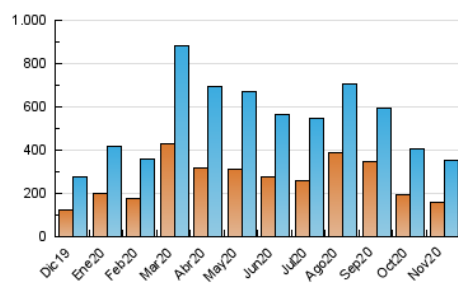

4.3 Por meses

N. únicos / Visitas (x 1000)