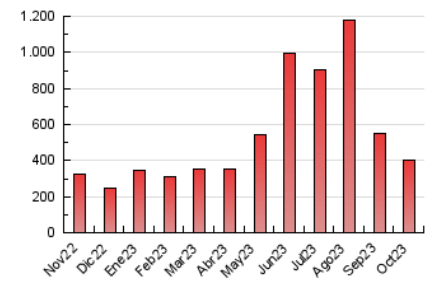

2. Secciones (Nacional)

	PAGINAS	%
HOME	102.328	25.49 %
RESTO	299.104	74.51 %

3. Por día del mes (Nacional)

Día	N. únicos	Visitas	Páginas	Día	N. únicos	Visitas	Páginas	Día	N. únicos	Visitas	Páginas
1	4.390	5.543	7.853	11	4.693	6.045	9.290	21	4.841	5.982	9.475
2	4.204	5.319	8.011	12	7.121	9.035	13.974	22	4.740	5.744	8.857
3	8.489	10.453	16.518	13	5.627	6.832	10.264	23	16.964	20.171	29.937
4	6.836	8.203	12.654	14	4.847	5.960	8.542	24	13.966	15.816	23.343
5	6.435	7.958	11.710	15	6.505	7.504	10.492	25	7.713	8.965	13.217
6	6.739	8.191	12.317	16	4.787	6.155	9.062	26	5.289	6.546	10.336
7	7.162	8.280	11.916	17	4.530	5.882	8.646	27	5.550	6.876	10.665
8	8.524	9.827	14.188	18	10.408	12.115	17.657	28	4.760	5.723	8.607
9	8.559	10.380	15.366	19	12.376	14.092	19.570	29	8.450	9.833	13.752
10	5.854	7.319	11.084	20	8.025	9.568	14.279	30	11.132	12.487	16.180
								31	8.452	9.629	13.670

4. Gráficas (Nacional)

4.1 Por día de la semana (promedio)

N. únicos / Visitas (x 100)

Páginas (x 100)

4.2 Por franja horaria (promedio)

Visitas_ (x 1000)

Páginas (x 1000)

4.3 Por meses

N. únicos / Visitas (x 1000)

Páginas (x 1000)

5. Observaciones

Este Medio Electrónico de Comunicación ha sido medido por la herramienta Google Analytics de Google (GA4)

6. Definiciones básicas (Para más información ver Normas Técnicas para el Control de los Medios Electrónicos de Comunicación)

Visita:

Una secuencia ininterrumpida de páginas servidas a un usuario válido. Si dicho usuario no realiza peticiones de páginas en un periodo de tiempo (30 min) la siguiente petición constituirá el inicio de una nueva visita.