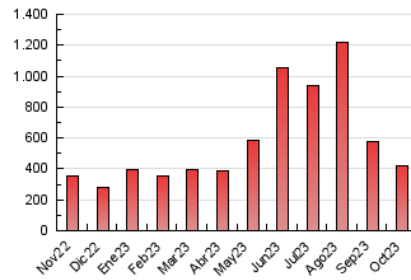

Páginas (x 1000)