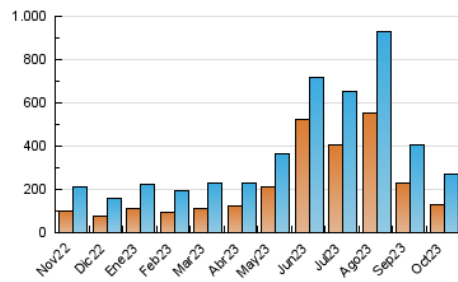

2. Secciones (Nacional)

	PAGINAS	%
HOME	102.328	25.49 %
RESTO	299.104	74.51 %

3. Por día del mes (Nacional)

Día	N. únicos	Visitas	Páginas	Día	N. únicos	Visitas	Páginas	Día	N. únicos	Visitas	Páginas
1	4.390	5.543	7.853	11	4.693	6.045	9.290	21	4.841	5.982	9.475
2	4.204	5.319	8.011	12	7.121	9.035	13.974	22	4.740	5.744	8.857
3	8.489	10.453	16.518	13	5.627	6.832	10.264	23	16.964	20.171	29.937
4	6.836	8.203	12.654	14	4.847	5.960	8.542	24	13.966	15.816	23.343
5	6.435	7.958	11.710	15	6.505	7.504	10.492	25	7.713	8.965	13.217
6	6.739	8.191	12.317	16	4.787	6.155	9.062	26	5.289	6.546	10.336
7	7.162	8.280	11.916	17	4.530	5.882	8.646	27	5.550	6.876	10.665
8	8.524	9.827	14.188	18	10.408	12.115	17.657	28	4.760	5.723	8.607
9	8.559	10.380	15.366	19	12.376	14.092	19.570	29	8.450	9.833	13.752
10	5.854	7.319	11.084	20	8.025	9.568	14.279	30	11.132	12.487	16.180
								31	8.452	9.629	13.670

4. Gráficas (Nacional)

4.1 Por día de la semana (promedio)

N. únicos / Visitas (x 100)

Páginas (x 100)

4.2 Por franja horaria (promedio)

Visitas_ (x 1000)

Páginas (x 1000)

4.3 Por meses

N. únicos / Visitas (x 1000)

Páginas (x 1000)

5. Observaciones

Este Medio Electrónico de Comunicación ha sido medido por la herramienta Google Analytics de Google (GA4)

6. Definiciones básicas (Para más información ver Normas Técnicas para el Control de los Medios Electrónicos de Comunicación)

Visita:

Una secuencia ininterrumpida de páginas servidas a un usuario válido. Si dicho usuario no realiza peticiones de páginas en un periodo de tiempo (30 min) la siguiente petición constituirá el inicio de una nueva visita.