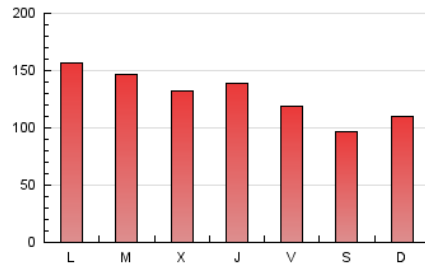

1. Cifras totales y promedios (Nacional)

MES - AÑO	NAVEGADORES UNICOS	VISITAS	PAGINAS
Octubre - 2023	129.751	272.433	401.432
PROMEDIO DIARIO	7.354	8.788	12.949
PROMEDIO LUNES-VIERNES	7.898	9.456	13.989
PROMEDIO SABADO-DOMINGO	6.024	7.155	10.409
PAGINAS / VISITAS	1,47		
DURACION MEDIA VISITAS	0:01:48		
TIEMPO INTERACCIÓN MEDIO	0:01:37		

2. Secciones (Nacional)

	PAGINAS	%
HOME	102.328	25.49 %
RESTO	299.104	74.51 %

3. Por día del mes (Nacional)

Día	N. únicos	Visitas	Páginas	Día	N. únicos	Visitas	Páginas	Día	N. únicos	Visitas	Páginas
1	4.390	5.543	7.853	11	4.693	6.045	9.290	21	4.841	5.982	9.475
2	4.204	5.319	8.011	12	7.121	9.035	13.974	22	4.740	5.744	8.857
3	8.489	10.453	16.518	13	5.627	6.832	10.264	23	16.964	20.171	29.937
4	6.836	8.203	12.654	14	4.847	5.960	8.542	24	13.966	15.816	23.343
5	6.435	7.958	11.710	15	6.505	7.504	10.492	25	7.713	8.965	13.217
6	6.739	8.191	12.317	16	4.787	6.155	9.062	26	5.289	6.546	10.336
7	7.162	8.280	11.916	17	4.530	5.882	8.646	27	5.550	6.876	10.665
8	8.524	9.827	14.188	18	10.408	12.115	17.657	28	4.760	5.723	8.607
9	8.559	10.380	15.366	19	12.376	14.092	19.570	29	8.450	9.833	13.752
10	5.854	7.319	11.084	20	8.025	9.568	14.279	30	11.132	12.487	16.180
								31	8.452	9.629	13.670

4. Gráficas (Nacional)

4.1 Por día de la semana (promedio)

N. únicos / Visitas (x 100)

Páginas (x 100)

4.2 Por franja horaria (promedio)

Visitas_ (x 1000)

Páginas (x 1000)

4.3 Por meses