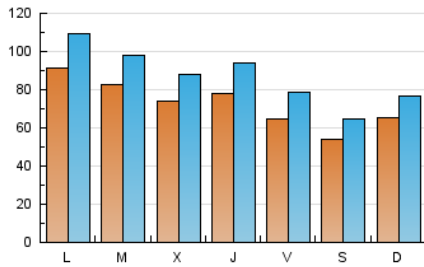

1. Cifras totales y promedios (Nacional)

MES - AÑO	NAVEGADORES UNICOS	VISITAS	PAGINAS
Octubre - 2023	129.751	272.433	401.432
PROMEDIO DIARIO	7.354	8.788	12.949
PROMEDIO LUNES-VIERNES	7.898	9.456	13.989
PROMEDIO SABADO-DOMINGO	6.024	7.155	10.409
PAGINAS / VISITAS	1,47		
DURACION MEDIA VISITAS	0:01:48		
TIEMPO INTERACCIÓN MEDIO	0:01:37		

2. Secciones (Nacional)

	PAGINAS	%
HOME	102.328	25.49 %
RESTO	299.104	74.51 %

3. Por día del mes (Nacional)

Día	N. únicos	Visitas	Páginas	Día	N. únicos	Visitas	Páginas	Día	N. únicos	Visitas	Páginas
1	4.390	5.543	7.853	11	4.693	6.045	9.290	21	4.841	5.982	9.475
2	4.204	5.319	8.011	12	7.121	9.035	13.974	22	4.740	5.744	8.857
3	8.489	10.453	16.518	13	5.627	6.832	10.264	23	16.964	20.171	29.937
4	6.836	8.203	12.654	14	4.847	5.960	8.542	24	13.966	15.816	23.343
5	6.435	7.958	11.710	15	6.505	7.504	10.492	25	7.713	8.965	13.217
6	6.739	8.191	12.317	16	4.787	6.155	9.062	26	5.289	6.546	10.336
7	7.162	8.280	11.916	17	4.530	5.882	8.646	27	5.550	6.876	10.665
8	8.524	9.827	14.188	18	10.408	12.115	17.657	28	4.760	5.723	8.607
9	8.559	10.380	15.366	19	12.376	14.092	19.570	29	8.450	9.833	13.752
10	5.854	7.319	11.084	20	8.025	9.568	14.279	30	11.132	12.487	16.180
								31	8.452	9.629	13.670

4. Gráficas (Nacional)

4.1 Por día de la semana (promedio)

N. únicos / Visitas (x 100)

Páginas (x 100)

4.2 Por franja horaria (promedio)

Visitas_ (x 1000)

Páginas (x 1000)

4.3 Por meses