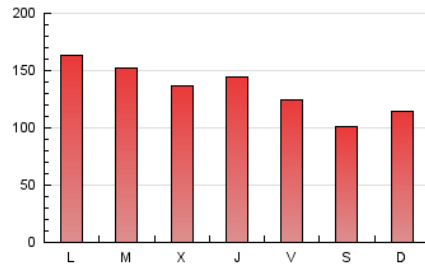

1. Cifras totales y promedios (Nacional e Internacional)

MES - AÑO	NAVEGADORES UNICOS	VISITAS	PAGINAS
Octubre - 2023	138.629	284.617	417.902
PROMEDIO DIARIO	7.710	9.181	13.481
PROMEDIO LUNES-VIERNES	8.280	9.881	14.556
PROMEDIO SABADO-DOMINGO	6.315	7.470	10.853
PAGINAS / VISITAS	1,47		
DURACION MEDIA VISITAS	0:01:46		
TIEMPO INTERACCIÓN MEDIO	0:01:33		

2. Secciones (Nacional e Internacional)

	PAGINAS	%
HOME	104.912	25.10 %
RESTO	312.990	74.90 %

3. Por día del mes (Nacional e Internacional)

Día	N. únicos	Visitas	Páginas	Día	N. únicos	Visitas	Páginas	Día	N. únicos	Visitas	Páginas
1	4.689	5.892	8.308	11	4.982	6.347	9.718	21	5.211	6.375	10.008
2	4.522	5.713	8.454	12	7.434	9.435	14.455	22	5.008	6.061	9.307
3	8.833	10.848	17.066	13	5.936	7.172	10.695	23	17.603	20.919	31.064
4	7.155	8.532	13.077	14	5.083	6.198	8.900	24	14.548	16.426	24.208
5	6.799	8.310	12.178	15	6.766	7.774	10.896	25	8.045	9.458	13.725
6	7.043	8.511	12.774	16	5.045	6.465	9.456	26	5.648	6.932	10.850
7	7.407	8.550	12.284	17	4.815	6.237	9.042	27	5.903	7.197	11.192
8	8.864	10.205	14.715	18	10.808	12.615	18.236	28	5.054	6.044	9.056
9	8.966	10.803	15.947	19	12.911	14.551	20.297	29	8.753	10.133	14.200
10	6.243	7.726	11.642	20	8.544	10.046	14.972	30	11.450	13.001	16.781
								31	8.928	10.141	14.399

4. Gráficas (Nacional e Internacional)

4.1 Por día de la semana (promedio)

N. únicos / Visitas (x 100)

Páginas (x 100)

4.2 Por franja horaria (promedio)

Visitas_ (x 1000)

Páginas (x 1000)

4.3 Por meses