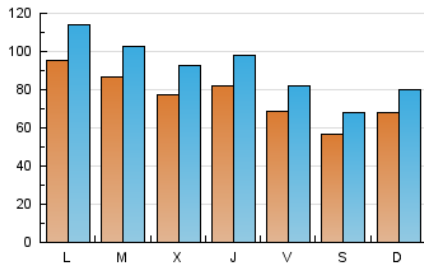

1. Cifras totales y promedios (Nacional e Internacional)

MES - AÑO	NAVEGADORES UNICOS	VISITAS	PAGINAS
Octubre - 2023	138.629	284.617	417.902
PROMEDIO DIARIO	7.710	9.181	13.481
PROMEDIO LUNES-VIERNES	8.280	9.881	14.556
PROMEDIO SABADO-DOMINGO	6.315	7.470	10.853
PAGINAS / VISITAS	1,47		
DURACION MEDIA VISITAS	0:01:46		
TIEMPO INTERACCIÓN MEDIO	0:01:33		

2. Secciones (Nacional e Internacional)

	PAGINAS	%
HOME	104.912	25.10 %
RESTO	312.990	74.90 %

3. Por día del mes (Nacional e Internacional)

Día	N. únicos	Visitas	Páginas	Día	N. únicos	Visitas	Páginas	Día	N. únicos	Visitas	Páginas
1	4.689	5.892	8.308	11	4.982	6.347	9.718	21	5.211	6.375	10.008
2	4.522	5.713	8.454	12	7.434	9.435	14.455	22	5.008	6.061	9.307
3	8.833	10.848	17.066	13	5.936	7.172	10.695	23	17.603	20.919	31.064
4	7.155	8.532	13.077	14	5.083	6.198	8.900	24	14.548	16.426	24.208
5	6.799	8.310	12.178	15	6.766	7.774	10.896	25	8.045	9.458	13.725
6	7.043	8.511	12.774	16	5.045	6.465	9.456	26	5.648	6.932	10.850
7	7.407	8.550	12.284	17	4.815	6.237	9.042	27	5.903	7.197	11.192
8	8.864	10.205	14.715	18	10.808	12.615	18.236	28	5.054	6.044	9.056
9	8.966	10.803	15.947	19	12.911	14.551	20.297	29	8.753	10.133	14.200
10	6.243	7.726	11.642	20	8.544	10.046	14.972	30	11.450	13.001	16.781
								31	8.928	10.141	14.399

4. Gráficas (Nacional e Internacional)

4.1 Por día de la semana (promedio)

N. únicos / Visitas (x 100)

Páginas (x 100)

4.2 Por franja horaria (promedio)

Visitas_ (x 1000)

Páginas (x 1000)

4.3 Por meses