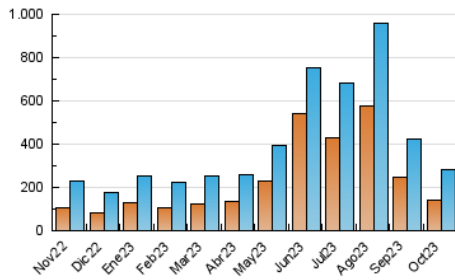

4.2 Por franja horaria (promedio)

Visitas_ (x 1000)

Páginas (x 1000)

4.3 Por meses

N. únicos / Visitas (x 1000)