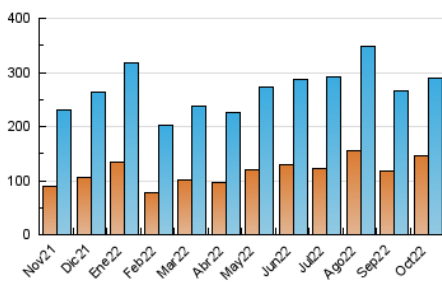

4.3 Por meses

N. únicos / Visitas (x 1000)