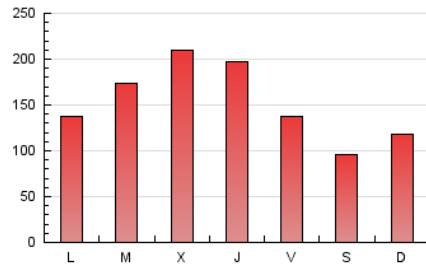

1. Cifras totales y promedios (Nacional e Internacional)

MES - AÑO	NAVEGADORES UNICOS	VISITAS	PAGINAS
Octubre - 2022	158.633	310.758	463.287
PROMEDIO DIARIO	8.634	10.024	14.945
PROMEDIO LUNES-VIERNES	9.899	11.434	16.967
PROMEDIO SABADO-DOMINGO	5.978	7.065	10.698
PAGINAS / VISITAS	1,49		
DURACION MEDIA VISITAS	0:00:50		
DURACION MEDIA PAGINAS	0:01:42		

2. Secciones (Nacional e Internacional)

	PAGINAS	%
HOME	102.433	22.11 %
RESTO	360.854	77.89 %

3. Por día del mes (Nacional e Internacional)

Día	N. únicos	Visitas	Páginas	Día	N. únicos	Visitas	Páginas	Día	N. únicos	Visitas	Páginas
1	3.550	4.420	6.970	11	14.035	15.573	21.027	21	9.794	11.189	16.411
2	7.234	8.232	11.977	12	23.089	24.981	32.520	22	5.389	6.343	9.571
3	5.263	6.505	10.976	13	13.101	14.955	20.760	23	5.095	6.074	9.123
4	9.790	11.694	17.845	14	7.873	9.337	14.056	24	6.348	7.652	12.134
5	6.730	8.005	12.208	15	5.575	6.638	10.235	25	7.723	9.222	14.721
6	6.316	7.851	13.334	16	10.471	11.852	17.054	26	9.372	11.101	17.251
7	6.474	8.068	13.520	17	12.512	13.986	20.901	27	11.744	13.394	19.484
8	5.184	6.213	9.900	18	9.289	10.746	15.717	28	6.226	7.242	11.269
9	4.377	5.455	8.789	19	13.199	15.012	21.892	29	6.409	7.642	11.495
10	6.667	8.001	12.684	20	15.839	17.715	25.293	30	6.493	7.781	11.866
								31	6.486	7.879	12.304

4. Gráficas (Nacional e Internacional)

4.1 Por día de la semana (promedio)

N. únicos / Visitas (x 100)

Páginas (x 100)

4.2 Por franja horaria (promedio)

Visitas (x 1000)

Páginas (x 1000)

4.3 Por meses