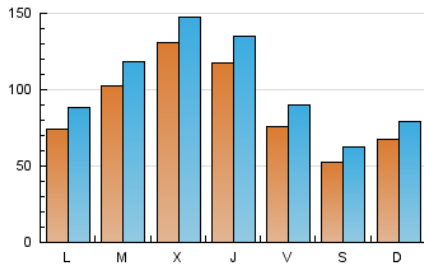

1. Cifras totales y promedios (Nacional e Internacional)

MES - AÑO	NAVEGADORES UNICOS	VISITAS	PAGINAS
Octubre - 2022	158.633	310.758	463.287
PROMEDIO DIARIO	8.634	10.024	14.945
PROMEDIO LUNES-VIERNES	9.899	11.434	16.967
PROMEDIO SABADO-DOMINGO	5.978	7.065	10.698
PAGINAS / VISITAS	1,49		
DURACION MEDIA VISITAS	0:00:50		
DURACION MEDIA PAGINAS	0:01:42		

2. Secciones (Nacional e Internacional)

	PAGINAS	%
HOME	102.433	22.11 %
RESTO	360.854	77.89 %

3. Por día del mes (Nacional e Internacional)

Día	N. únicos	Visitas	Páginas	Día	N. únicos	Visitas	Páginas	Día	N. únicos	Visitas	Páginas
1	3.550	4.420	6.970	11	14.035	15.573	21.027	21	9.794	11.189	16.411
2	7.234	8.232	11.977	12	23.089	24.981	32.520	22	5.389	6.343	9.571
3	5.263	6.505	10.976	13	13.101	14.955	20.760	23	5.095	6.074	9.123
4	9.790	11.694	17.845	14	7.873	9.337	14.056	24	6.348	7.652	12.134
5	6.730	8.005	12.208	15	5.575	6.638	10.235	25	7.723	9.222	14.721
6	6.316	7.851	13.334	16	10.471	11.852	17.054	26	9.372	11.101	17.251
7	6.474	8.068	13.520	17	12.512	13.986	20.901	27	11.744	13.394	19.484
8	5.184	6.213	9.900	18	9.289	10.746	15.717	28	6.226	7.242	11.269
9	4.377	5.455	8.789	19	13.199	15.012	21.892	29	6.409	7.642	11.495
10	6.667	8.001	12.684	20	15.839	17.715	25.293	30	6.493	7.781	11.866
								31	6.486	7.879	12.304

4. Gráficas (Nacional e Internacional)

4.1 Por día de la semana (promedio)

N. únicos / Visitas (x 100)

Páginas (x 100)

4.2 Por franja horaria (promedio)

Visitas (x 1000)

Páginas (x 1000)

4.3 Por meses