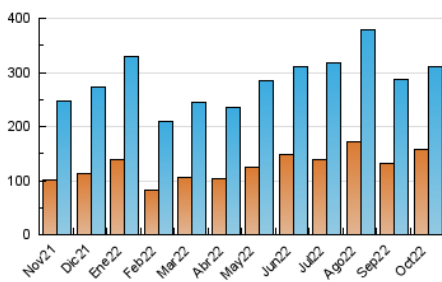

4.3 Por meses

N. únicos / Visitas (x 1000)