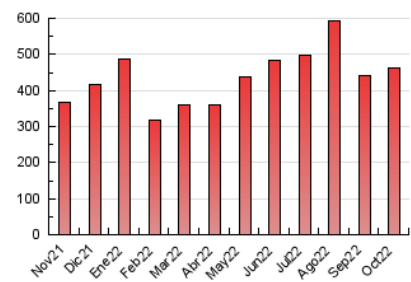

Páginas (x 1000)