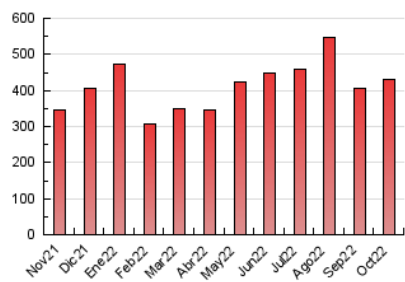

Páginas (x 1000)