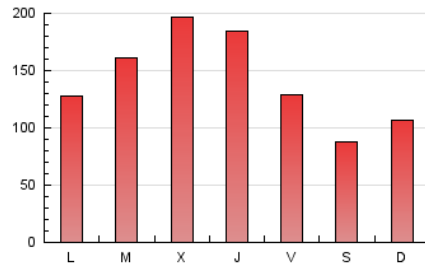

1. Cifras totales y promedios (Nacional)

MES - AÑO	NAVEGADORES UNICOS	VISITAS	PAGINAS
Octubre - 2022	145.909	288.926	429.383
PROMEDIO DIARIO	8.069	9.320	13.851
PROMEDIO LUNES-VIERNES	9.315	10.703	15.814
PROMEDIO SABADO-DOMINGO	5.453	6.417	9.729
PAGINAS / VISITAS	1,49		
DURACION MEDIA VISITAS	0:00:49		
DURACION MEDIA PAGINAS	0:01:42		

2. Secciones (Nacional)

	PAGINAS	%
HOME	93.583	21.79 %
RESTO	335.800	78.21 %

3. Por día del mes (Nacional)

Día	N. únicos	Visitas	Páginas	Día	N. únicos	Visitas	Páginas	Día	N. únicos	Visitas	Páginas
1	3.264	4.050	6.401	11	13.430	14.780	19.891	21	9.154	10.441	15.305
2	6.784	7.654	11.109	12	22.443	24.148	31.252	22	4.506	5.334	8.250
3	4.927	6.071	10.274	13	12.405	14.122	19.509	23	4.300	5.149	7.856
4	9.407	11.164	16.993	14	7.379	8.698	13.033	24	5.923	7.094	11.248
5	6.325	7.488	11.380	15	5.187	6.109	9.390	25	7.048	8.390	13.307
6	5.902	7.284	12.415	16	9.602	10.798	15.434	26	8.675	10.155	15.514
7	6.016	7.440	12.463	17	11.415	12.761	19.060	27	10.938	12.479	17.897
8	4.774	5.683	9.033	18	8.378	9.637	14.133	28	5.889	6.832	10.634
9	4.036	4.993	8.074	19	12.500	14.163	20.641	29	6.002	7.135	10.700
10	6.206	7.411	11.722	20	15.135	16.851	23.975	30	6.072	7.268	11.047
								31	6.124	7.344	11.443

4. Gráficas (Nacional)

4.1 Por día de la semana (promedio)

N. únicos / Visitas (x 100)

Páginas (x 100)

4.2 Por franja horaria (promedio)

Visitas (x 1000)

Páginas (x 1000)

4.3 Por meses