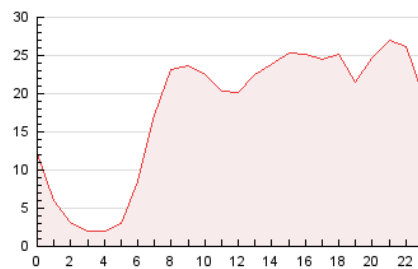

2. Secciones (Nacional)

	PAGINAS	%
HOME	93.583	21.79 %
RESTO	335.800	78.21 %

3. Por día del mes (Nacional)

Día	N. únicos	Visitas	Páginas	Día	N. únicos	Visitas	Páginas	Día	N. únicos	Visitas	Páginas
1	3.264	4.050	6.401	11	13.430	14.780	19.891	21	9.154	10.441	15.305
2	6.784	7.654	11.109	12	22.443	24.148	31.252	22	4.506	5.334	8.250
3	4.927	6.071	10.274	13	12.405	14.122	19.509	23	4.300	5.149	7.856
4	9.407	11.164	16.993	14	7.379	8.698	13.033	24	5.923	7.094	11.248
5	6.325	7.488	11.380	15	5.187	6.109	9.390	25	7.048	8.390	13.307
6	5.902	7.284	12.415	16	9.602	10.798	15.434	26	8.675	10.155	15.514
7	6.016	7.440	12.463	17	11.415	12.761	19.060	27	10.938	12.479	17.897
8	4.774	5.683	9.033	18	8.378	9.637	14.133	28	5.889	6.832	10.634
9	4.036	4.993	8.074	19	12.500	14.163	20.641	29	6.002	7.135	10.700
10	6.206	7.411	11.722	20	15.135	16.851	23.975	30	6.072	7.268	11.047
								31	6.124	7.344	11.443

4. Gráficas (Nacional)

4.1 Por día de la semana (promedio)

N. únicos / Visitas (x 100)

Páginas (x 100)

4.2 Por franja horaria (promedio)

Visitas (x 1000)

Páginas (x 1000)

4.3 Por meses