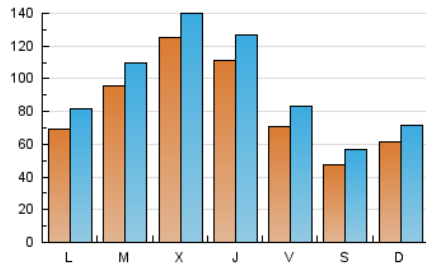

1. Cifras totales y promedios (Nacional)

MES - AÑO	NAVEGADORES UNICOS	VISITAS	PAGINAS
Octubre - 2022	145.909	288.926	429.383
PROMEDIO DIARIO	8.069	9.320	13.851
PROMEDIO LUNES-VIERNES	9.315	10.703	15.814
PROMEDIO SABADO-DOMINGO	5.453	6.417	9.729
PAGINAS / VISITAS	1,49		
DURACION MEDIA VISITAS	0:00:49		
DURACION MEDIA PAGINAS	0:01:42		

2. Secciones (Nacional)

	PAGINAS	%
HOME	93.583	21.79 %
RESTO	335.800	78.21 %

3. Por día del mes (Nacional)

Día	N. únicos	Visitas	Páginas	Día	N. únicos	Visitas	Páginas	Día	N. únicos	Visitas	Páginas
1	3.264	4.050	6.401	11	13.430	14.780	19.891	21	9.154	10.441	15.305
2	6.784	7.654	11.109	12	22.443	24.148	31.252	22	4.506	5.334	8.250
3	4.927	6.071	10.274	13	12.405	14.122	19.509	23	4.300	5.149	7.856
4	9.407	11.164	16.993	14	7.379	8.698	13.033	24	5.923	7.094	11.248
5	6.325	7.488	11.380	15	5.187	6.109	9.390	25	7.048	8.390	13.307
6	5.902	7.284	12.415	16	9.602	10.798	15.434	26	8.675	10.155	15.514
7	6.016	7.440	12.463	17	11.415	12.761	19.060	27	10.938	12.479	17.897
8	4.774	5.683	9.033	18	8.378	9.637	14.133	28	5.889	6.832	10.634
9	4.036	4.993	8.074	19	12.500	14.163	20.641	29	6.002	7.135	10.700
10	6.206	7.411	11.722	20	15.135	16.851	23.975	30	6.072	7.268	11.047
								31	6.124	7.344	11.443

4. Gráficas (Nacional)

4.1 Por día de la semana (promedio)

N. únicos / Visitas (x 100)

Páginas (x 100)

4.2 Por franja horaria (promedio)

Visitas (x 1000)

Páginas (x 1000)

4.3 Por meses