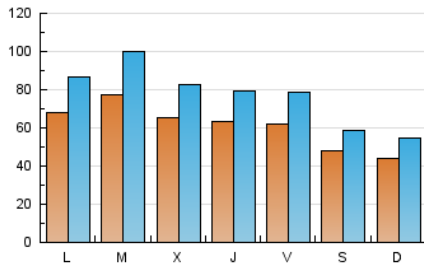

4. Gráficas (Nacional)

4.1 Por día de la semana (promedio)

N. únicos / Visitas (x 100)