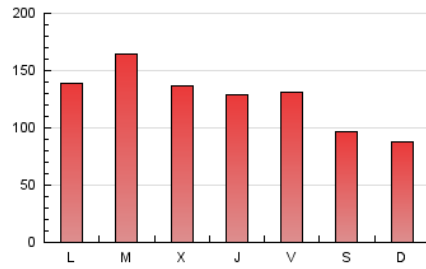

#### 3. Por día del mes (Nacional)

Día	N. únicos	Visitas	Páginas	Día	N. únicos	Visitas	Páginas	Día	N. únicos	Visitas	Páginas
1	5.129	6.609	10.601	11	10.688	14.032	22.899	21	6.039	7.724	13.034
2	4.816	6.082	10.563	12	10.284	14.549	25.308	22	8.773	11.490	20.028
3	4.401	5.561	10.020	13	6.385	8.262	14.788	23	5.421	6.609	10.921
4	6.910	8.711	14.493	14	6.722	8.506	13.178	24	4.235	5.163	8.206
5	8.432	10.456	16.419	15	6.519	8.500	13.860	25	4.117	5.162	8.035
6	7.600	9.294	14.341	16	4.882	6.030	9.790	26	6.694	8.170	12.291
7	8.027	9.930	15.996	17	4.487	5.730	9.076	27	7.051	8.802	14.246
8	6.547	7.921	13.057	18	5.395	6.633	10.189	28	4.441	5.581	9.247
9	5.170	6.183	9.803	19	5.412	6.857	11.662	29	3.978	4.949	7.782
10	4.568	5.467	8.297	20	5.150	6.674	11.318	30	3.606	4.536	6.982
								31	4.292	5.401	8.396

4. Gráficas (Nacional)

4.1 Por día de la semana (promedio)

N. únicos / Visitas (x 100)

Páginas (x 100)

4.2 Por franja horaria (promedio)

Visitas\_ (x 1000)

Páginas (x 1000)

4.3 Por meses