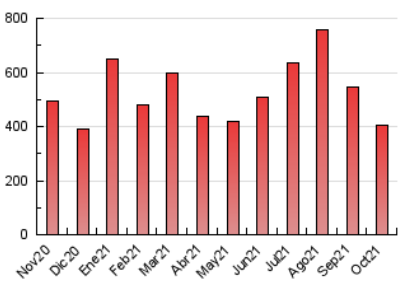

### 1. Cifras totales y promedios (Nacional e Internacional)

MES - AÑO	NAVEGADORES UNICOS	VISITAS	PAGINAS
Octubre - 2021	89.250	249.397	402.618
<b>PROMEDIO DIARIO</b>	<b>6.418</b>	<b>8.045</b>	<b>12.988</b>
<b>PROMEDIO LUNES-VIERNES</b>	7.136	9.007	14.571
<b>PROMEDIO SABADO-DOMINGO</b>	4.913	6.026	9.663
<b>PAGINAS / VISITAS</b>	1,61		
<b>DURACION MEDIA VISITAS</b>	0:01:10		
<b>DURACION MEDIA PAGINAS</b>	0:01:54		

### 3. Por día del mes (Nacional e Internacional)

Día	N. únicos	Visitas	Páginas	Día	N. únicos	Visitas	Páginas	Día	N. únicos	Visitas	Páginas
1	5.589	7.108	11.213	11	11.217	14.662	23.727	21	6.553	8.234	13.679
2	5.142	6.440	11.076	12	10.748	15.104	26.094	22	9.280	12.076	20.824
3	4.715	5.906	10.457	13	6.748	8.642	15.292	23	5.827	7.047	11.531
4	7.312	9.154	15.062	14	7.130	8.942	13.743	24	4.526	5.468	8.614
5	9.058	11.116	17.260	15	6.993	9.021	14.499	25	4.431	5.498	8.499
6	8.035	9.767	14.921	16	5.207	6.381	10.221	26	7.070	8.569	12.796
7	8.517	10.477	16.715	17	4.755	6.019	9.432	27	7.435	9.212	14.749
8	7.079	8.478	13.732	18	6.037	7.284	10.924	28	4.792	5.954	9.724
9	5.612	6.648	10.445	19	5.907	7.390	12.378	29	4.308	5.300	8.235
10	4.864	5.786	8.683	20	5.609	7.154	11.922	30	3.845	4.794	7.302
								31	4.632	5.766	8.869

4. Gráficas (Nacional e Internacional)

4.1 Por día de la semana (promedio)

N. únicos / Visitas (x 100)

Páginas (x 100)

4.2 Por franja horaria (promedio)

Visitas (x 1000)

Páginas (x 1000)

4.3 Por meses

N. únicos / Visitas (x 1000)

Páginas (x 1000)