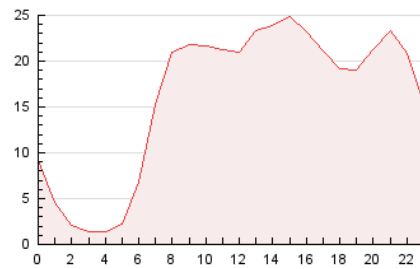

#### 3. Por día del mes (Nacional)

Día	N. únicos	Visitas	Páginas	Día	N. únicos	Visitas	Páginas	Día	N. únicos	Visitas	Páginas
1	5.129	6.609	10.601	11	10.688	14.032	22.899	21	6.039	7.724	13.034
2	4.816	6.082	10.563	12	10.284	14.549	25.308	22	8.773	11.490	20.028
3	4.401	5.561	10.020	13	6.385	8.262	14.788	23	5.421	6.609	10.921
4	6.910	8.711	14.493	14	6.722	8.506	13.178	24	4.235	5.163	8.206
5	8.432	10.456	16.419	15	6.519	8.500	13.860	25	4.117	5.162	8.035
6	7.600	9.294	14.341	16	4.882	6.030	9.790	26	6.694	8.170	12.291
7	8.027	9.930	15.996	17	4.487	5.730	9.076	27	7.051	8.802	14.246
8	6.547	7.921	13.057	18	5.395	6.633	10.189	28	4.441	5.581	9.247
9	5.170	6.183	9.803	19	5.412	6.857	11.662	29	3.978	4.949	7.782
10	4.568	5.467	8.297	20	5.150	6.674	11.318	30	3.606	4.536	6.982
								31	4.292	5.401	8.396

4. Gráficas (Nacional)

4.1 Por día de la semana (promedio)

N. únicos / Visitas (x 100)

Páginas (x 100)

4.2 Por franja horaria (promedio)

Visitas\_ (x 1000)

Páginas (x 1000)

4.3 Por meses