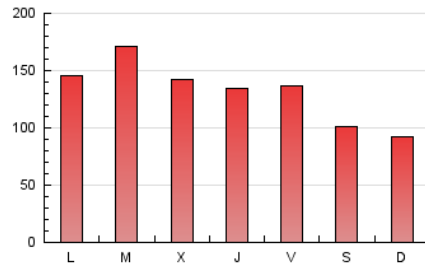

### 1. Cifras totales y promedios (Nacional e Internacional)

MES - AÑO	NAVEGADORES UNICOS	VISITAS	PAGINAS
Octubre - 2021	89.250	249.397	402.618
<b>PROMEDIO DIARIO</b>	<b>6.418</b>	<b>8.045</b>	<b>12.988</b>
<b>PROMEDIO LUNES-VIERNES</b>	7.136	9.007	14.571
<b>PROMEDIO SABADO-DOMINGO</b>	4.913	6.026	9.663
<b>PAGINAS / VISITAS</b>	1,61		
<b>DURACION MEDIA VISITAS</b>	0:01:10		
<b>DURACION MEDIA PAGINAS</b>	0:01:54		

### 3. Por día del mes (Nacional e Internacional)

Día	N. únicos	Visitas	Páginas	Día	N. únicos	Visitas	Páginas	Día	N. únicos	Visitas	Páginas
1	5.589	7.108	11.213	11	11.217	14.662	23.727	21	6.553	8.234	13.679
2	5.142	6.440	11.076	12	10.748	15.104	26.094	22	9.280	12.076	20.824
3	4.715	5.906	10.457	13	6.748	8.642	15.292	23	5.827	7.047	11.531
4	7.312	9.154	15.062	14	7.130	8.942	13.743	24	4.526	5.468	8.614
5	9.058	11.116	17.260	15	6.993	9.021	14.499	25	4.431	5.498	8.499
6	8.035	9.767	14.921	16	5.207	6.381	10.221	26	7.070	8.569	12.796
7	8.517	10.477	16.715	17	4.755	6.019	9.432	27	7.435	9.212	14.749
8	7.079	8.478	13.732	18	6.037	7.284	10.924	28	4.792	5.954	9.724
9	5.612	6.648	10.445	19	5.907	7.390	12.378	29	4.308	5.300	8.235
10	4.864	5.786	8.683	20	5.609	7.154	11.922	30	3.845	4.794	7.302
								31	4.632	5.766	8.869

4. Gráficas (Nacional e Internacional)

4.1 Por día de la semana (promedio)

N. únicos / Visitas (x 100)

Páginas (x 100)

4.2 Por franja horaria (promedio)

Visitas (x 1000)

Páginas (x 1000)

4.3 Por meses