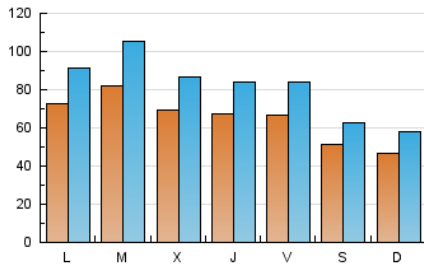

4. Gráficas (Nacional e Internacional)

4.1 Por día de la semana (promedio)

N. únicos / Visitas (x 100)