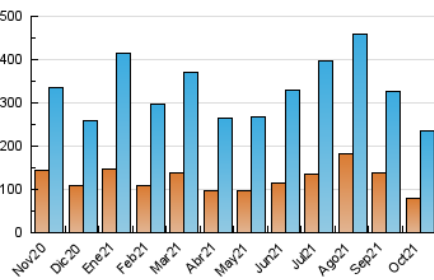

#### 3. Por día del mes (Nacional)

Día	N. únicos	Visitas	Páginas	Día	N. únicos	Visitas	Páginas	Día	N. únicos	Visitas	Páginas
1	5.129	6.609	10.601	11	10.688	14.032	22.899	21	6.039	7.724	13.034
2	4.816	6.082	10.563	12	10.284	14.549	25.308	22	8.773	11.490	20.028
3	4.401	5.561	10.020	13	6.385	8.262	14.788	23	5.421	6.609	10.921
4	6.910	8.711	14.493	14	6.722	8.506	13.178	24	4.235	5.163	8.206
5	8.432	10.456	16.419	15	6.519	8.500	13.860	25	4.117	5.162	8.035
6	7.600	9.294	14.341	16	4.882	6.030	9.790	26	6.694	8.170	12.291
7	8.027	9.930	15.996	17	4.487	5.730	9.076	27	7.051	8.802	14.246
8	6.547	7.921	13.057	18	5.395	6.633	10.189	28	4.441	5.581	9.247
9	5.170	6.183	9.803	19	5.412	6.857	11.662	29	3.978	4.949	7.782
10	4.568	5.467	8.297	20	5.150	6.674	11.318	30	3.606	4.536	6.982
								31	4.292	5.401	8.396

4. Gráficas (Nacional)

4.1 Por día de la semana (promedio)

N. únicos / Visitas (x 100)

Páginas (x 100)

4.2 Por franja horaria (promedio)

Visitas\_ (x 1000)

Páginas (x 1000)

4.3 Por meses

N. únicos / Visitas (x 1000)

Páginas (x 1000)