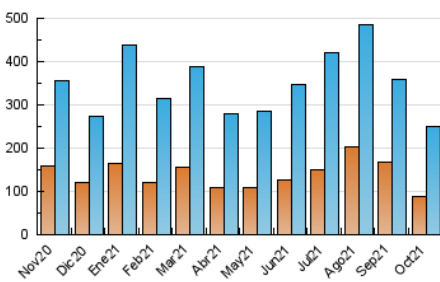

### 3. Por día del mes (Nacional e Internacional)

Día	N. únicos	Visitas	Páginas	Día	N. únicos	Visitas	Páginas	Día	N. únicos	Visitas	Páginas
1	5.589	7.108	11.213	11	11.217	14.662	23.727	21	6.553	8.234	13.679
2	5.142	6.440	11.076	12	10.748	15.104	26.094	22	9.280	12.076	20.824
3	4.715	5.906	10.457	13	6.748	8.642	15.292	23	5.827	7.047	11.531
4	7.312	9.154	15.062	14	7.130	8.942	13.743	24	4.526	5.468	8.614
5	9.058	11.116	17.260	15	6.993	9.021	14.499	25	4.431	5.498	8.499
6	8.035	9.767	14.921	16	5.207	6.381	10.221	26	7.070	8.569	12.796
7	8.517	10.477	16.715	17	4.755	6.019	9.432	27	7.435	9.212	14.749
8	7.079	8.478	13.732	18	6.037	7.284	10.924	28	4.792	5.954	9.724
9	5.612	6.648	10.445	19	5.907	7.390	12.378	29	4.308	5.300	8.235
10	4.864	5.786	8.683	20	5.609	7.154	11.922	30	3.845	4.794	7.302
								31	4.632	5.766	8.869

4. Gráficas (Nacional e Internacional)

4.1 Por día de la semana (promedio)

N. únicos / Visitas (x 100)

Páginas (x 100)

4.2 Por franja horaria (promedio)

Visitas (x 1000)

Páginas (x 1000)

4.3 Por meses

N. únicos / Visitas (x 1000)

Páginas (x 1000)