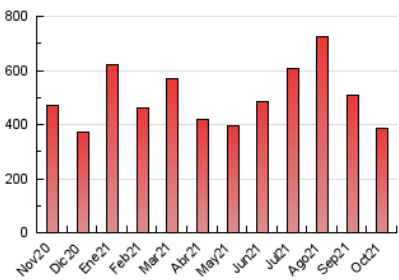

#### 3. Por día del mes (Nacional)

Día	N. únicos	Visitas	Páginas	Día	N. únicos	Visitas	Páginas	Día	N. únicos	Visitas	Páginas
1	5.129	6.609	10.601	11	10.688	14.032	22.899	21	6.039	7.724	13.034
2	4.816	6.082	10.563	12	10.284	14.549	25.308	22	8.773	11.490	20.028
3	4.401	5.561	10.020	13	6.385	8.262	14.788	23	5.421	6.609	10.921
4	6.910	8.711	14.493	14	6.722	8.506	13.178	24	4.235	5.163	8.206
5	8.432	10.456	16.419	15	6.519	8.500	13.860	25	4.117	5.162	8.035
6	7.600	9.294	14.341	16	4.882	6.030	9.790	26	6.694	8.170	12.291
7	8.027	9.930	15.996	17	4.487	5.730	9.076	27	7.051	8.802	14.246
8	6.547	7.921	13.057	18	5.395	6.633	10.189	28	4.441	5.581	9.247
9	5.170	6.183	9.803	19	5.412	6.857	11.662	29	3.978	4.949	7.782
10	4.568	5.467	8.297	20	5.150	6.674	11.318	30	3.606	4.536	6.982
								31	4.292	5.401	8.396

4. Gráficas (Nacional)

4.1 Por día de la semana (promedio)

N. únicos / Visitas (x 100)

Páginas (x 100)

4.2 Por franja horaria (promedio)

Visitas\_ (x 1000)

Páginas (x 1000)

4.3 Por meses

N. únicos / Visitas (x 1000)

Páginas (x 1000)